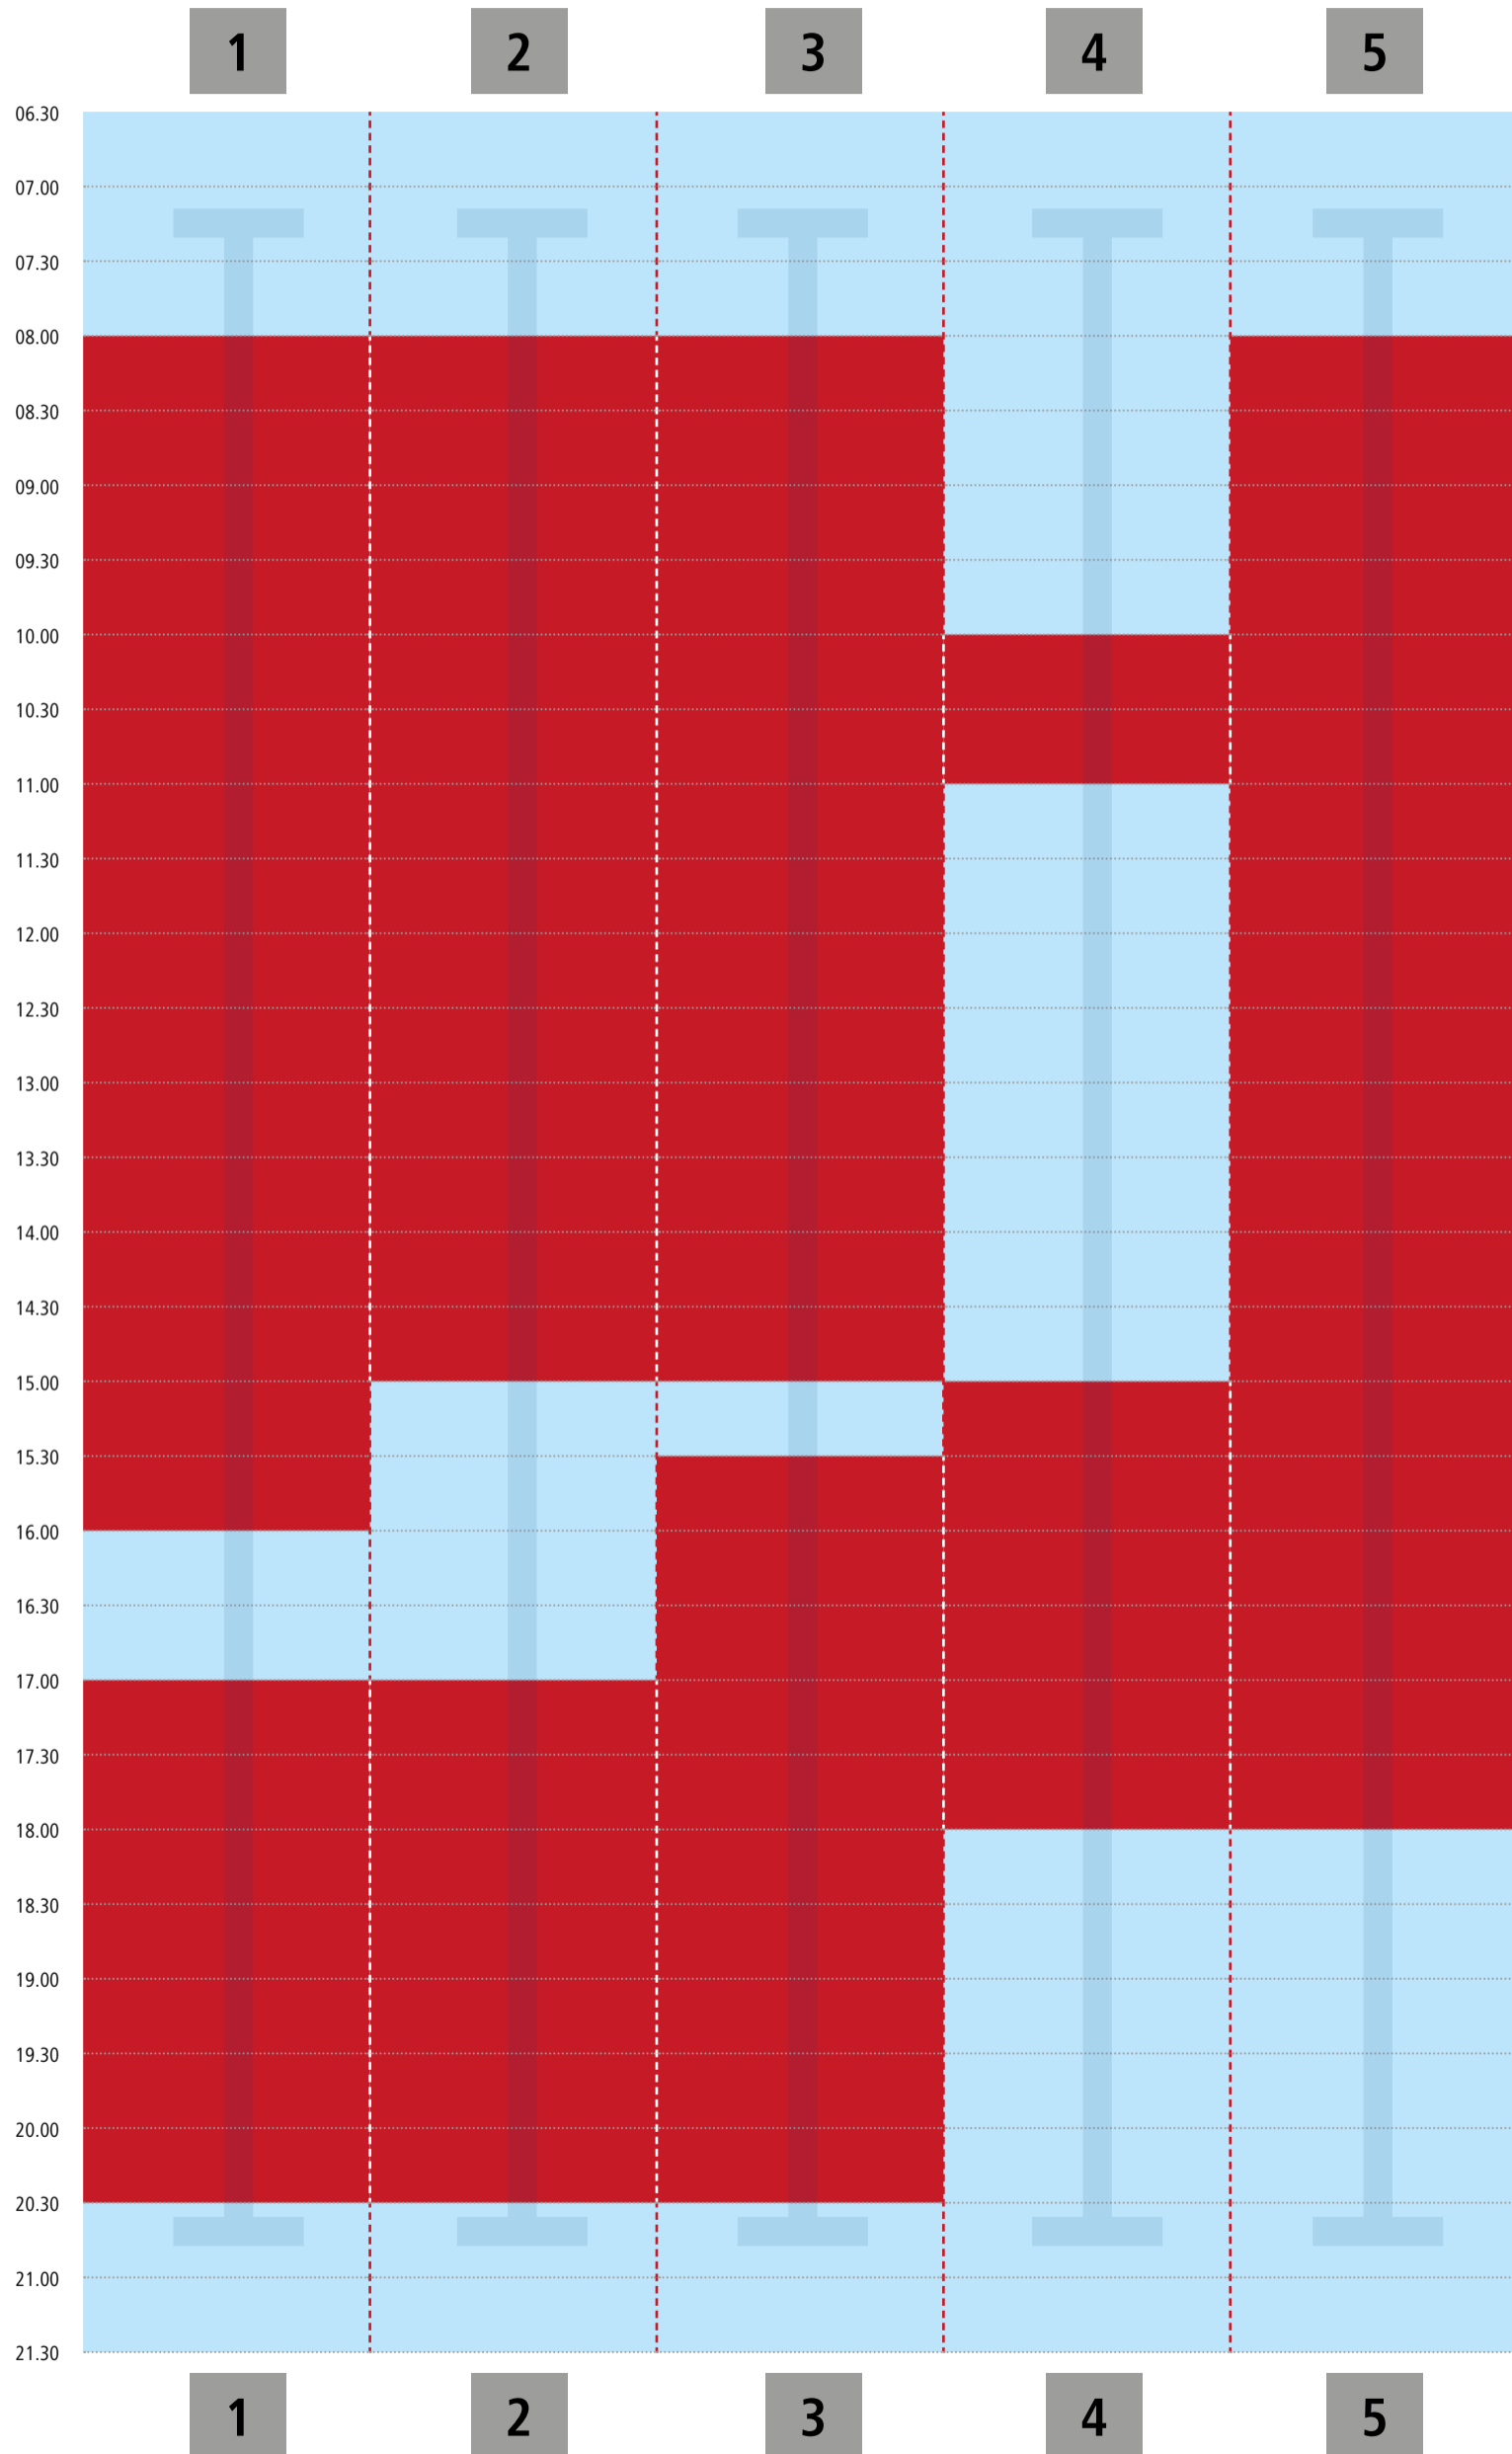

Bahnbelegungsplan | Mittwoch

blu sport | Lehrschwimmbecken

Hinweis: Bei voller Beckenbelegung ist der Zutritt für Nichtschwimmer untersagt.
Bitte berücksichtigen Sie folgende Planung beim Schwimmbadbesuch.

■ Schwimmbahn frei

■ Schwimmbahn belegt

Gültigkeit: ab 09. September 2024