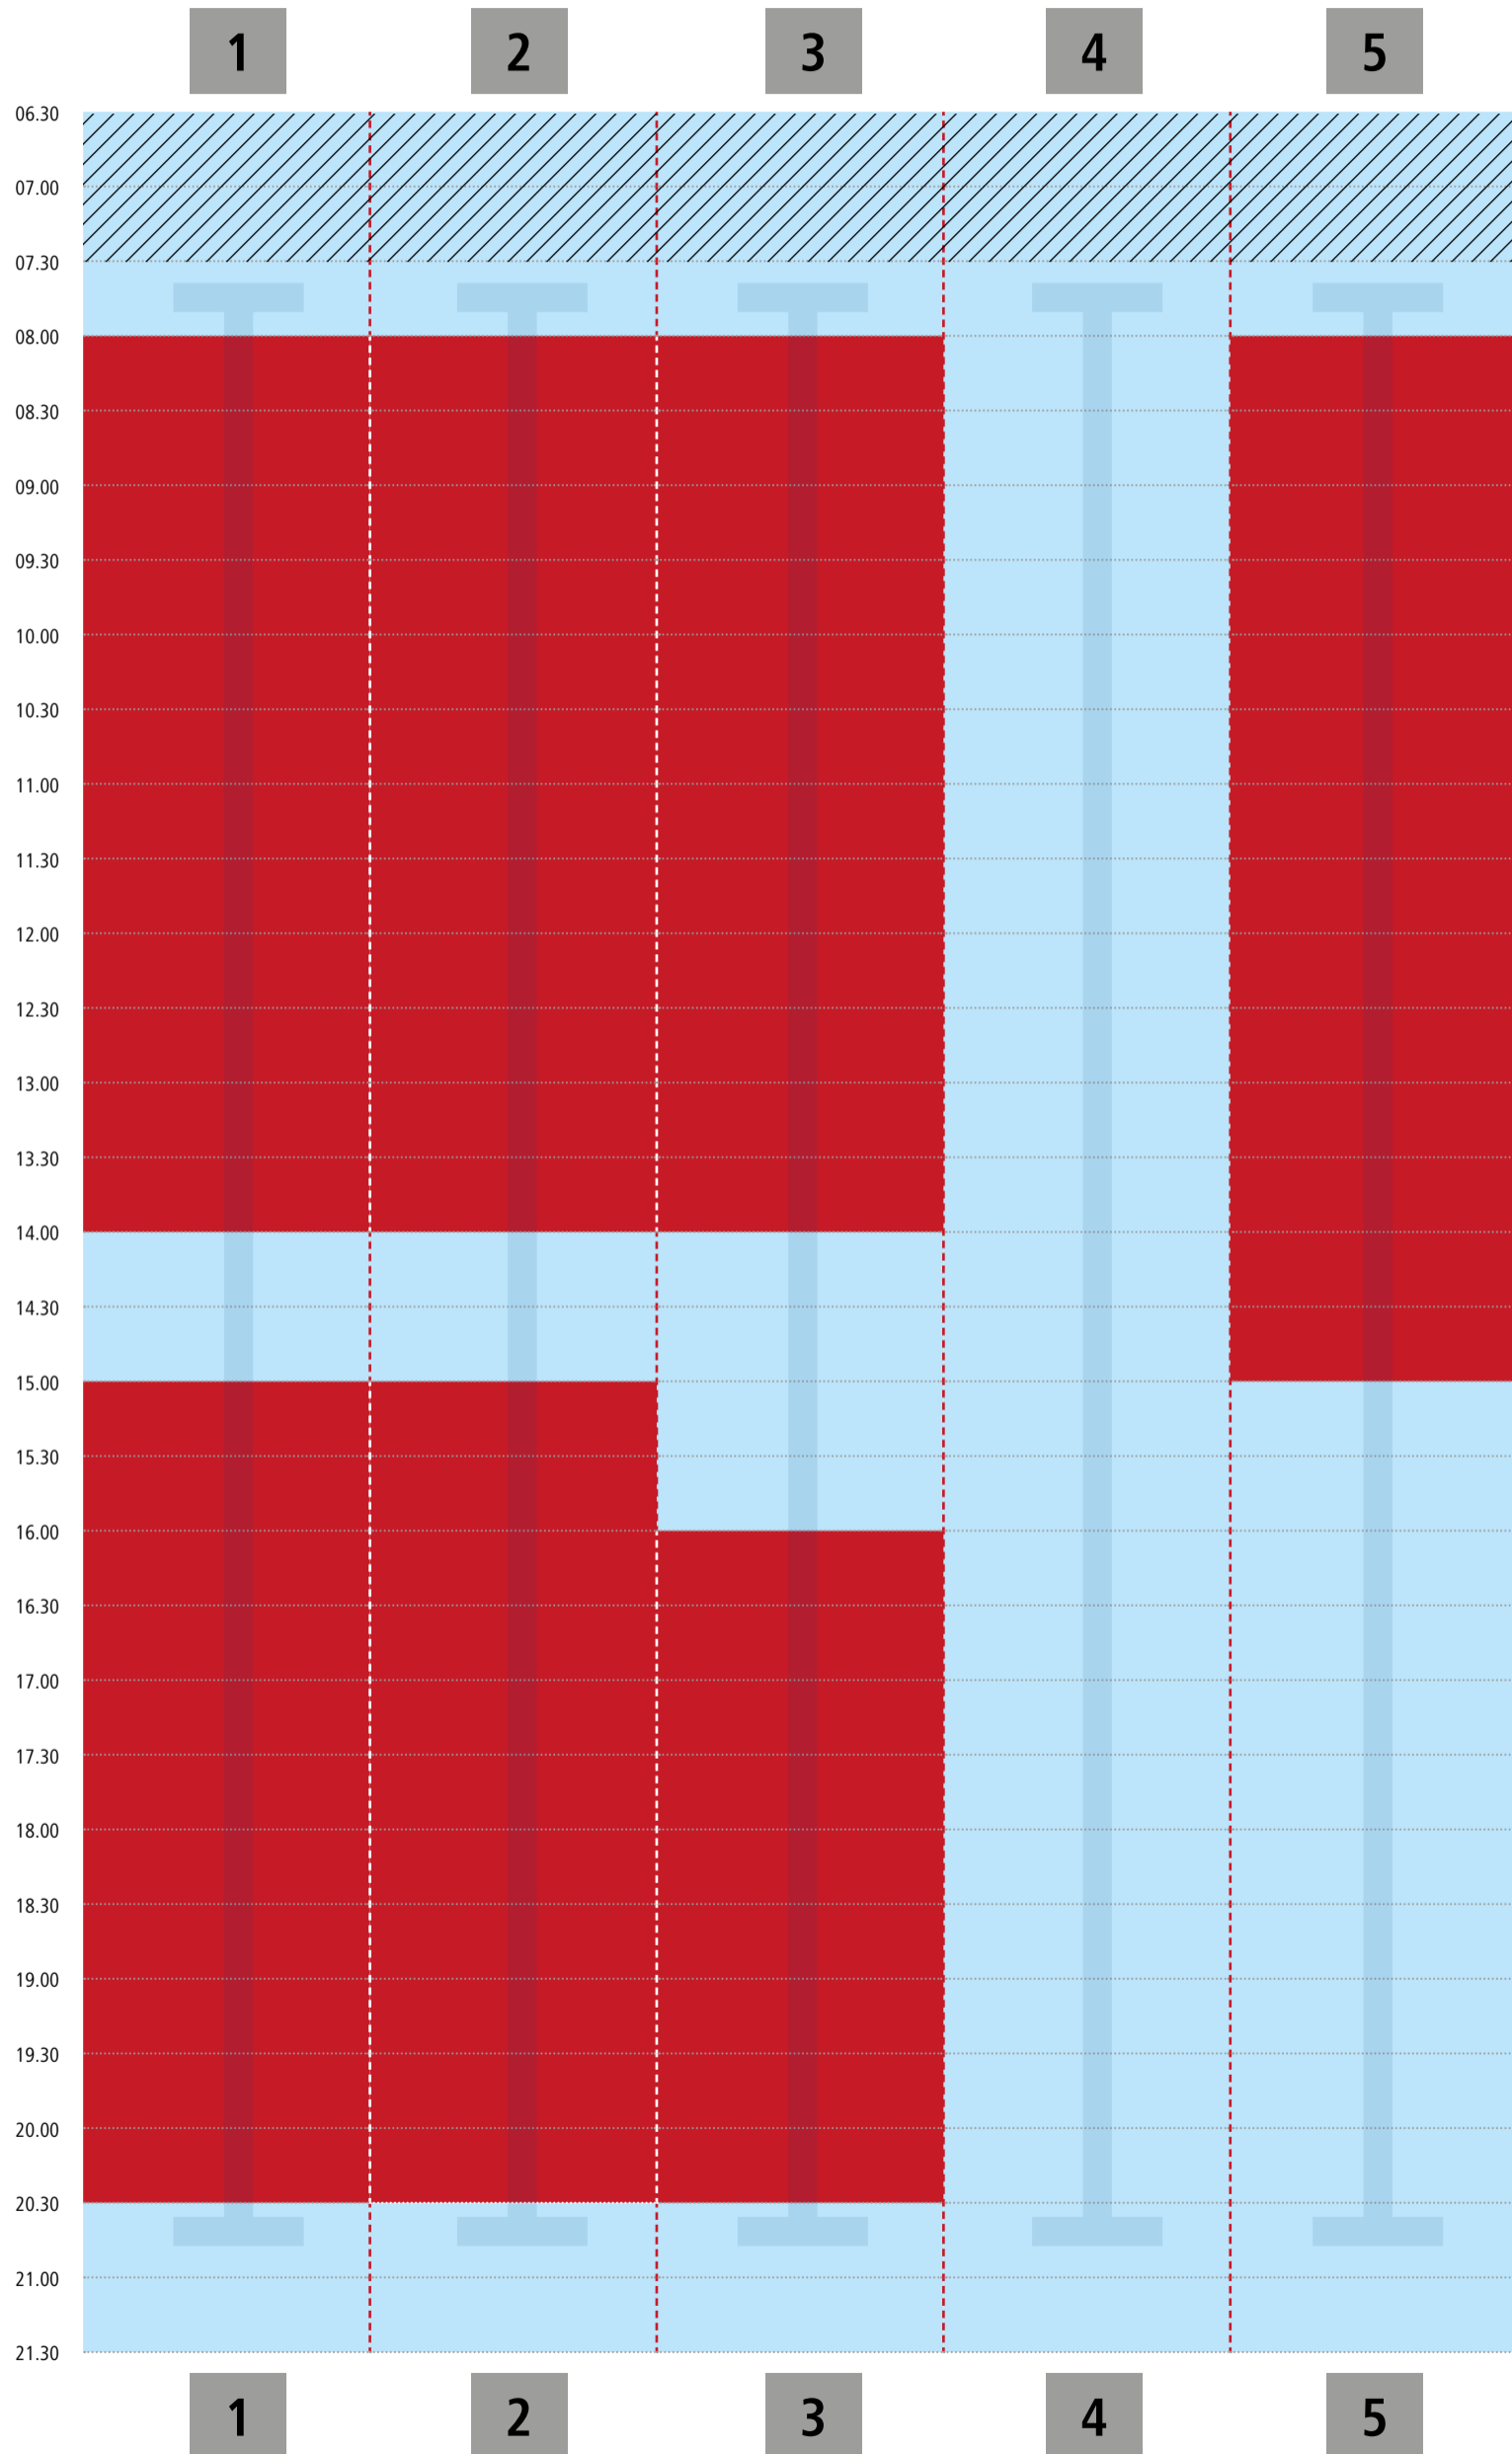

Bahnbelegungsplan | Donnerstag

blu sport | Lehrschwimmbecken

Hinweis: Bei voller Beckenbelegung ist der Zutritt für Nichtschwimmer untersagt.
Bitte berücksichtigen Sie folgende Planung beim Schwimmbadbesuch.

■ Schwimmbahn frei

■ Schwimmbahn belegt