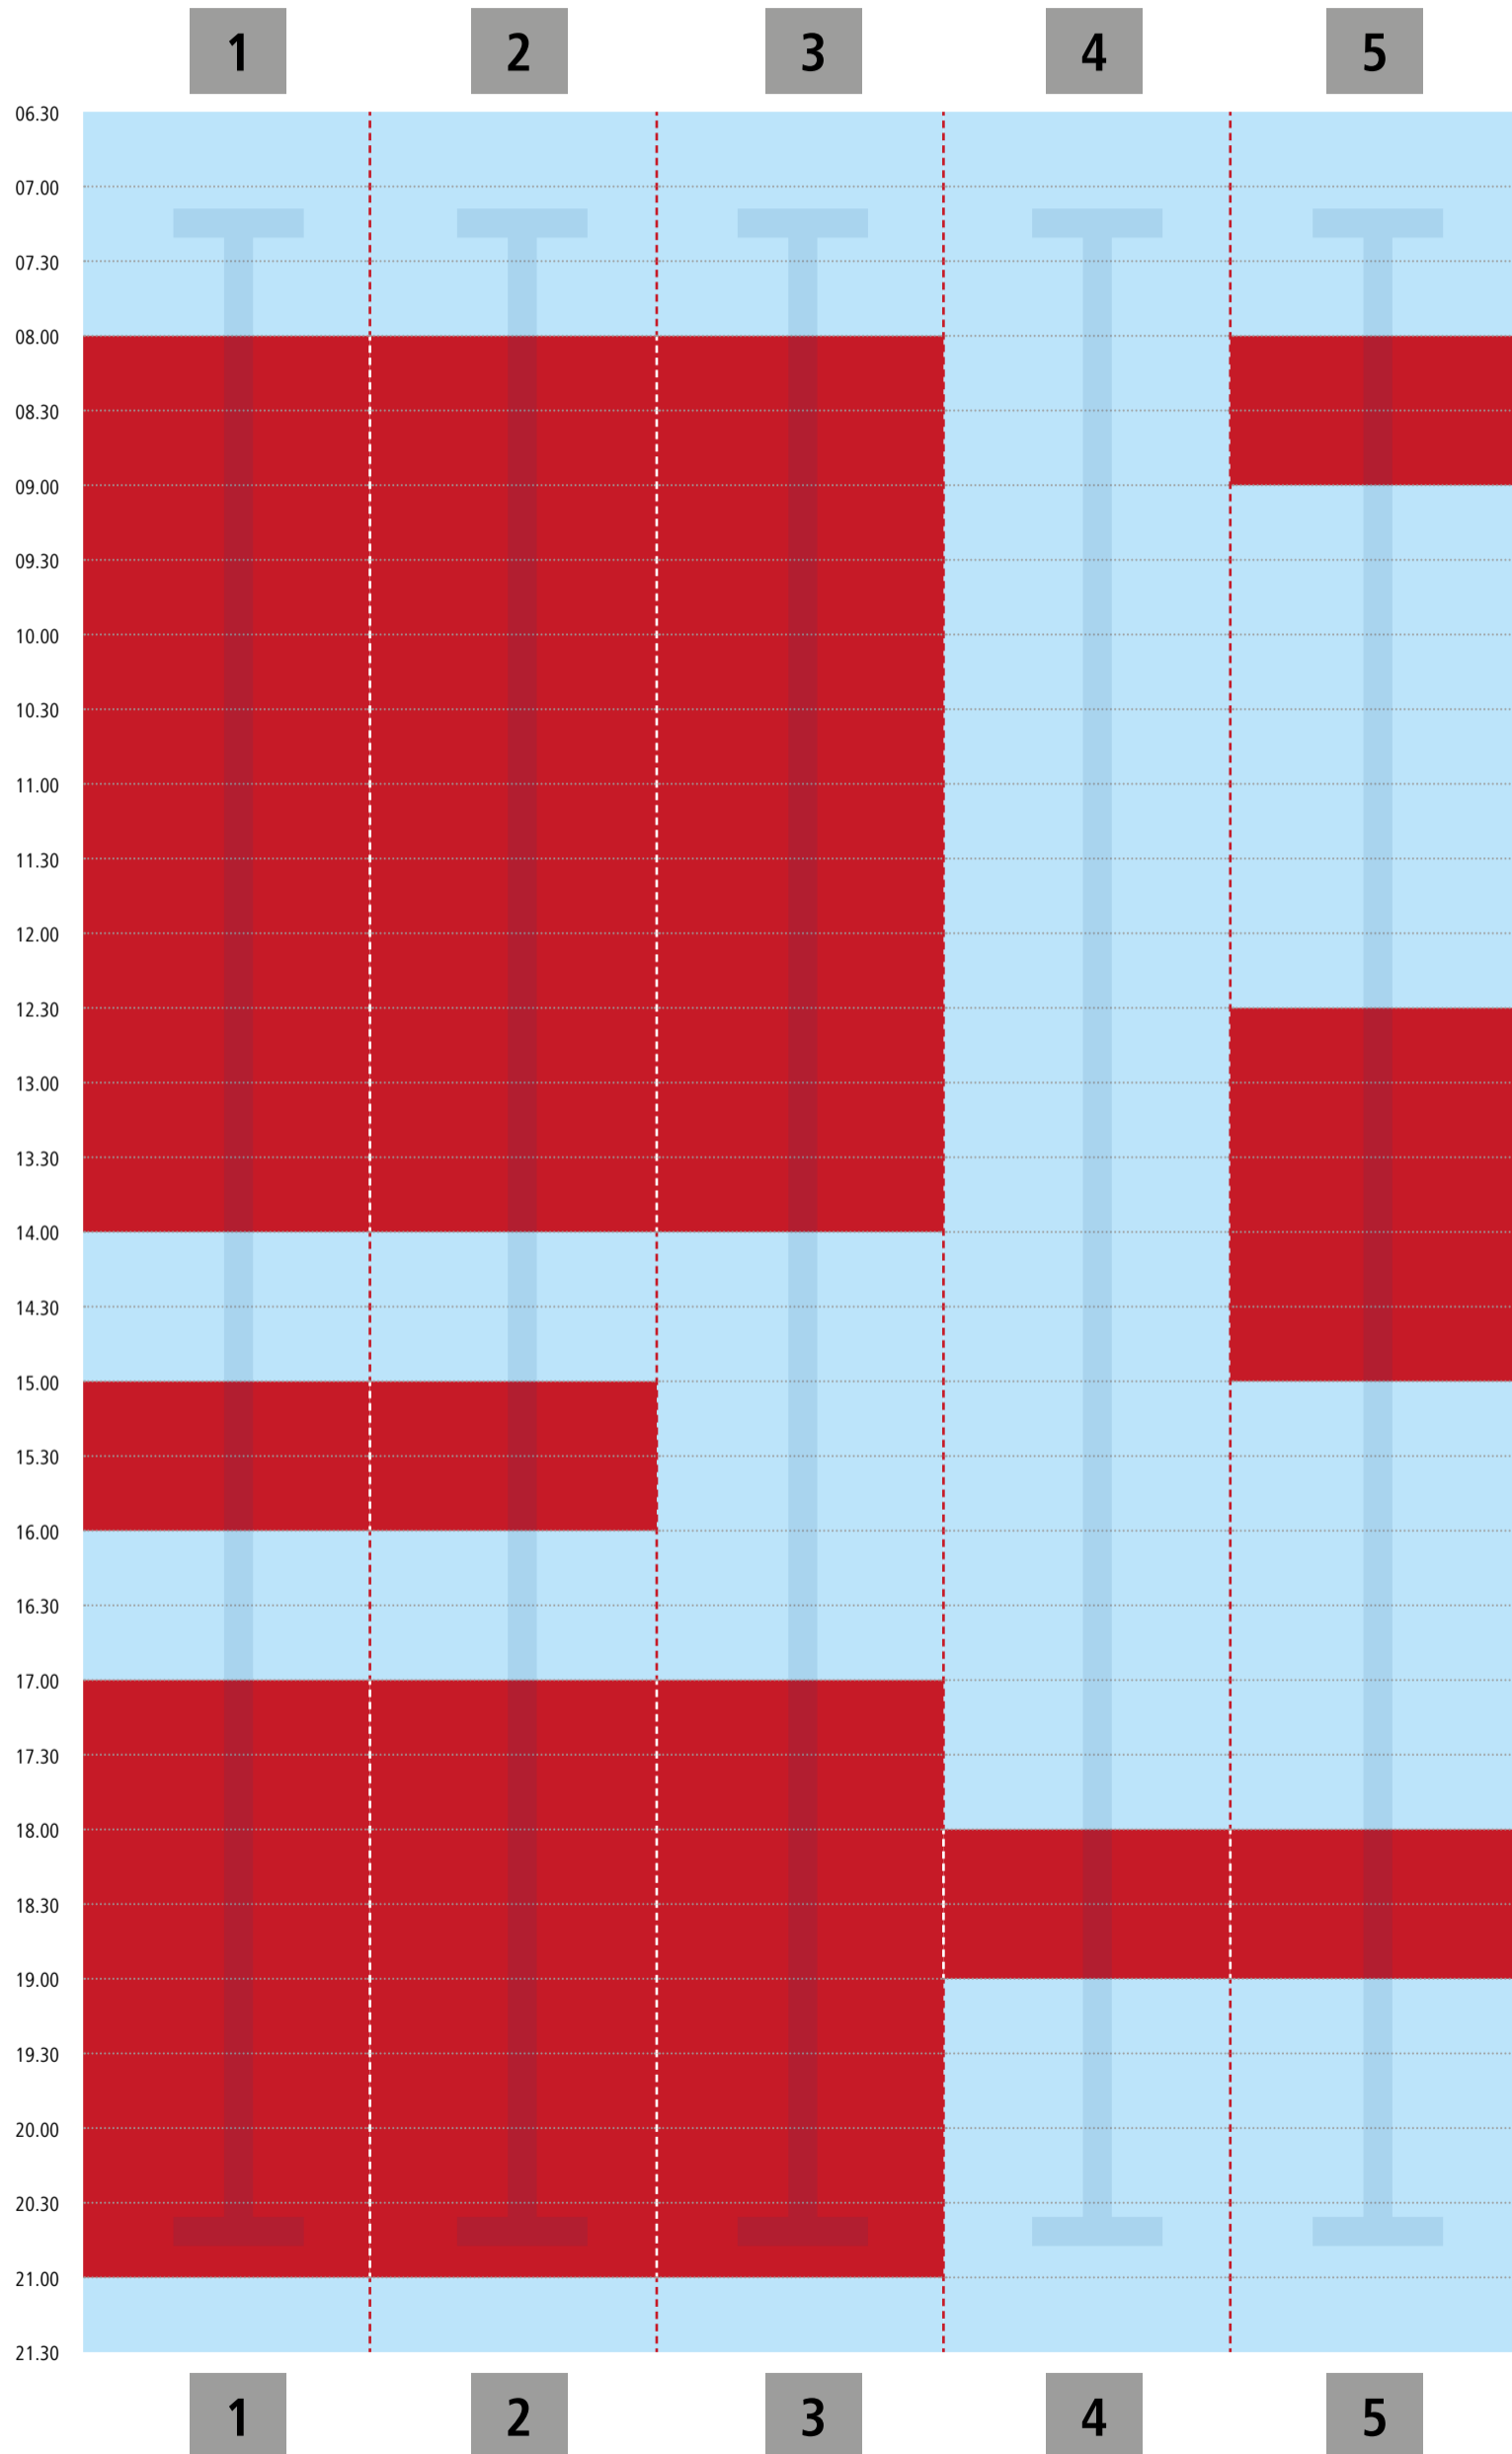

Bahnbelegungsplan | Dienstag

blu sport | Lehrschwimmbecken

Hinweis: Bei voller Beckenbelegung ist der Zutritt für Nichtschwimmer untersagt.
Bitte berücksichtigen Sie folgende Planung beim Schwimmbadbesuch.

■ Schwimmbahn frei ■ Schwimmbahn belegt