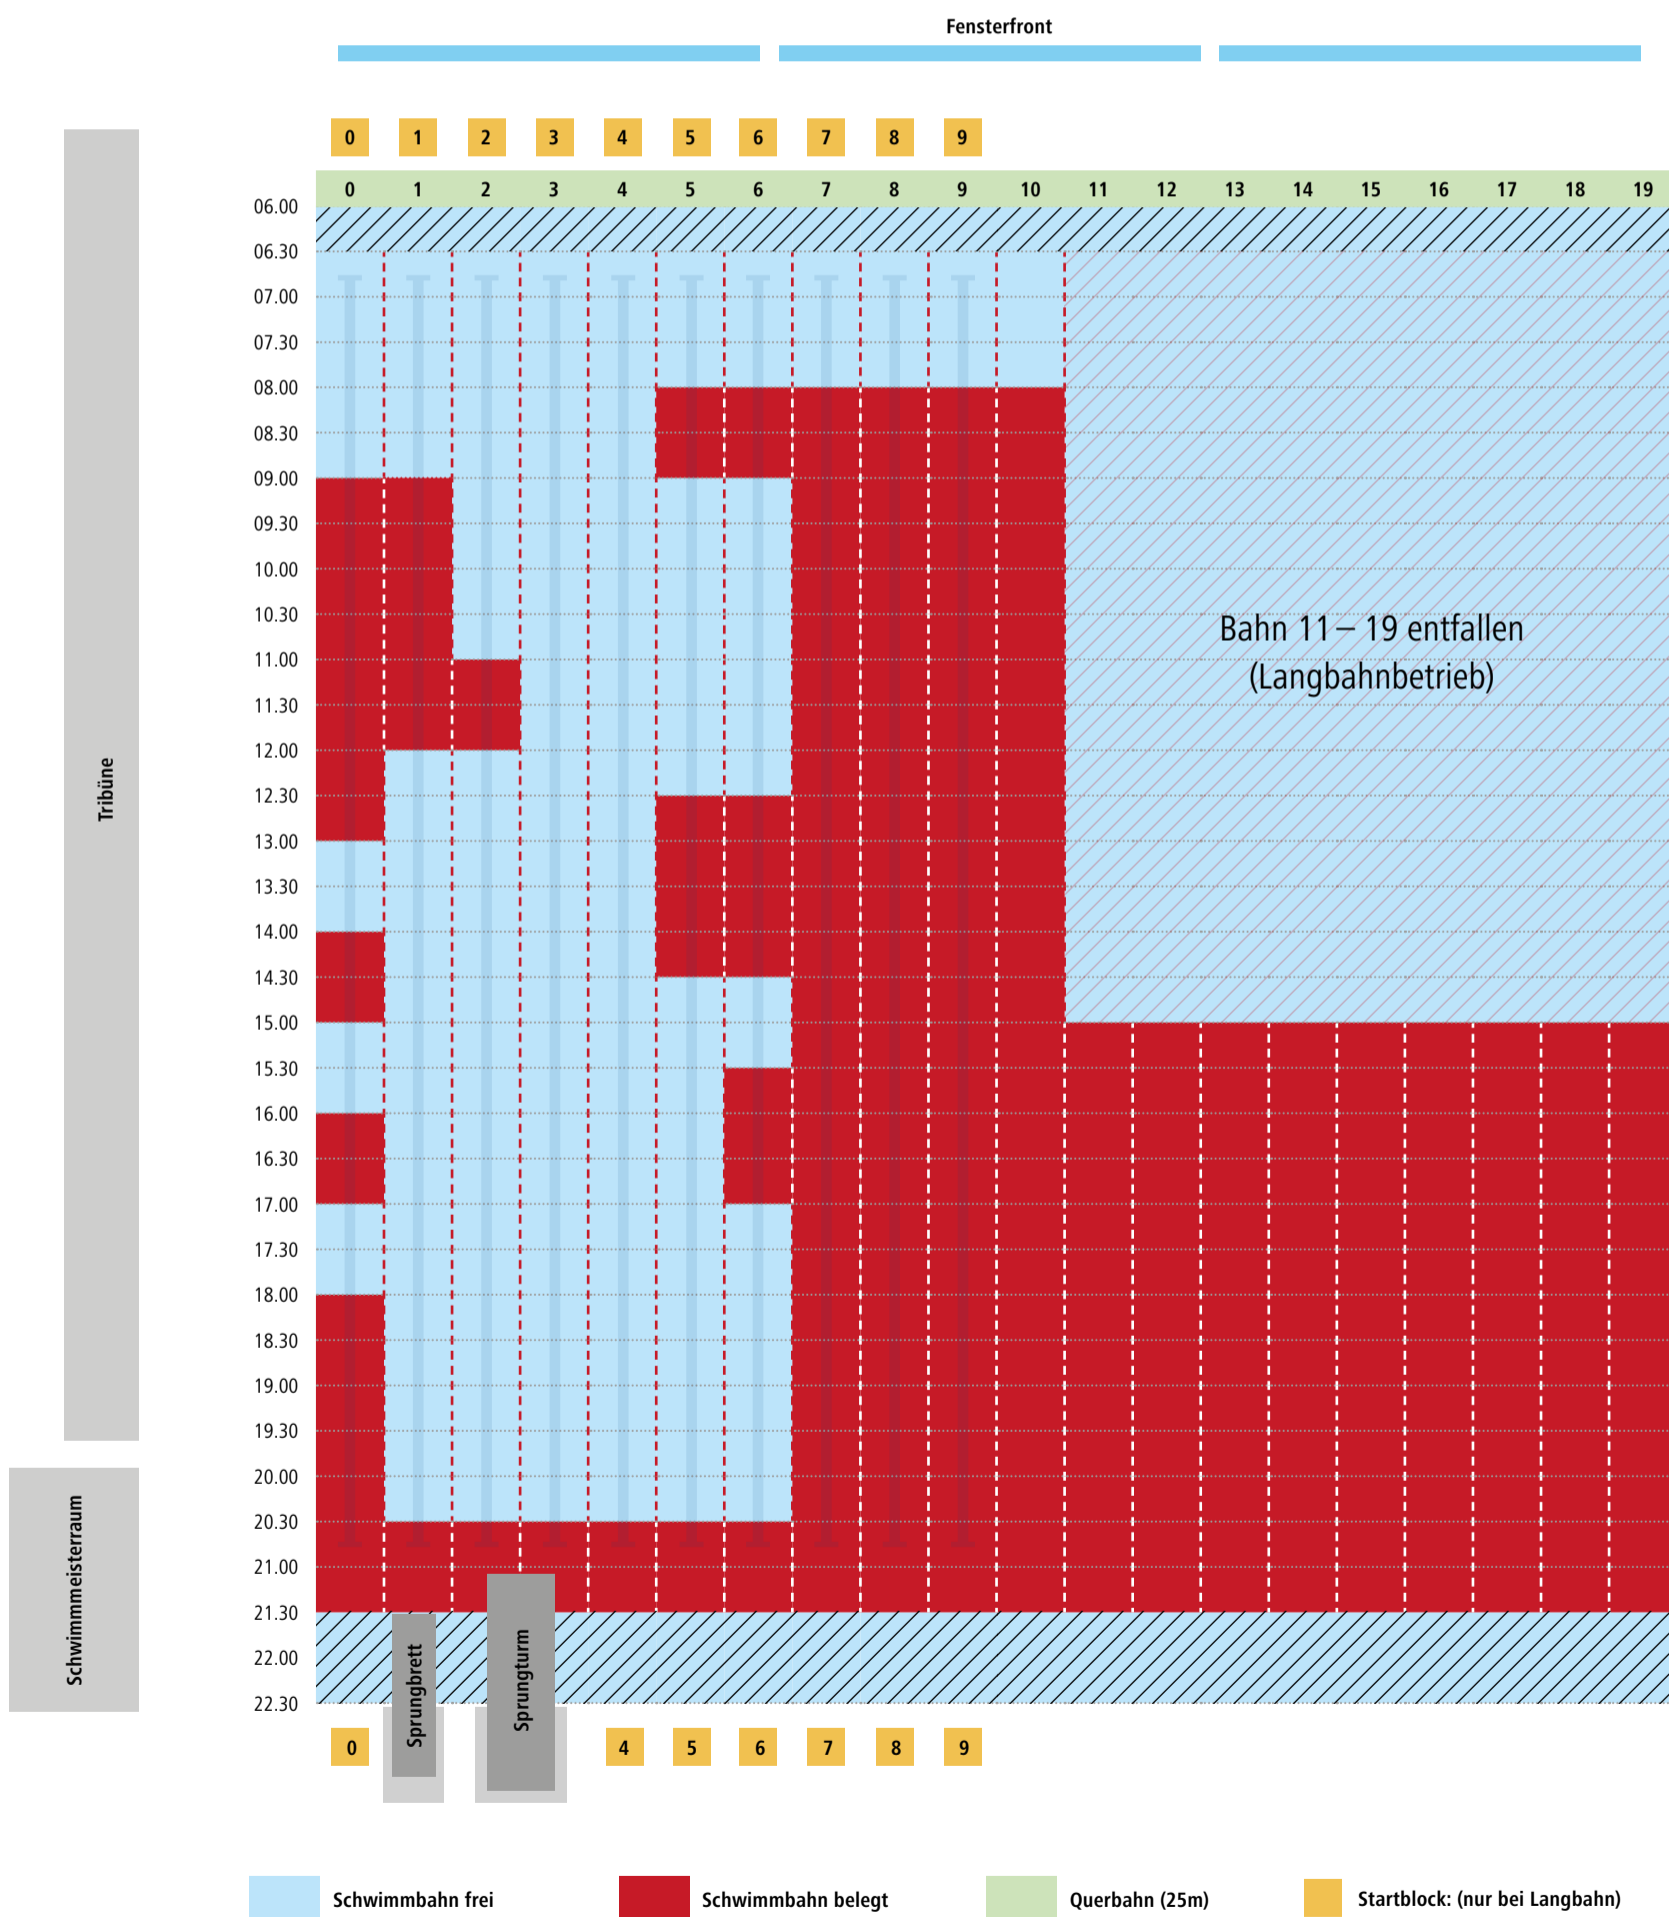

# Bahnbelegungsplan Sportbecken | Montag

von 07.30 bis 21.30 Uhr Langbahnschwimmen auf 50 m Bahnen

# Bahnbelegungsplan Sportbecken | Dienstag

von 06.30 bis 15.00 Uhr Langbahnschwimmen auf 50 m Bahnen

# Bahnbelegungsplan Sportbecken | Mittwoch

von 06.30 bis 17.00 Uhr Langbahnschwimmen auf 50 m Bahnen

# Bahnbelegungsplan Sportbecken | Donnerstag

von 07.30 bis 15.00 Uhr Langbahnschwimmen auf 50 m Bahnen