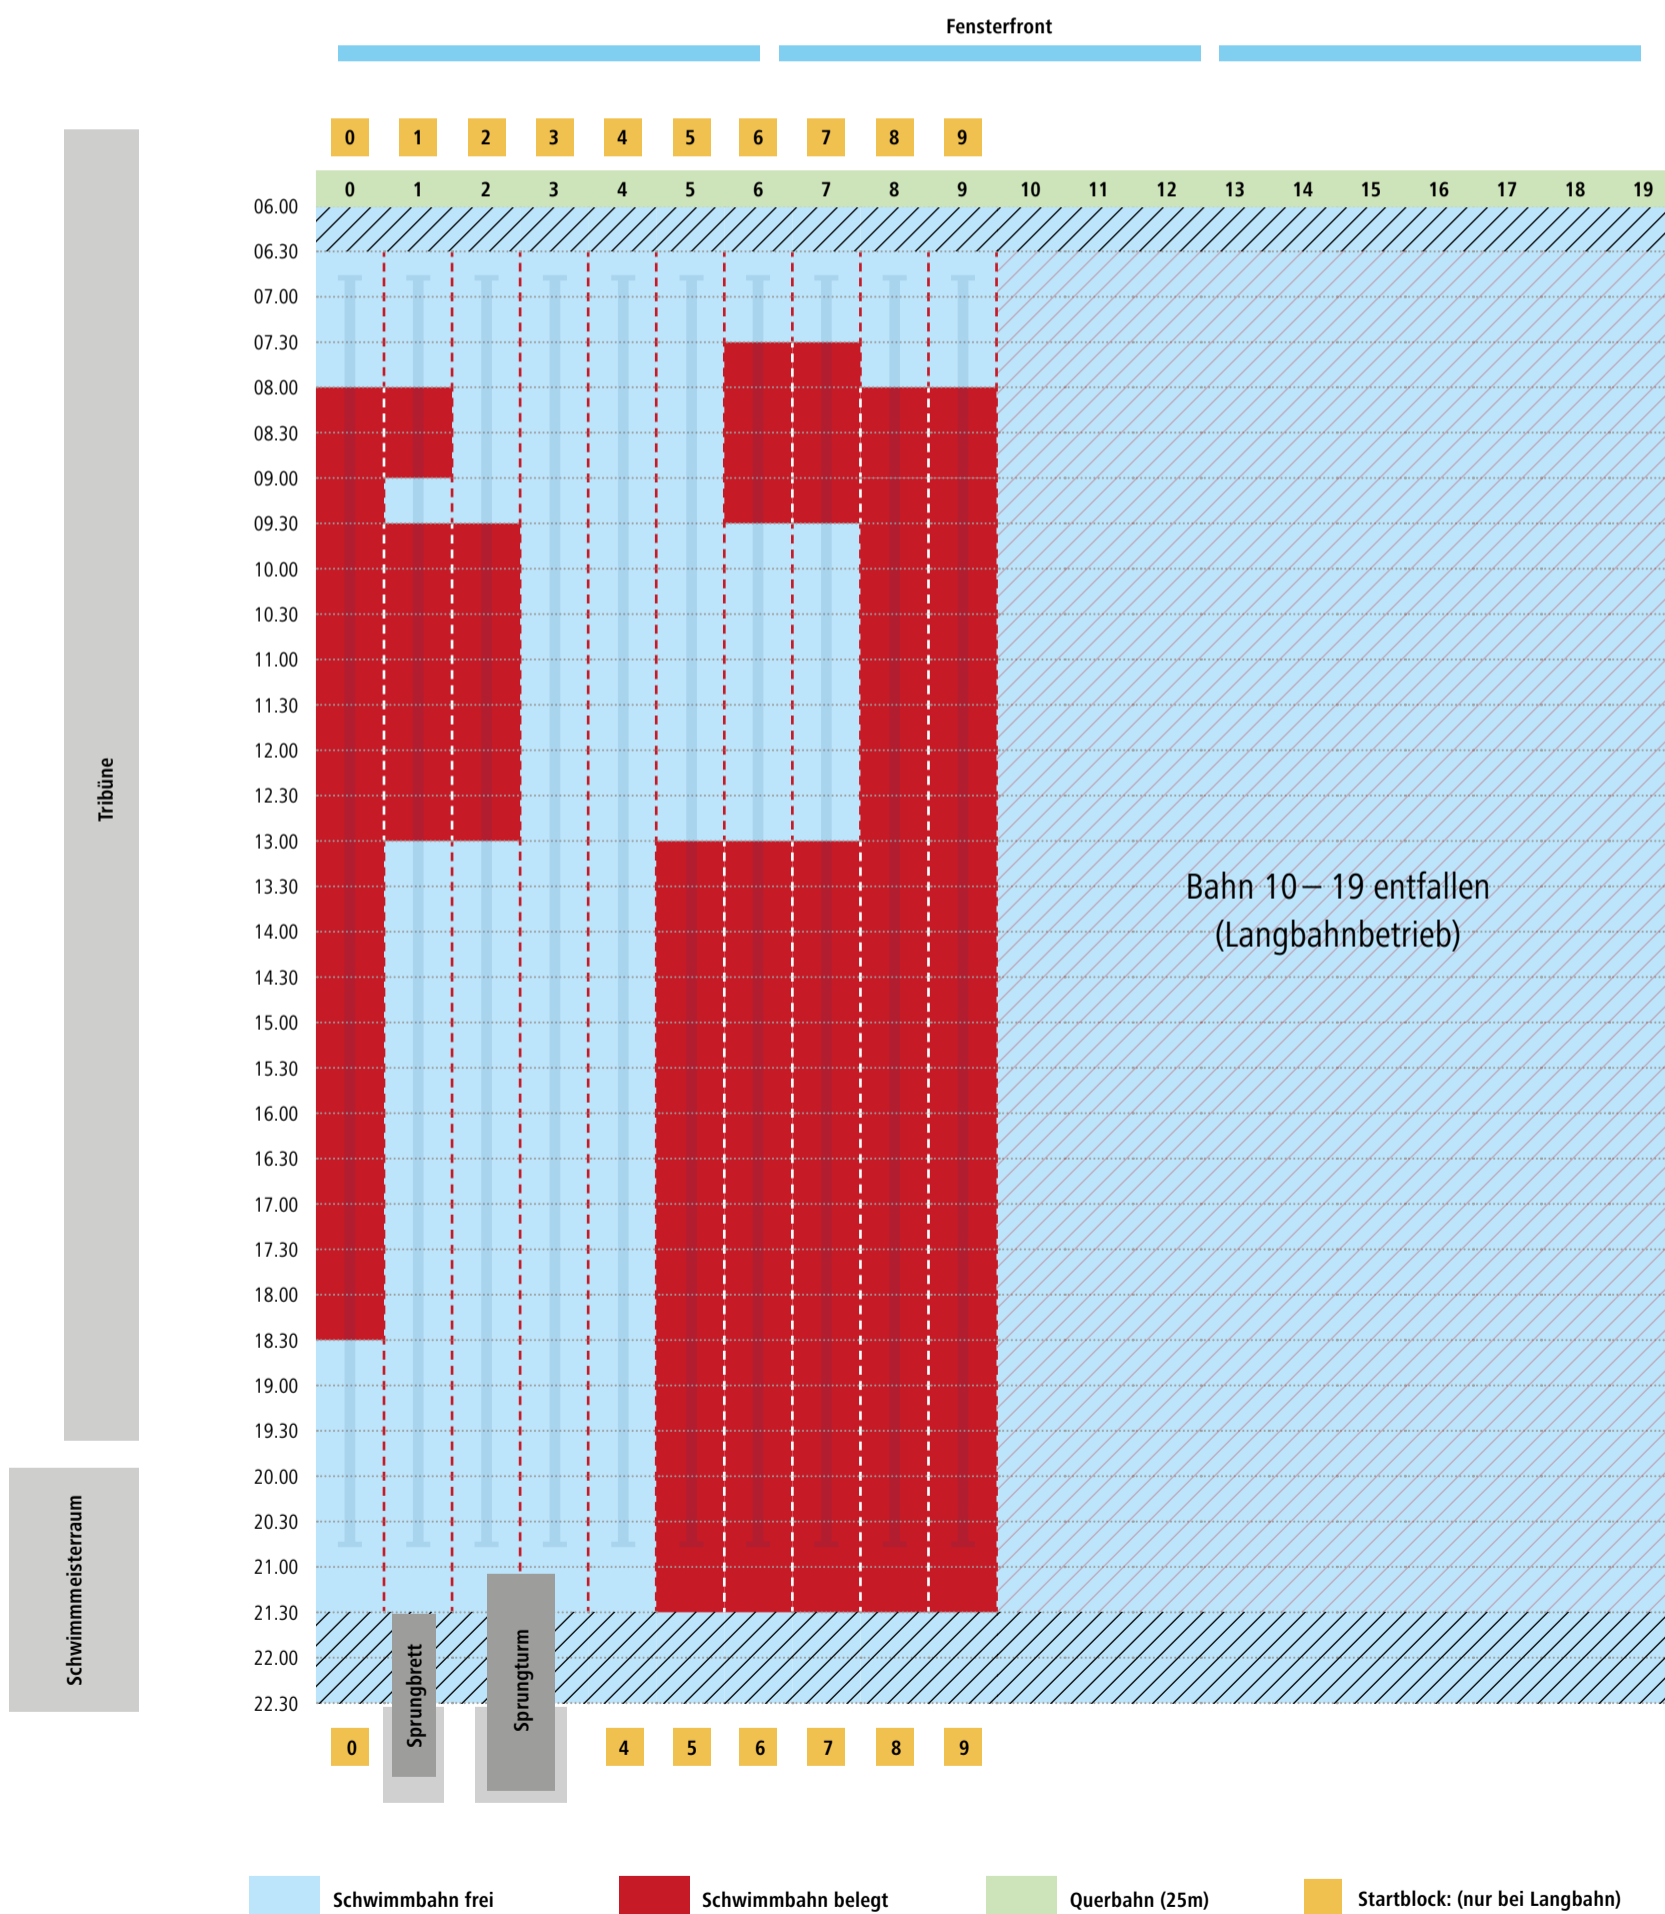

# Bahnbelegungsplan Sportbecken | Dienstag

von 06.30 bis 15.00 Uhr Langbahnschwimmen auf 50 m Bahnen

# Bahnbelegungsplan Sportbecken | Mittwoch

von 06.30 bis 17.00 Uhr Langbahnschwimmen auf 50 m Bahnen

# Bahnbelegungsplan Sportbecken | Donnerstag

von 07.30 bis 15.00 Uhr Langbahnschwimmen auf 50 m Bahnen

# Bahnbelegungsplan Sportbecken | Freitag

von 06.30 bis 21.30 Uhr Langbahnschwimmen auf 50 m Bahnen