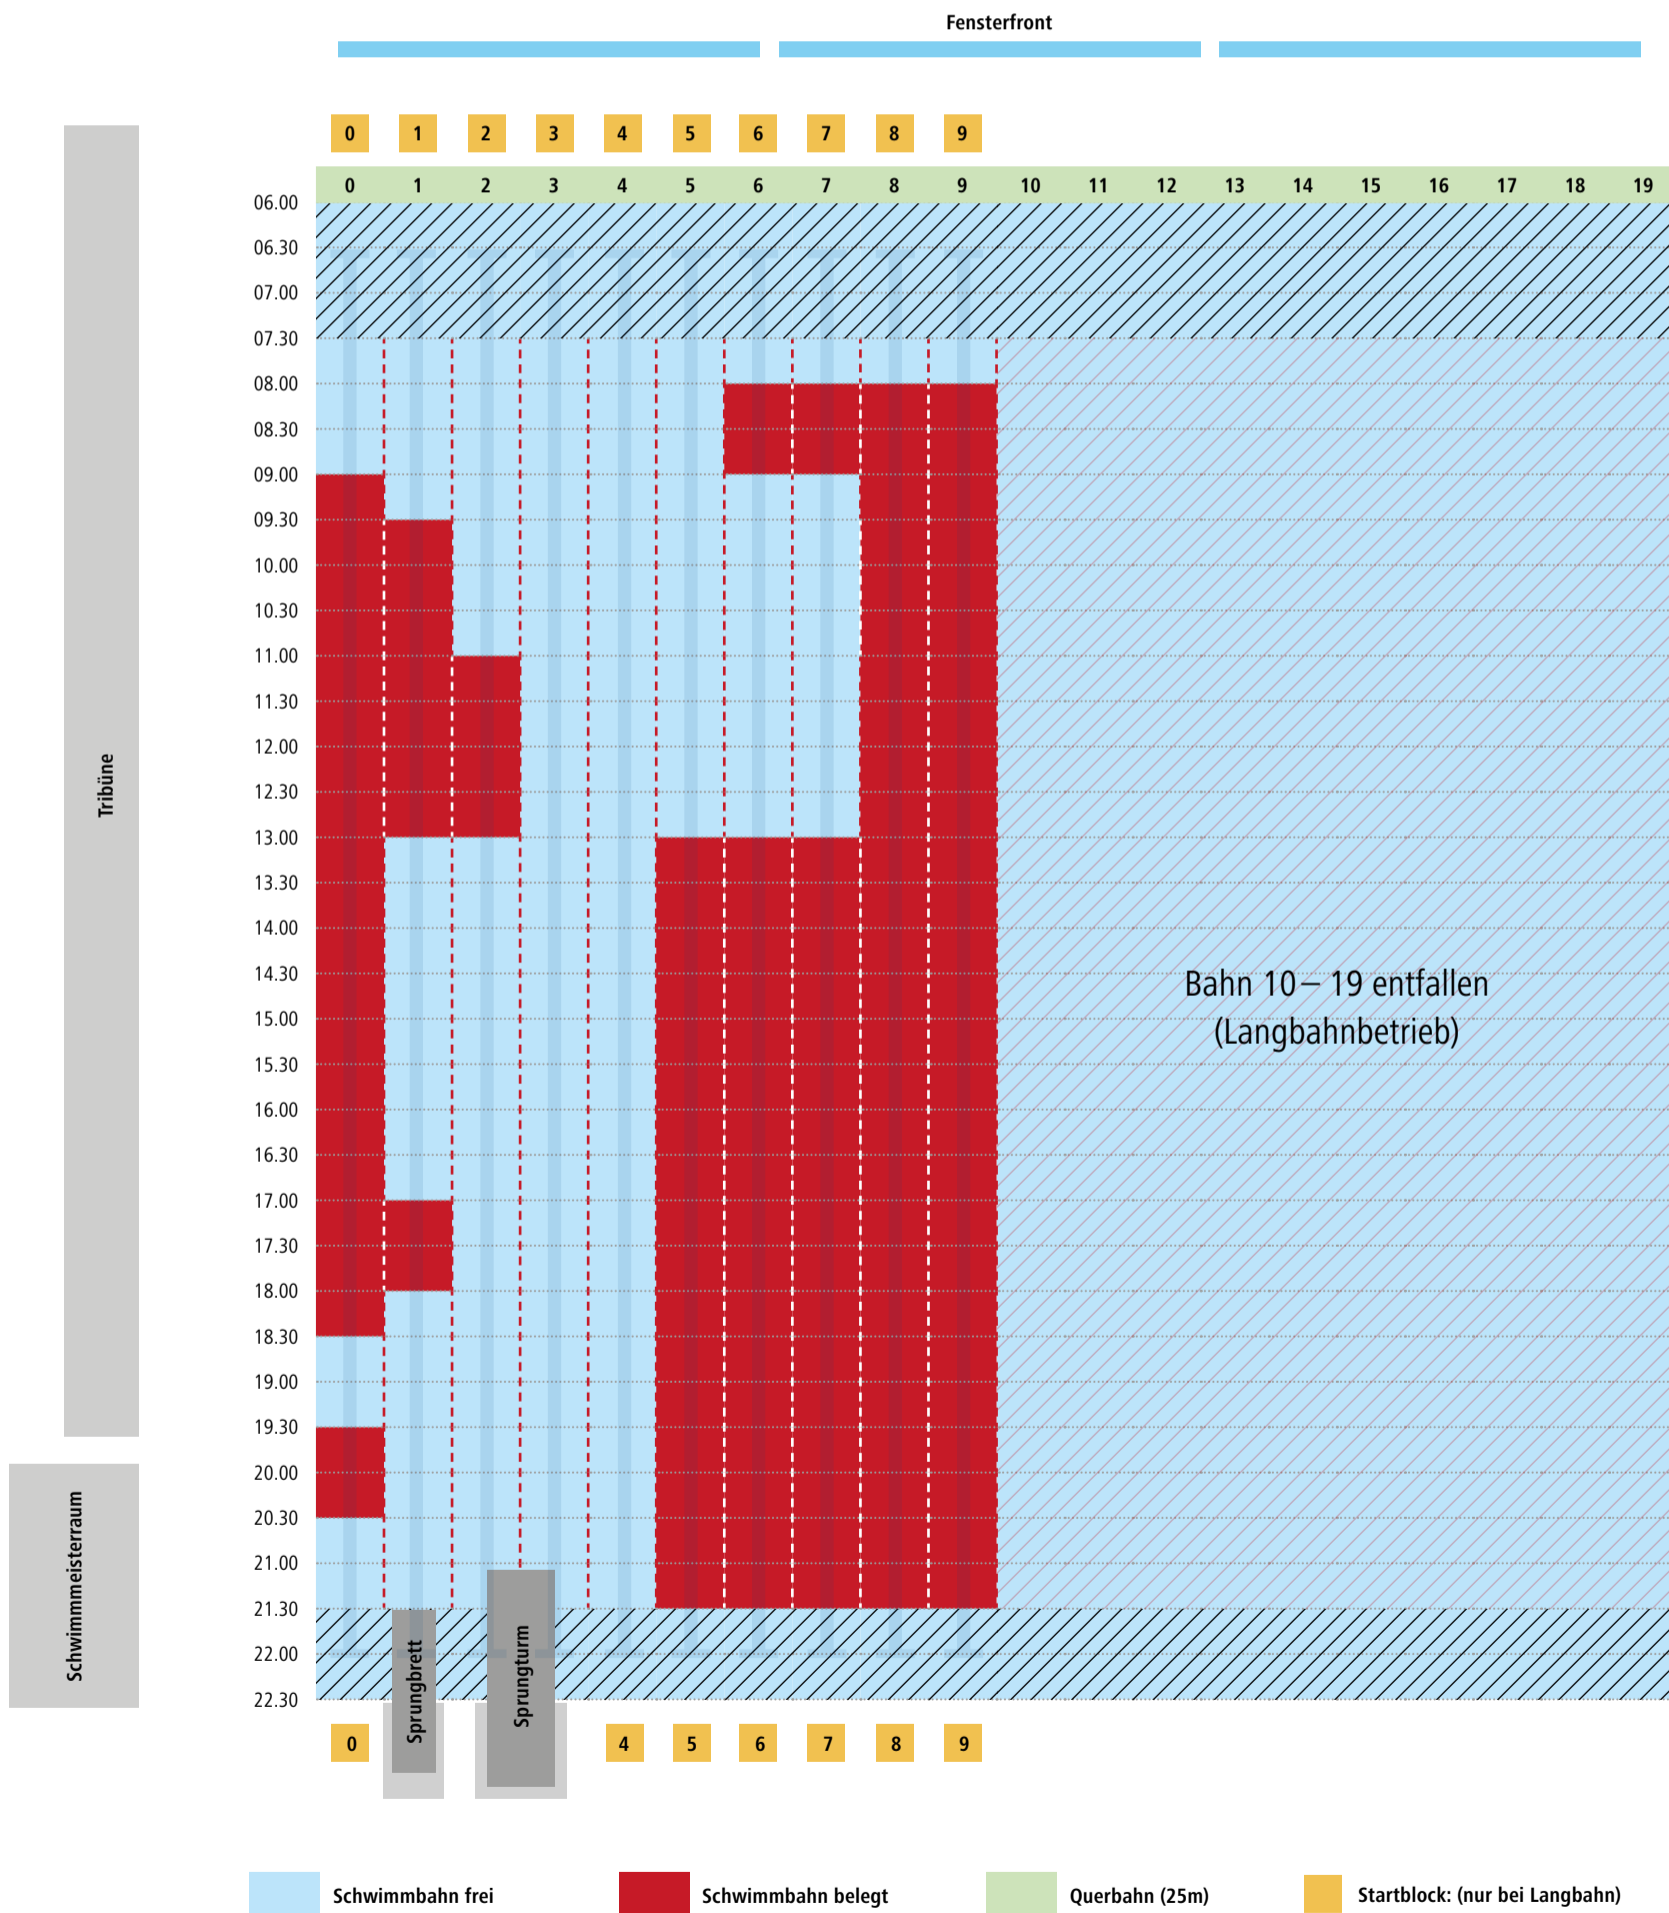

# Bahnbelegungsplan Sportbecken | Montag

von 07.30 bis 21.30 Uhr Langbahnschwimmen auf 50 m Bahnen

# Bahnbelegungsplan Sportbecken | Dienstag

von 06.30 bis 15.00 Uhr Langbahnschwimmen auf 50 m Bahnen

# Bahnbelegungsplan Sportbecken | Mittwoch

von 06.30 bis 17.00 Uhr Langbahnschwimmen auf 50 m Bahnen

# Bahnbelegungsplan Sportbecken | Donnerstag

von 07.30 bis 15.00 Uhr Langbahnschwimmen auf 50 m Bahnen