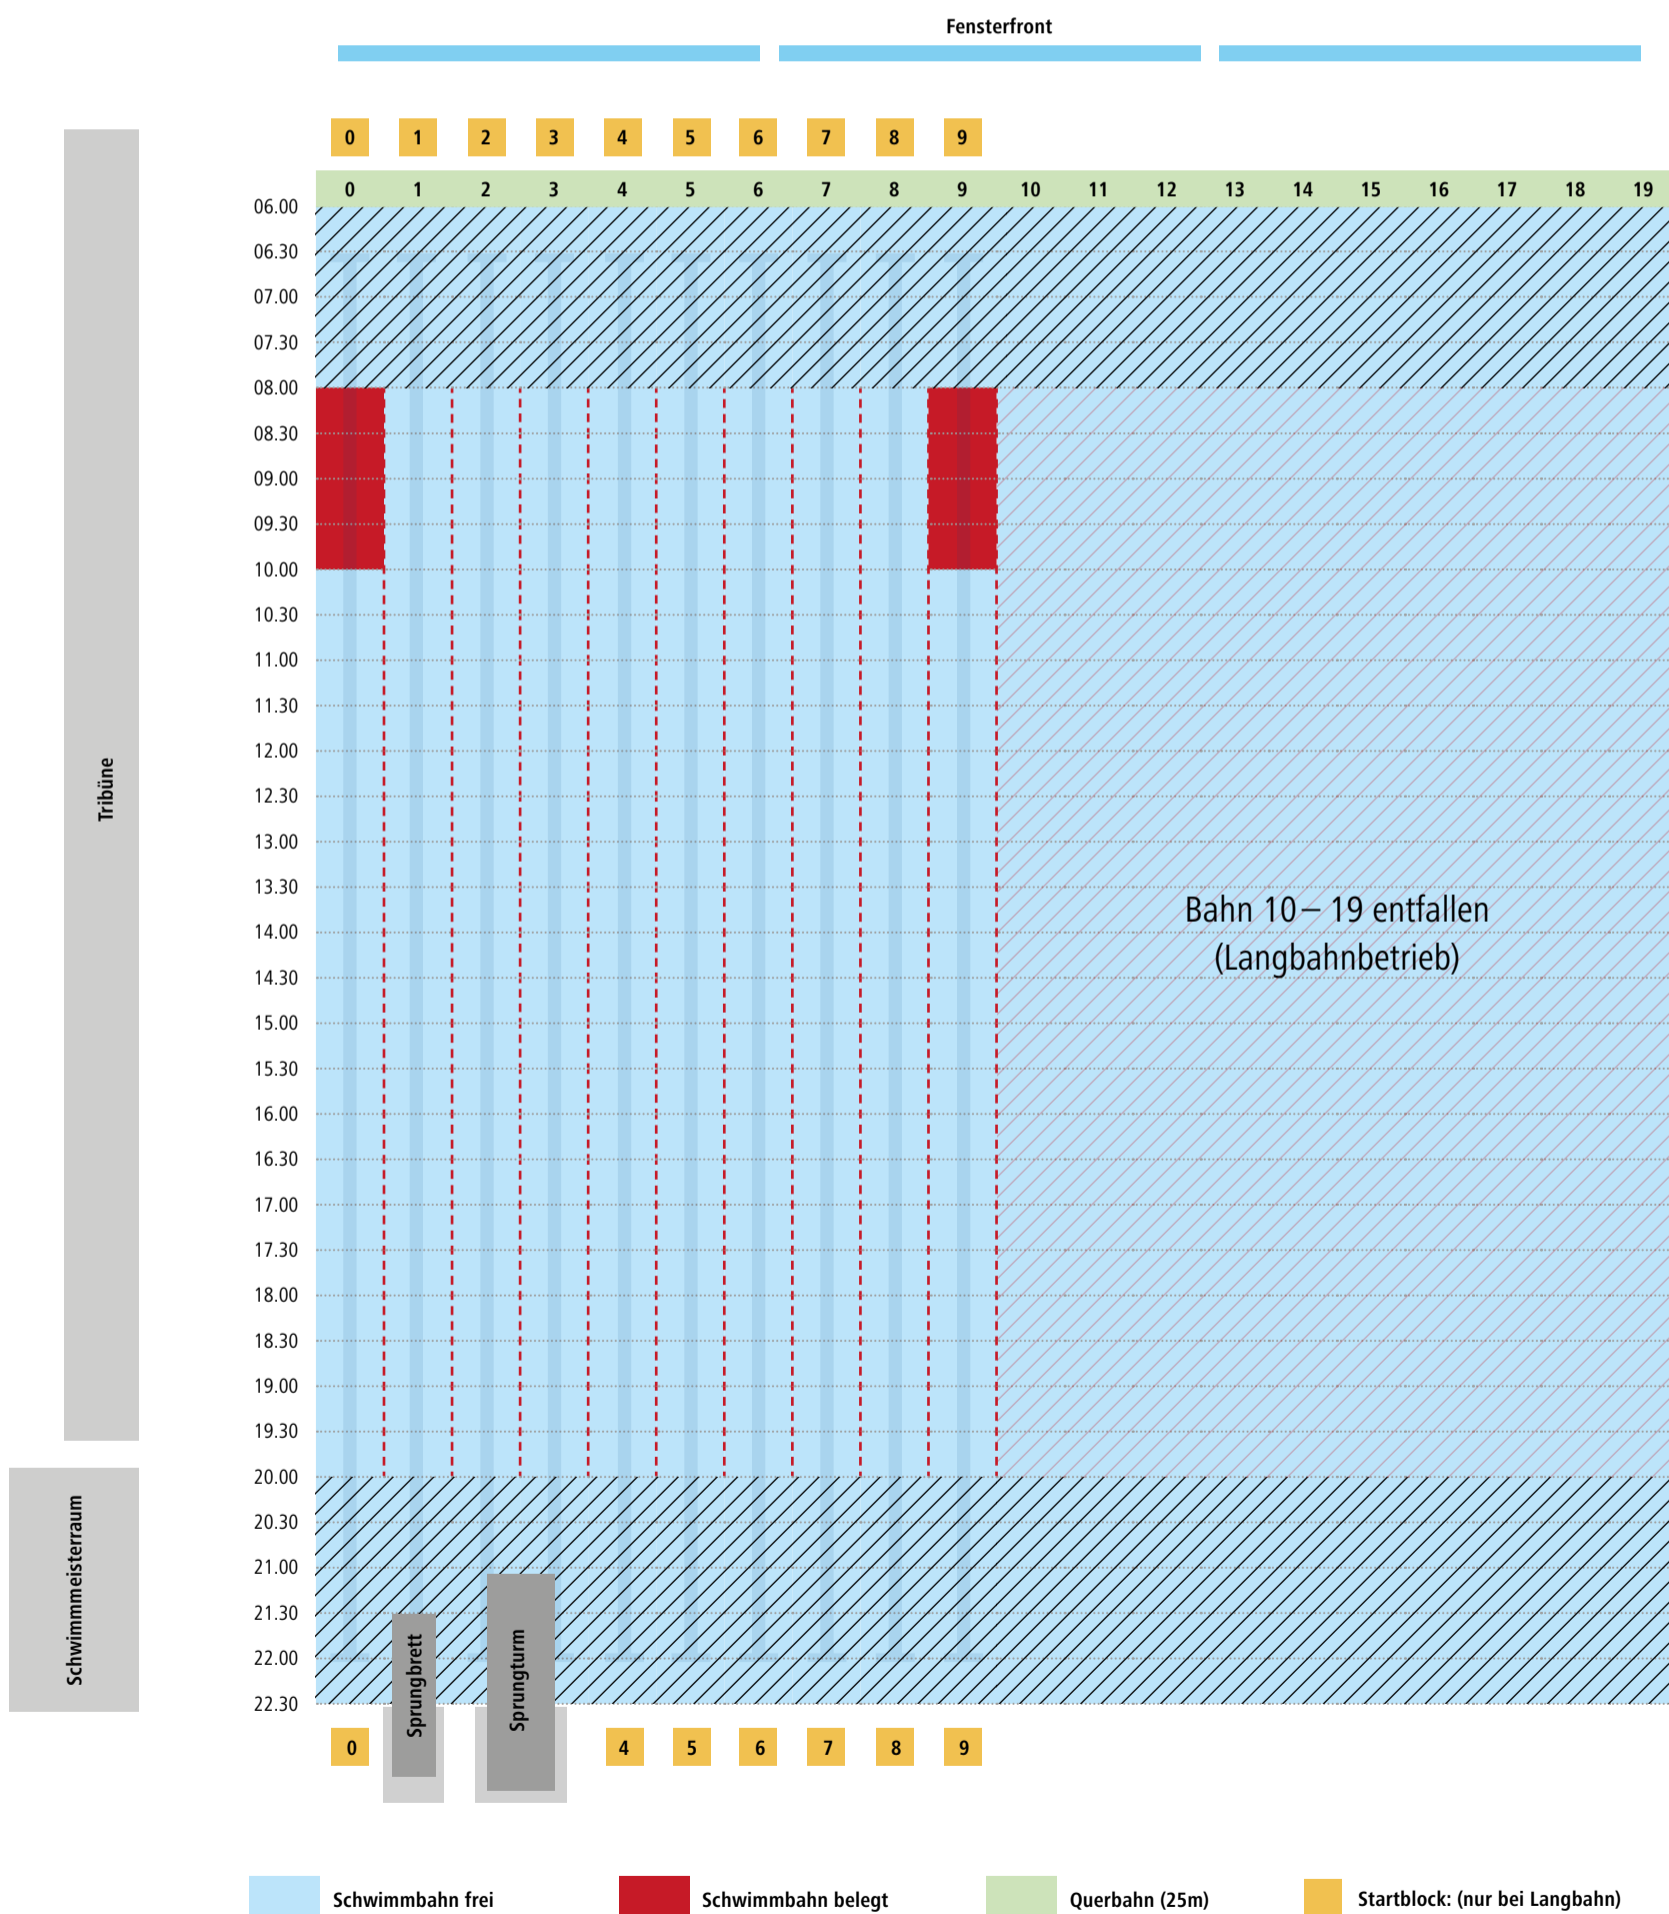

# Bahnbelegungsplan Sportbecken | Mittwoch

von 06.30 bis 17.00 Uhr Langbahnschwimmen auf 50 m Bahnen

# Bahnbelegungsplan Sportbecken | Donnerstag

von 07.30 bis 15.00 Uhr Langbahnschwimmen auf 50 m Bahnen

# Bahnbelegungsplan Sportbecken | Freitag

von 06.30 bis 21.30 Uhr Langbahnschwimmen auf 50 m Bahnen

# Bahnbelegungsplan Sportbecken | Samstag

08.00 bis 20.00 Uhr Langbahnschwimmen 50 m Bahnen