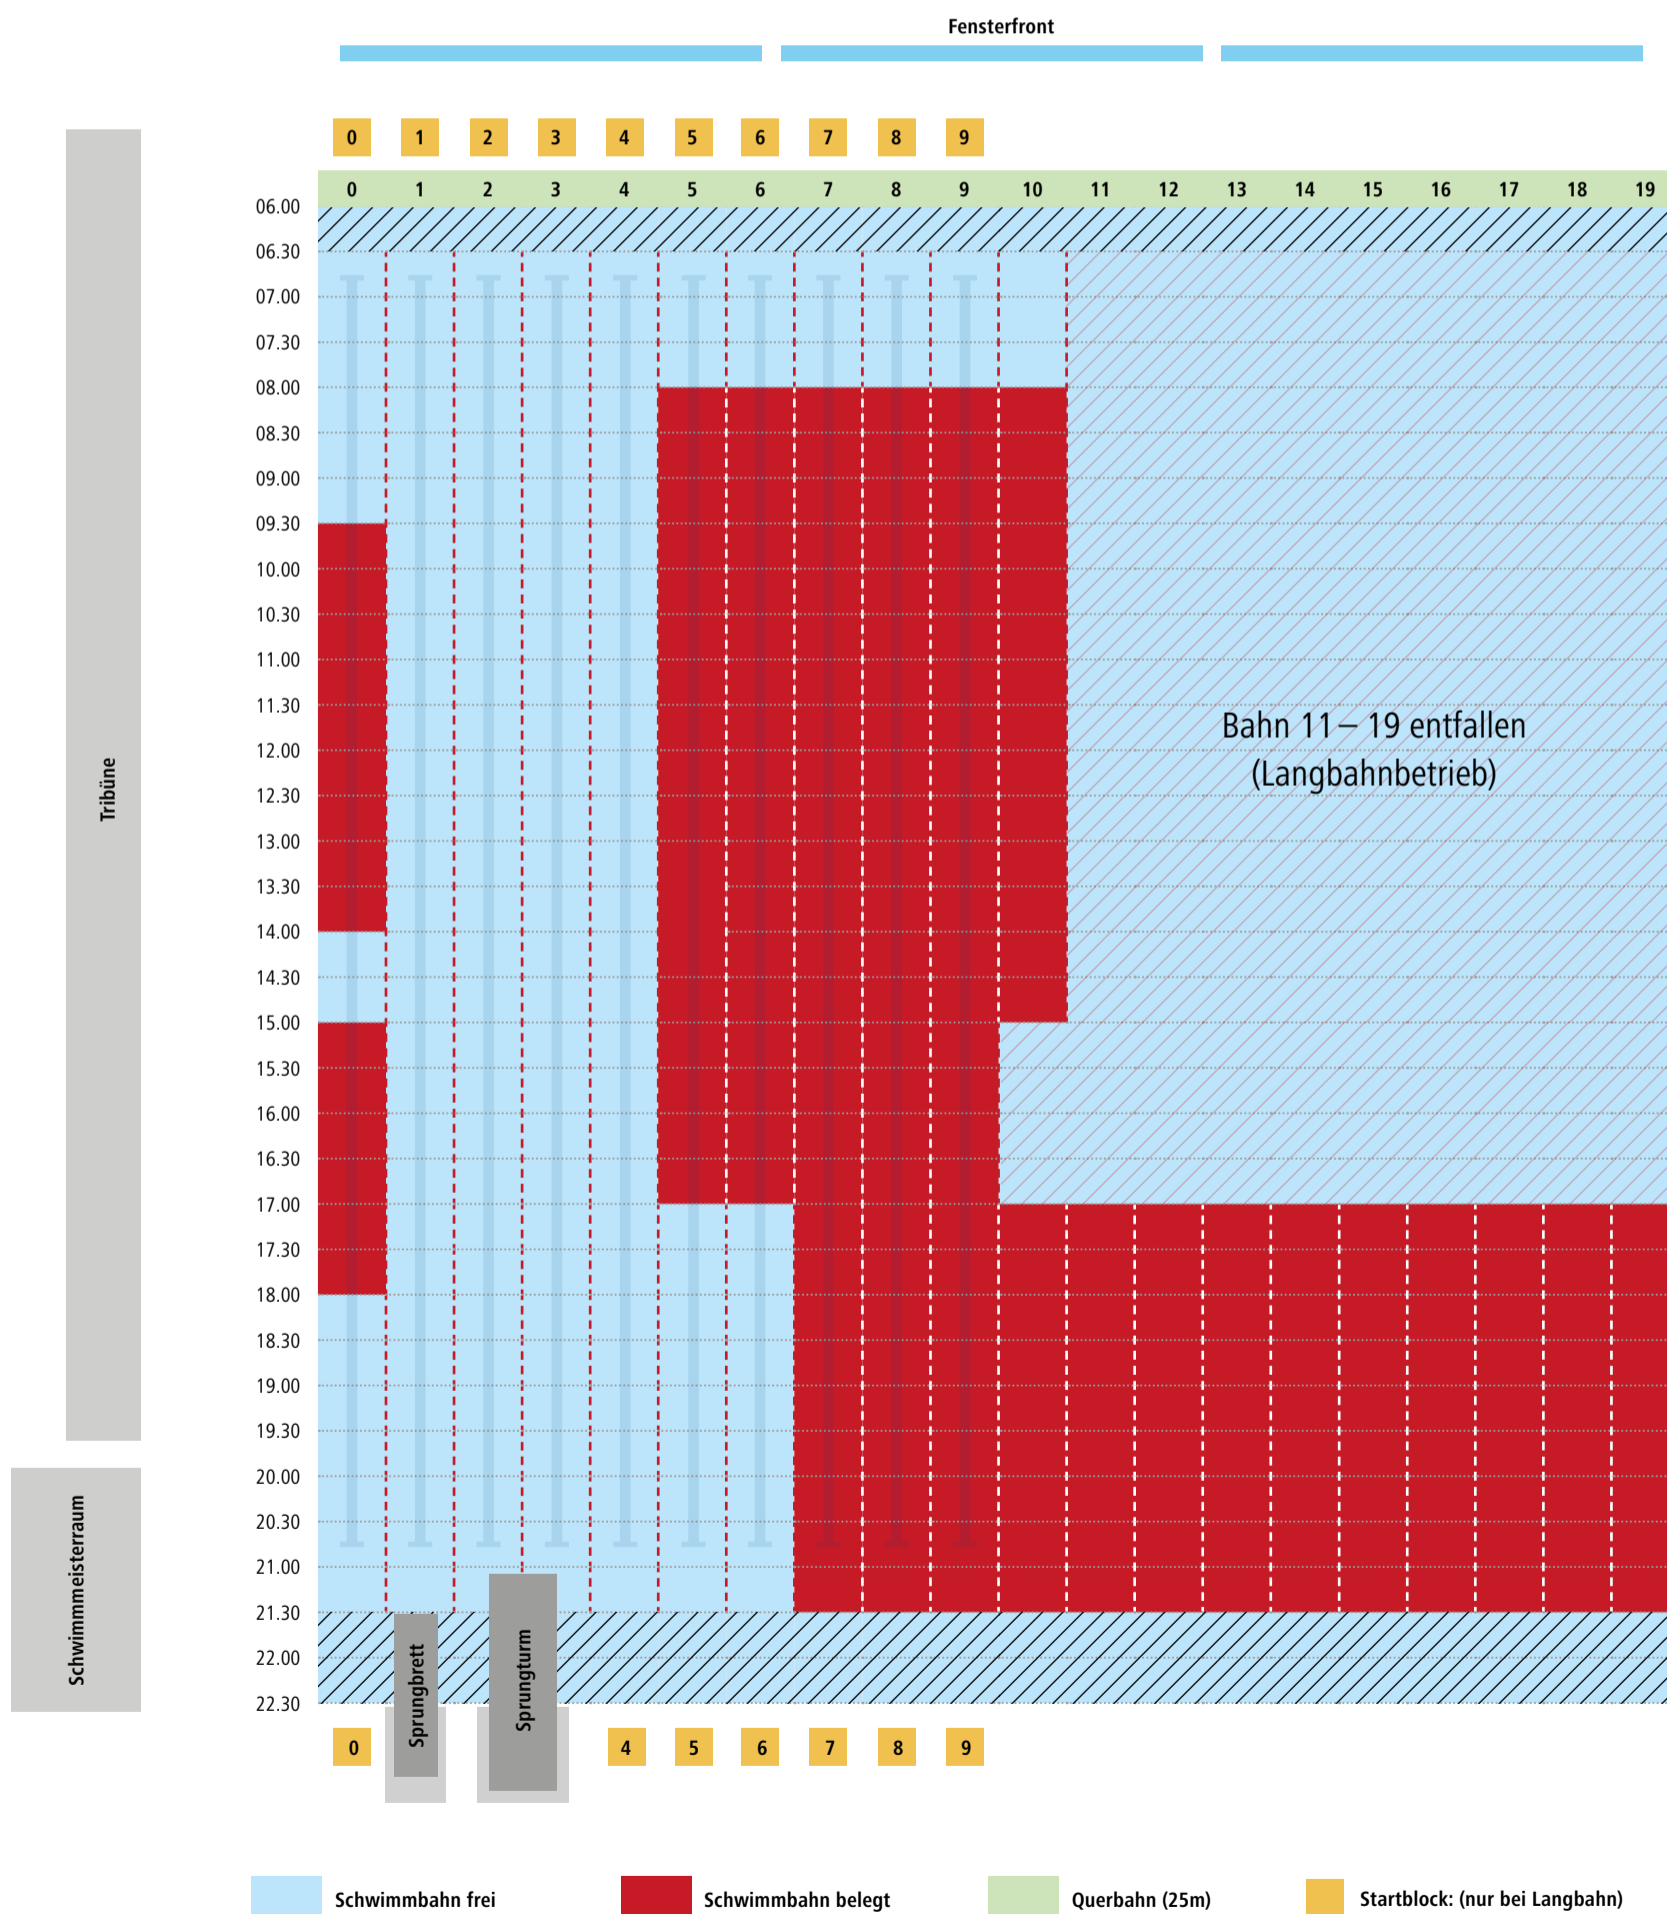

# Bahnbelegungsplan Sportbecken | Montag

von 07.30 bis 21.30 Uhr Langbahnschwimmen auf 50 m Bahnen

# Bahnbelegungsplan Sportbecken | Dienstag

von 06.30 bis 15.00 Uhr Langbahnschwimmen auf 50 m Bahnen

# Bahnbelegungsplan Sportbecken | Mittwoch

von 06.30 bis 17.00 Uhr Langbahnschwimmen auf 50 m Bahnen

# Bahnbelegungsplan Sportbecken | Donnerstag

von 07.30 bis 15.00 Uhr Langbahnschwimmen auf 50 m Bahnen