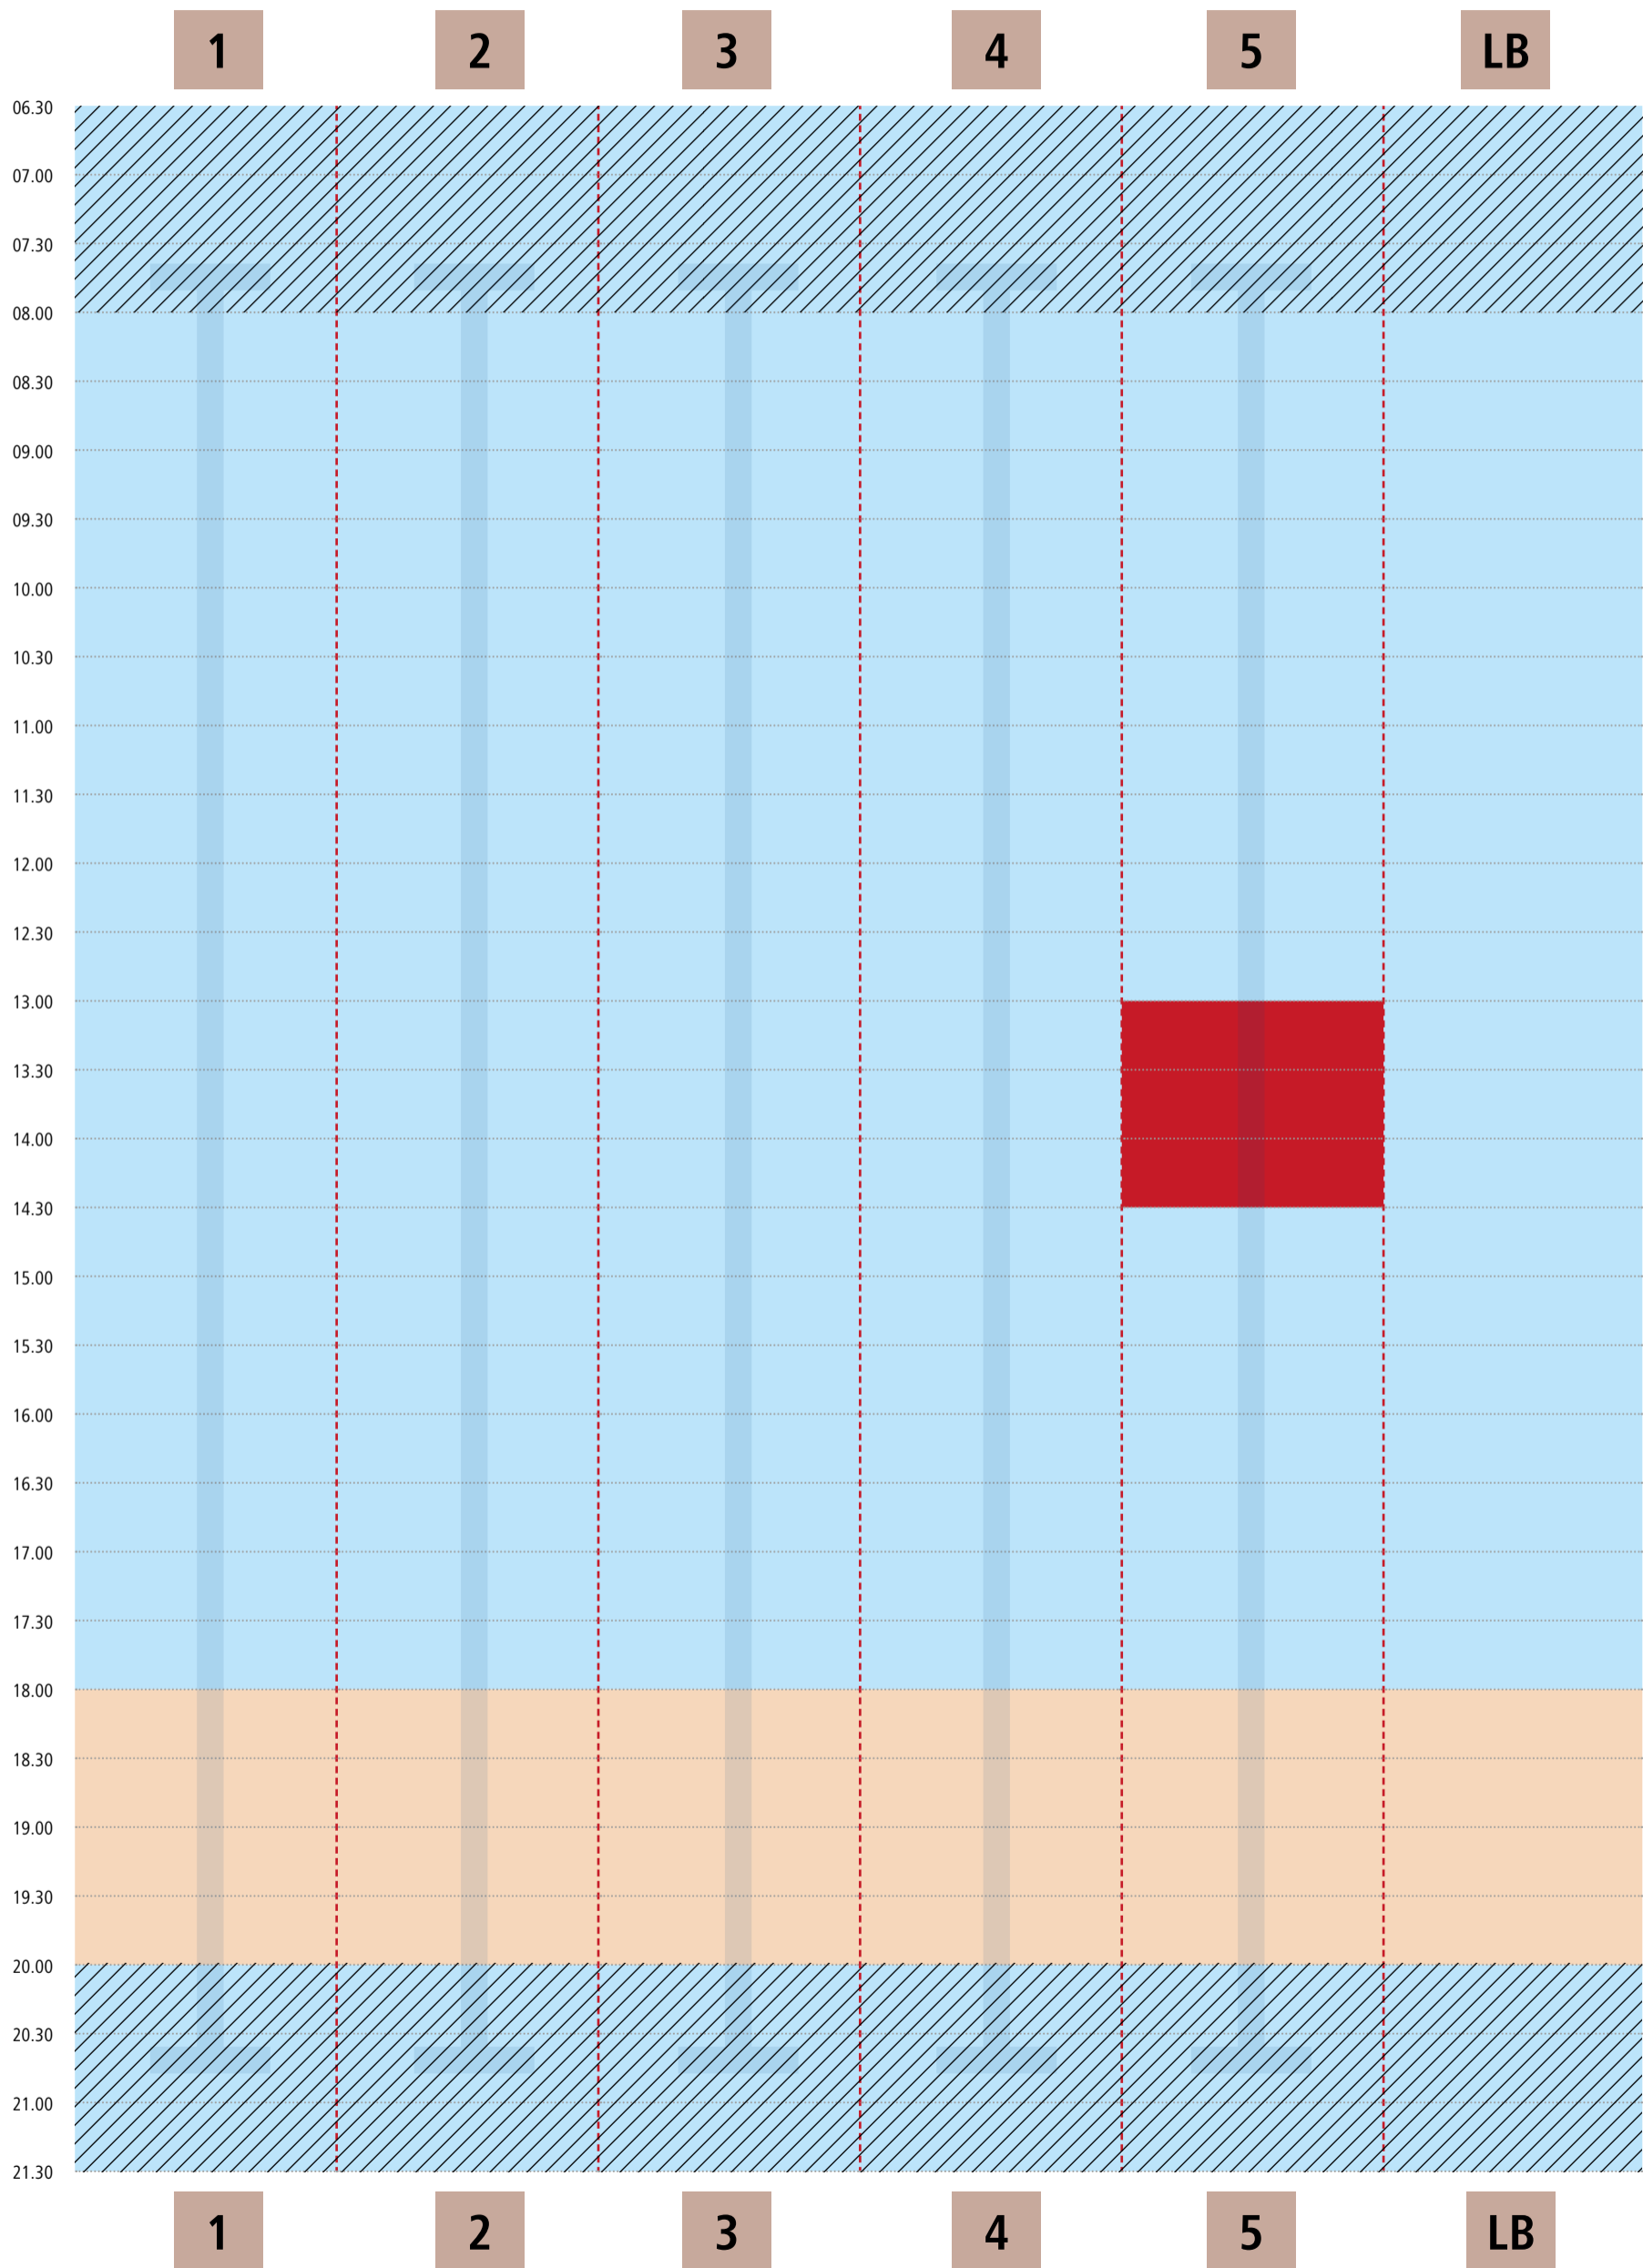

Bahnbelegungsplan | Samstag

Kiezbad Am Stern

■ Schwimmbahn frei

■ Schwimmbahn belegt

LB = Lehrbecken

■ Frauenschwimmen

Gültigkeit: ab 09. September 2024