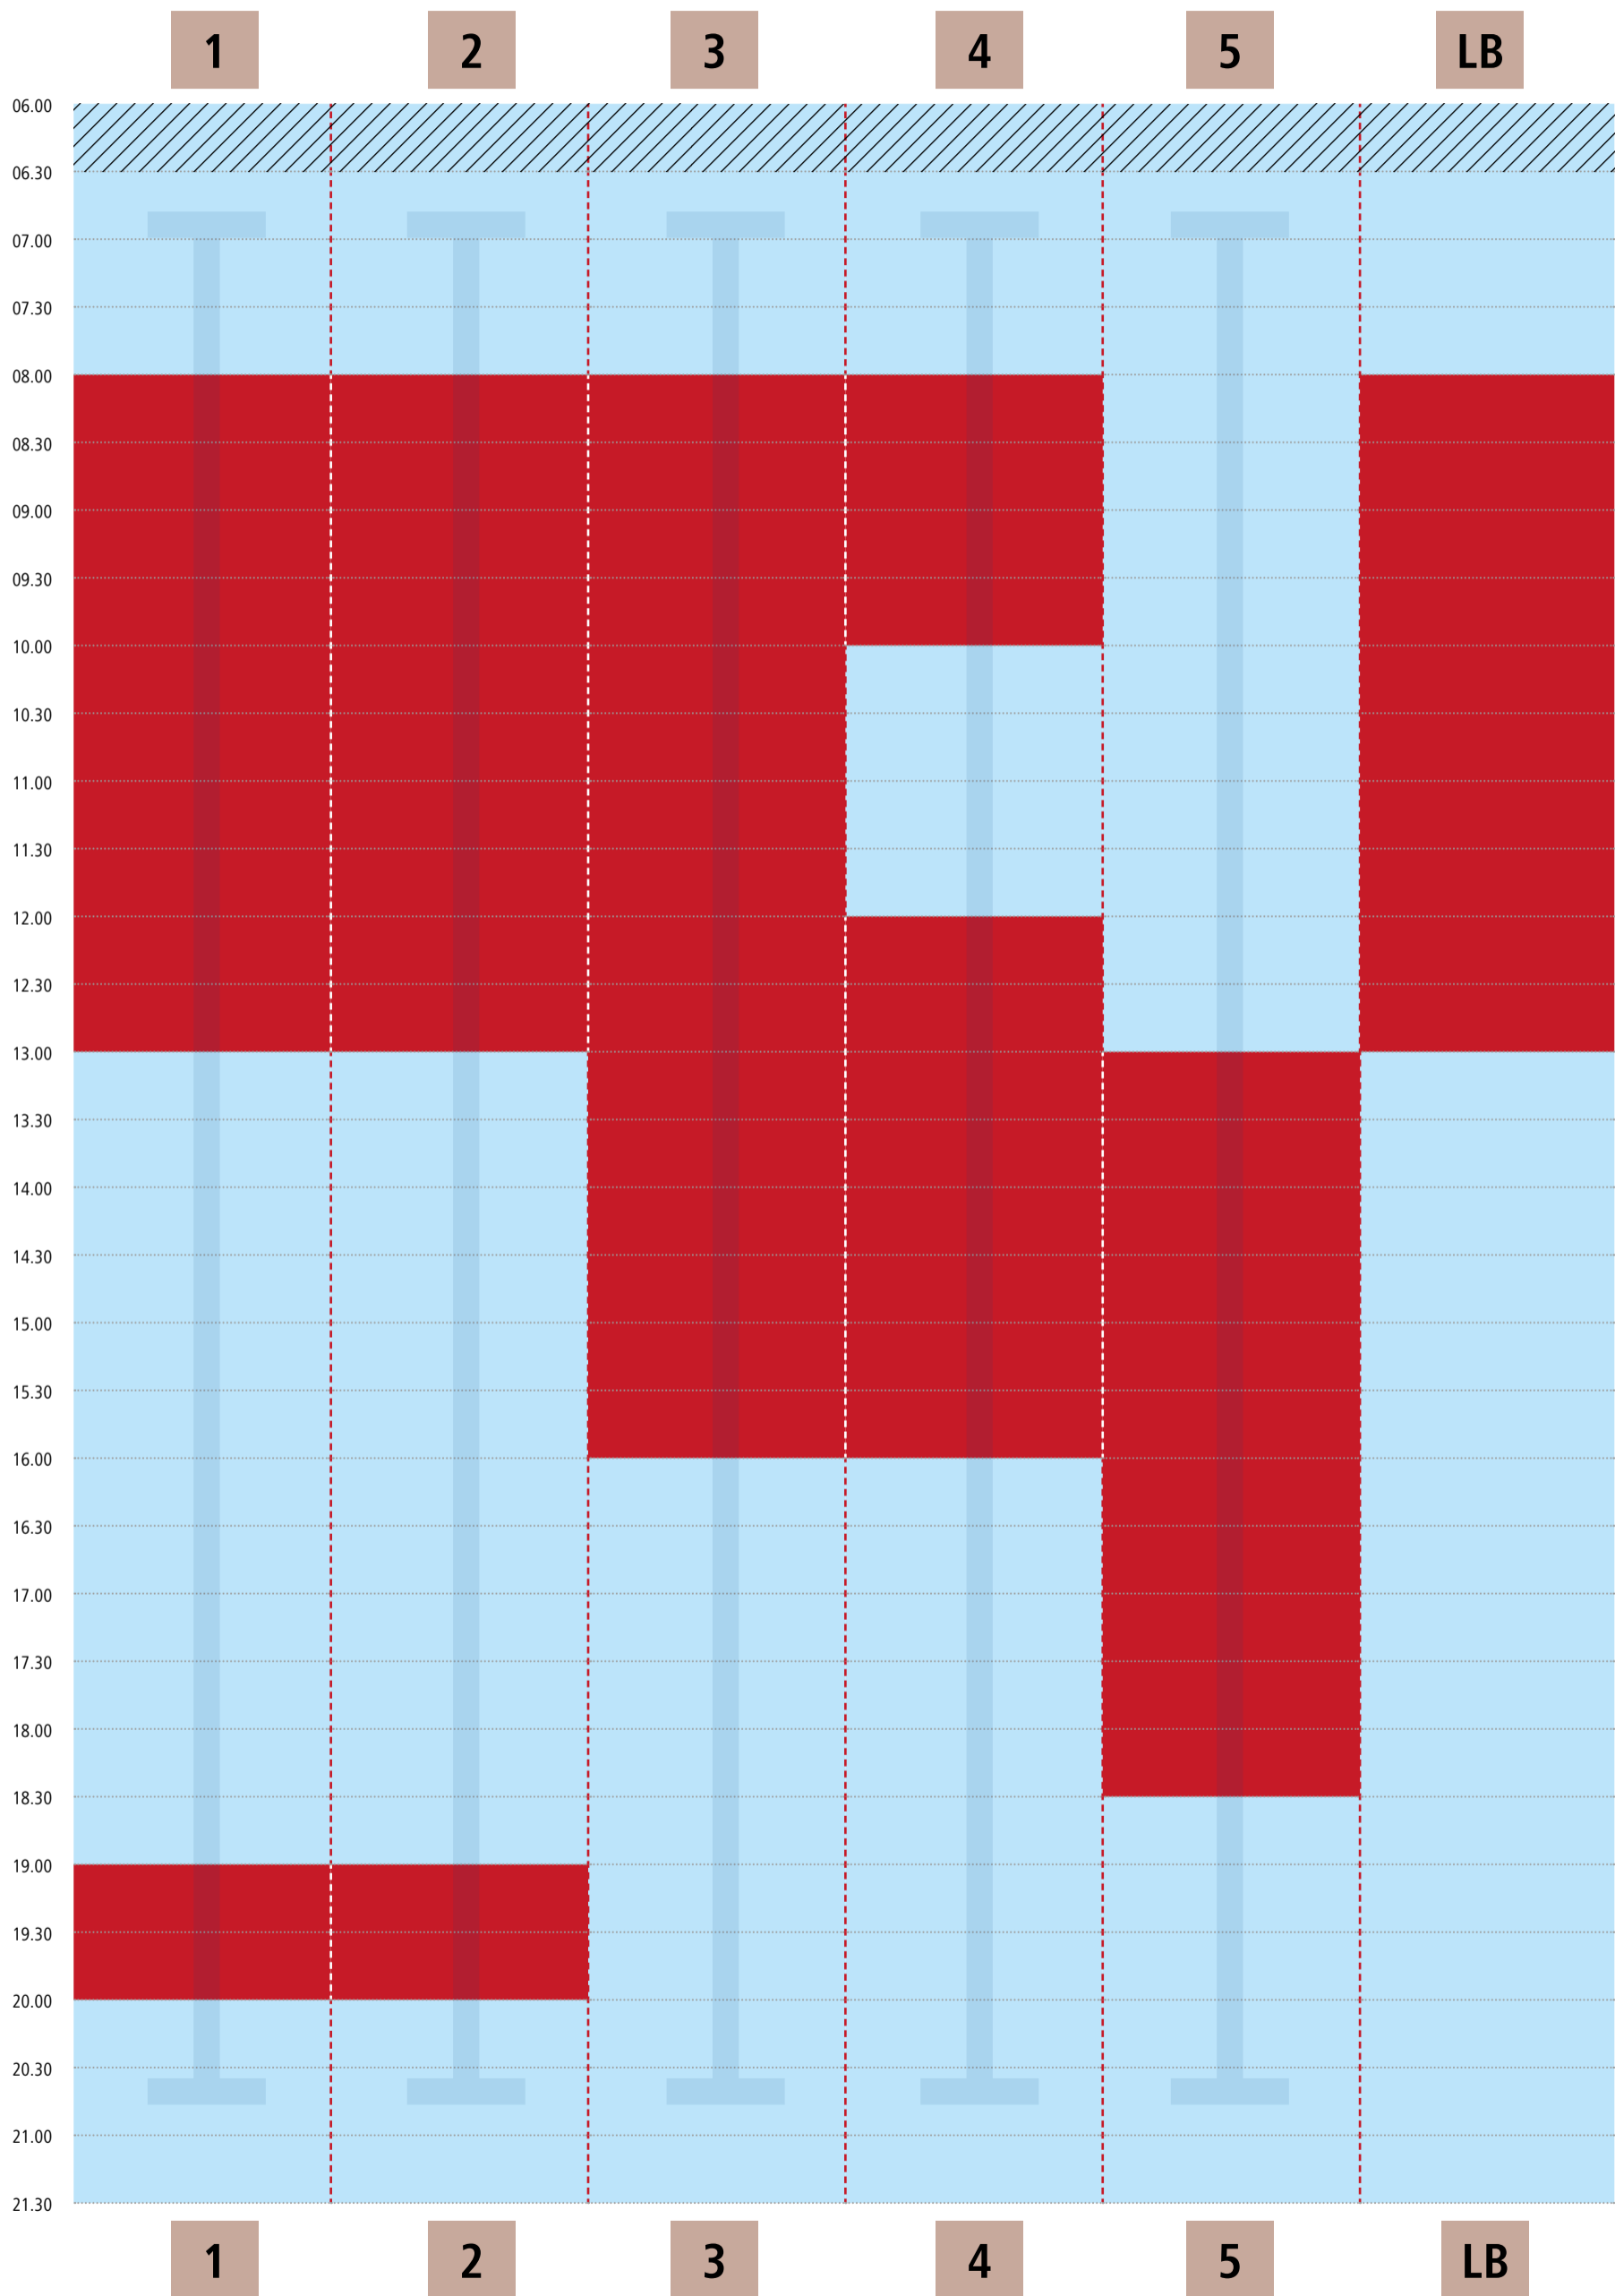

Bahnbelegungsplan | Montag

Kiezbad Am Stern

■ Schwimmbahn frei

■ Schwimmbahn belegt

LB = Lehrbecken

■ Mondscheinbaden

Gültigkeit: ab 09. September 2024

Bahnbelegungsplan | Dienstag

Kiezbad Am Stern

■ Schwimmbahn frei

■ Schwimmbahn belegt

LB = Lehrbecken

Gültigkeit: ab 09. September 2024

Bahnbelegungsplan | Mittwoch

Kiezbad Am Stern

■ Schwimmbahn frei

■ Schwimmbahn belegt

LB = Lehrbecken

Gültigkeit: ab 09. September 2024

Bahnbelegungsplan | Donnerstag

Kiezbad Am Stern

■ Schwimmbahn frei

■ Schwimmbahn belegt

LB = Lehrbecken

Gültigkeit: ab 09. September 2024

Bahnbelegungsplan | Freitag

Kiezbad Am Stern

■ Schwimmbahn frei

■ Schwimmbahn belegt

LB = Lehrbecken

Gültigkeit: ab 09. September 2024

Bahnbelegungsplan | Samstag