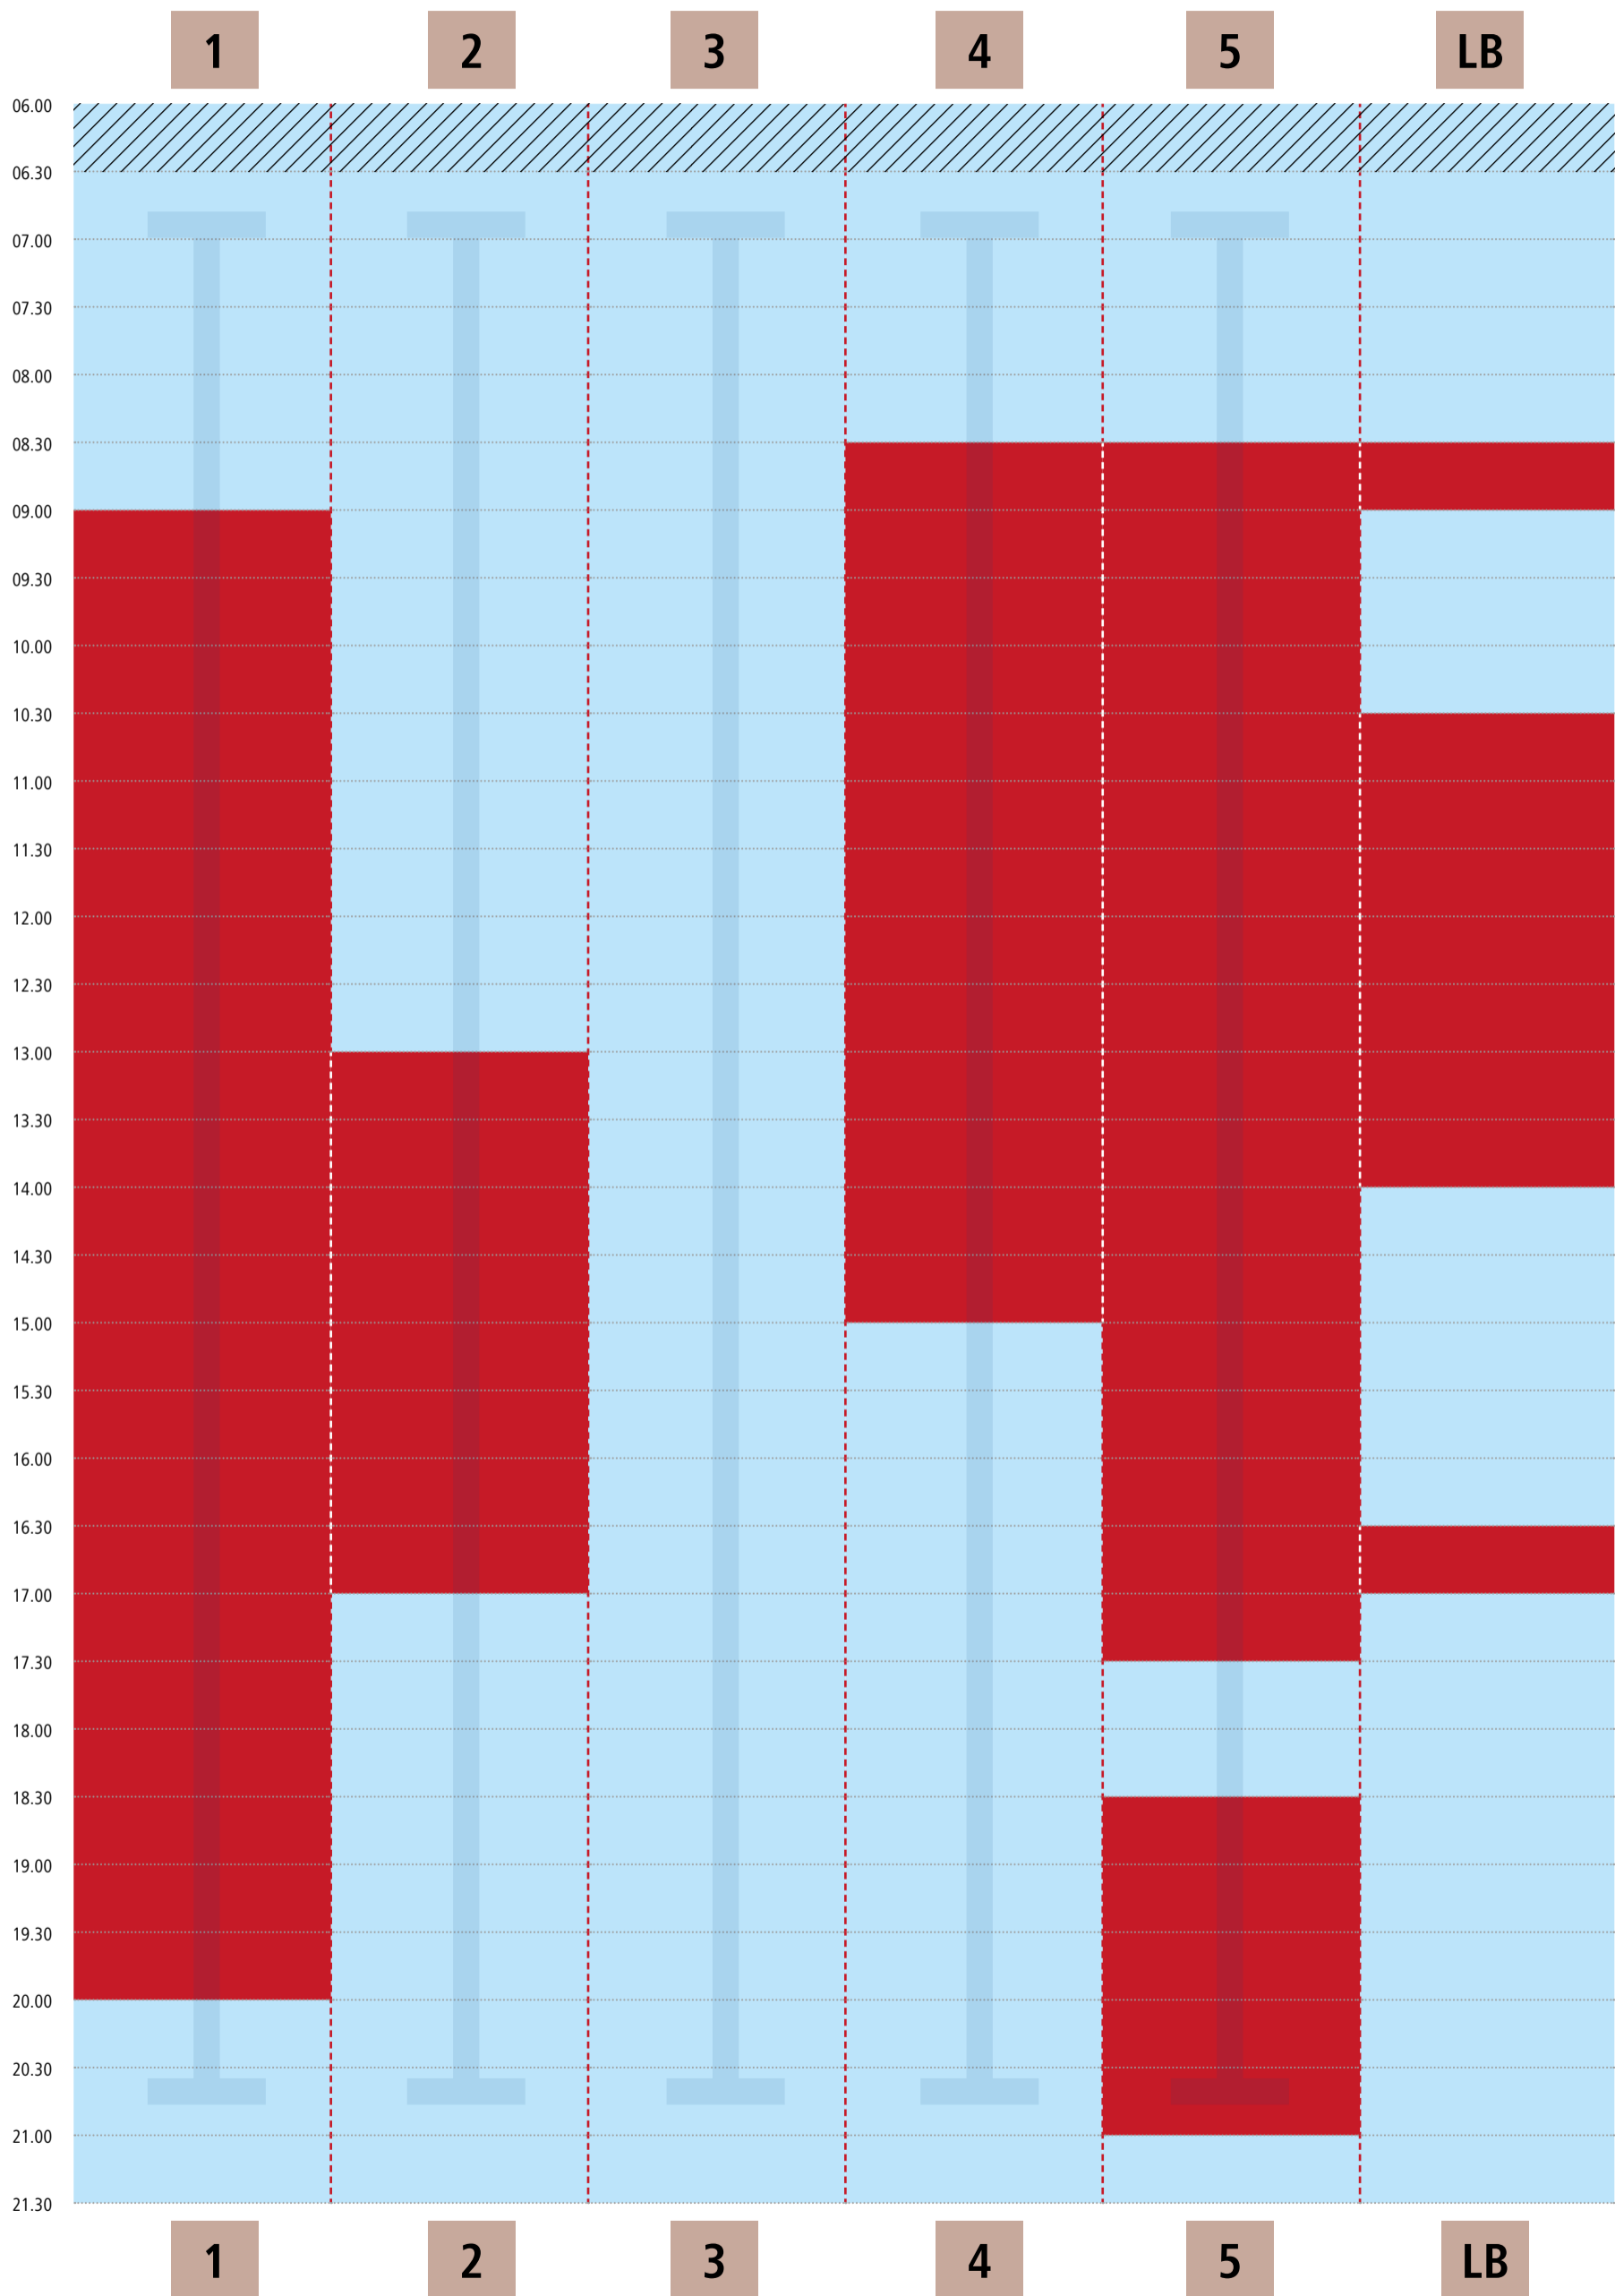

Bahnbelegungsplan | Montag

Kiezbad Am Stern

■ Schwimmbahn frei

■ Schwimmbahn belegt

LB = Lehrbecken

■ Mondscheinbaden

Gültigkeit: ab 09. September 2024

Bahnbelegungsplan | Dienstag

Kiezbad Am Stern

■ Schwimmbahn frei

■ Schwimmbahn belegt

LB = Lehrbecken

Gültigkeit: ab 09. September 2024

Bahnbelegungsplan | Mittwoch

Kiezbad Am Stern

■ Schwimmbahn frei

■ Schwimmbahn belegt

LB = Lehrbecken

Gültigkeit: ab 09. September 2024

Bahnbelegungsplan | Donnerstag

Kiezbad Am Stern

■ Schwimmbahn frei

■ Schwimmbahn belegt

LB = Lehrbecken

Gültigkeit: ab 09. September 2024

Bahnbelegungsplan | Freitag

Kiezbad Am Stern

■ Schwimmbahn frei

■ Schwimmbahn belegt

LB = Lehrbecken

Gültigkeit: ab 09. September 2024

Bahnbelegungsplan | Samstag