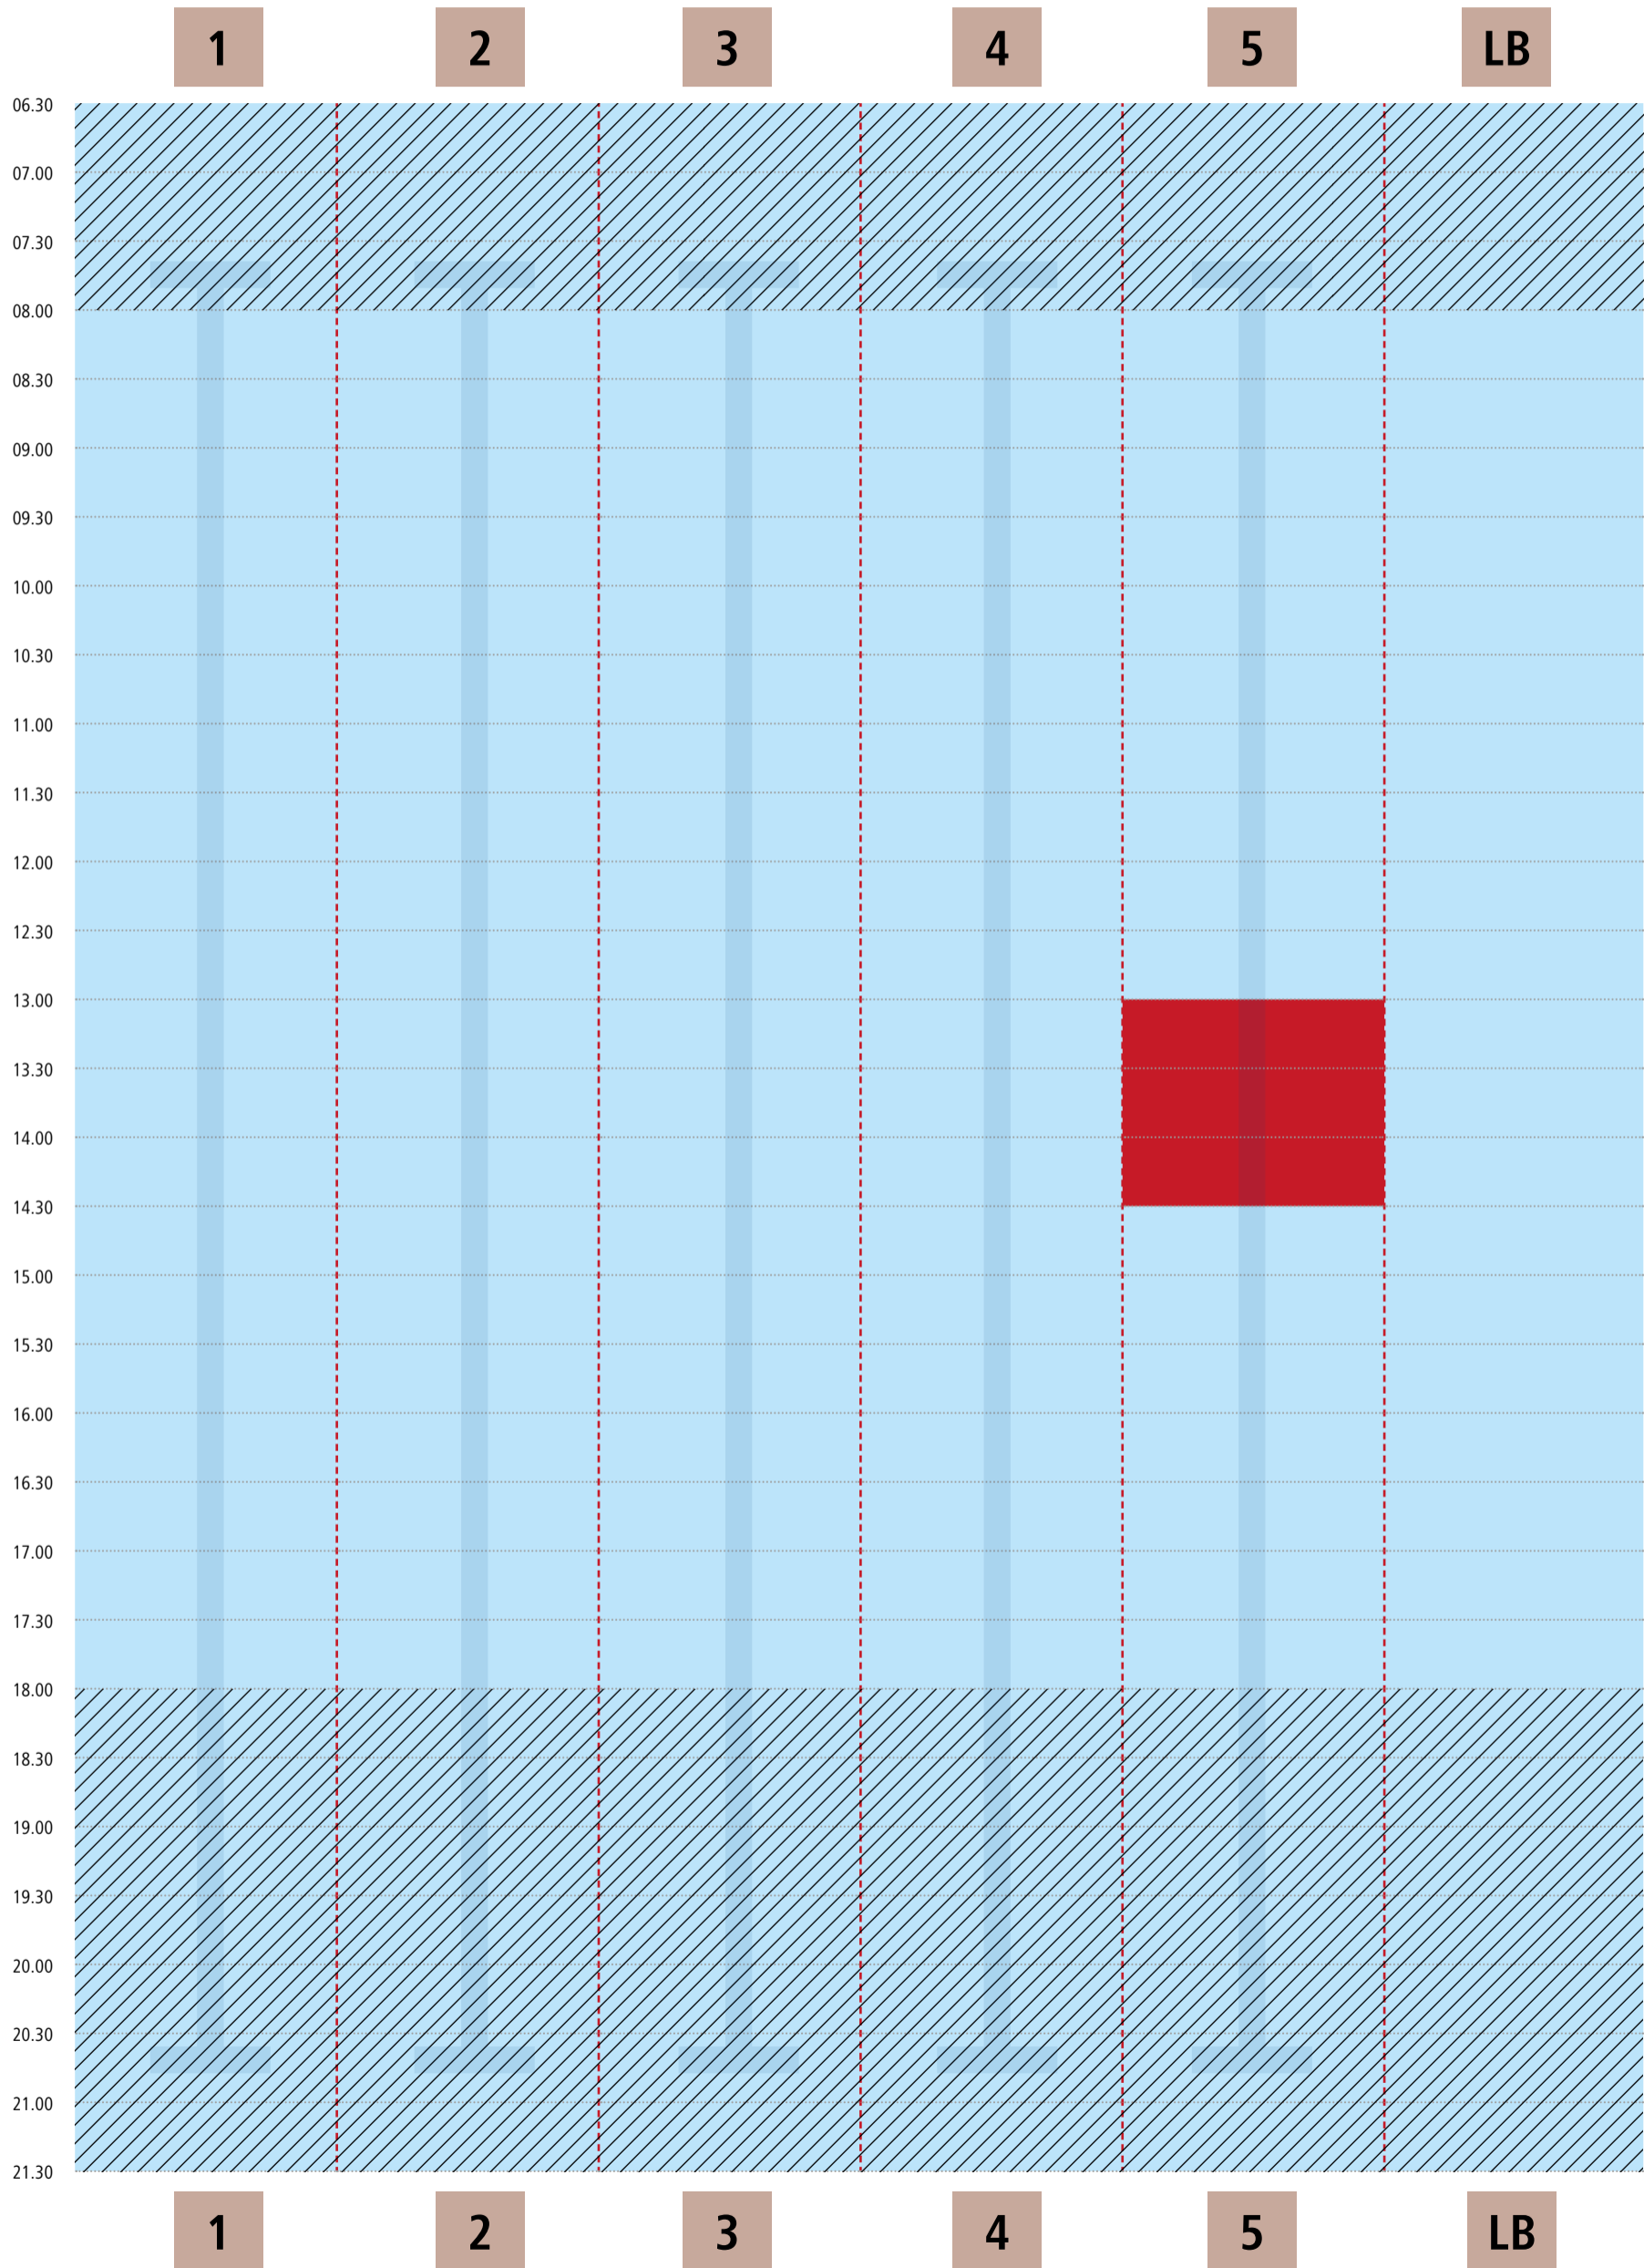

Bahnbelegungsplan | Montag

Kiezbad Am Stern

■ Schwimmbahn frei

■ Schwimmbahn belegt

LB = Lehrbecken

■ Mondscheinbaden

Gültigkeit: ab 09. September 2024

Bahnbelegungsplan | Dienstag

Kiezbad Am Stern

■ Schwimmbahn frei

■ Schwimmbahn belegt

LB = Lehrbecken

Gültigkeit: ab 09. September 2024

Bahnbelegungsplan | Mittwoch

Kiezbad Am Stern

■ Schwimmbahn frei

■ Schwimmbahn belegt

LB = Lehrbecken

Gültigkeit: ab 09. September 2024

Bahnbelegungsplan | Donnerstag

Kiezbad Am Stern

■ Schwimmbahn frei

■ Schwimmbahn belegt

LB = Lehrbecken

Kiezbad Am Stern

■ Schwimmbahn frei

■ Schwimmbahn belegt

LB = Lehrbecken

■ Frauenschwimmen

Gültigkeit: ab 09. September 2024

Bahnbelegungsplan | Sonntag

Kiezbad Am Stern