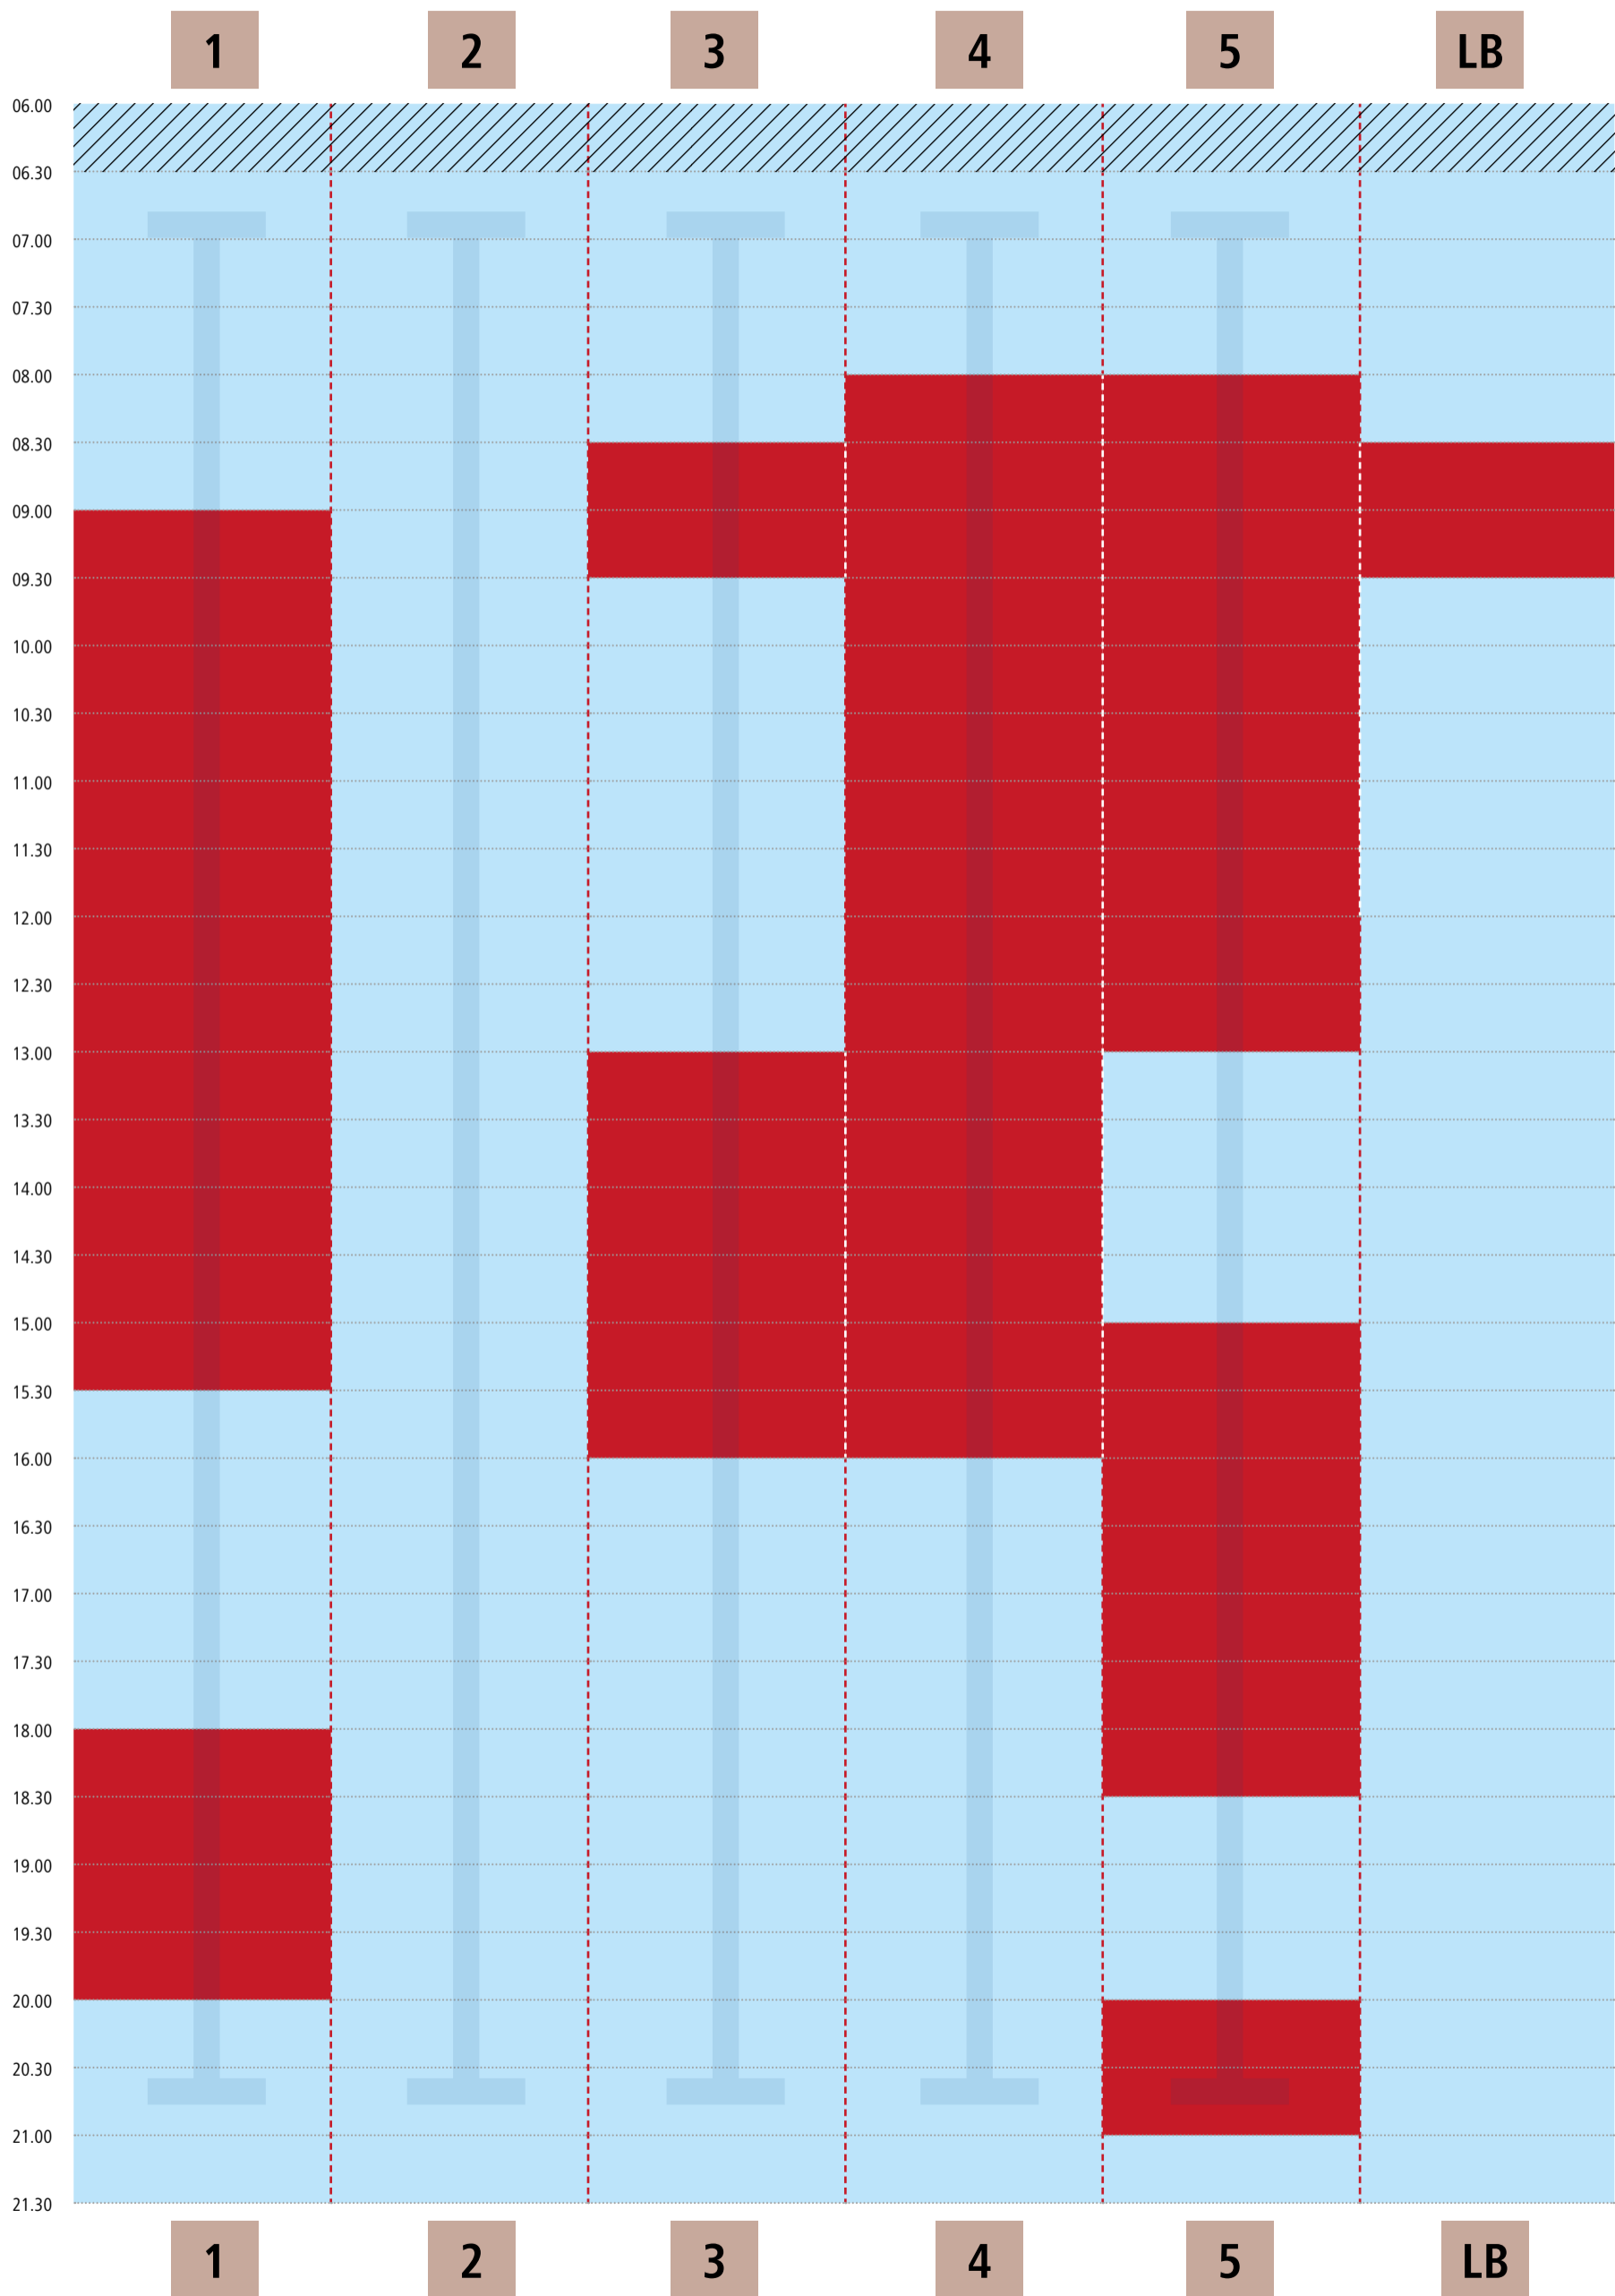

Bahnbelegungsplan | Montag

Kiezbad Am Stern

■ Schwimmbahn frei

■ Schwimmbahn belegt

LB = Lehrbecken

■ Mondscheinbaden

Gültigkeit: ab 09. September 2024

Bahnbelegungsplan | Dienstag

Kiezbad Am Stern

■ Schwimmbahn frei

■ Schwimmbahn belegt

LB = Lehrbecken

Gültigkeit: ab 09. September 2024

Bahnbelegungsplan | Mittwoch

Kiezbad Am Stern

■ Schwimmbahn frei

■ Schwimmbahn belegt

LB = Lehrbecken

Gültigkeit: ab 09. September 2024

Bahnbelegungsplan | Donnerstag

Kiezbad Am Stern

■ Schwimmbahn frei

■ Schwimmbahn belegt

LB = Lehrbecken

Gültigkeit: ab 09. September 2024

Bahnbelegungsplan | Freitag

Kiezbad Am Stern

■ Schwimmbahn frei

■ Schwimmbahn belegt

LB = Lehrbecken

Gültigkeit: ab 09. September 2024

Bahnbelegungsplan | Samstag