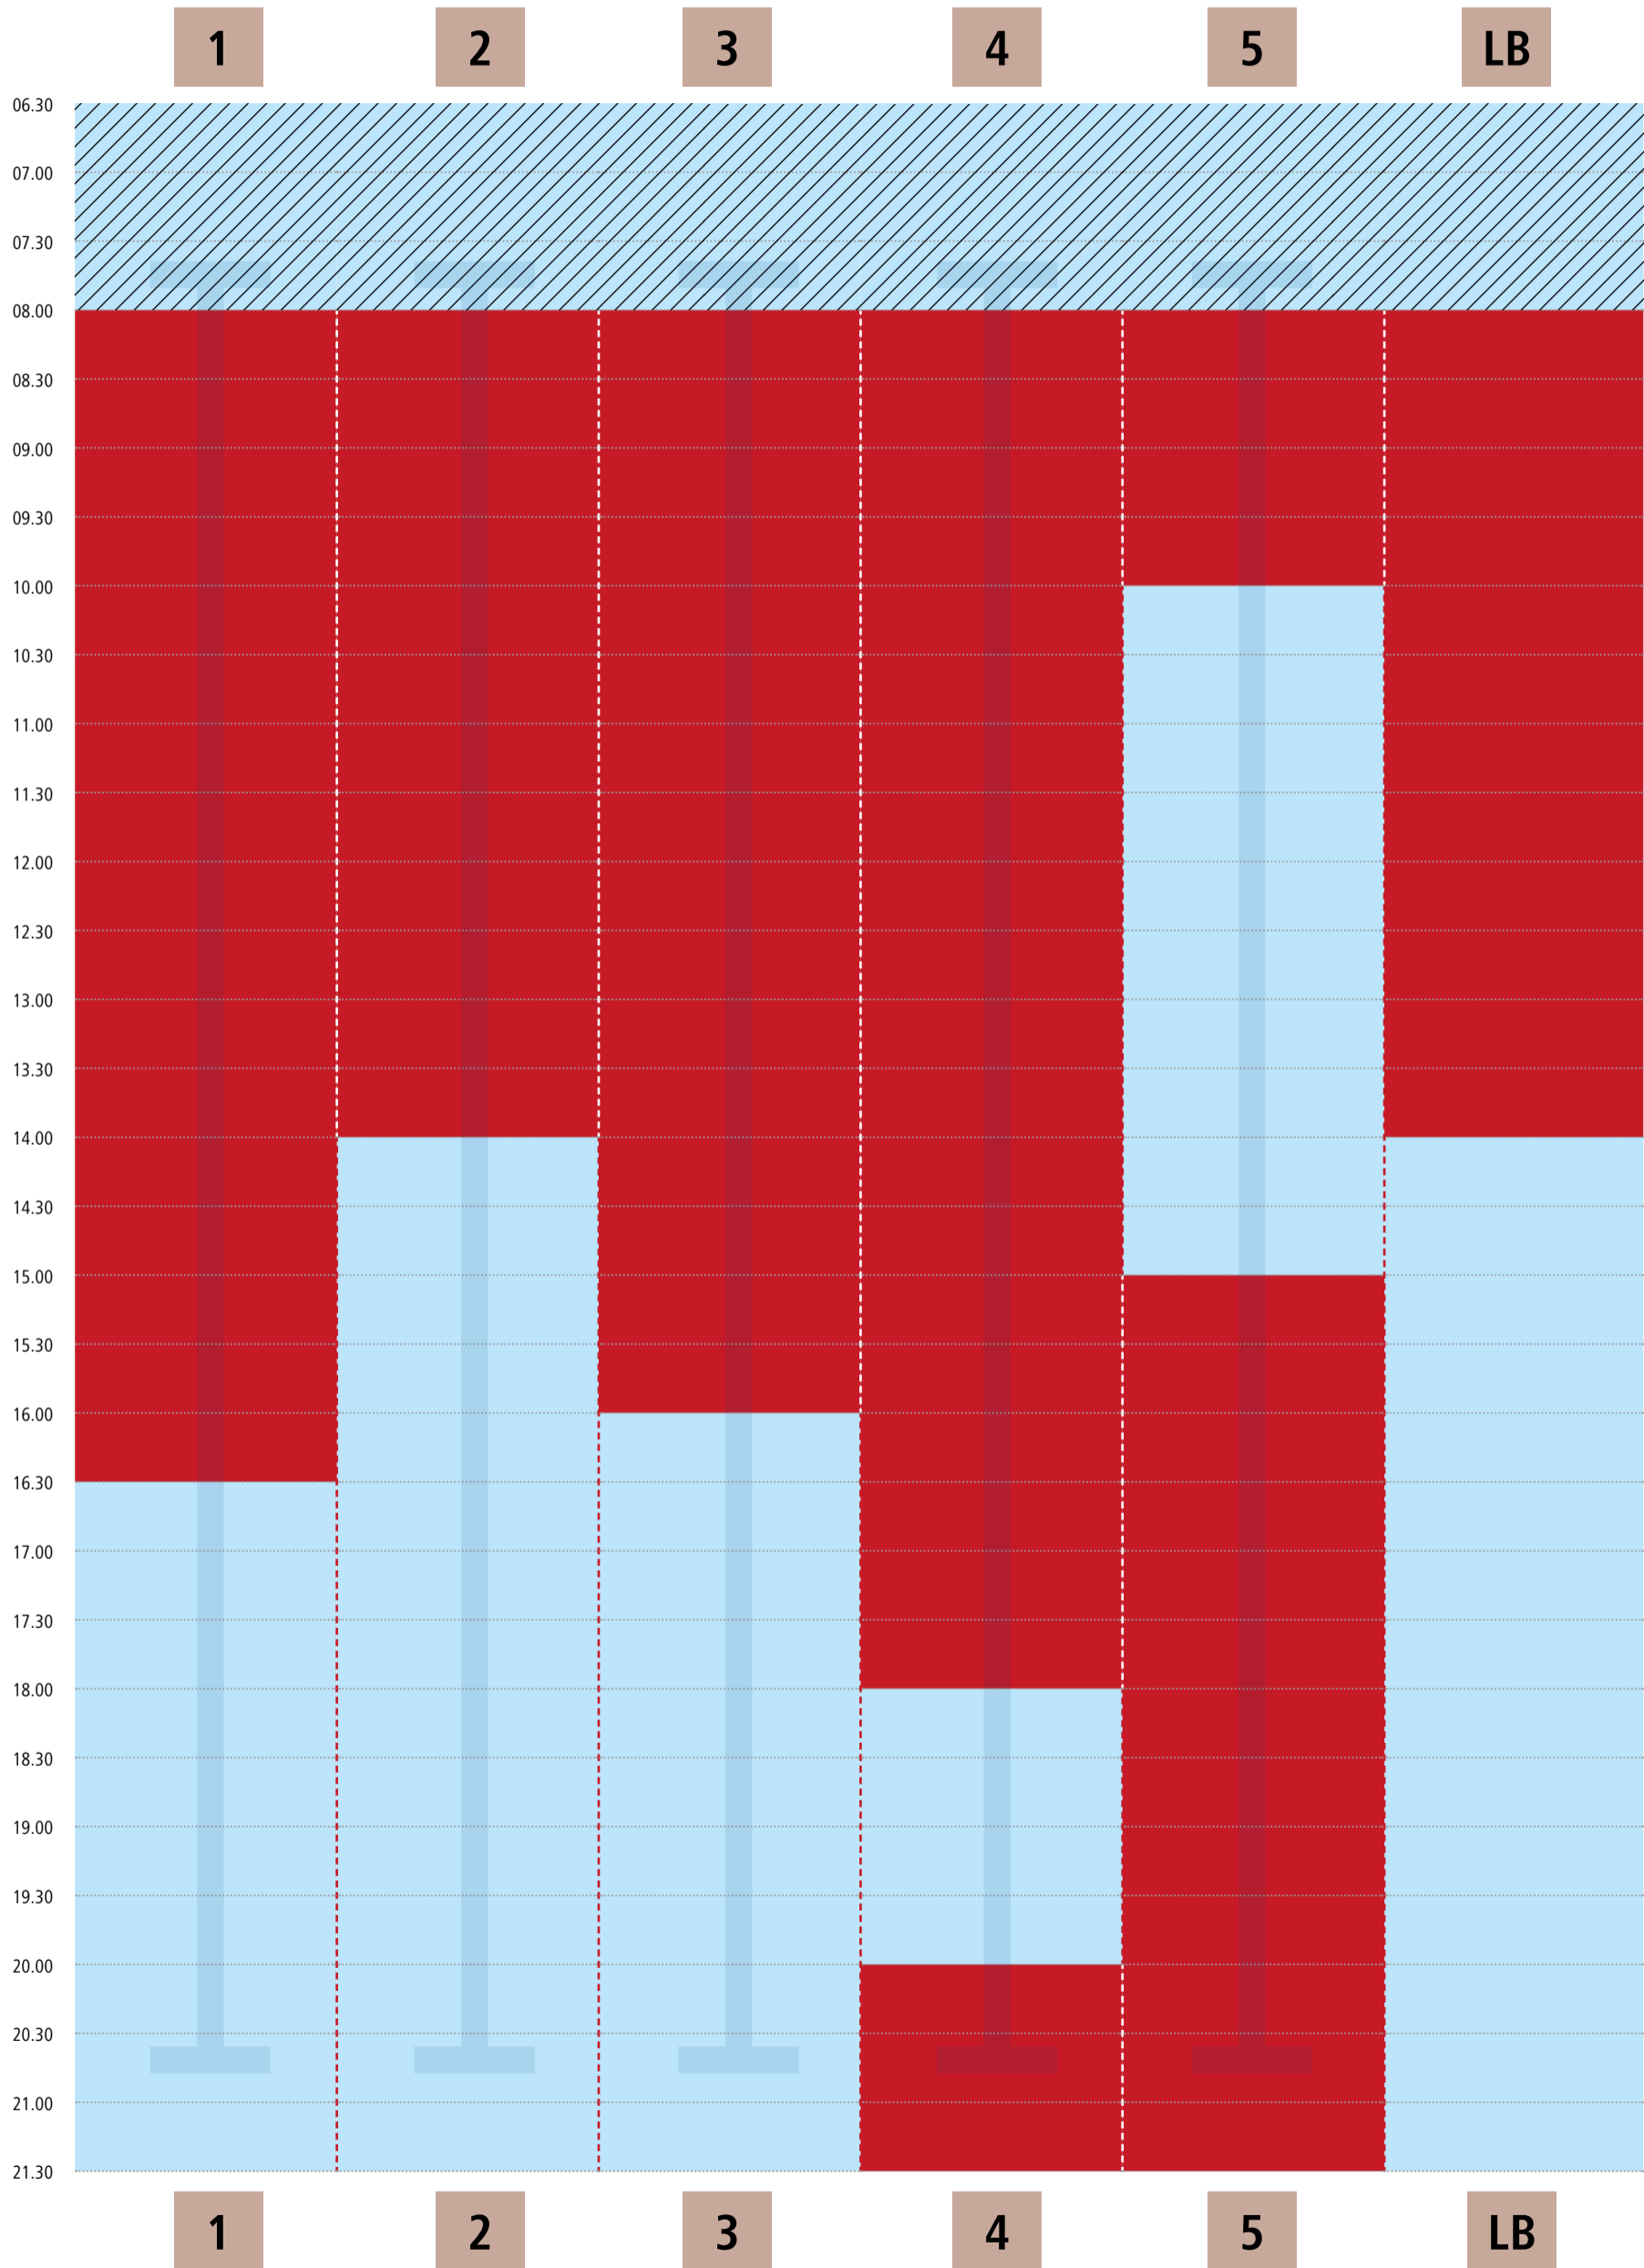

Bahnbelegungsplan | Montag

Kiezbad Am Stern

■ Schwimmbahn frei

■ Schwimmbahn belegt

LB = Lehrbecken

■ Mondscheinbaden

Gültigkeit: ab 09. September 2024

Bahnbelegungsplan | Dienstag

Kiezbad Am Stern

■ Schwimmbahn frei

■ Schwimmbahn belegt

LB = Lehrbecken

Gültigkeit: ab 09. September 2024

Bahnbelegungsplan | Mittwoch

Kiezbad Am Stern

■ Schwimmbahn frei

■ Schwimmbahn belegt

LB = Lehrbecken

Gültigkeit: ab 09. September 2024

Bahnbelegungsplan | Donnerstag

Kiezbad Am Stern

■ Schwimmbahn frei

■ Schwimmbahn belegt

LB = Lehrbecken

Gültigkeit: ab 09. September 2024

Bahnbelegungsplan | Freitag

Kiezbad Am Stern

■ Schwimmbahn frei

■ Schwimmbahn belegt

LB = Lehrbecken

Gültigkeit: ab 09. September 2024

Bahnbelegungsplan | Samstag