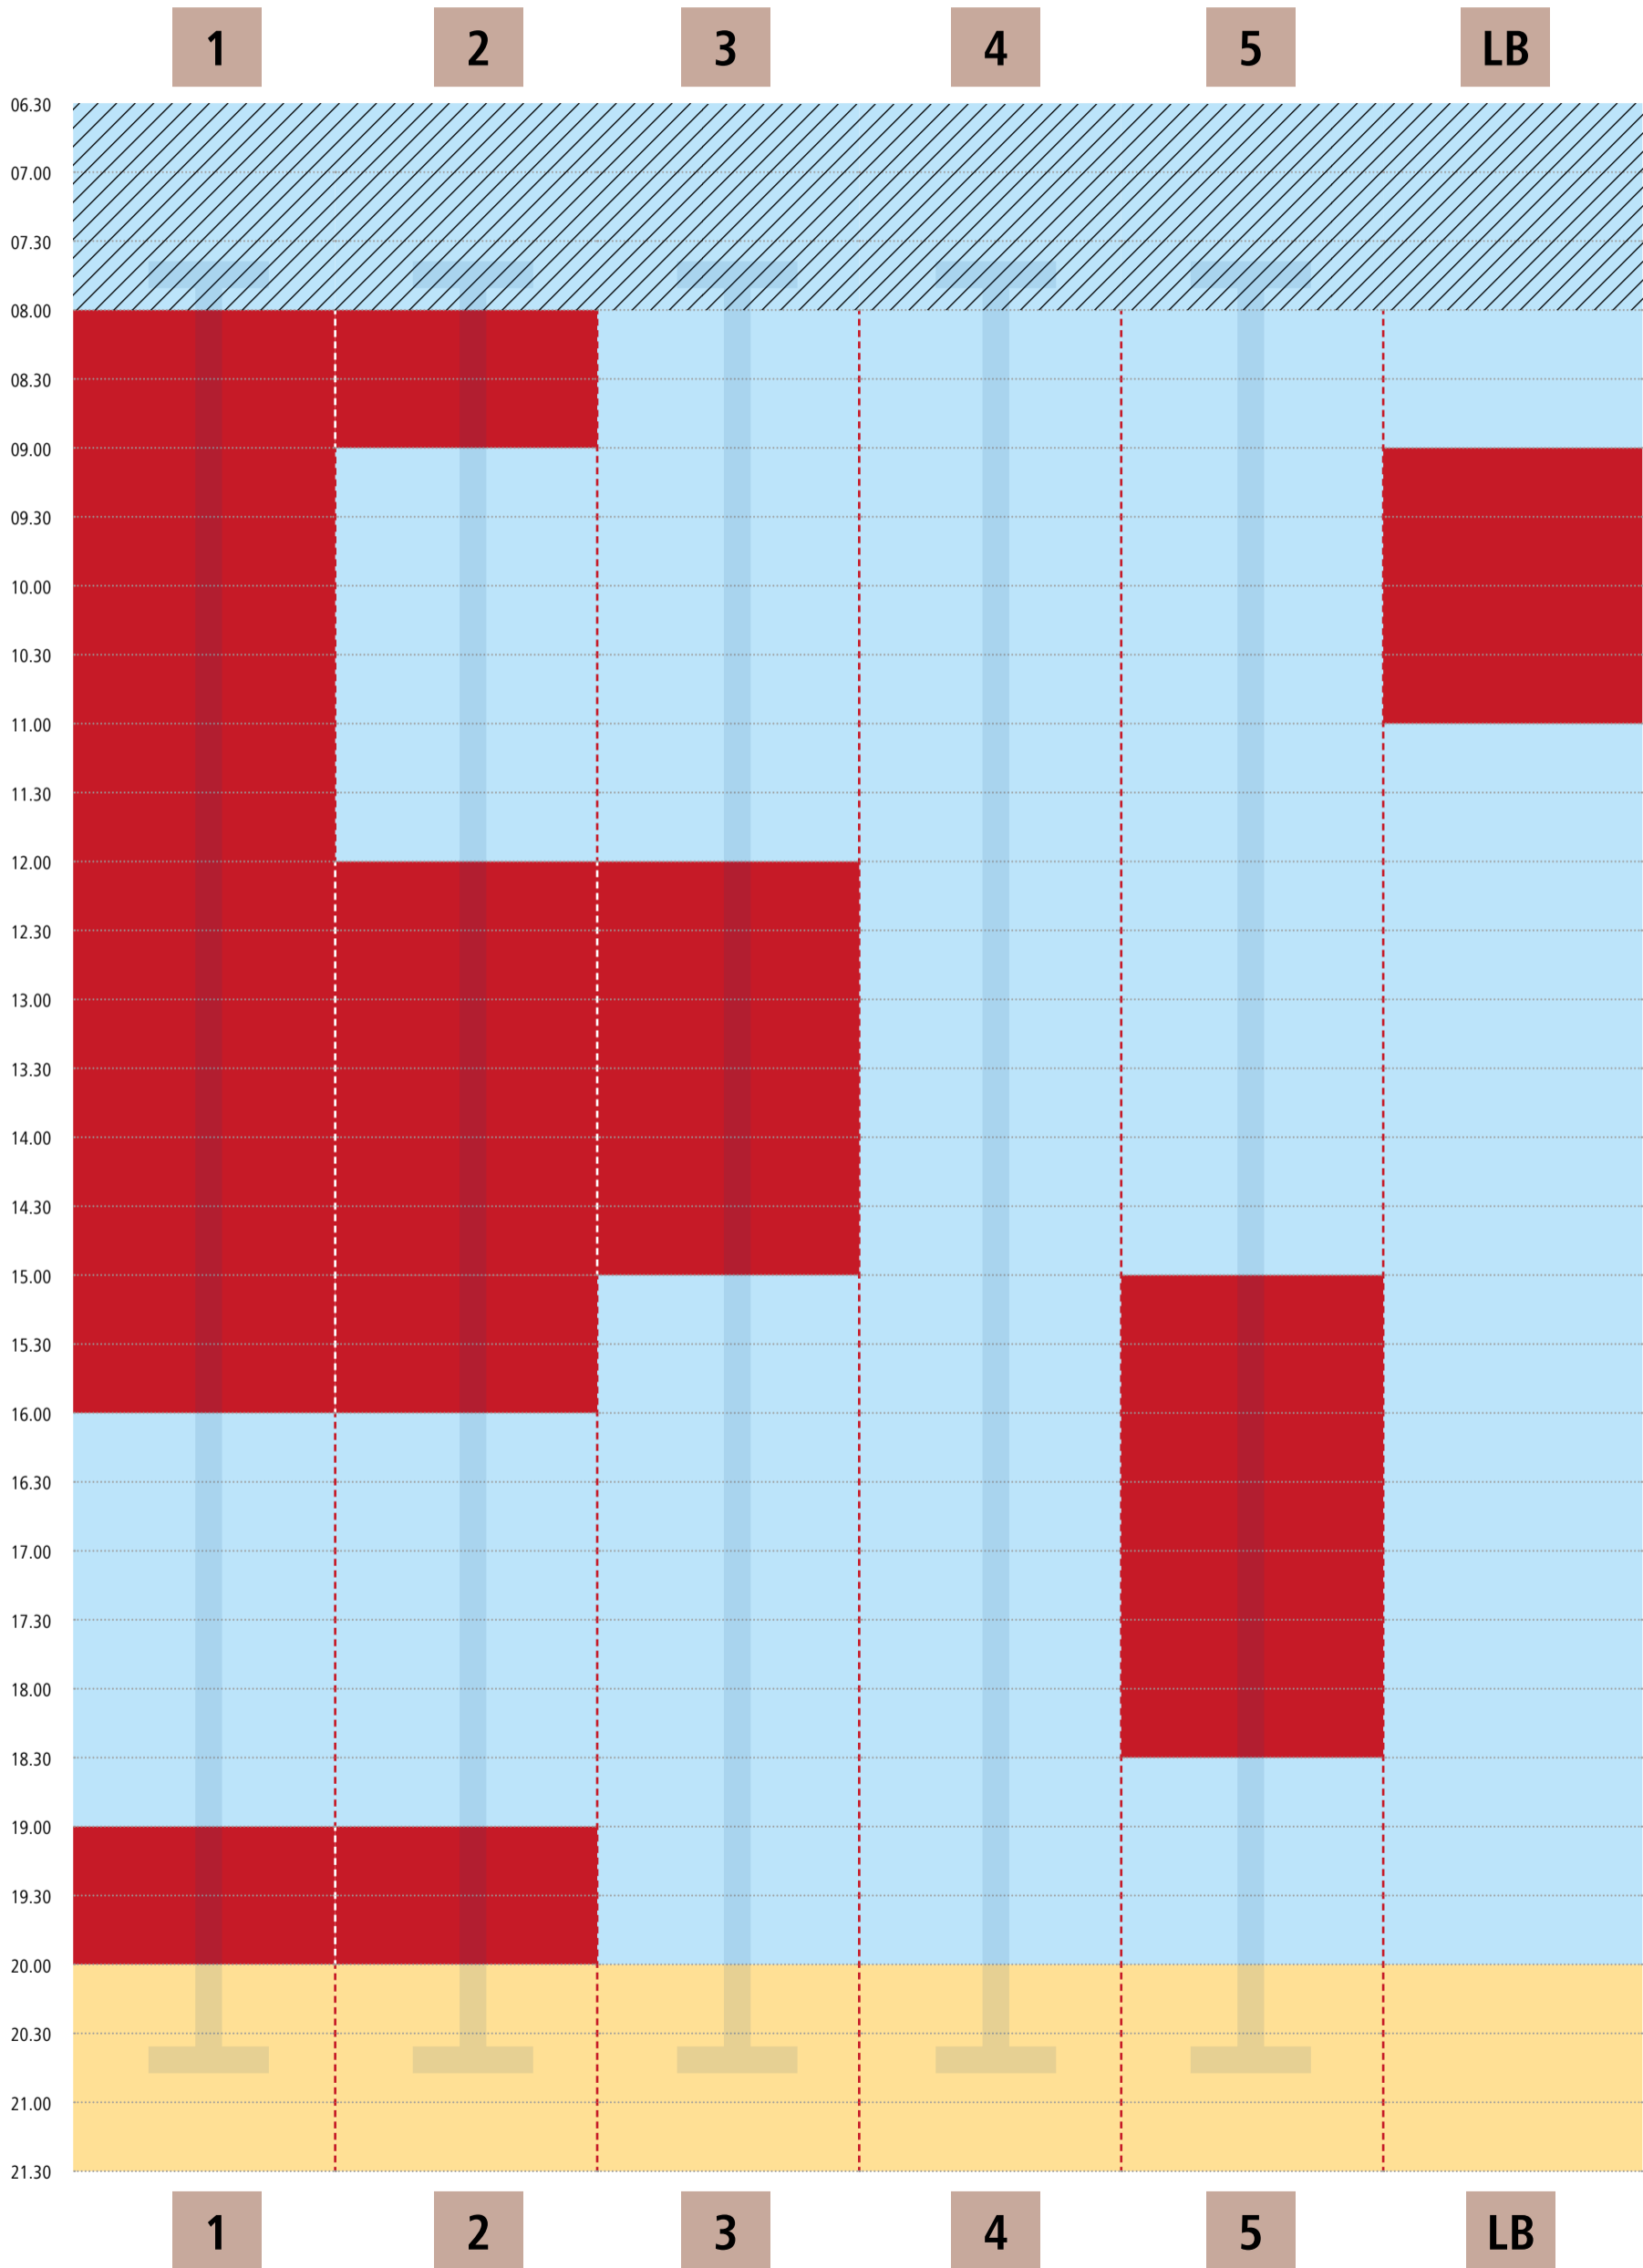

Bahnbelegungsplan | Montag

Kiezbad Am Stern

■ Schwimmbahn frei

■ Schwimmbahn belegt

LB = Lehrbecken

■ Mondscheinbaden

Gültigkeit: ab 09. September 2024

Bahnbelegungsplan | Dienstag

Kiezbad Am Stern

■ Schwimmbahn frei

■ Schwimmbahn belegt

LB = Lehrbecken

Gültigkeit: ab 09. September 2024

Bahnbelegungsplan | Mittwoch

Kiezbad Am Stern

■ Schwimmbahn frei

■ Schwimmbahn belegt

LB = Lehrbecken

Gültigkeit: ab 09. September 2024

Bahnbelegungsplan | Donnerstag

Kiezbad Am Stern

■ Schwimmbahn frei

■ Schwimmbahn belegt

LB = Lehrbecken

Gültigkeit: ab 09. September 2024

Bahnbelegungsplan | Freitag

Kiezbad Am Stern

■ Schwimmbahn frei

■ Schwimmbahn belegt

LB = Lehrbecken

Gültigkeit: ab 09. September 2024

Bahnbelegungsplan | Samstag