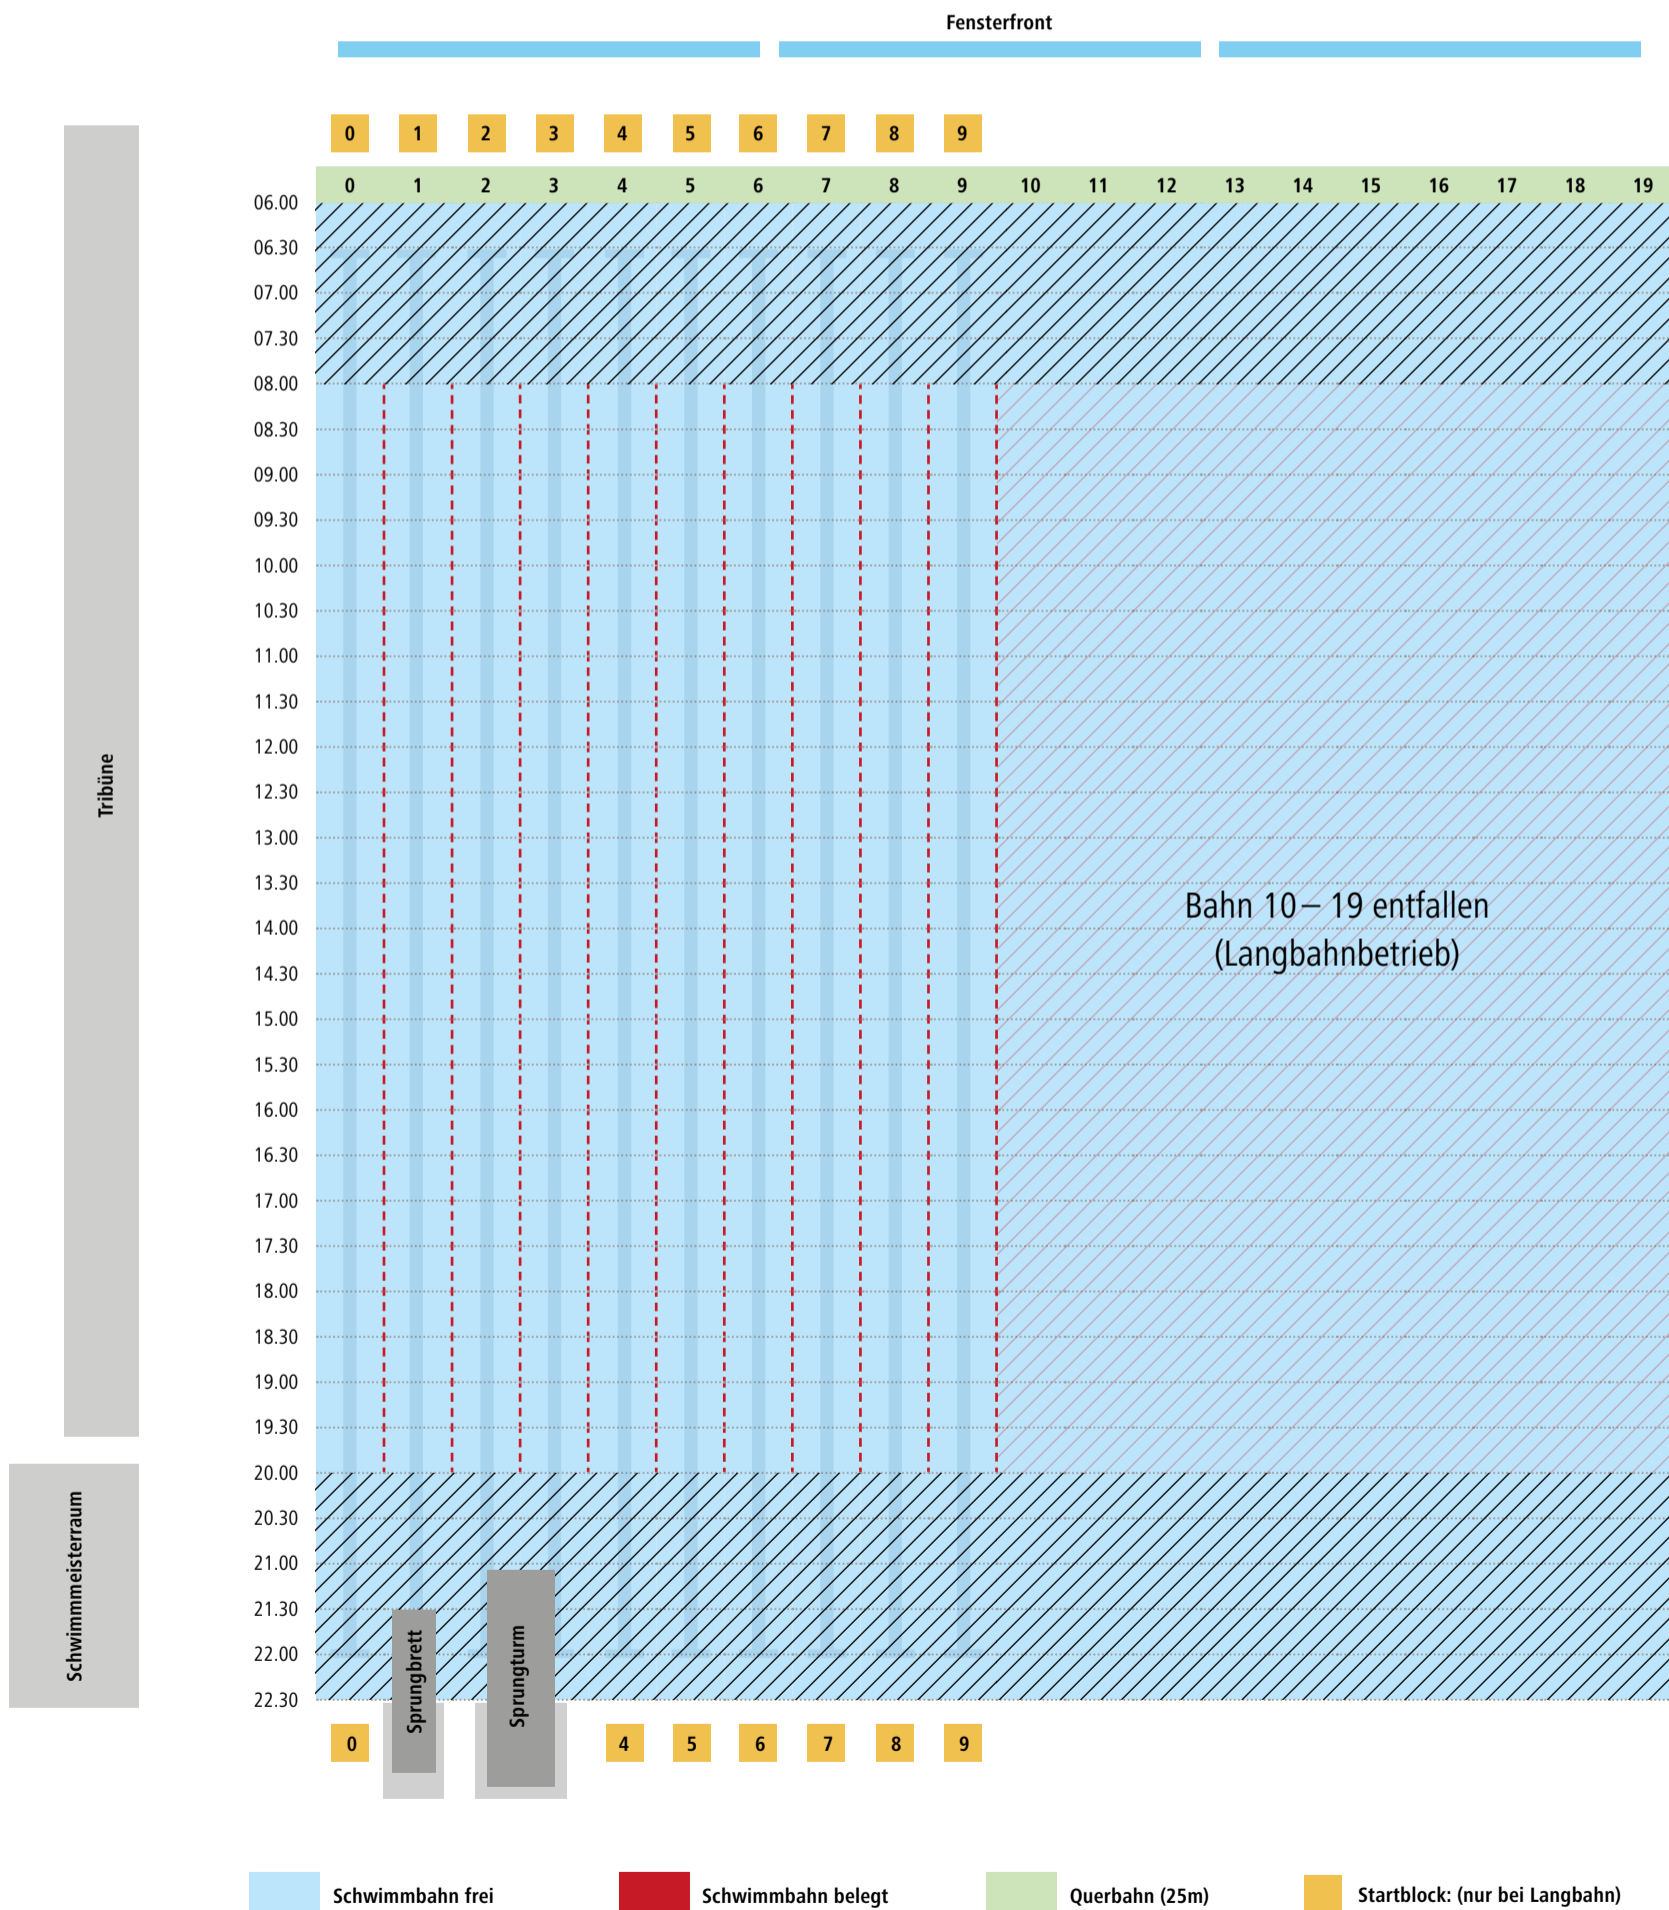

08.00 bis 20.00 Uhr Langbahnschwimmen 50 m Bahnen

Bahnbelegungsplan Sportbecken | Montag, 30.12.24

07.30 bis 21.30 Uhr Langbahnschwimmen 50 m Bahnen

Bahnbelegungsplan Sportbecken | Dienstag, 31.12.24

von 06.30 bis 17.00 Uhr Langbahnschwimmen auf 50 m Bahnen

Bahnbelegungsplan Sportbecken | Mittwoch, 01.01.25

10.00 bis 16.00 Uhr Langbahnschwimmen 50 m Bahnen

Bahnbelegungsplan Sportbecken | Donnerstag, 02.01.25

von 07.30 bis 15.00 Uhr Langbahnschwimmen auf 50 m Bahnen

Bahnbelegungsplan Sportbecken | Freitag, 03.01.25

von 06.30 bis 21.30 Uhr Langbahnschwimmen auf 50 m Bahnen

Bahnbelegungsplan Sportbecken | Samstag, 04.01.25

08.00 bis 20.00 Uhr Langbahnschwimmen 50 m Bahnen

Bahnbelegungsplan Sportbecken | Sonntag, 05.01.25

08.00 bis 20.00 Uhr Langbahnschwimmen 50 m Bahnen