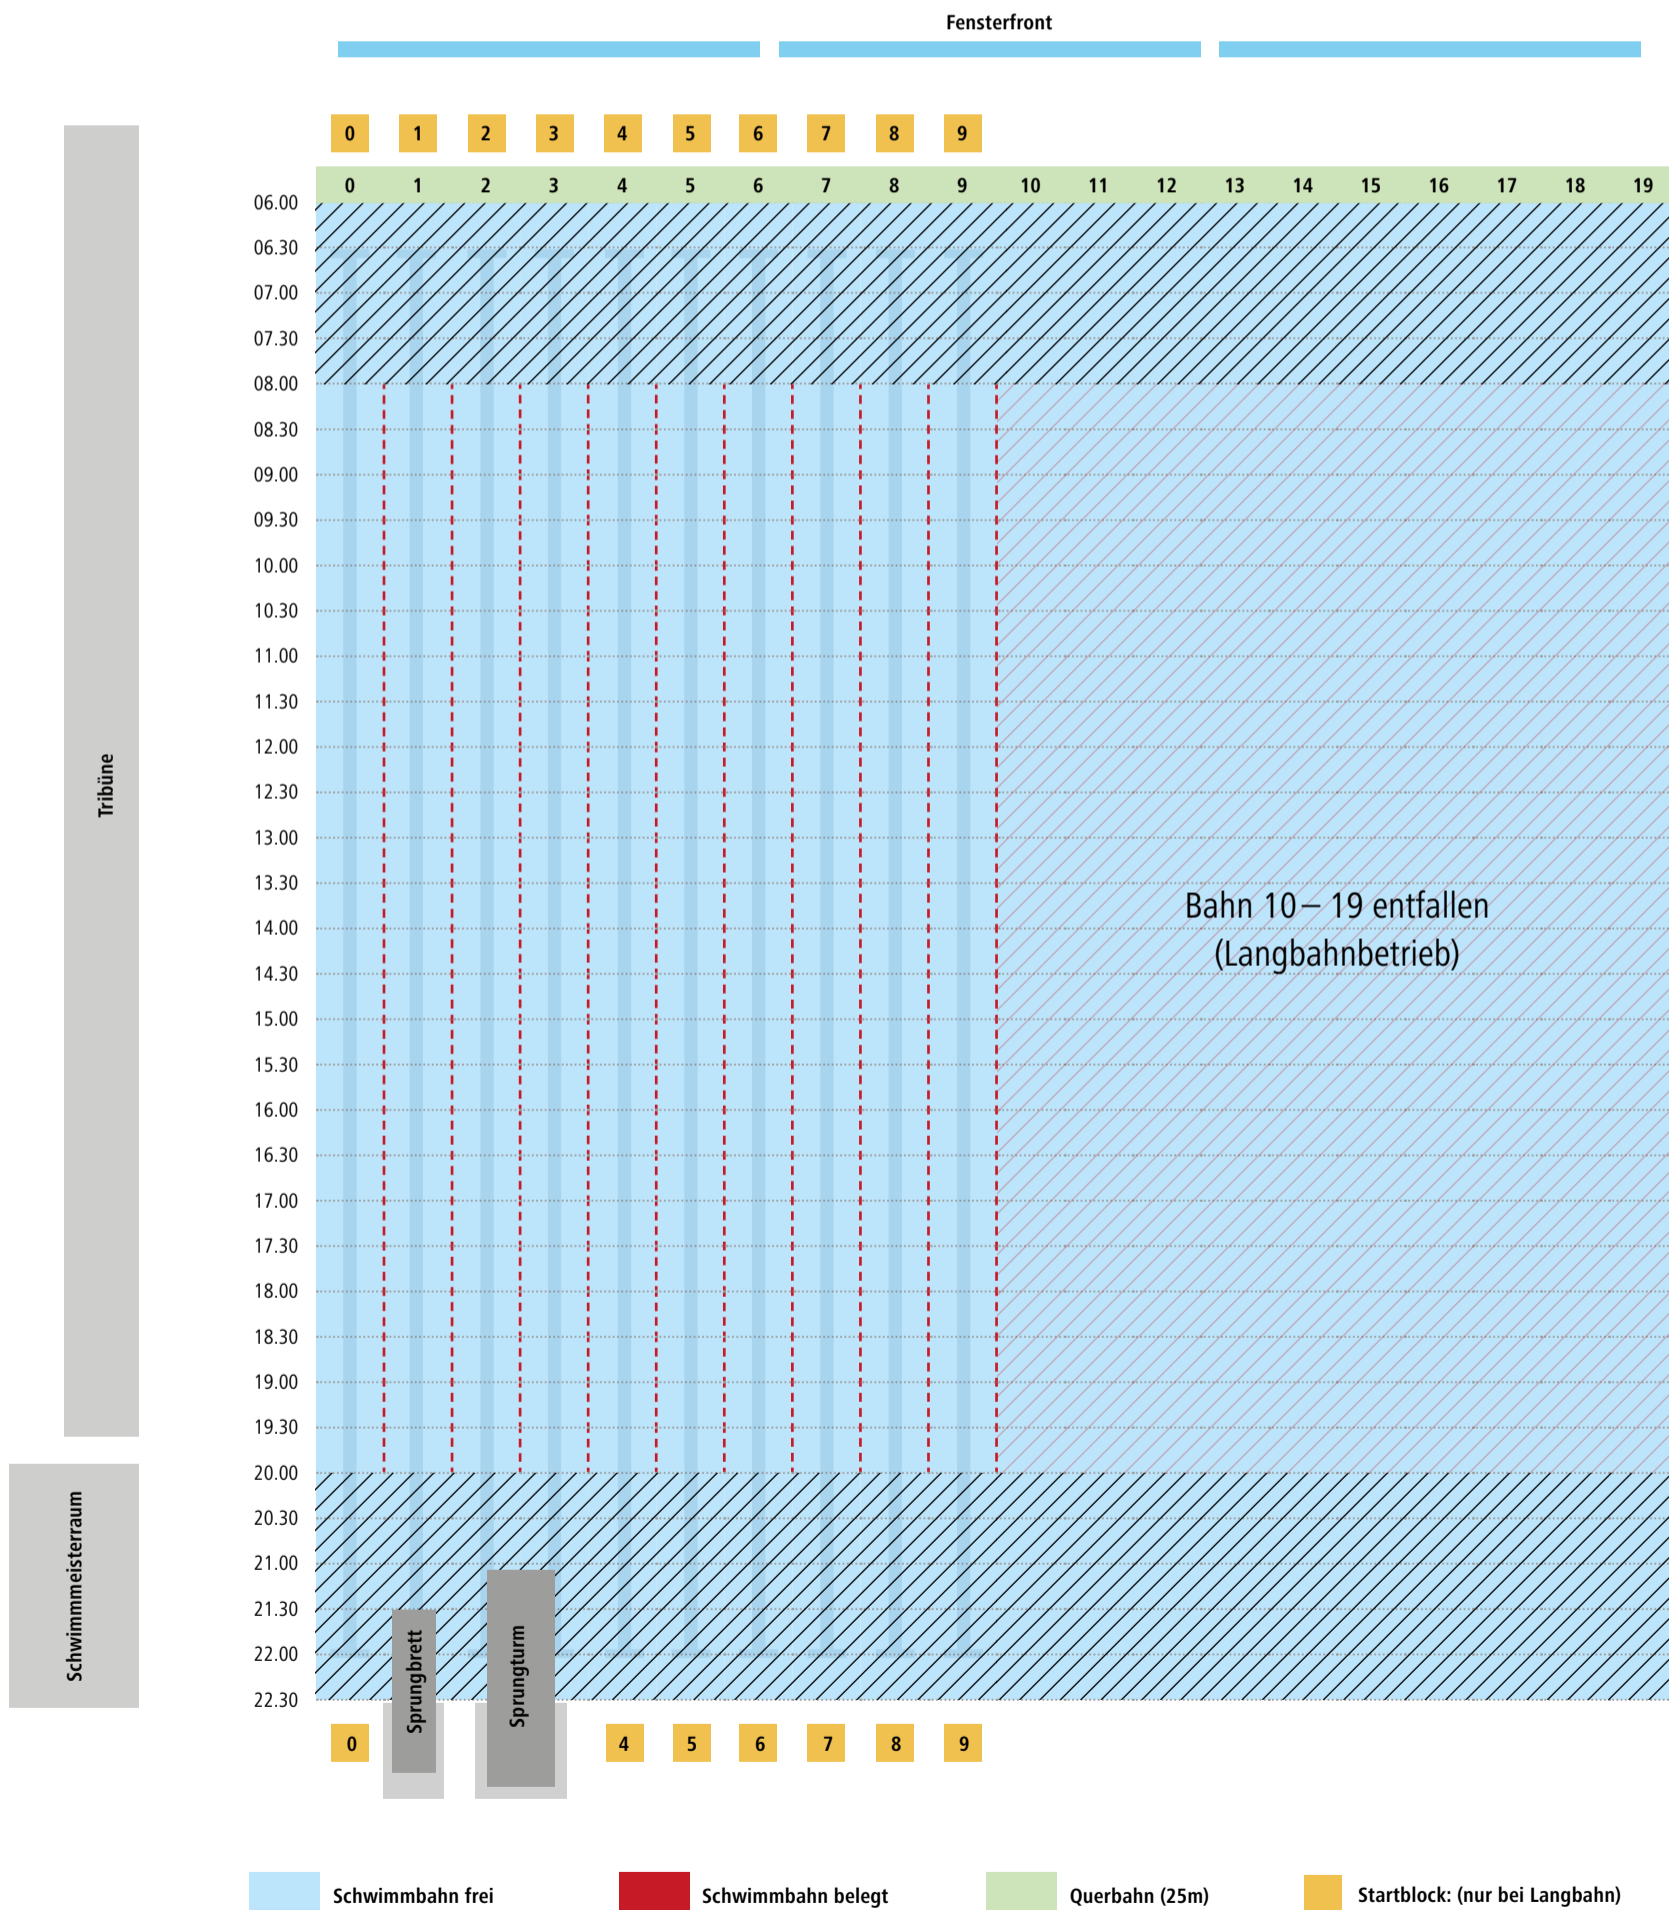

Bahnbelegungsplan Sportbecken | Montag, 23.12.24

07.30 bis 21.30 Uhr Langbahnschwimmen 50 m Bahnen

Bahnbelegungsplan Sportbecken | Dienstag, 24.12.24

06.30 bis 13.00 Uhr Langbahnschwimmen 50 m Bahnen

Bahnbelegungsplan Sportbecken | Mittwoch, 25.12.24

von 08.00 bis 20.00 Uhr Langbahnschwimmen auf 50 m Bahnen

Bahnbelegungsplan Sportbecken | Donnerstag, 26.12.24

von 08.00 bis 20.00 Uhr Langbahnschwimmen auf 50 m Bahnen

Bahnbelegungsplan Sportbecken | Freitag, 27.12.24

von 06.30 bis 21.30 Uhr Langbahnschwimmen auf 50 m Bahnen

Bahnbelegungsplan Sportbecken | Samstag, 28.12.24

08.00 bis 20.00 Uhr Langbahnschwimmen 50 m Bahnen

Bahnbelegungsplan Sportbecken | Sonntag, 29.12.24

Bahnbelegungsplan Sportbecken | Sonntag, 05.01.25

08.00 bis 20.00 Uhr Langbahnschwimmen 50 m Bahnen