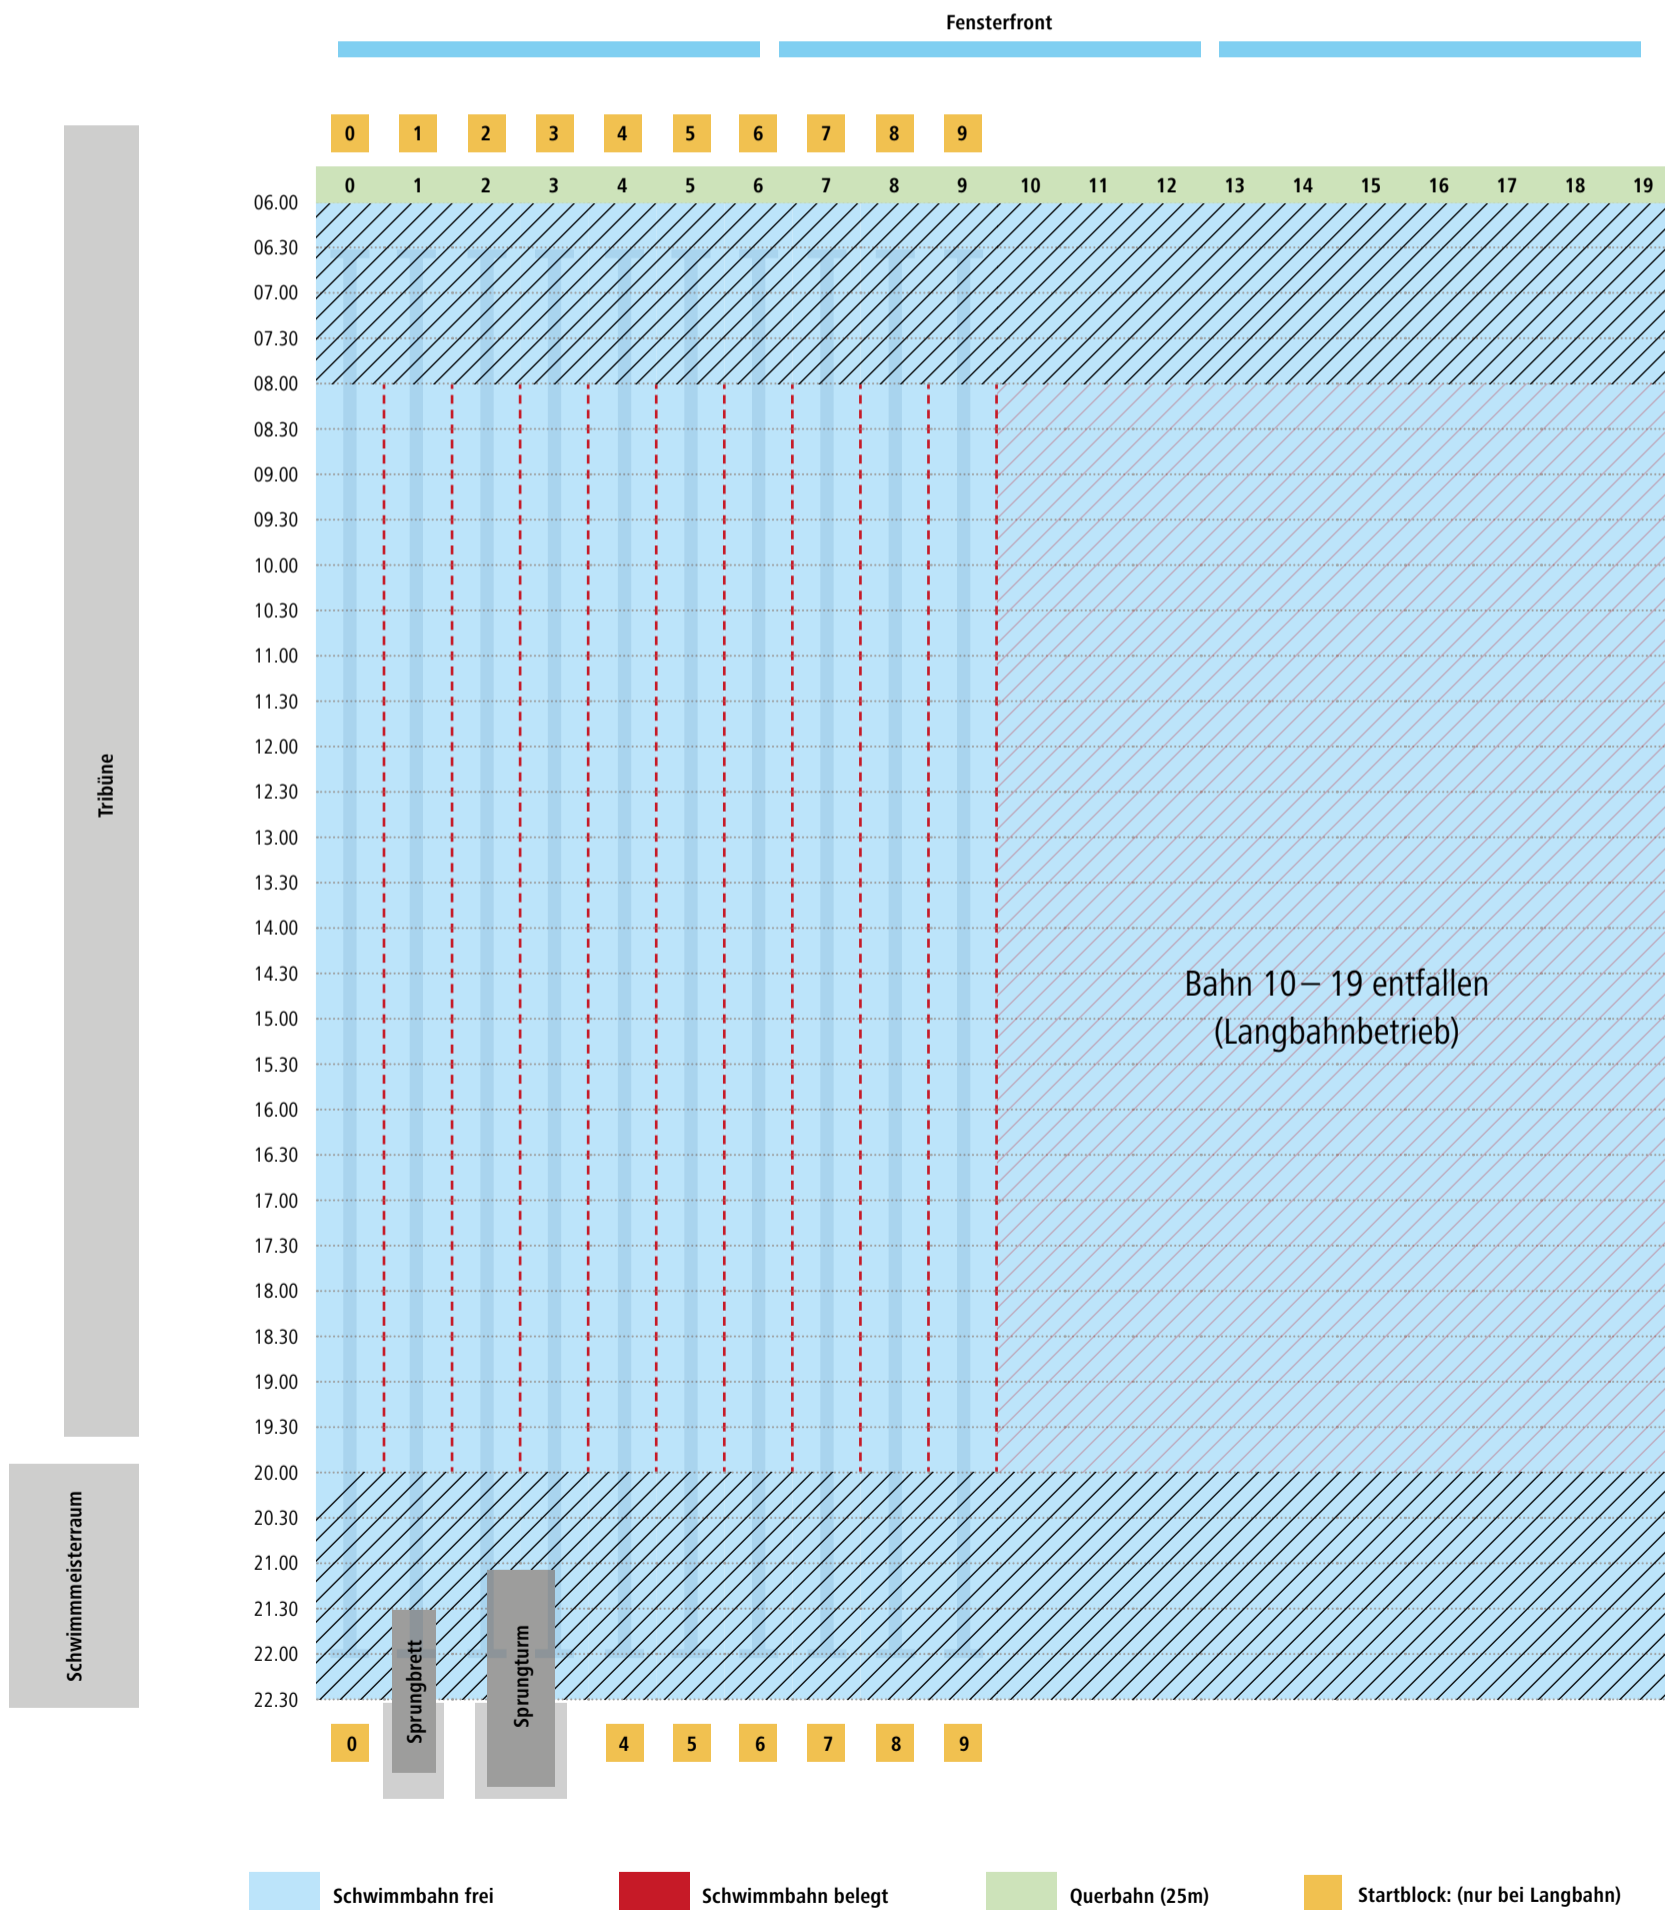

Bahnbelegungsplan Sportbecken | Montag, 23.12.24

07.30 bis 21.30 Uhr Langbahnschwimmen 50 m Bahnen

Bahnbelegungsplan Sportbecken | Dienstag, 24.12.24

06.30 bis 13.00 Uhr Langbahnschwimmen 50 m Bahnen

Bahnbelegungsplan Sportbecken | Mittwoch, 25.12.24

von 08.00 bis 20.00 Uhr Langbahnschwimmen auf 50 m Bahnen

Bahnbelegungsplan Sportbecken | Donnerstag, 26.12.24

von 08.00 bis 20.00 Uhr Langbahnschwimmen auf 50 m Bahnen

Bahnbelegungsplan Sportbecken | Freitag, 27.12.24

Bahnbelegungsplan Sportbecken | Mittwoch, 01.01.25

10.00 bis 16.00 Uhr Langbahnschwimmen 50 m Bahnen

Bahnbelegungsplan Sportbecken | Donnerstag, 02.01.25

von 07.30 bis 15.00 Uhr Langbahnschwimmen auf 50 m Bahnen

Bahnbelegungsplan Sportbecken | Sonntag, 05.01.25

08.00 bis 20.00 Uhr Langbahnschwimmen 50 m Bahnen