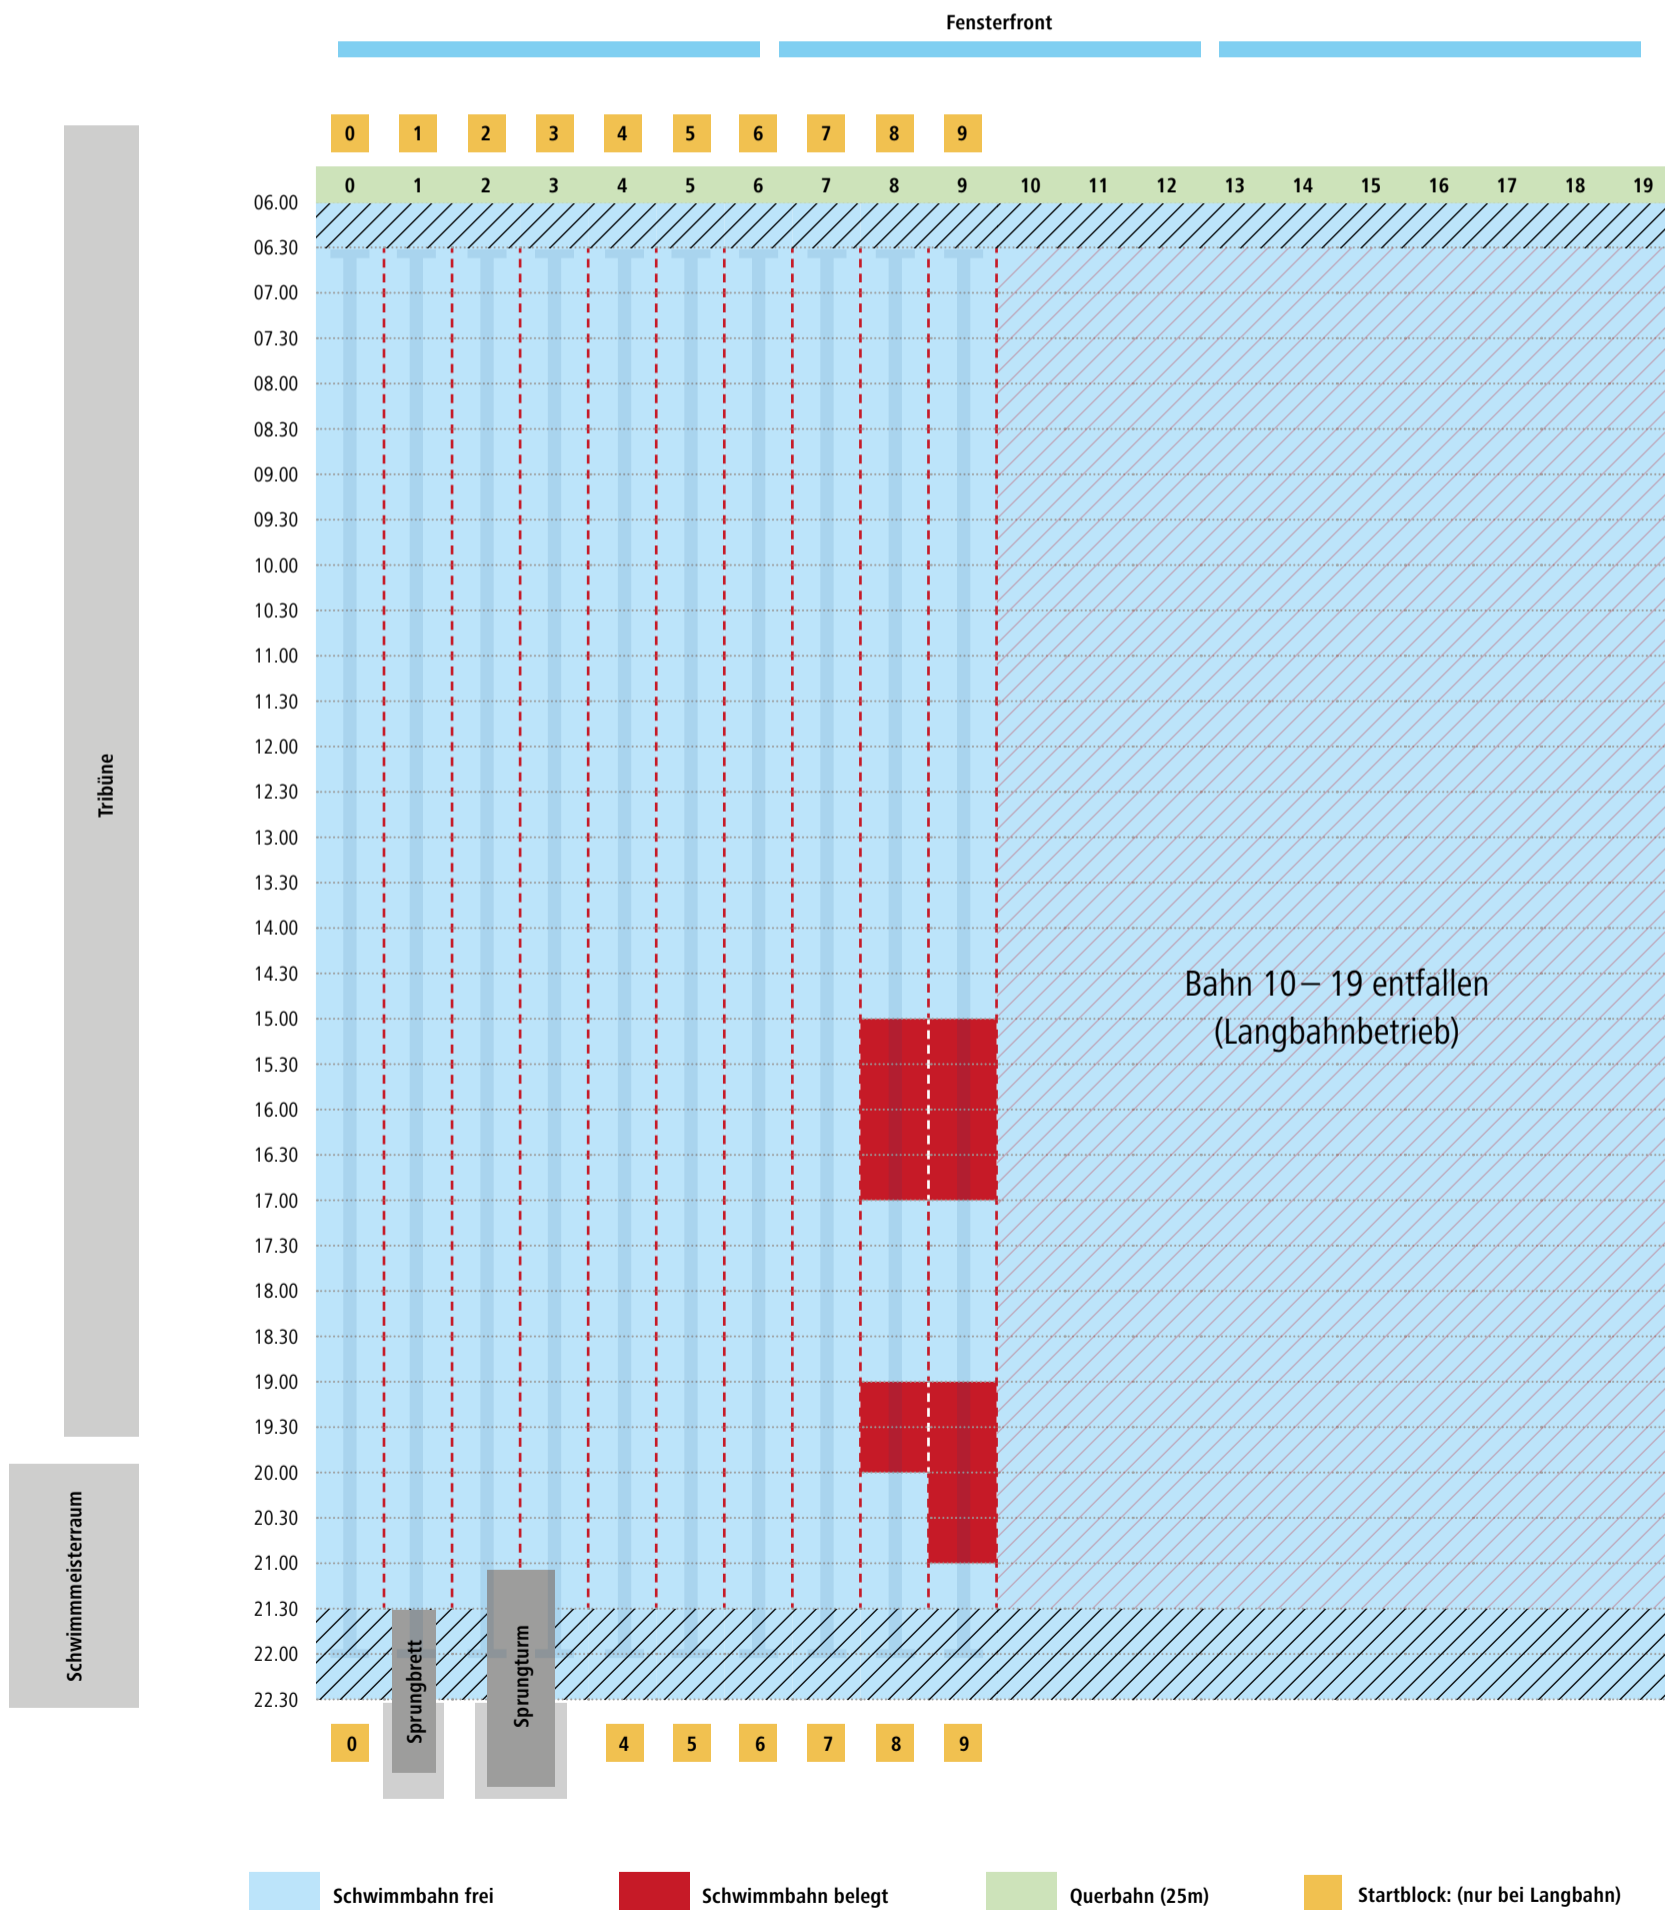

Bahnbelegungsplan Sportbecken | Montag, 23.12.24

07.30 bis 21.30 Uhr Langbahnschwimmen 50 m Bahnen

Bahnbelegungsplan Sportbecken | Dienstag, 24.12.24

06.30 bis 13.00 Uhr Langbahnschwimmen 50 m Bahnen

Bahnbelegungsplan Sportbecken | Mittwoch, 25.12.24

von 08.00 bis 20.00 Uhr Langbahnschwimmen auf 50 m Bahnen

Bahnbelegungsplan Sportbecken | Donnerstag, 26.12.24

von 08.00 bis 20.00 Uhr Langbahnschwimmen auf 50 m Bahnen

Bahnbelegungsplan Sportbecken | Freitag, 27.12.24

von 06.30 bis 21.30 Uhr Langbahnschwimmen auf 50 m Bahnen

Bahnbelegungsplan Sportbecken | Samstag, 28.12.24

08.00 bis 20.00 Uhr Langbahnschwimmen 50 m Bahnen

Bahnbelegungsplan Sportbecken | Sonntag, 29.12.24

Bahnbelegungsplan Sportbecken | Sonntag, 05.01.25

08.00 bis 20.00 Uhr Langbahnschwimmen 50 m Bahnen