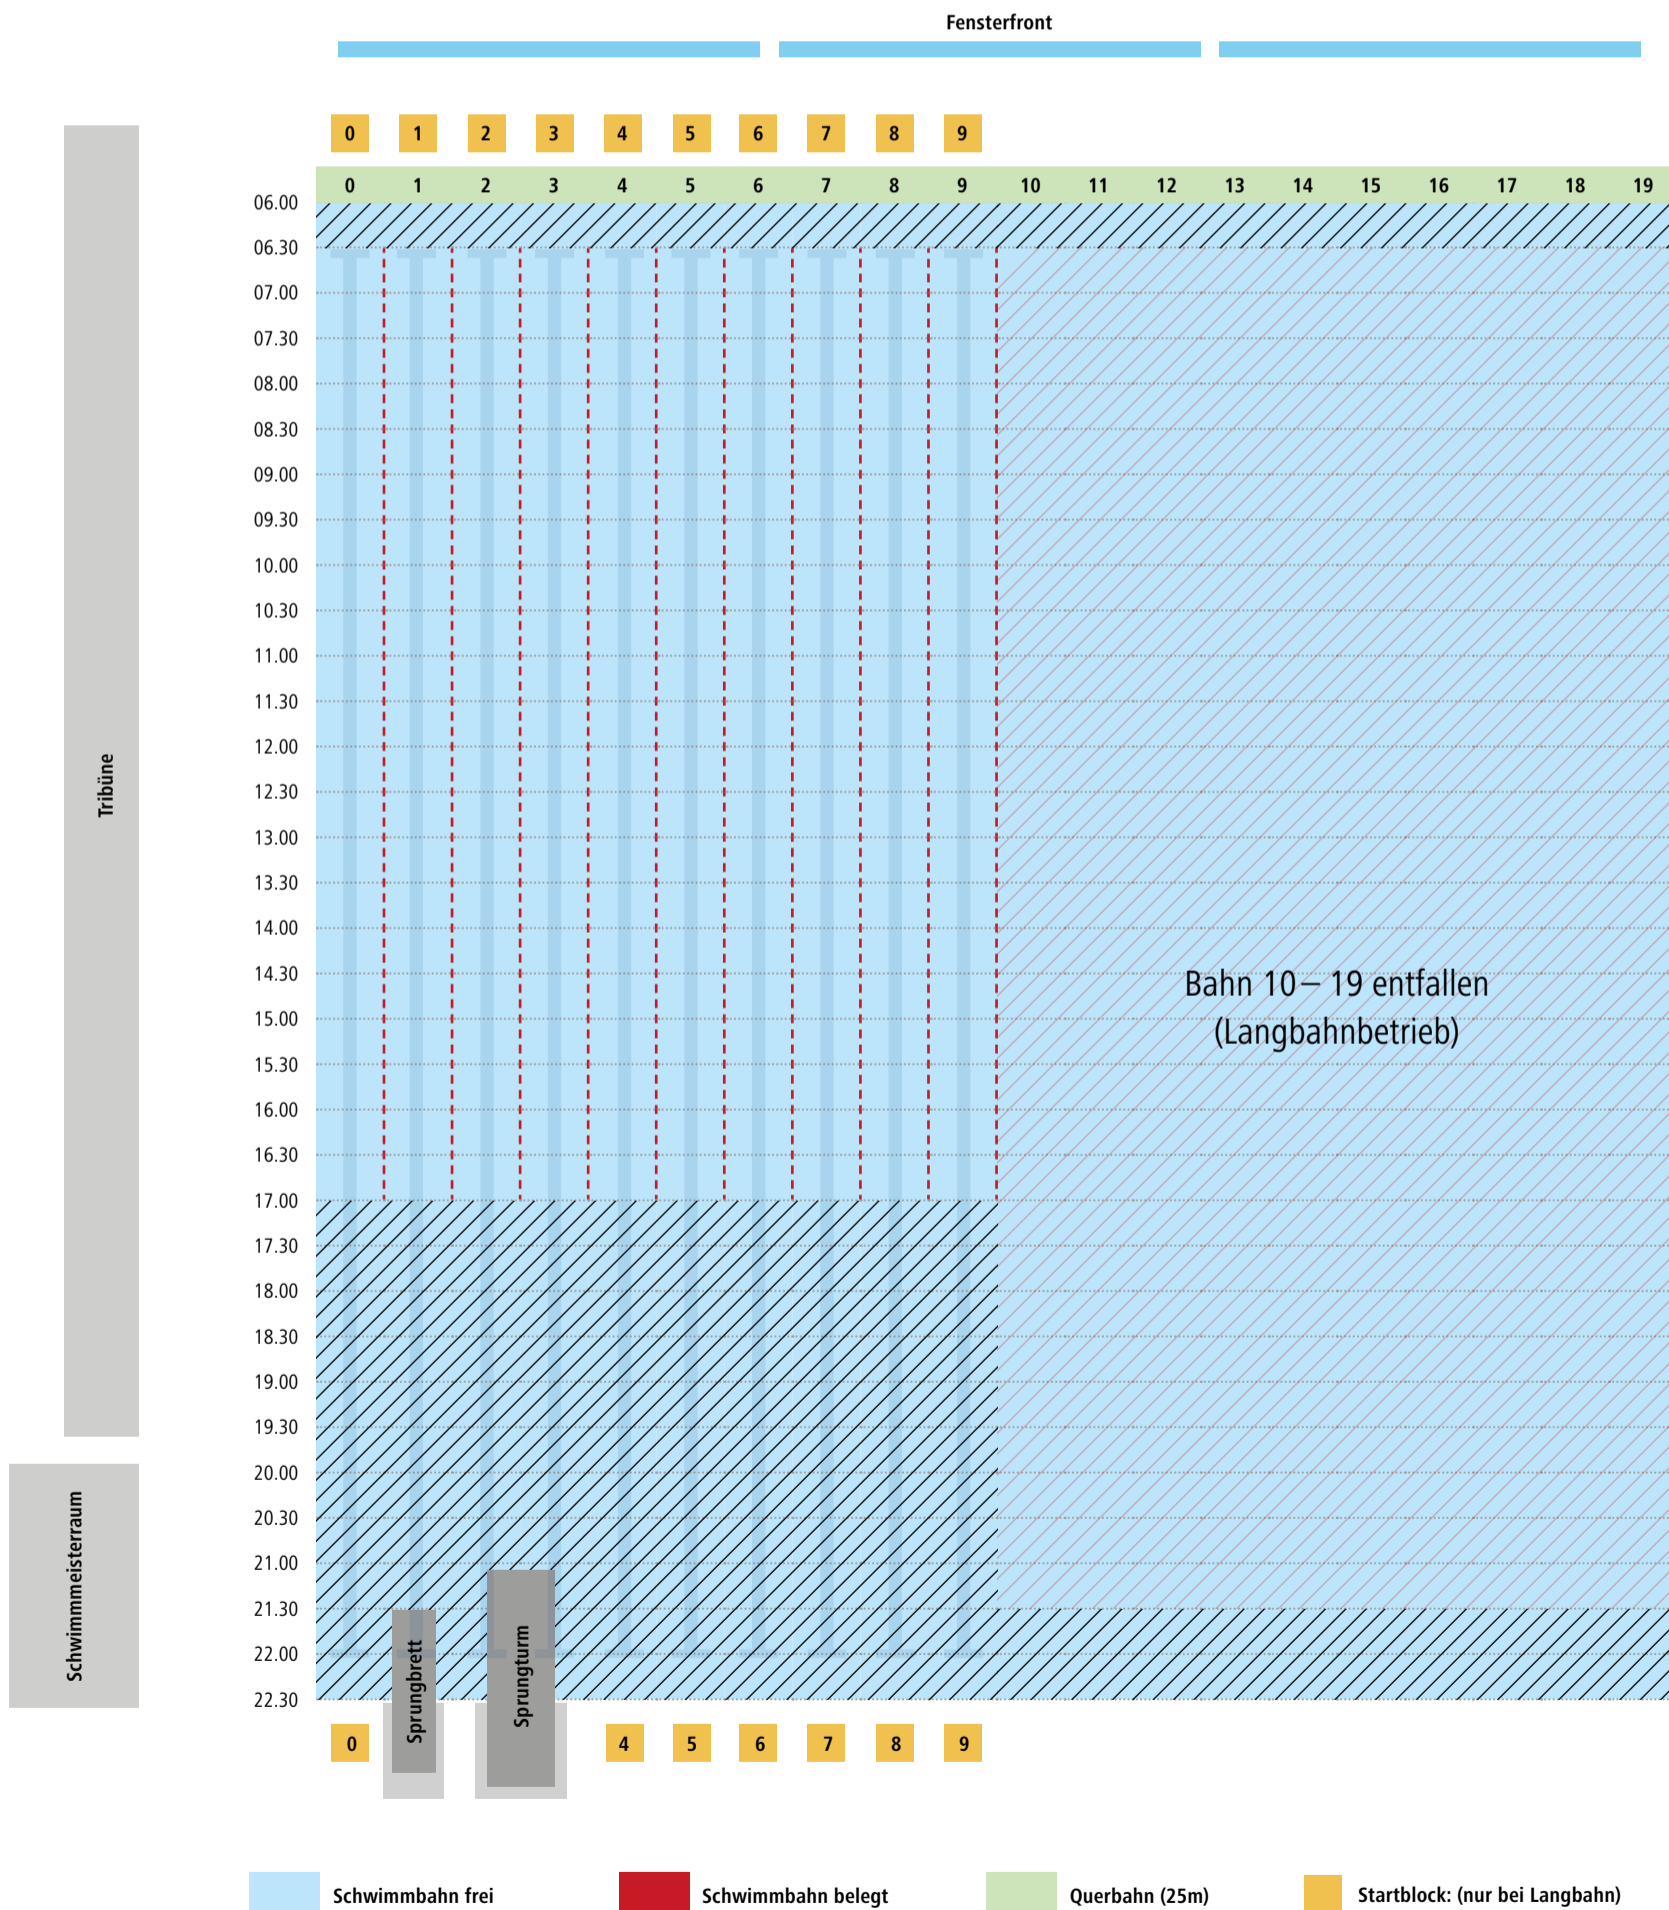

von 06.30 bis 21.30 Uhr Langbahnschwimmen auf 50 m Bahnen

Bahnbelegungsplan Sportbecken | Samstag, 28.12.24

08.00 bis 20.00 Uhr Langbahnschwimmen 50 m Bahnen

Bahnbelegungsplan Sportbecken | Sonntag, 29.12.24

08.00 bis 20.00 Uhr Langbahnschwimmen 50 m Bahnen

Bahnbelegungsplan Sportbecken | Montag, 30.12.24

07.30 bis 21.30 Uhr Langbahnschwimmen 50 m Bahnen

Bahnbelegungsplan Sportbecken | Dienstag, 31.12.24

von 06.30 bis 17.00 Uhr Langbahnschwimmen auf 50 m Bahnen

Bahnbelegungsplan Sportbecken | Mittwoch, 01.01.25

10.00 bis 16.00 Uhr Langbahnschwimmen 50 m Bahnen

Bahnbelegungsplan Sportbecken | Donnerstag, 02.01.25

von 07.30 bis 15.00 Uhr Langbahnschwimmen auf 50 m Bahnen

Bahnbelegungsplan Sportbecken | Sonntag, 05.01.25

08.00 bis 20.00 Uhr Langbahnschwimmen 50 m Bahnen