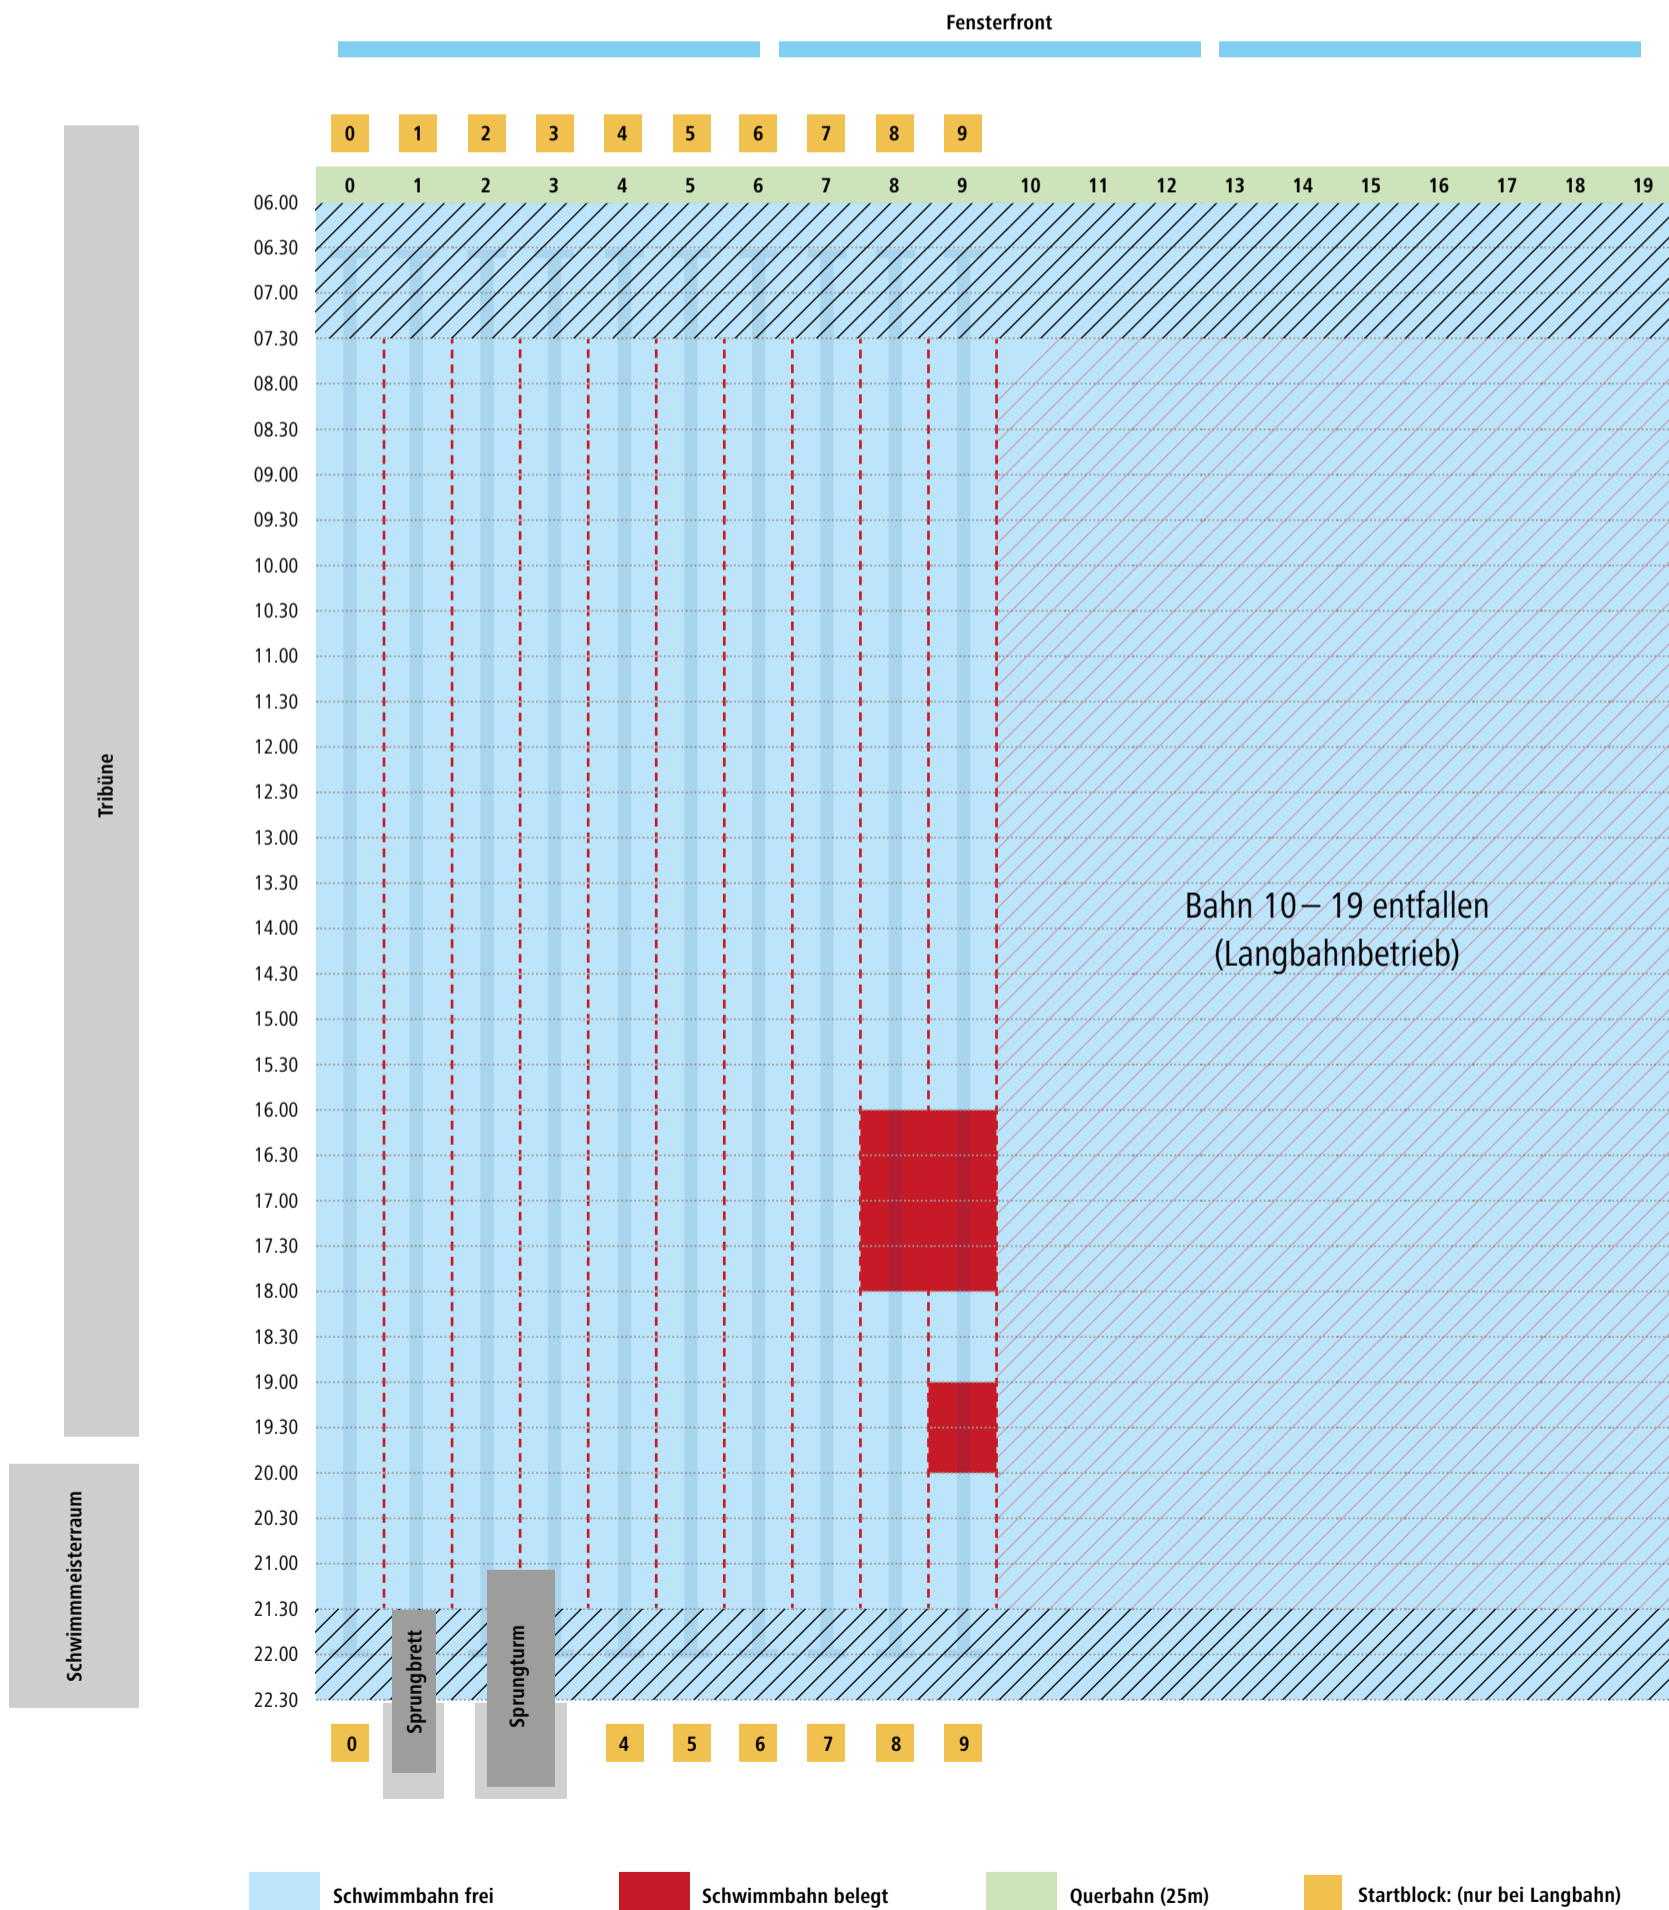

Bahnbelegungsplan Sportbecken | Montag, 23.12.24

07.30 bis 21.30 Uhr Langbahnschwimmen 50 m Bahnen

Bahnbelegungsplan Sportbecken | Dienstag, 24.12.24

06.30 bis 13.00 Uhr Langbahnschwimmen 50 m Bahnen

Bahnbelegungsplan Sportbecken | Mittwoch, 25.12.24

von 08.00 bis 20.00 Uhr Langbahnschwimmen auf 50 m Bahnen

Bahnbelegungsplan Sportbecken | Donnerstag, 26.12.24

von 08.00 bis 20.00 Uhr Langbahnschwimmen auf 50 m Bahnen

Bahnbelegungsplan Sportbecken | Freitag, 27.12.24

von 06.30 bis 21.30 Uhr Langbahnschwimmen auf 50 m Bahnen

Bahnbelegungsplan Sportbecken | Samstag, 28.12.24

08.00 bis 20.00 Uhr Langbahnschwimmen 50 m Bahnen

Bahnbelegungsplan Sportbecken | Sonntag, 29.12.24

Bahnbelegungsplan Sportbecken | Sonntag, 05.01.25

08.00 bis 20.00 Uhr Langbahnschwimmen 50 m Bahnen