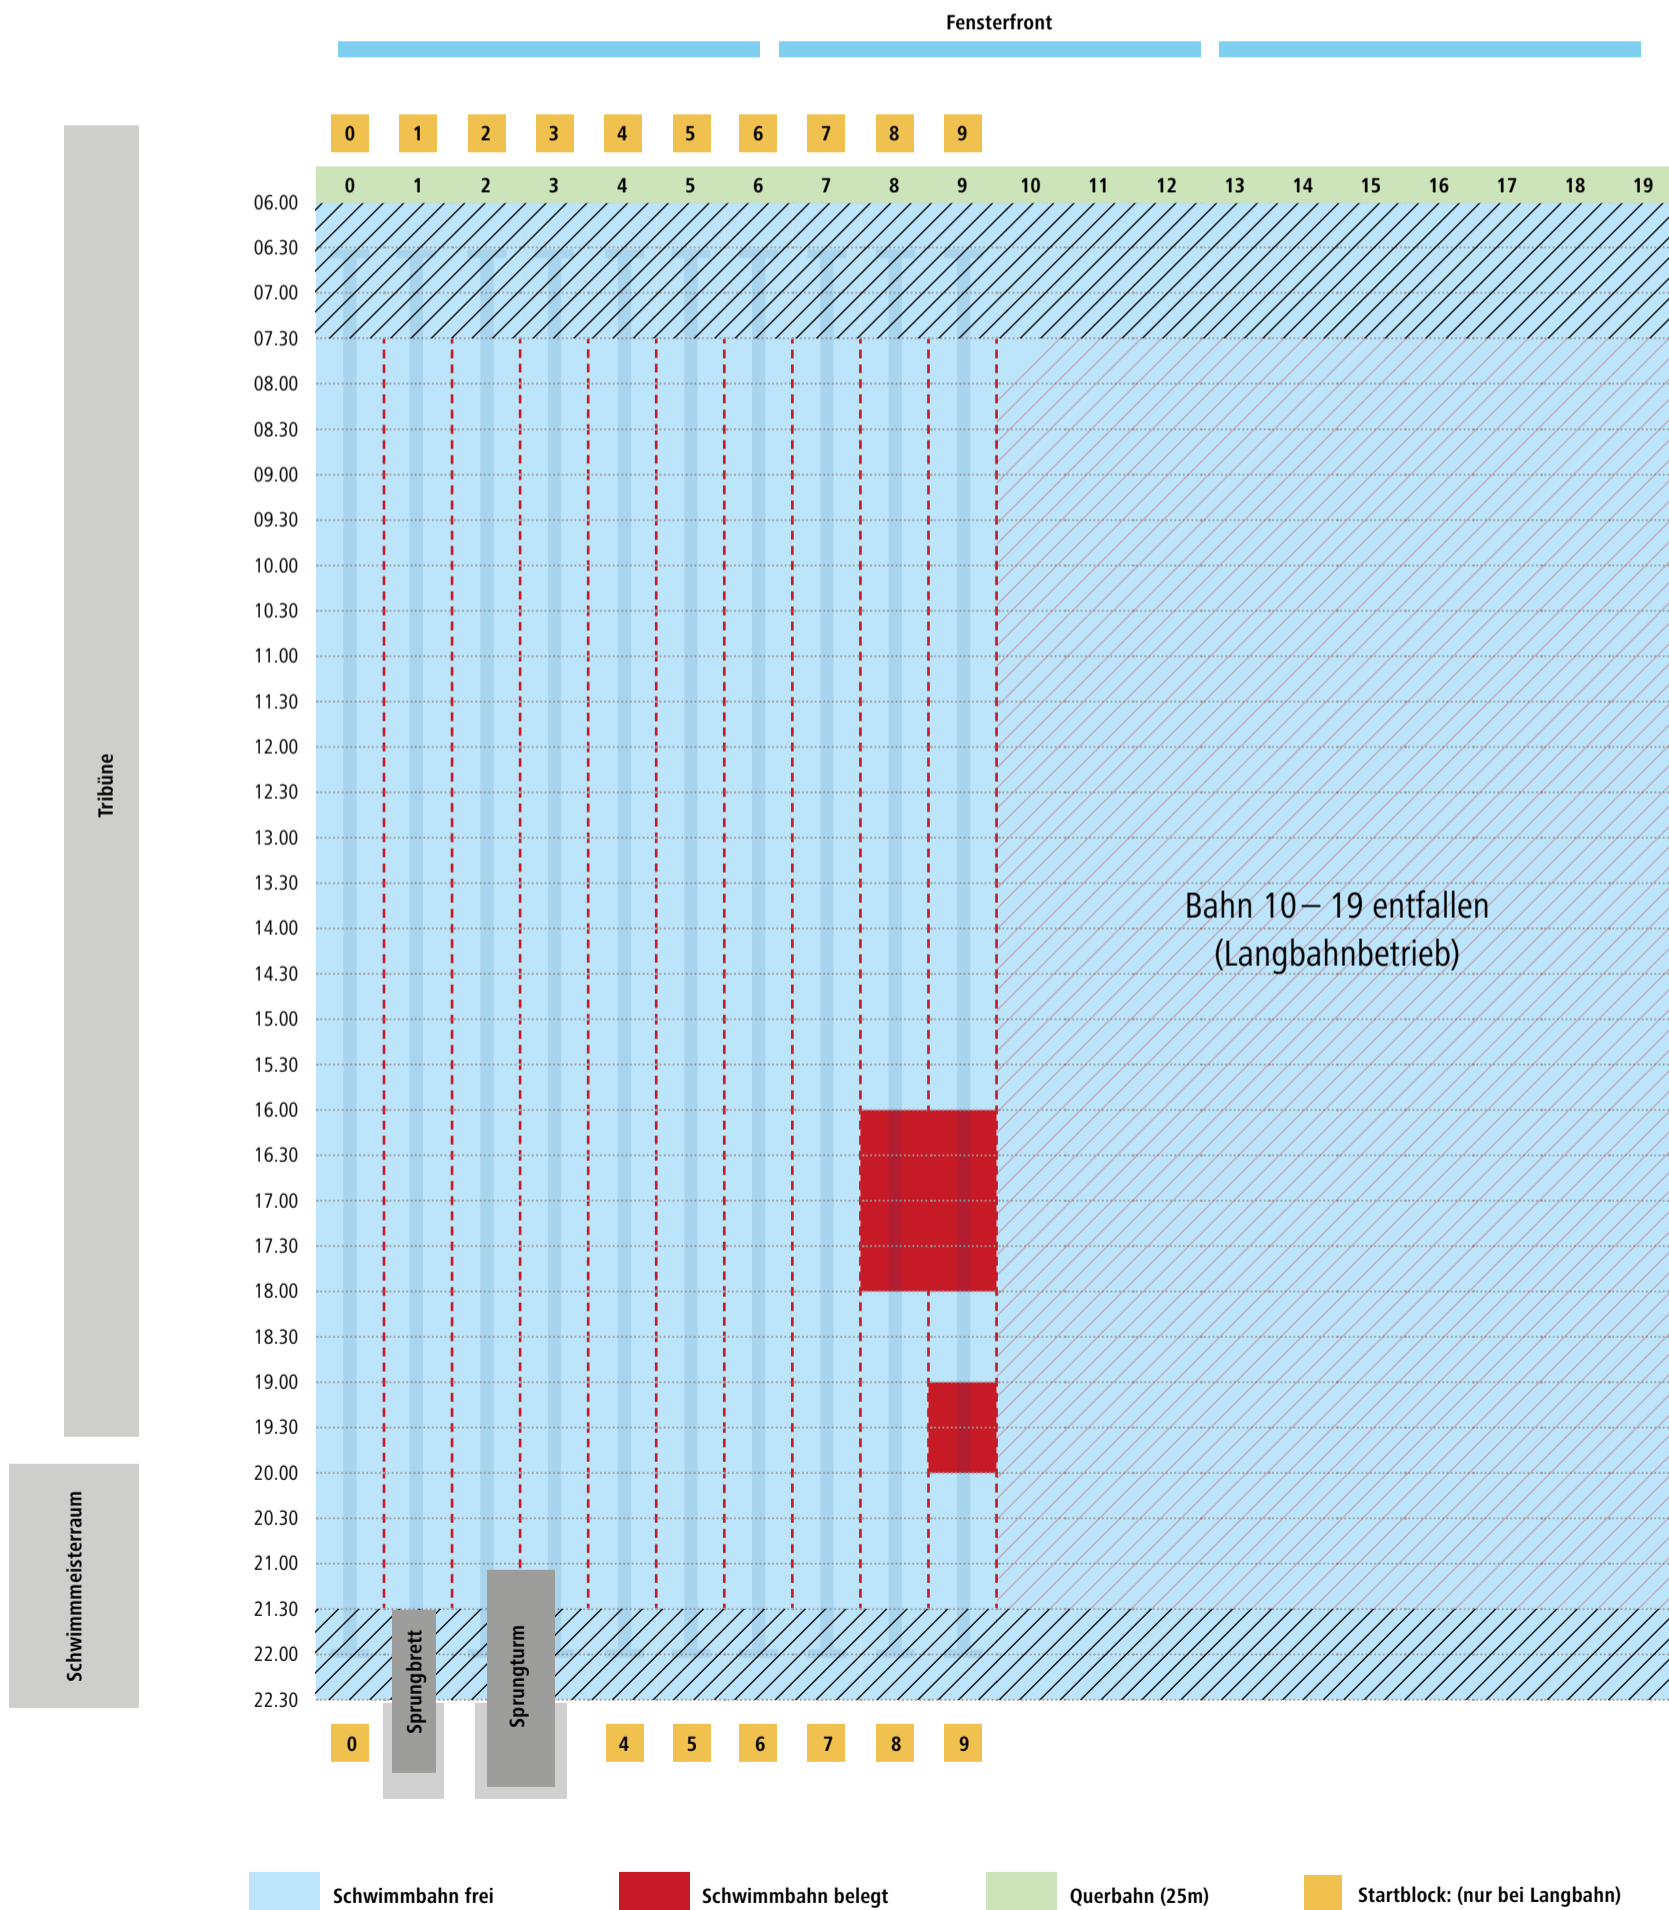

von 08.00 bis 20.00 Uhr Langbahnschwimmen auf 50 m Bahnen

Bahnbelegungsplan Sportbecken | Donnerstag, 26.12.24

von 08.00 bis 20.00 Uhr Langbahnschwimmen auf 50 m Bahnen

Bahnbelegungsplan Sportbecken | Freitag, 27.12.24

von 06.30 bis 21.30 Uhr Langbahnschwimmen auf 50 m Bahnen

Bahnbelegungsplan Sportbecken | Samstag, 28.12.24

08.00 bis 20.00 Uhr Langbahnschwimmen 50 m Bahnen

Bahnbelegungsplan Sportbecken | Sonntag, 29.12.24

08.00 bis 20.00 Uhr Langbahnschwimmen 50 m Bahnen

Bahnbelegungsplan Sportbecken | Montag, 30.12.24

07.30 bis 21.30 Uhr Langbahnschwimmen 50 m Bahnen

Bahnbelegungsplan Sportbecken | Dienstag, 31.12.24

von 06.30 bis 17.00 Uhr Langbahnschwimmen auf 50 m Bahnen

Bahnbelegungsplan Sportbecken | Mittwoch, 01.01.25

10.00 bis 16.00 Uhr Langbahnschwimmen 50 m Bahnen

Bahnbelegungsplan Sportbecken | Donnerstag, 02.01.25

von 07.30 bis 15.00 Uhr Langbahnschwimmen auf 50 m Bahnen