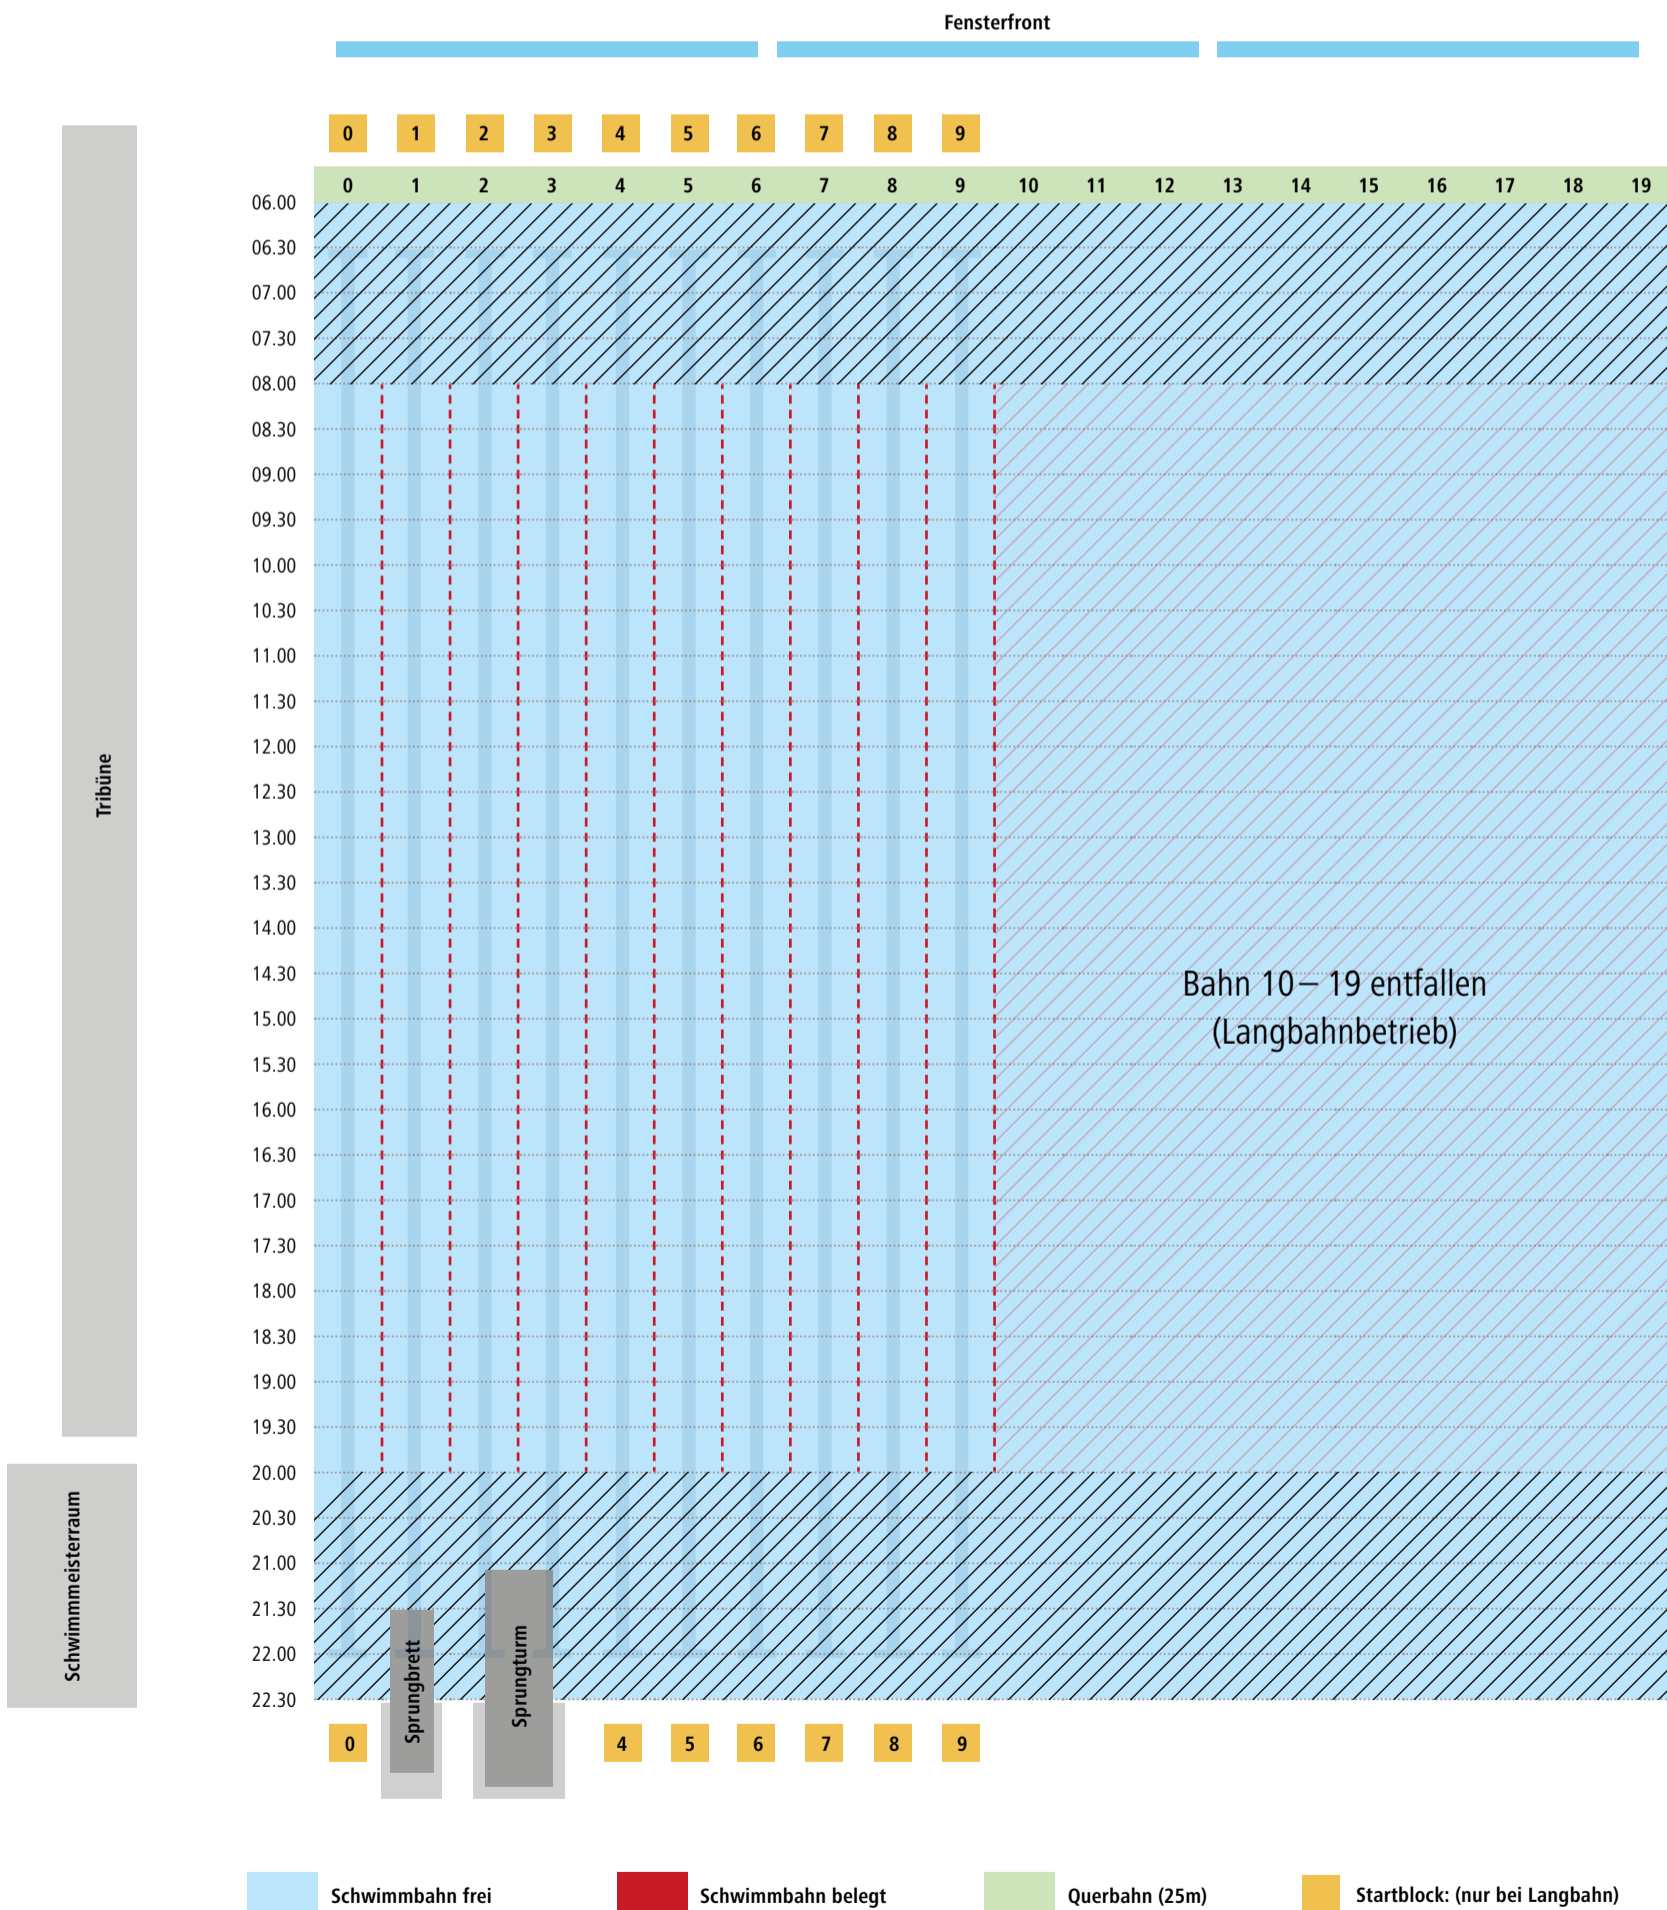

Bahnbelegungsplan Sportbecken | Montag, 23.12.24

07.30 bis 21.30 Uhr Langbahnschwimmen 50 m Bahnen

Bahnbelegungsplan Sportbecken | Dienstag, 24.12.24

06.30 bis 13.00 Uhr Langbahnschwimmen 50 m Bahnen

Bahnbelegungsplan Sportbecken | Mittwoch, 25.12.24

von 08.00 bis 20.00 Uhr Langbahnschwimmen auf 50 m Bahnen

Bahnbelegungsplan Sportbecken | Donnerstag, 26.12.24

von 08.00 bis 20.00 Uhr Langbahnschwimmen auf 50 m Bahnen

Bahnbelegungsplan Sportbecken | Freitag, 27.12.24

Bahnbelegungsplan Sportbecken | Mittwoch, 01.01.25

10.00 bis 16.00 Uhr Langbahnschwimmen 50 m Bahnen

Bahnbelegungsplan Sportbecken | Donnerstag, 02.01.25

von 07.30 bis 15.00 Uhr Langbahnschwimmen auf 50 m Bahnen

Bahnbelegungsplan Sportbecken | Sonntag, 05.01.25

08.00 bis 20.00 Uhr Langbahnschwimmen 50 m Bahnen