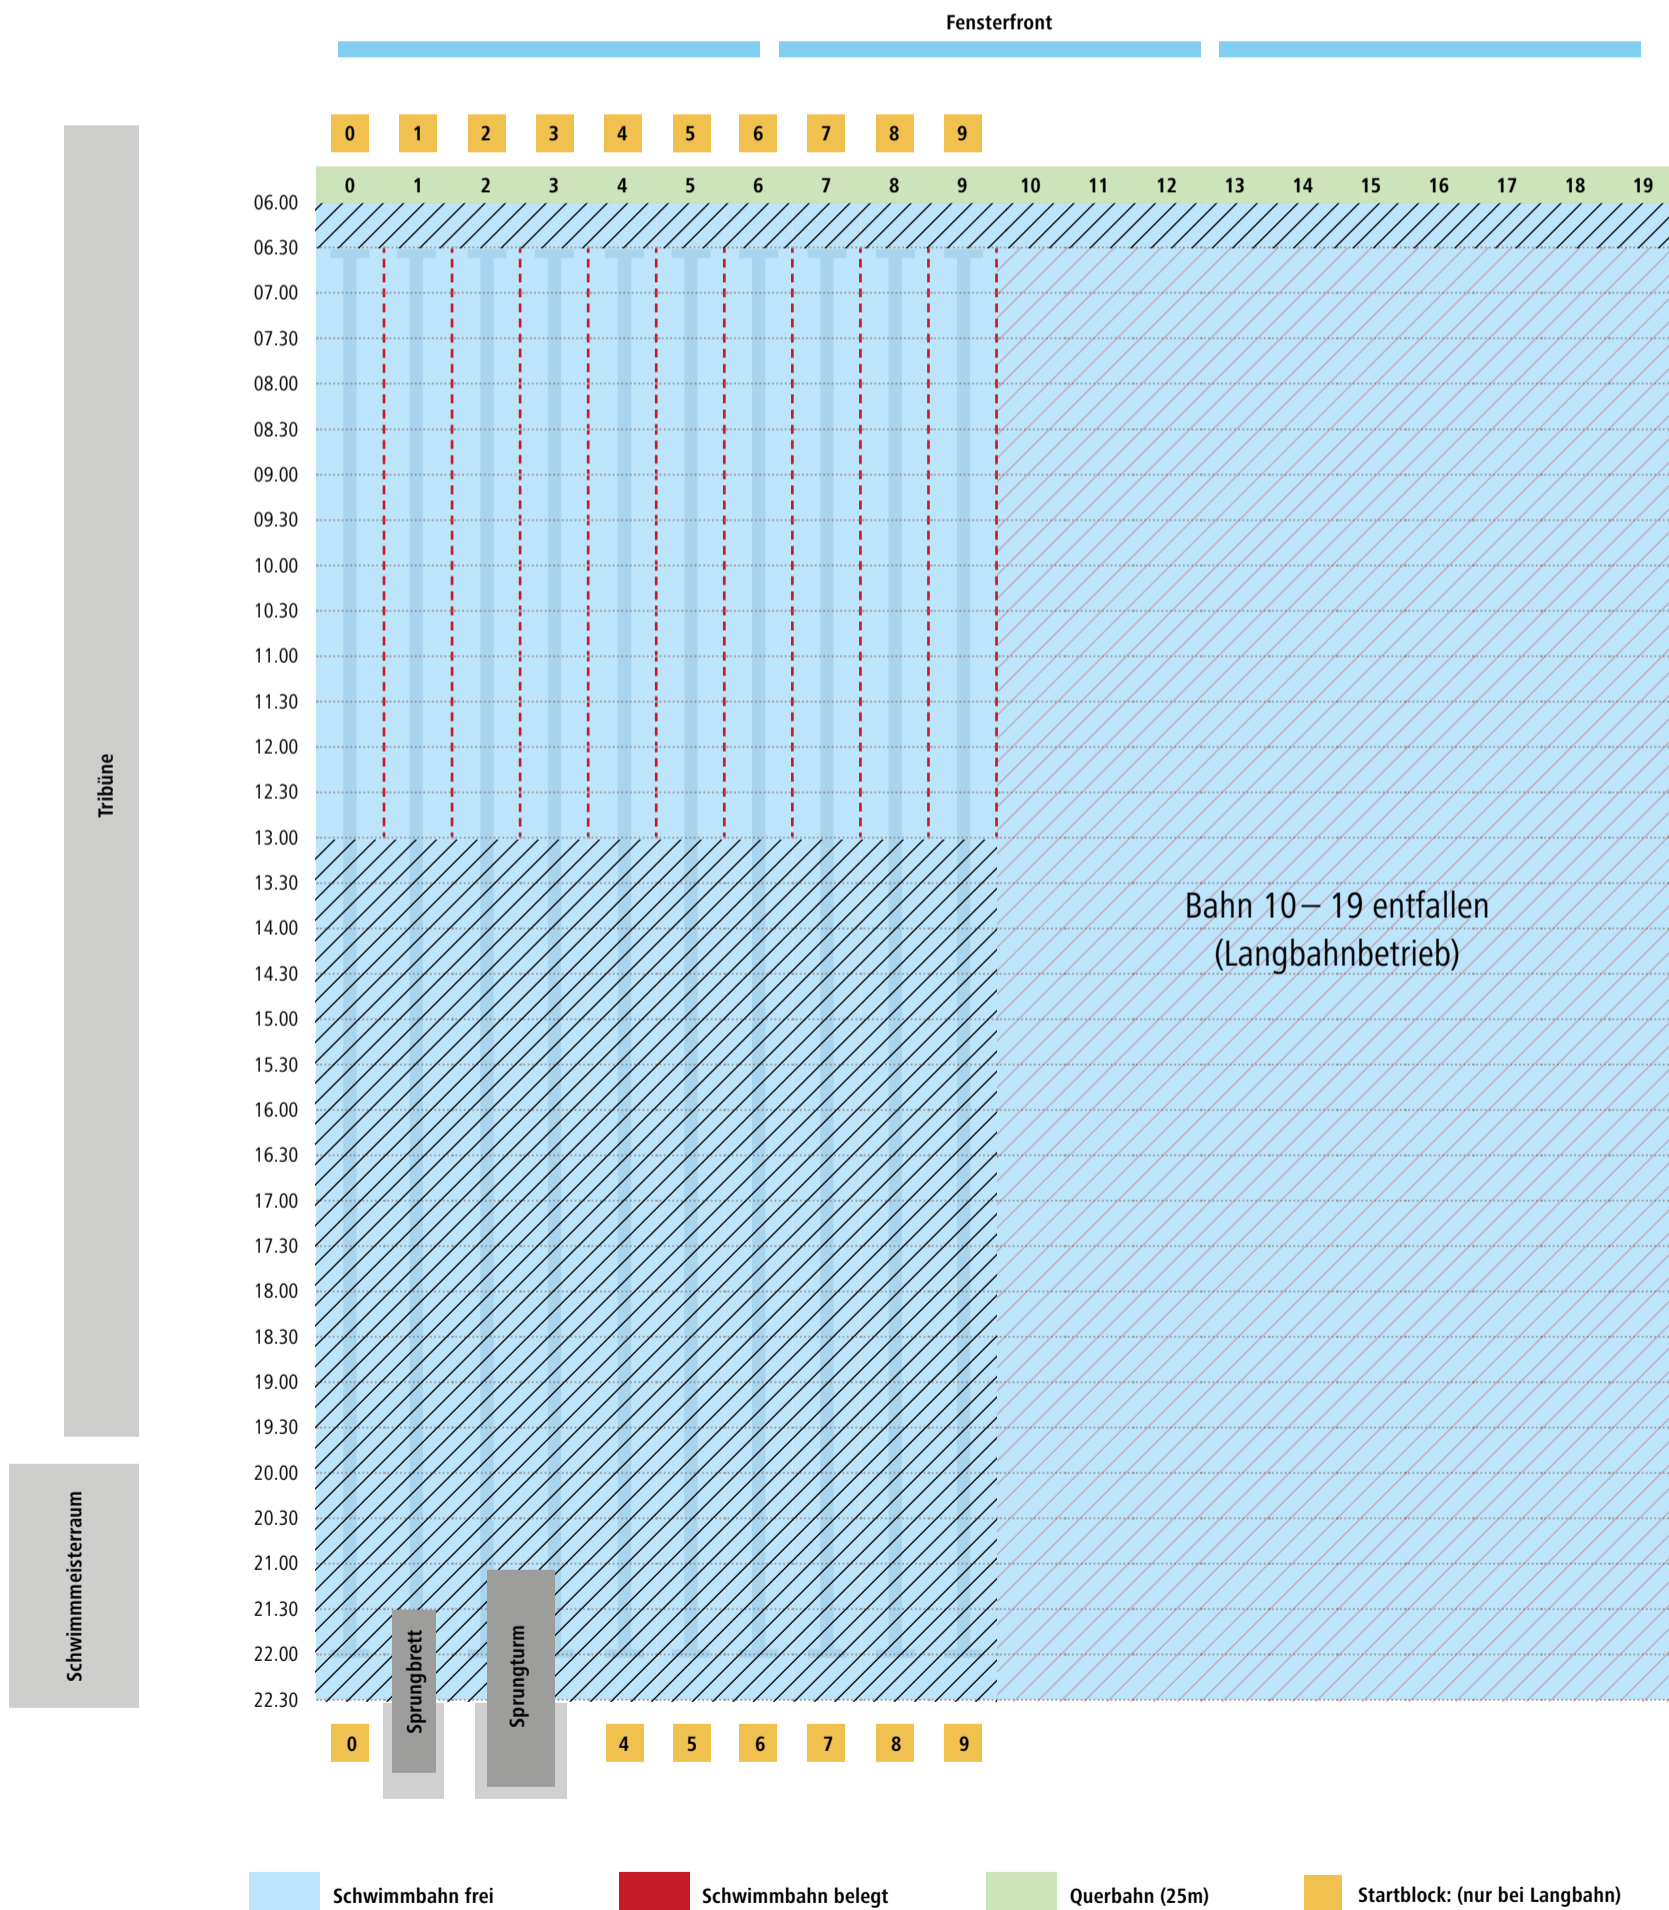

Bahnbelegungsplan Sportbecken | Montag, 23.12.24

07.30 bis 21.30 Uhr Langbahnschwimmen 50 m Bahnen

Bahnbelegungsplan Sportbecken | Dienstag, 24.12.24

06.30 bis 13.00 Uhr Langbahnschwimmen 50 m Bahnen

Bahnbelegungsplan Sportbecken | Mittwoch, 25.12.24

von 08.00 bis 20.00 Uhr Langbahnschwimmen auf 50 m Bahnen

Bahnbelegungsplan Sportbecken | Donnerstag, 26.12.24

von 08.00 bis 20.00 Uhr Langbahnschwimmen auf 50 m Bahnen

Bahnbelegungsplan Sportbecken | Freitag, 27.12.24

Bahnbelegungsplan Sportbecken | Mittwoch, 01.01.25

10.00 bis 16.00 Uhr Langbahnschwimmen 50 m Bahnen

Bahnbelegungsplan Sportbecken | Donnerstag, 02.01.25

von 07.30 bis 15.00 Uhr Langbahnschwimmen auf 50 m Bahnen

Bahnbelegungsplan Sportbecken | Sonntag, 05.01.25

08.00 bis 20.00 Uhr Langbahnschwimmen 50 m Bahnen