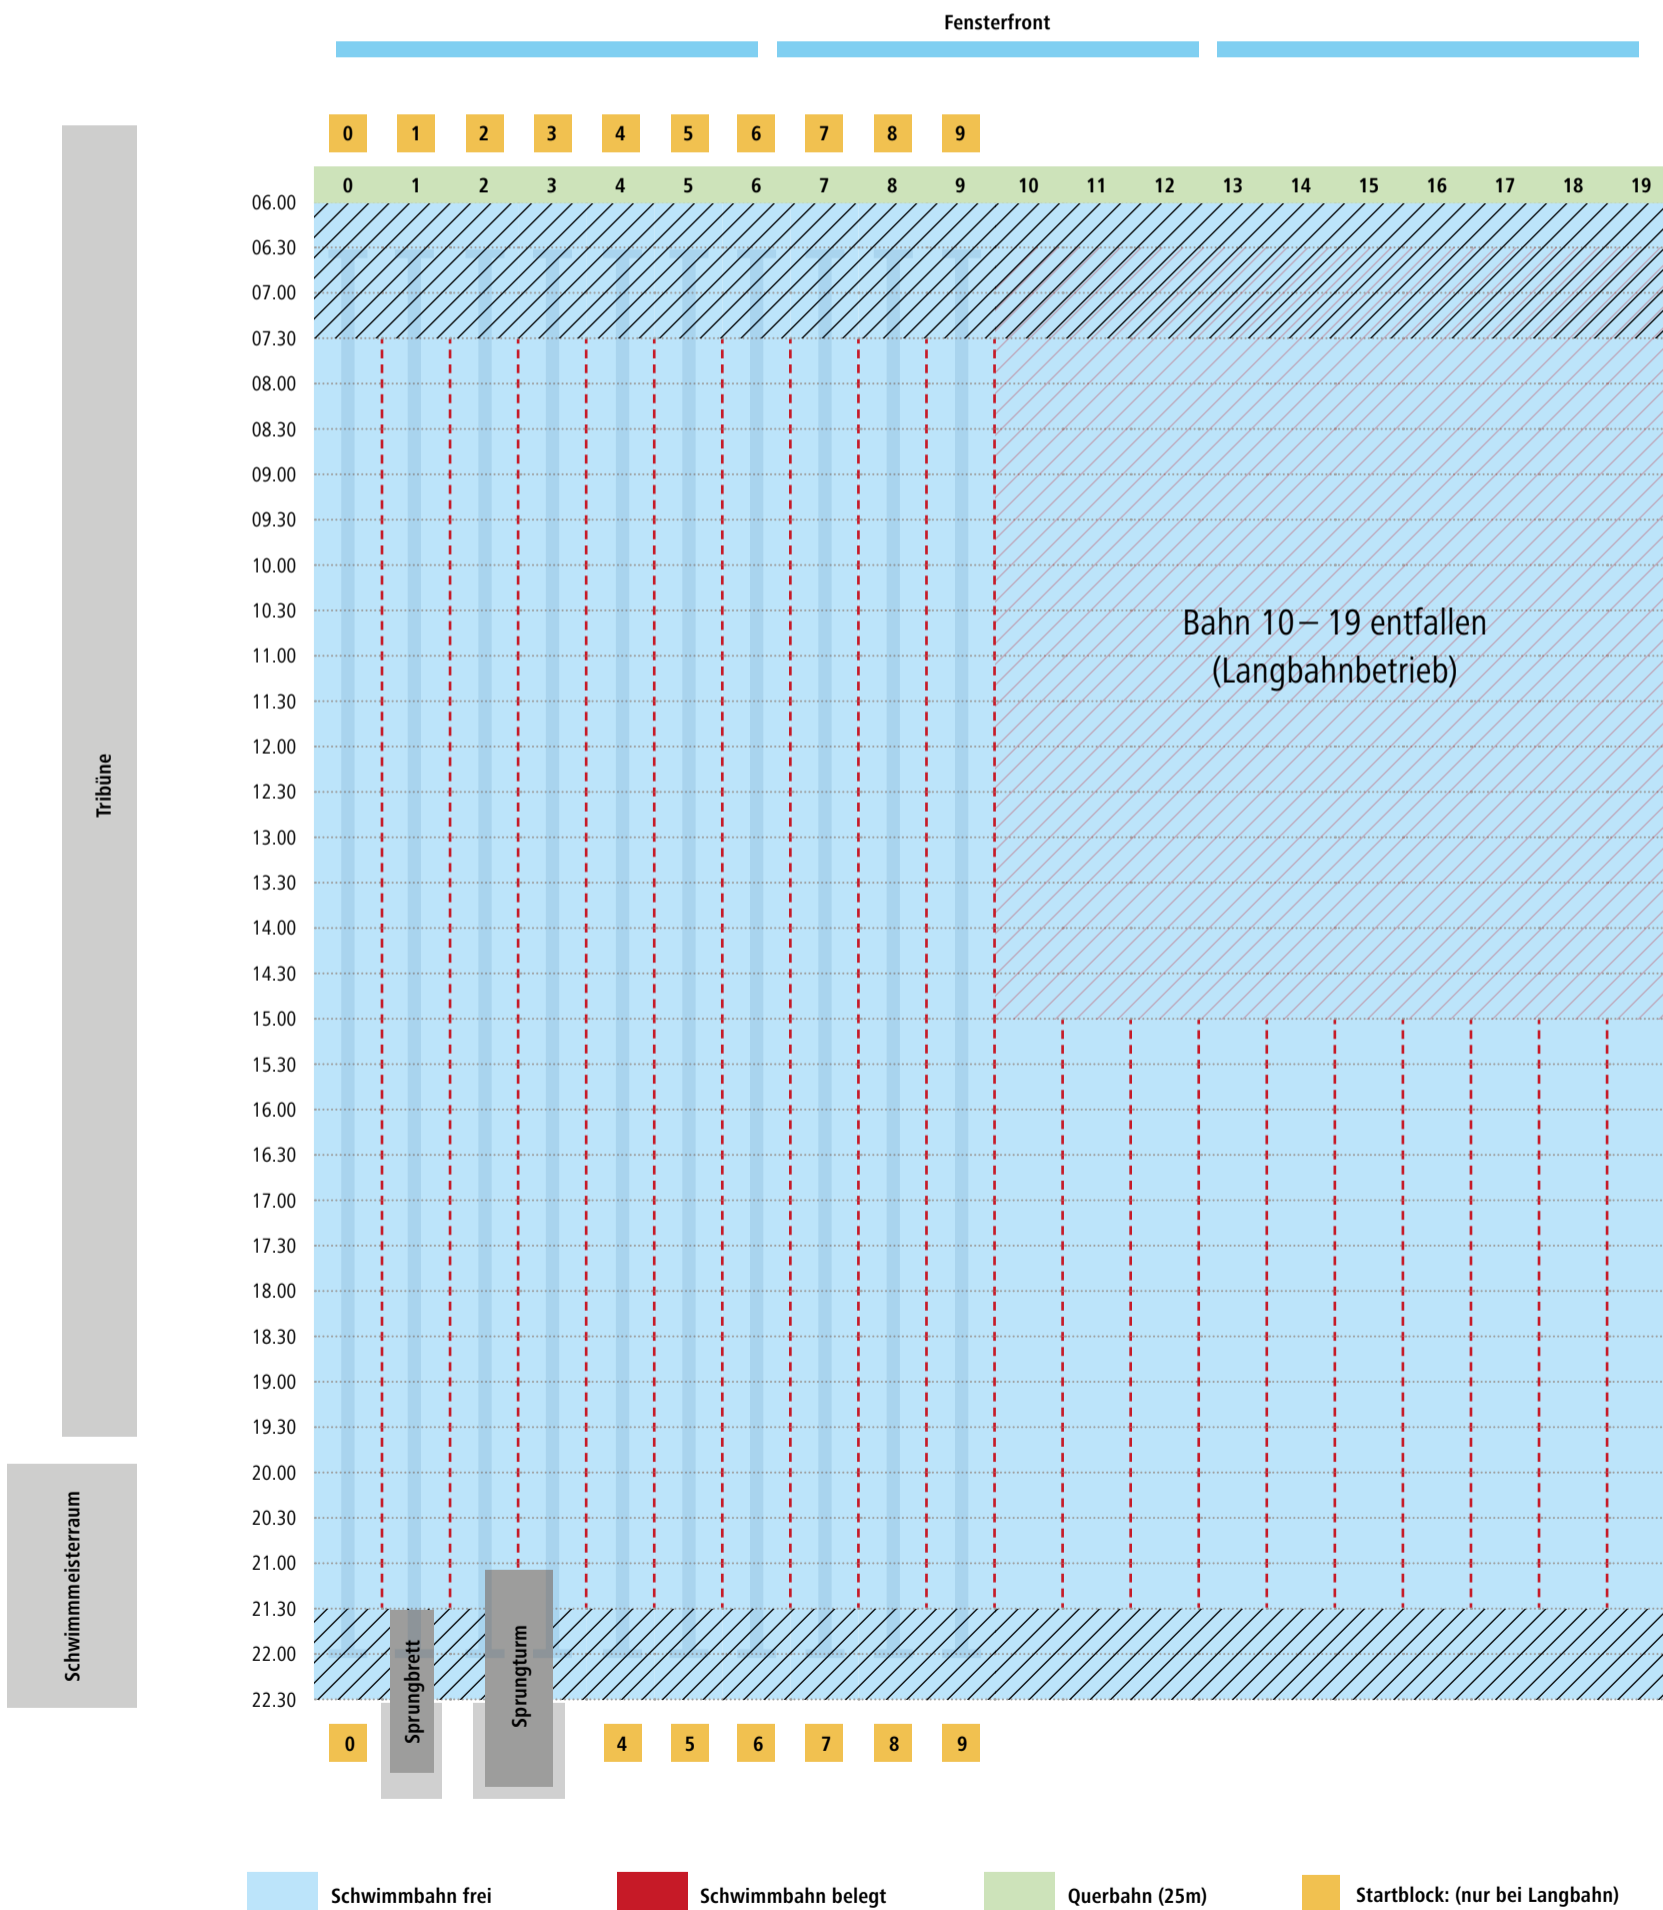

von 06.30 bis 21.30 Uhr Langbahnschwimmen auf 50 m Bahnen

Bahnbelegungsplan Sportbecken | Samstag, 28.12.24

08.00 bis 20.00 Uhr Langbahnschwimmen 50 m Bahnen

Bahnbelegungsplan Sportbecken | Sonntag, 29.12.24

08.00 bis 20.00 Uhr Langbahnschwimmen 50 m Bahnen

Bahnbelegungsplan Sportbecken | Montag, 30.12.24

07.30 bis 21.30 Uhr Langbahnschwimmen 50 m Bahnen

Bahnbelegungsplan Sportbecken | Dienstag, 31.12.24

von 06.30 bis 17.00 Uhr Langbahnschwimmen auf 50 m Bahnen

Bahnbelegungsplan Sportbecken | Mittwoch, 01.01.25

10.00 bis 16.00 Uhr Langbahnschwimmen 50 m Bahnen

Bahnbelegungsplan Sportbecken | Donnerstag, 02.01.25

von 07.30 bis 15.00 Uhr Langbahnschwimmen auf 50 m Bahnen

Bahnbelegungsplan Sportbecken | Sonntag, 05.01.25

08.00 bis 20.00 Uhr Langbahnschwimmen 50 m Bahnen