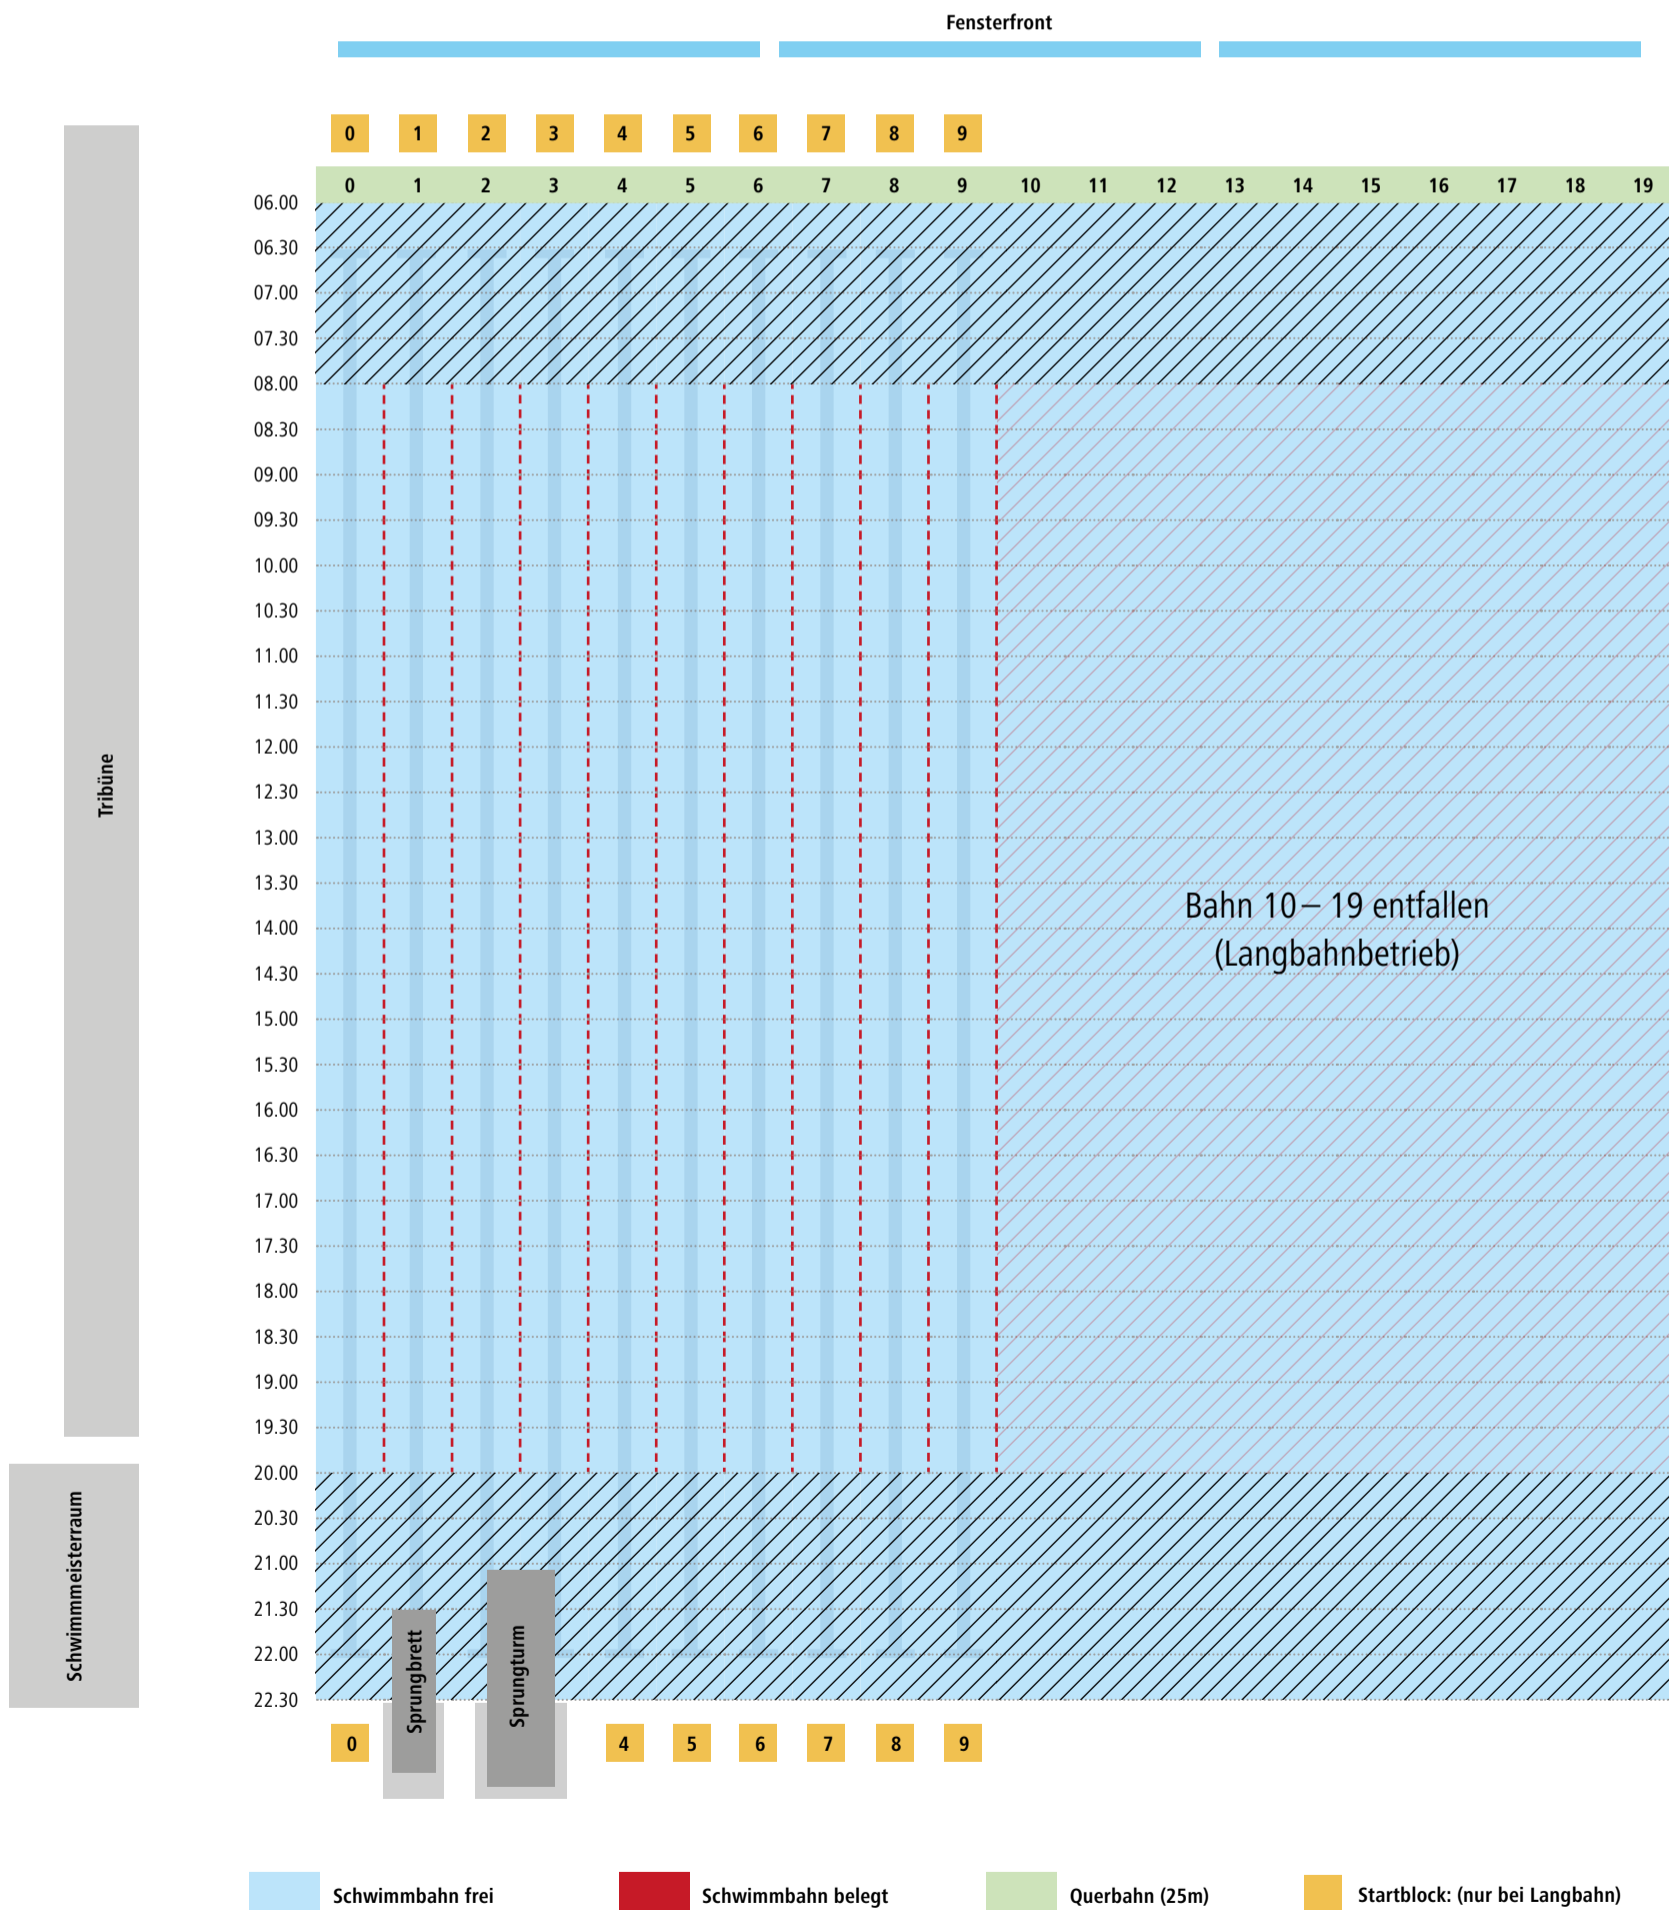

von 08.00 bis 20.00 Uhr Langbahnschwimmen auf 50 m Bahnen

Bahnbelegungsplan Sportbecken | Donnerstag, 26.12.24

von 08.00 bis 20.00 Uhr Langbahnschwimmen auf 50 m Bahnen

Bahnbelegungsplan Sportbecken | Freitag, 27.12.24

von 06.30 bis 21.30 Uhr Langbahnschwimmen auf 50 m Bahnen

Bahnbelegungsplan Sportbecken | Samstag, 28.12.24

08.00 bis 20.00 Uhr Langbahnschwimmen 50 m Bahnen

Bahnbelegungsplan Sportbecken | Sonntag, 29.12.24

08.00 bis 20.00 Uhr Langbahnschwimmen 50 m Bahnen

Bahnbelegungsplan Sportbecken | Montag, 30.12.24

07.30 bis 21.30 Uhr Langbahnschwimmen 50 m Bahnen

Bahnbelegungsplan Sportbecken | Dienstag, 31.12.24

von 06.30 bis 17.00 Uhr Langbahnschwimmen auf 50 m Bahnen

Bahnbelegungsplan Sportbecken | Mittwoch, 01.01.25

10.00 bis 16.00 Uhr Langbahnschwimmen 50 m Bahnen

Bahnbelegungsplan Sportbecken | Donnerstag, 02.01.25

von 07.30 bis 15.00 Uhr Langbahnschwimmen auf 50 m Bahnen