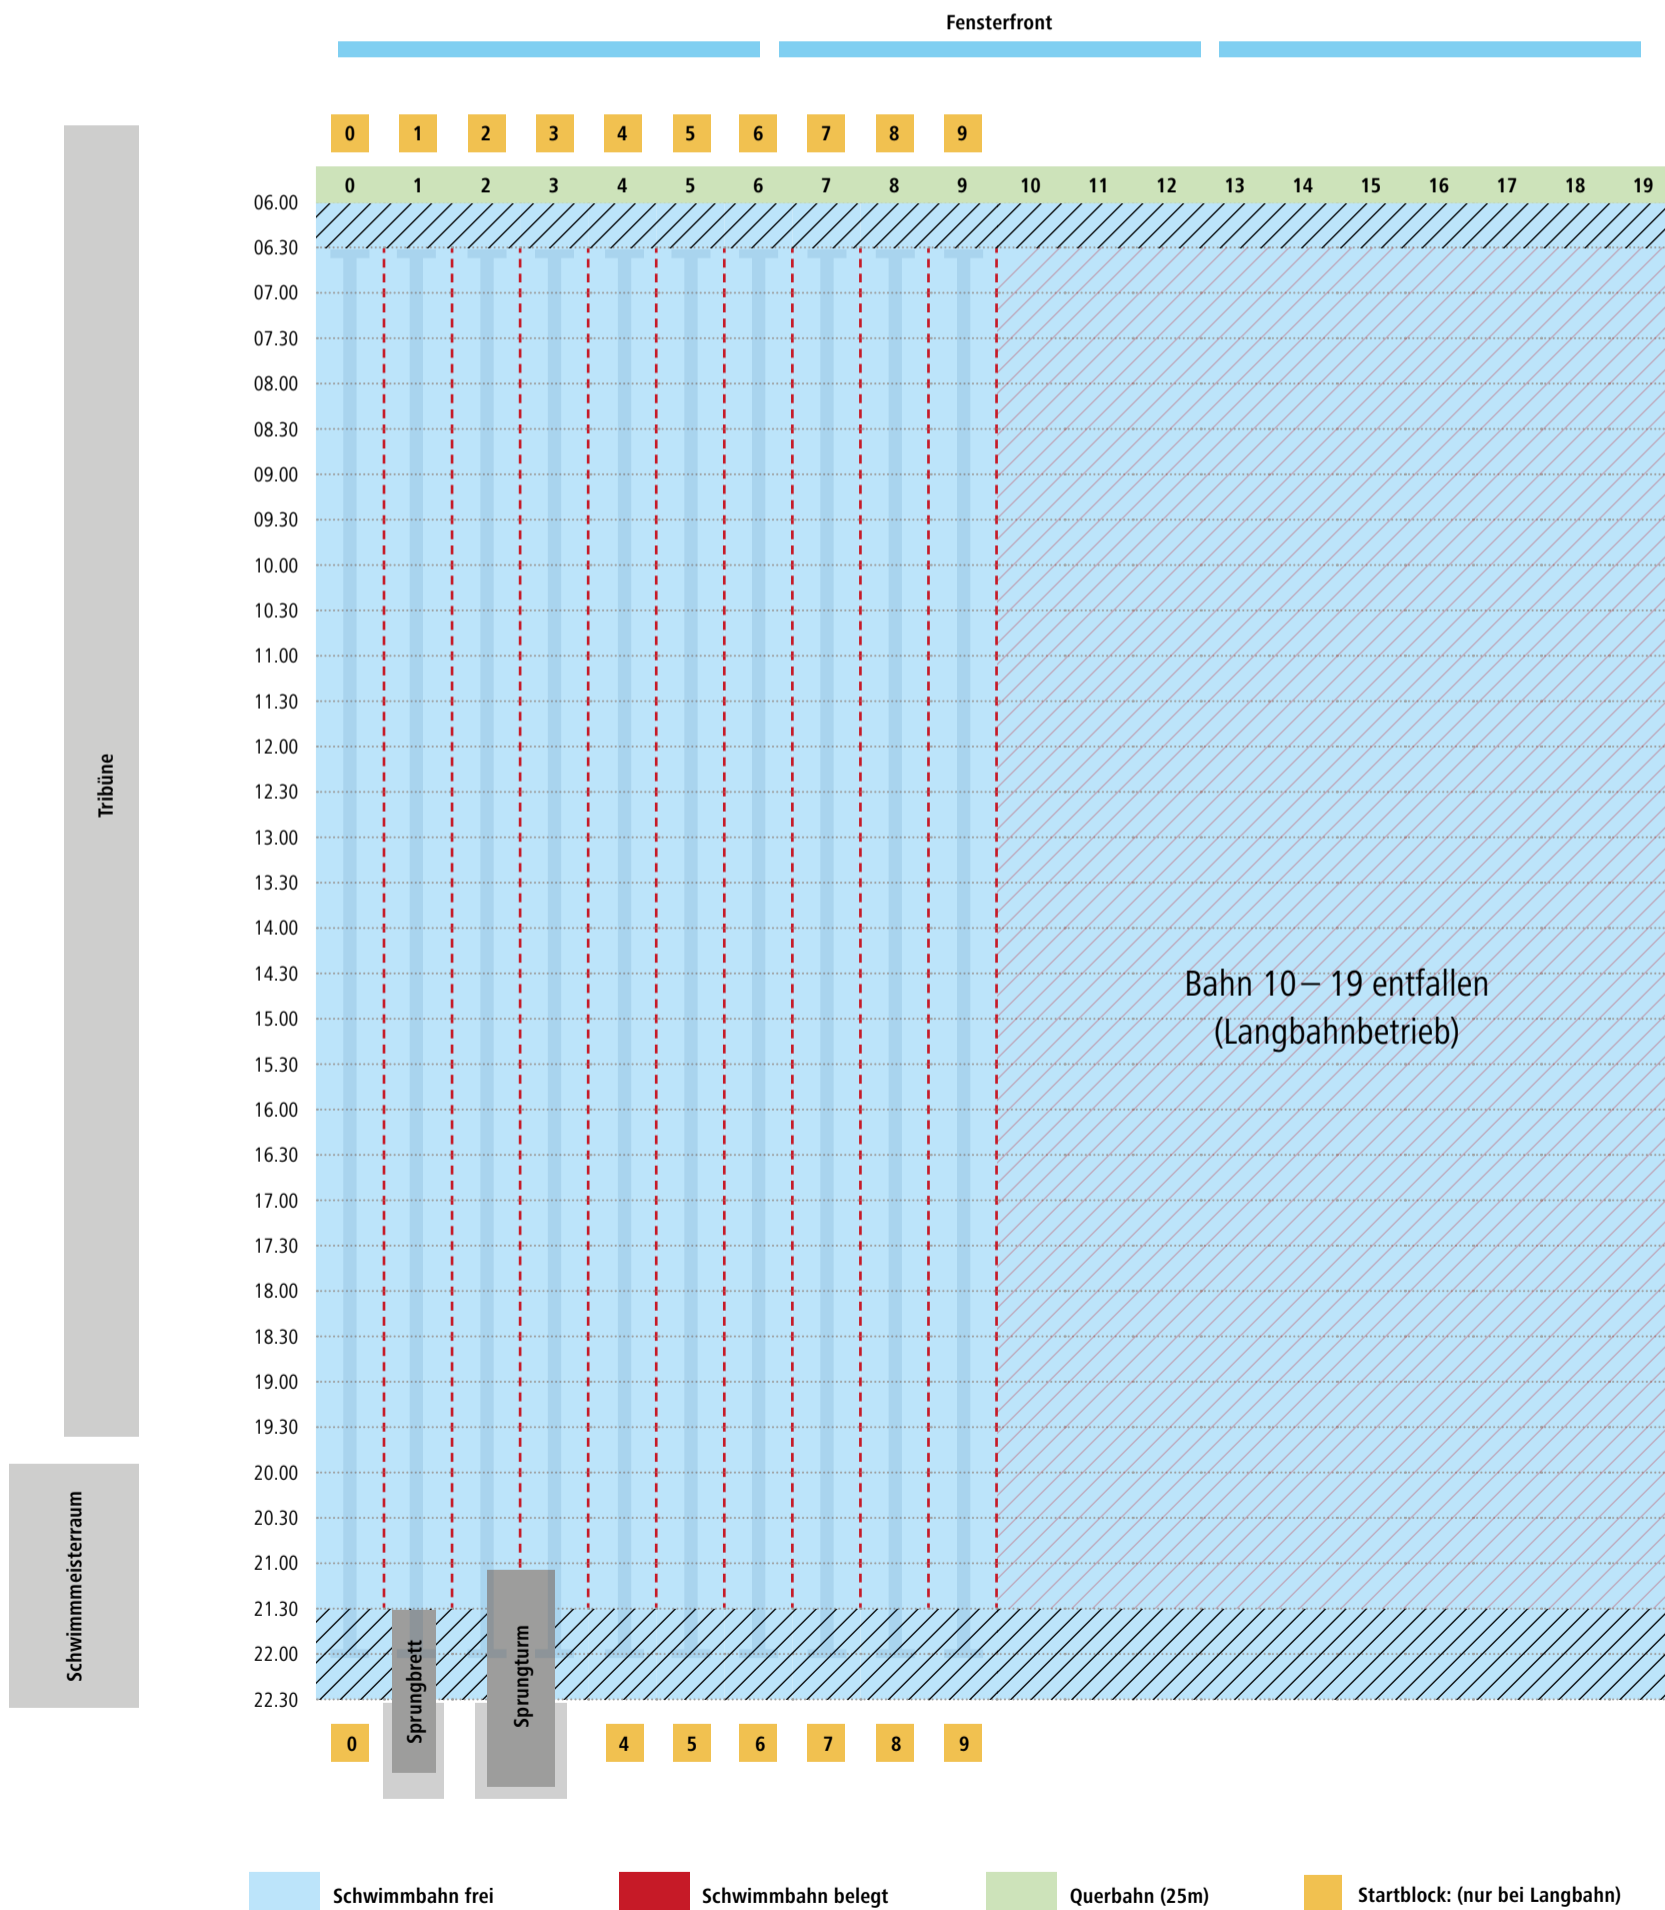

08.00 bis 20.00 Uhr Langbahnschwimmen 50 m Bahnen

Bahnbelegungsplan Sportbecken | Montag, 30.12.24

07.30 bis 21.30 Uhr Langbahnschwimmen 50 m Bahnen

Bahnbelegungsplan Sportbecken | Dienstag, 31.12.24

von 06.30 bis 17.00 Uhr Langbahnschwimmen auf 50 m Bahnen

Bahnbelegungsplan Sportbecken | Mittwoch, 01.01.25

10.00 bis 16.00 Uhr Langbahnschwimmen 50 m Bahnen

Bahnbelegungsplan Sportbecken | Donnerstag, 02.01.25

von 07.30 bis 15.00 Uhr Langbahnschwimmen auf 50 m Bahnen

Bahnbelegungsplan Sportbecken | Freitag, 03.01.25

von 06.30 bis 21.30 Uhr Langbahnschwimmen auf 50 m Bahnen

Bahnbelegungsplan Sportbecken | Samstag, 04.01.25

08.00 bis 20.00 Uhr Langbahnschwimmen 50 m Bahnen

Bahnbelegungsplan Sportbecken | Sonntag, 05.01.25

08.00 bis 20.00 Uhr Langbahnschwimmen 50 m Bahnen