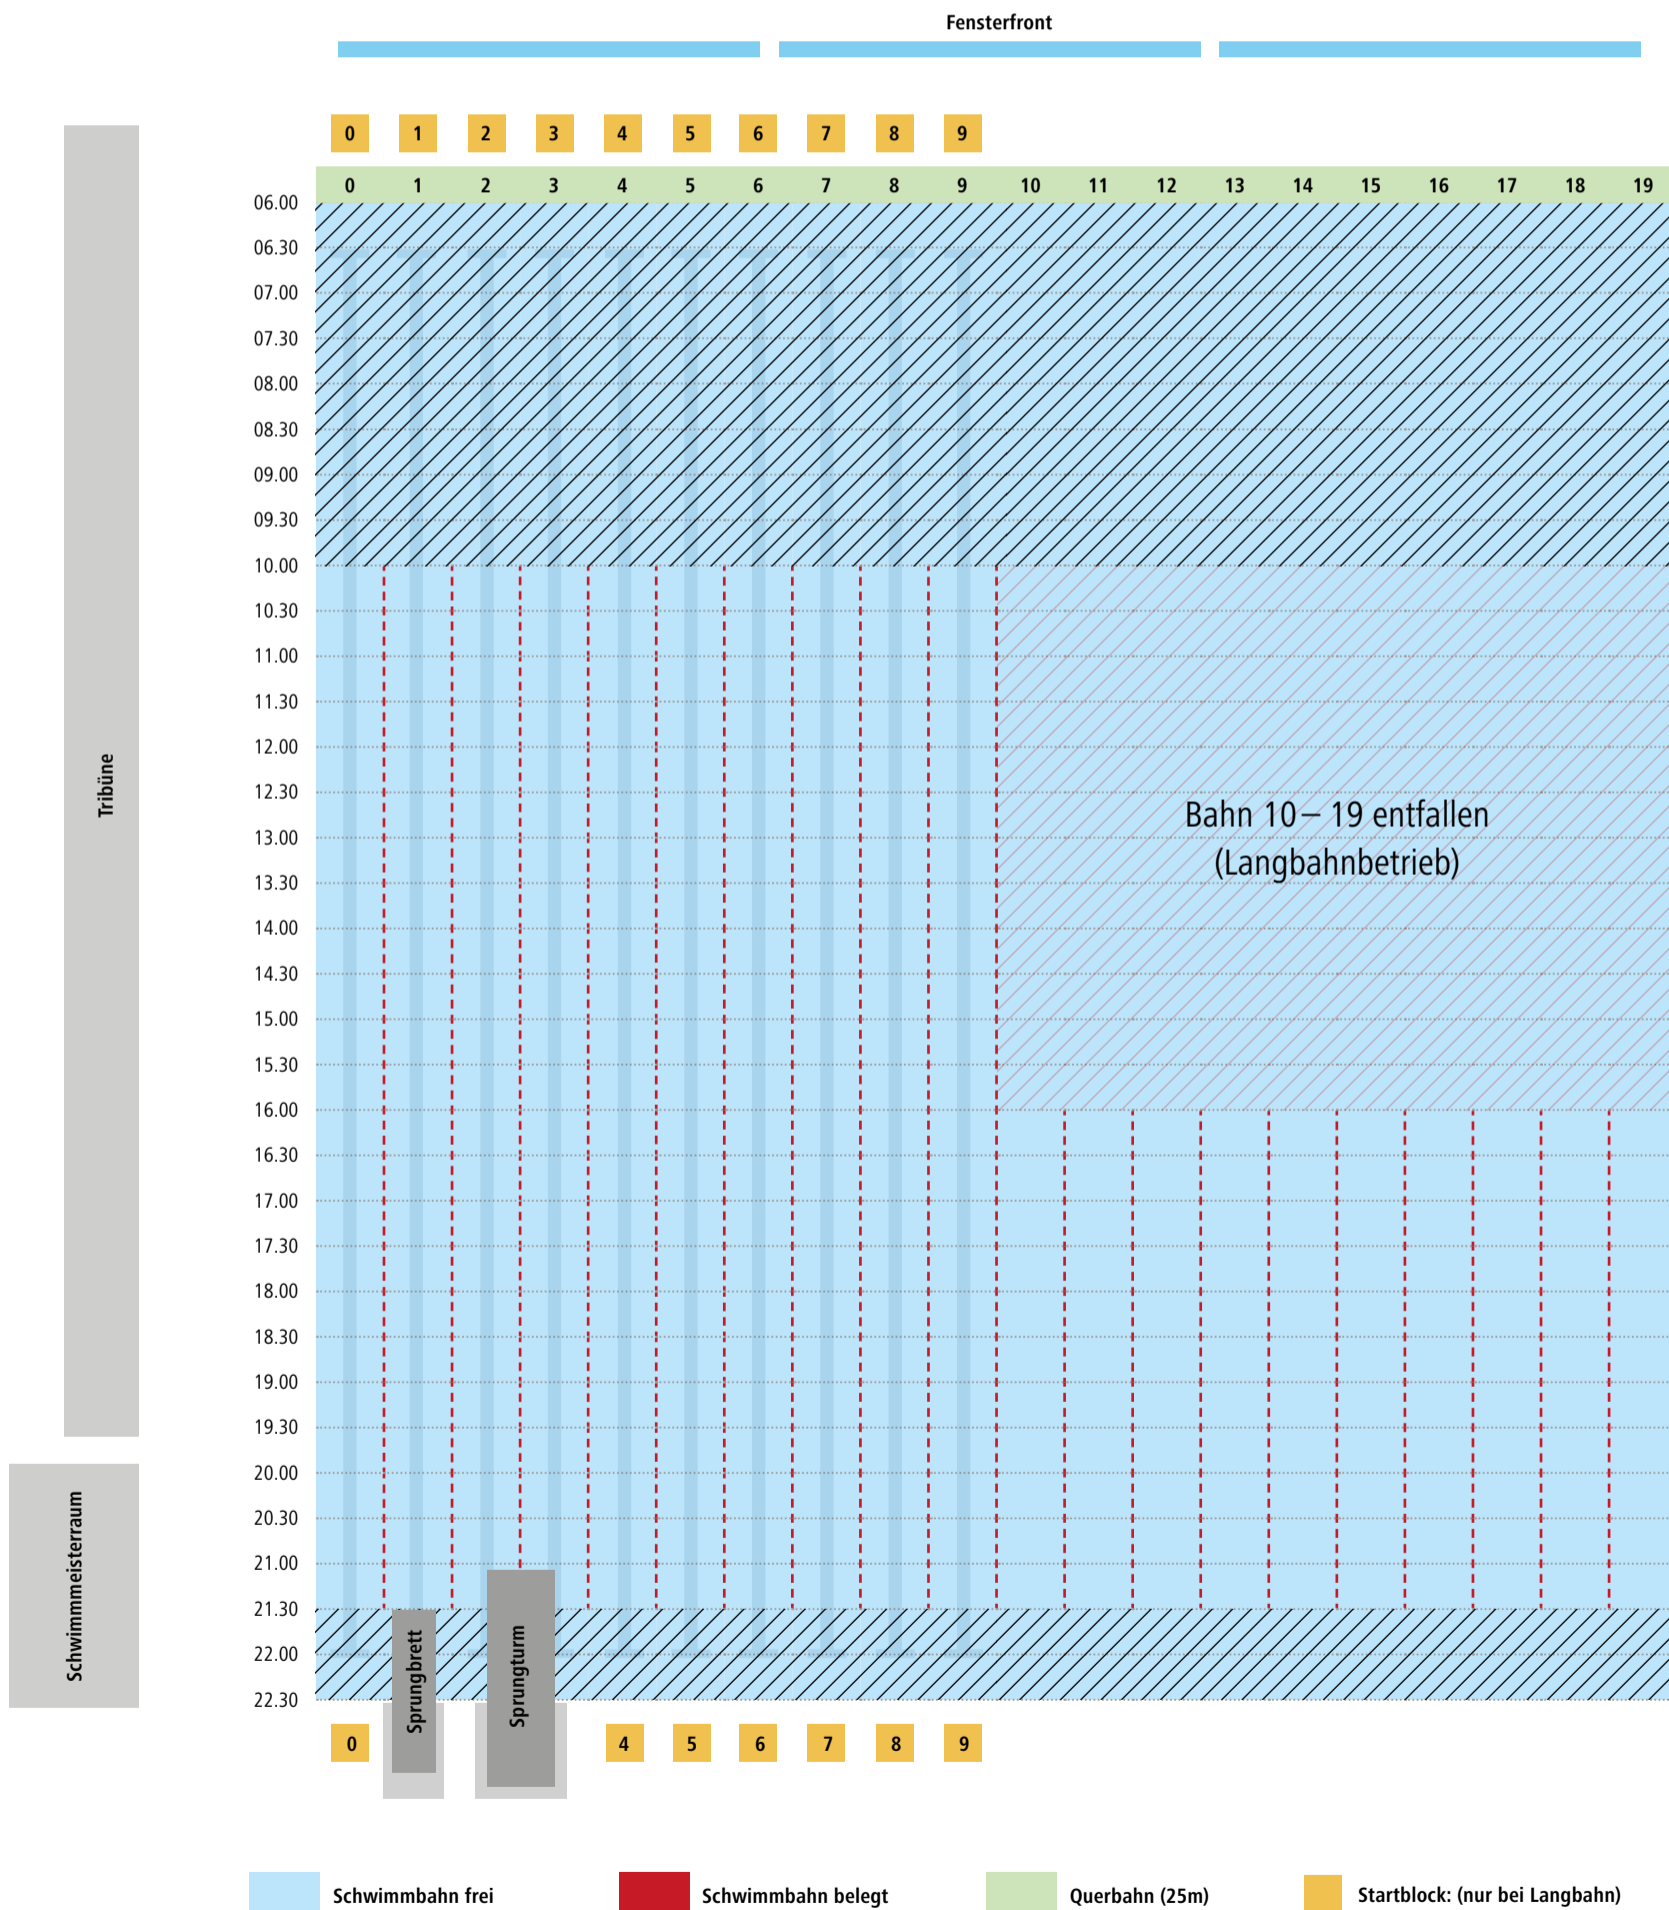

von 06.30 bis 21.30 Uhr Langbahnschwimmen auf 50 m Bahnen

Bahnbelegungsplan Sportbecken | Samstag, 28.12.24

08.00 bis 20.00 Uhr Langbahnschwimmen 50 m Bahnen

Bahnbelegungsplan Sportbecken | Sonntag, 29.12.24

08.00 bis 20.00 Uhr Langbahnschwimmen 50 m Bahnen

Bahnbelegungsplan Sportbecken | Montag, 30.12.24

07.30 bis 21.30 Uhr Langbahnschwimmen 50 m Bahnen

Bahnbelegungsplan Sportbecken | Dienstag, 31.12.24

von 06.30 bis 17.00 Uhr Langbahnschwimmen auf 50 m Bahnen

Bahnbelegungsplan Sportbecken | Mittwoch, 01.01.25

10.00 bis 16.00 Uhr Langbahnschwimmen 50 m Bahnen

Bahnbelegungsplan Sportbecken | Donnerstag, 02.01.25

von 07.30 bis 15.00 Uhr Langbahnschwimmen auf 50 m Bahnen

Bahnbelegungsplan Sportbecken | Sonntag, 05.01.25

08.00 bis 20.00 Uhr Langbahnschwimmen 50 m Bahnen