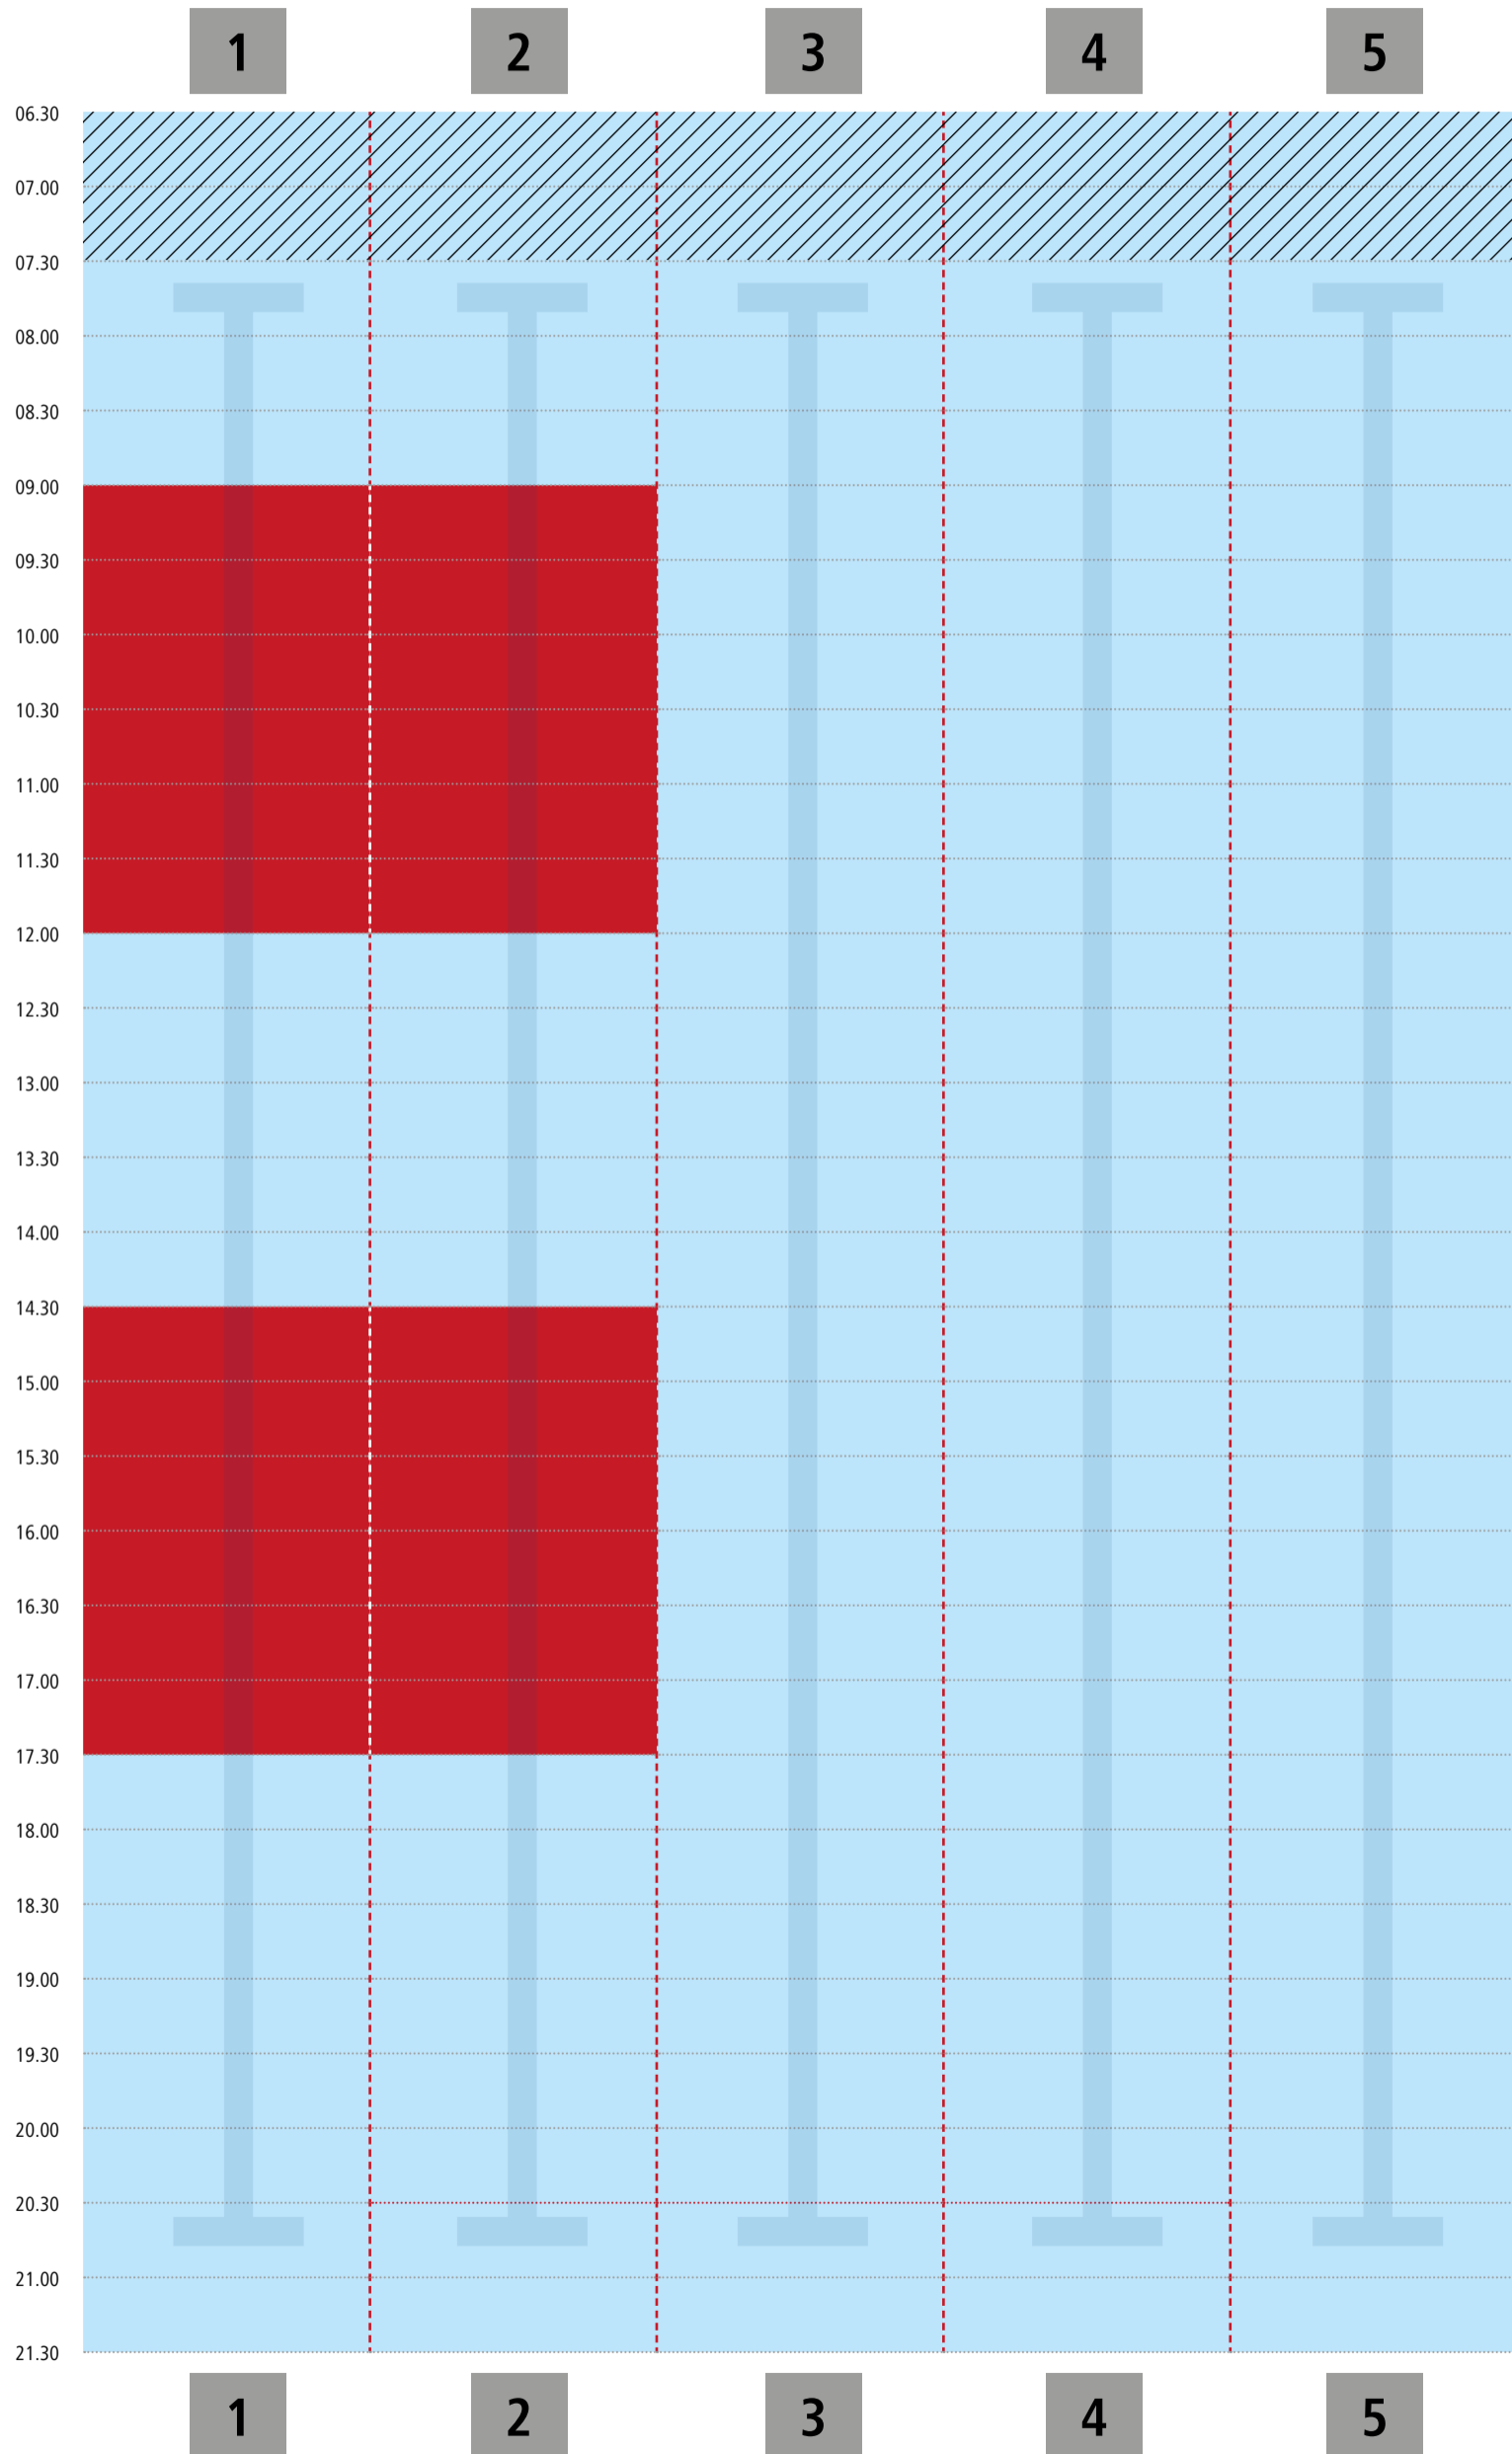

Bahnbelegungsplan | Montag | 22.07.

blu sport | Lehrschwimmbecken

Hinweis: Bei voller Beckenbelegung ist der Zutritt für Nichtschwimmer untersagt.
Bitte berücksichtigen Sie folgende Planung beim Schwimmbadbesuch.

■ Schwimmbahn frei

■ Schwimmbahn belegt

Bahnbelegungsplan | Dienstag | 23.07.

blu sport | Lehrschwimmbecken

Hinweis: Bei voller Beckenbelegung ist der Zutritt für Nichtschwimmer untersagt.
Bitte berücksichtigen Sie folgende Planung beim Schwimmbadbesuch.

■ Schwimmbahn frei

■ Schwimmbahn belegt

Bahnbelegungsplan | Mittwoch | 24.07.

blu sport | Lehrschwimmbecken

Hinweis: Bei voller Beckenbelegung ist der Zutritt für Nichtschwimmer untersagt.
Bitte berücksichtigen Sie folgende Planung beim Schwimmbadbesuch.

■ Schwimmbahn frei

■ Schwimmbahn belegt

Bahnbelegungsplan | Donnerstag | 25.07. blu sport | Lehrschwimmbecken

Hinweis: Bei voller Beckenbelegung ist der Zutritt für Nichtschwimmer untersagt.
Bitte berücksichtigen Sie folgende Planung beim Schwimmbadbesuch.