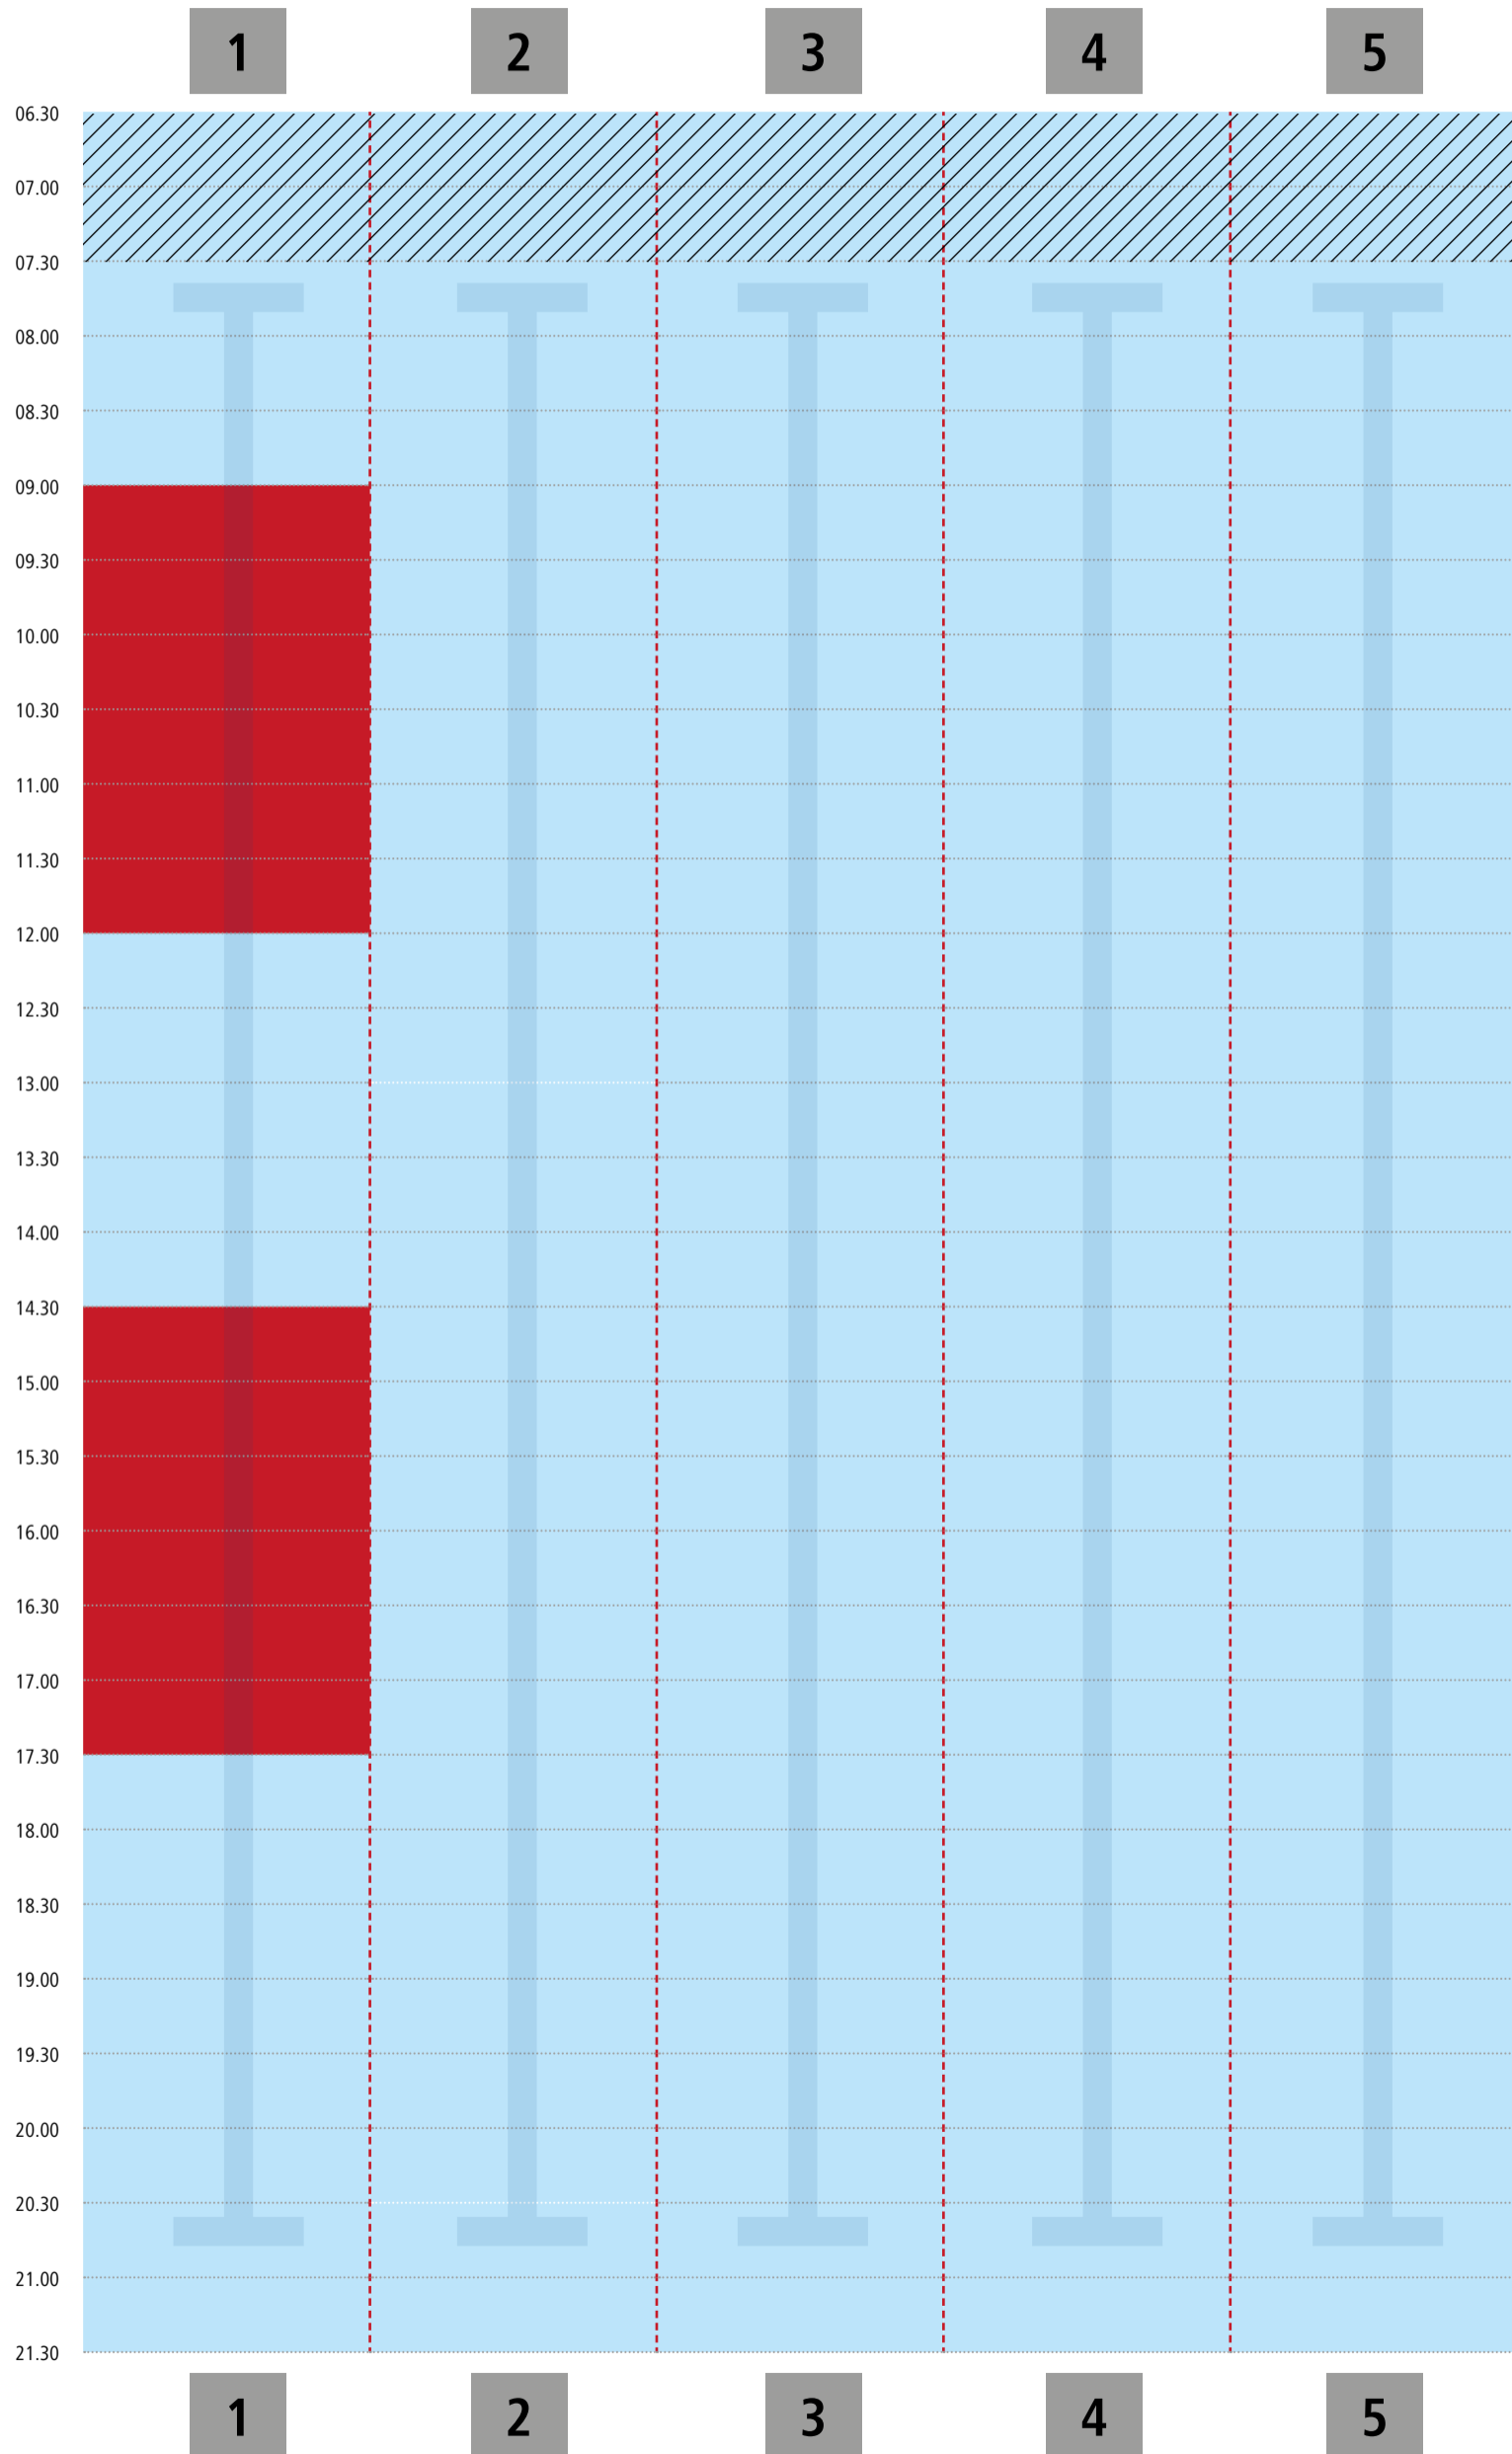

Bahnbelegungsplan | Montag | 22.07.

blu sport | Lehrschwimmbecken

Hinweis: Bei voller Beckenbelegung ist der Zutritt für Nichtschwimmer untersagt.
Bitte berücksichtigen Sie folgende Planung beim Schwimmbadbesuch.

■ Schwimmbahn frei

■ Schwimmbahn belegt

Bahnbelegungsplan | Dienstag | 23.07.

blu sport | Lehrschwimmbecken

Hinweis: Bei voller Beckenbelegung ist der Zutritt für Nichtschwimmer untersagt.
Bitte berücksichtigen Sie folgende Planung beim Schwimmbadbesuch.

■ Schwimmbahn frei

■ Schwimmbahn belegt

Bahnbelegungsplan | Mittwoch | 24.07.

blu sport | Lehrschwimmbecken

Hinweis: Bei voller Beckenbelegung ist der Zutritt für Nichtschwimmer untersagt.
Bitte berücksichtigen Sie folgende Planung beim Schwimmbadbesuch.

■ Schwimmbahn frei

■ Schwimmbahn belegt

Bahnbelegungsplan | Donnerstag | 25.07. blu sport | Lehrschwimmbecken

Hinweis: Bei voller Beckenbelegung ist der Zutritt für Nichtschwimmer untersagt.
Bitte berücksichtigen Sie folgende Planung beim Schwimmbadbesuch.