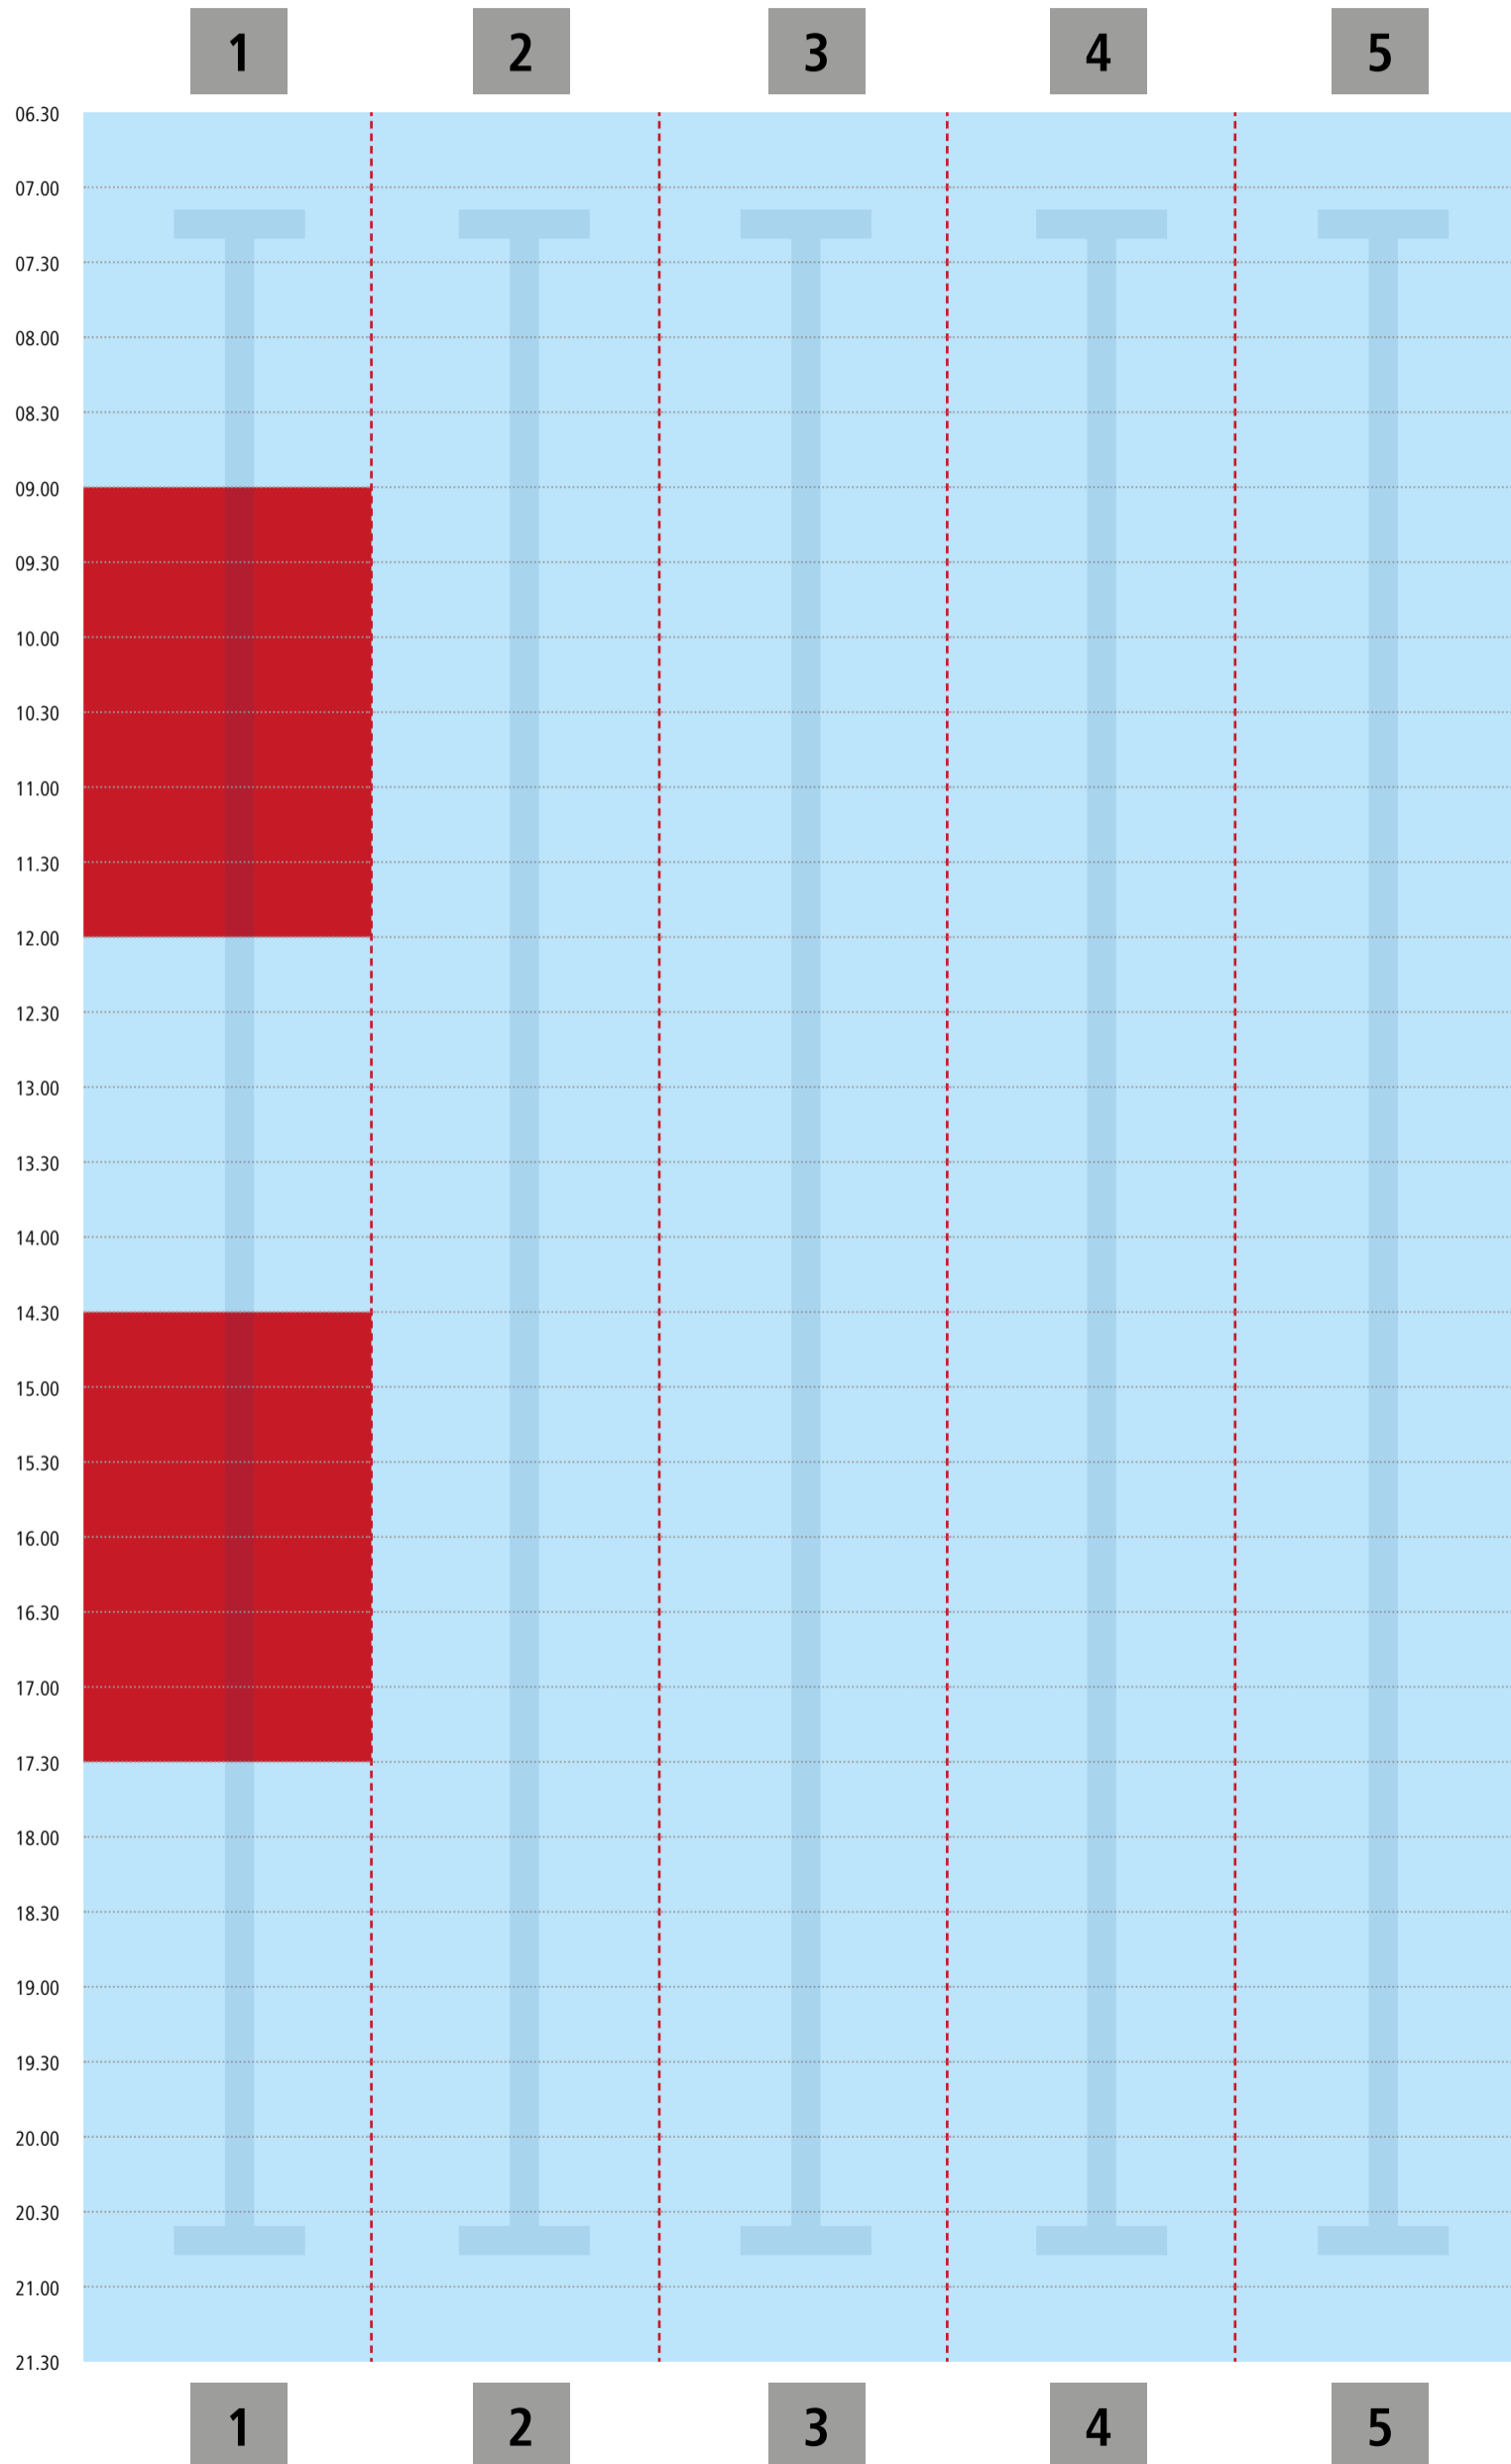

Hinweis: Bei voller Beckenbelegung ist der Zutritt für Nichtschwimmer untersagt.
Bitte berücksichtigen Sie folgende Planung beim Schwimmbadbesuch.

■ Schwimmbahn frei

■ Schwimmbahn belegt

Bahnbelegungsplan | Dienstag | 30.07.

■ Schwimmbahn frei

■ Schwimmbahn belegt

Bahnbelegungsplan | Donnerstag | 01.08.

blu sport | Lehrschwimmbecken

Hinweis: Bei voller Beckenbelegung ist der Zutritt für Nichtschwimmer untersagt.
Bitte berücksichtigen Sie folgende Planung beim Schwimmbadbesuch.

■ Schwimmbahn frei

■ Schwimmbahn belegt

Bahnbelegungsplan | Freitag | 02.08.

blu sport | Lehrschwimmbecken

Hinweis: Bei voller Beckenbelegung ist der Zutritt für Nichtschwimmer untersagt.
Bitte berücksichtigen Sie folgende Planung beim Schwimmbadbesuch.

■ Schwimmbahn frei

■ Schwimmbahn belegt

■ Schwimmbahn frei

■ Schwimmbahn belegt

■ Schwimmbahn frei

■ Schwimmbahn belegt