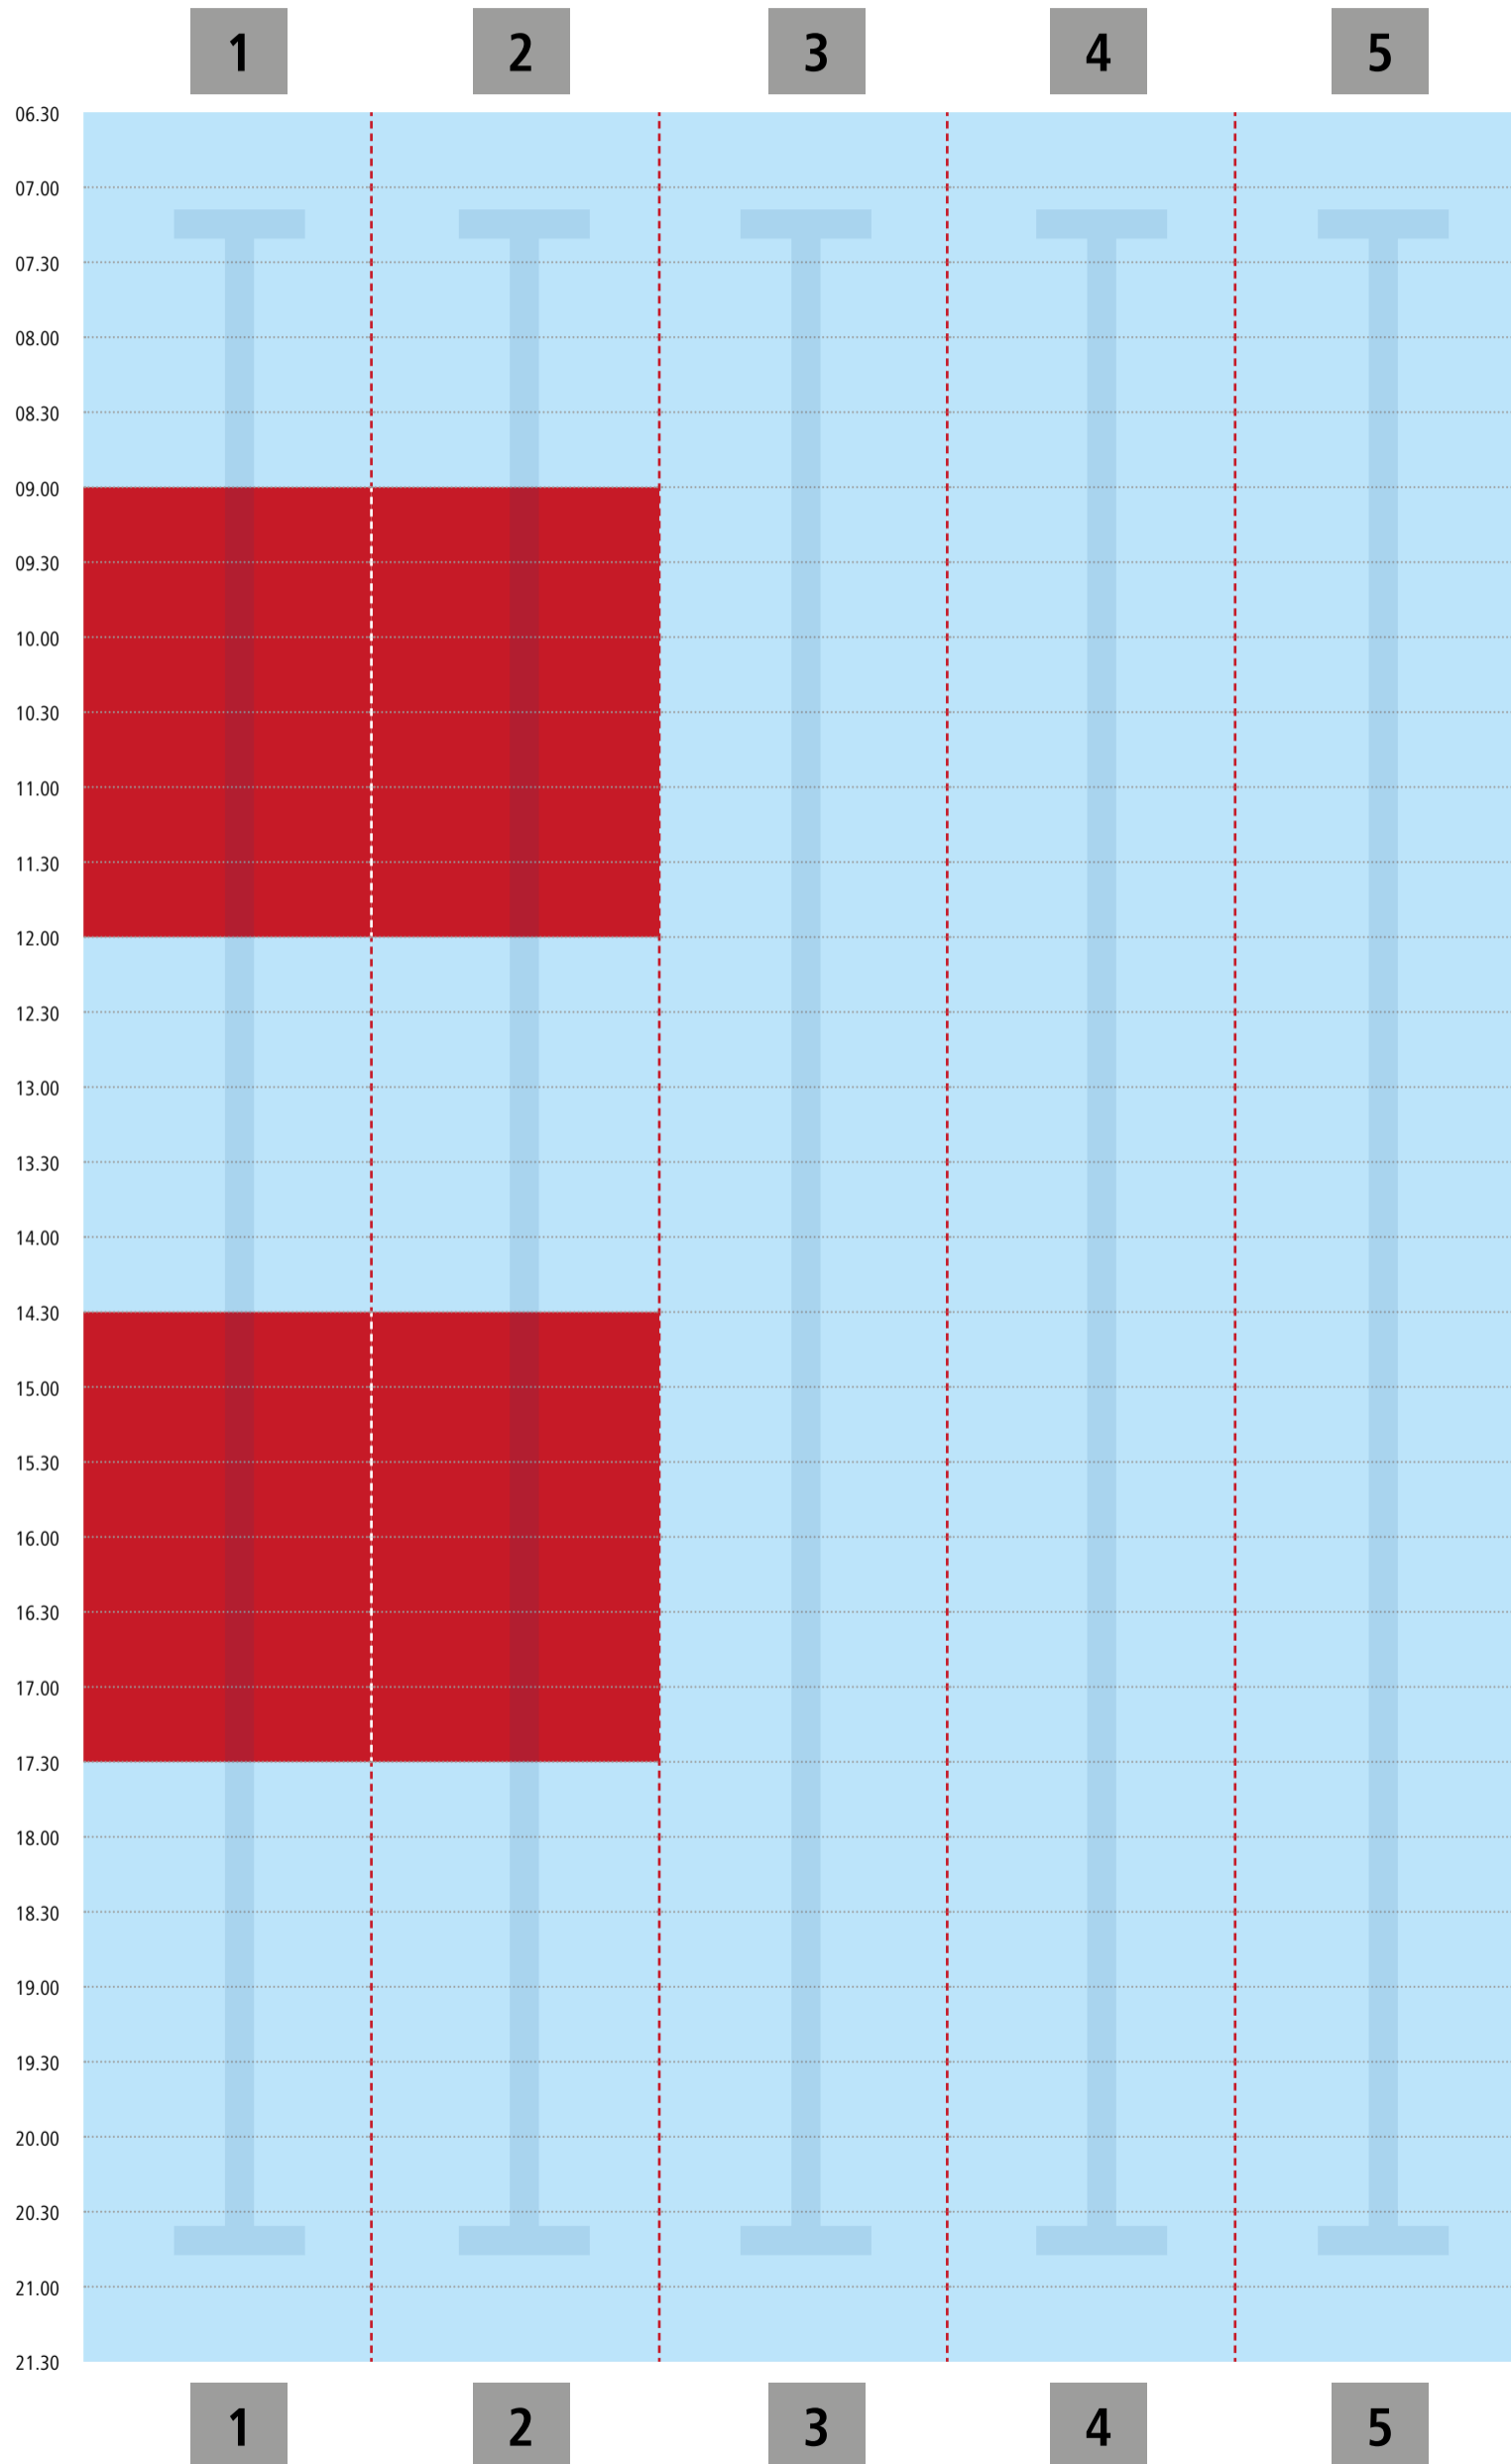

Bahnbelegungsplan | Montag | 22.07.

blu sport | Lehrschwimmbecken

Hinweis: Bei voller Beckenbelegung ist der Zutritt für Nichtschwimmer untersagt.
Bitte berücksichtigen Sie folgende Planung beim Schwimmbadbesuch.

■ Schwimmbahn frei

■ Schwimmbahn belegt

Bahnbelegungsplan | Dienstag | 23.07.

blu sport | Lehrschwimmbecken

Hinweis: Bei voller Beckenbelegung ist der Zutritt für Nichtschwimmer untersagt.
Bitte berücksichtigen Sie folgende Planung beim Schwimmbadbesuch.

■ Schwimmbahn frei

■ Schwimmbahn belegt

Bahnbelegungsplan | Mittwoch | 24.07.

blu sport | Lehrschwimmbecken

Hinweis: Bei voller Beckenbelegung ist der Zutritt für Nichtschwimmer untersagt.
Bitte berücksichtigen Sie folgende Planung beim Schwimmbadbesuch.

■ Schwimmbahn frei

■ Schwimmbahn belegt

Bahnbelegungsplan | Donnerstag | 25.07. blu sport | Lehrschwimmbecken

Hinweis: Bei voller Beckenbelegung ist der Zutritt für Nichtschwimmer untersagt.
Bitte berücksichtigen Sie folgende Planung beim Schwimmbadbesuch.