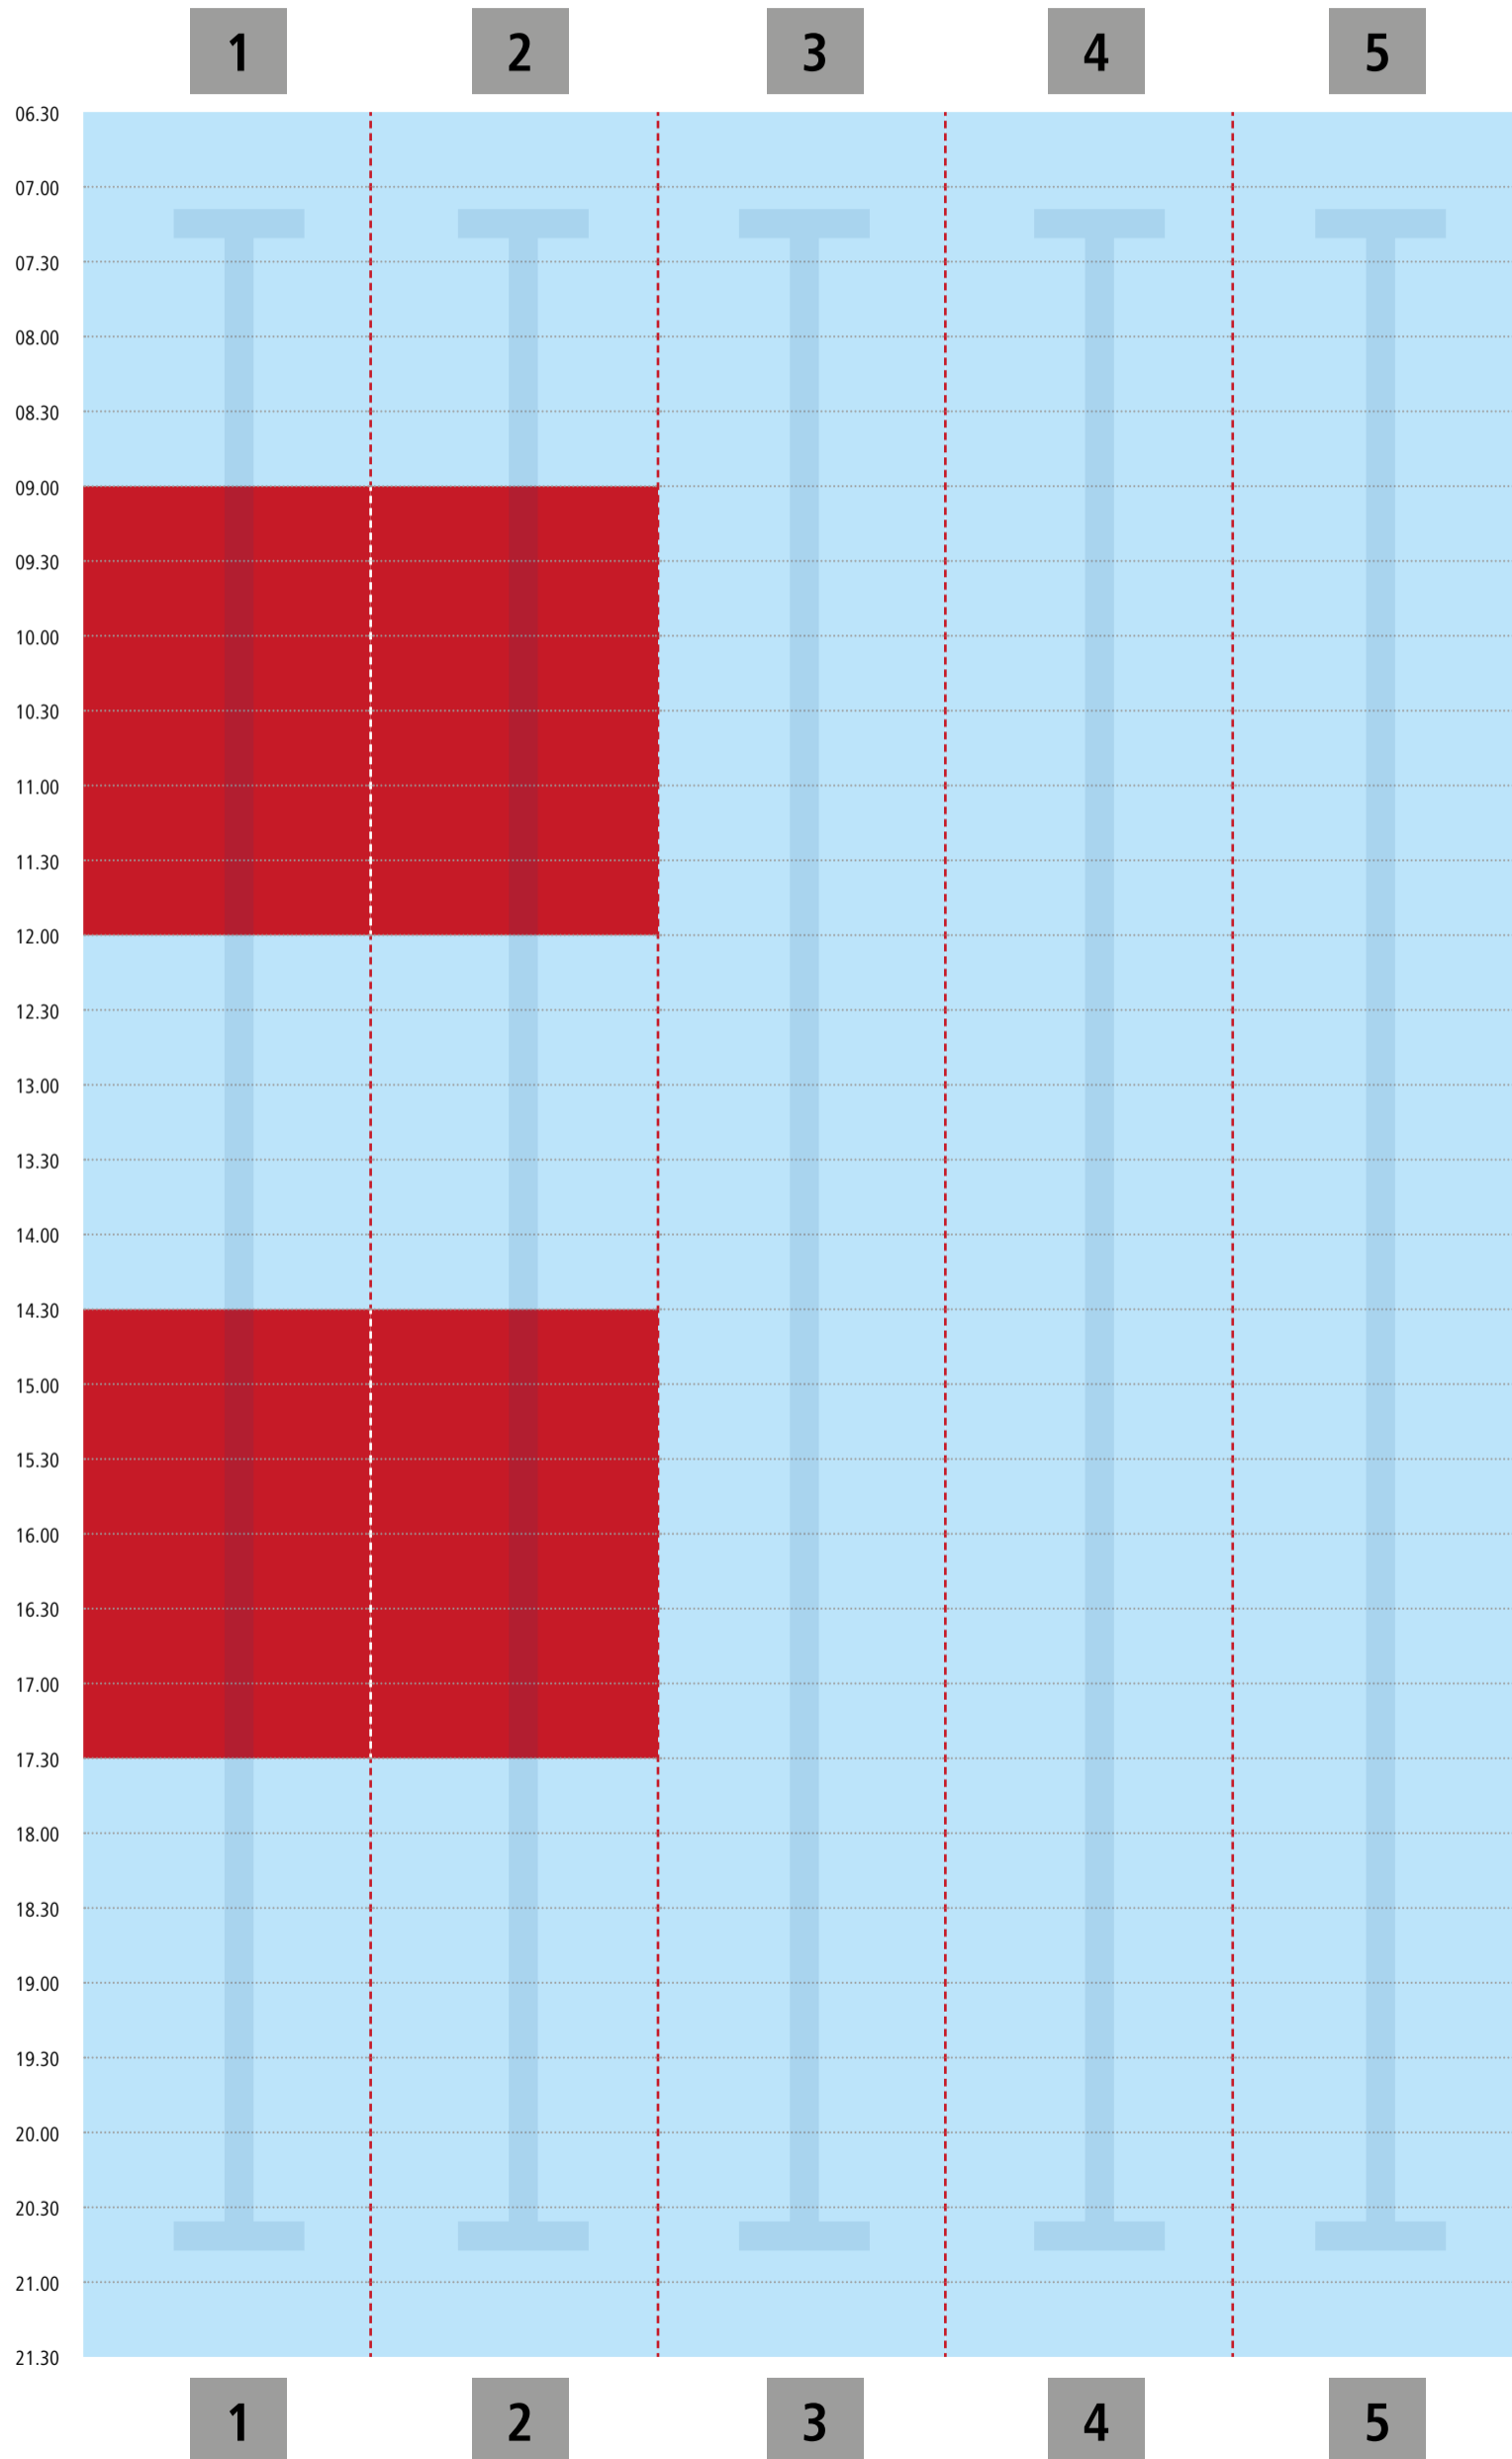

Bahnbelegungsplan | Montag | 22.07.

blu sport | Lehrschwimmbecken

Hinweis: Bei voller Beckenbelegung ist der Zutritt für Nichtschwimmer untersagt.
Bitte berücksichtigen Sie folgende Planung beim Schwimmbadbesuch.

■ Schwimmbahn frei

■ Schwimmbahn belegt

Bahnbelegungsplan | Dienstag | 23.07.

blu sport | Lehrschwimmbecken

Hinweis: Bei voller Beckenbelegung ist der Zutritt für Nichtschwimmer untersagt.
Bitte berücksichtigen Sie folgende Planung beim Schwimmbadbesuch.

■ Schwimmbahn frei

■ Schwimmbahn belegt

Bahnbelegungsplan | Mittwoch | 24.07.

blu sport | Lehrschwimmbecken

Hinweis: Bei voller Beckenbelegung ist der Zutritt für Nichtschwimmer untersagt.
Bitte berücksichtigen Sie folgende Planung beim Schwimmbadbesuch.

■ Schwimmbahn frei

■ Schwimmbahn belegt

Bahnbelegungsplan | Donnerstag | 25.07. blu sport | Lehrschwimmbecken

Hinweis: Bei voller Beckenbelegung ist der Zutritt für Nichtschwimmer untersagt.
Bitte berücksichtigen Sie folgende Planung beim Schwimmbadbesuch.