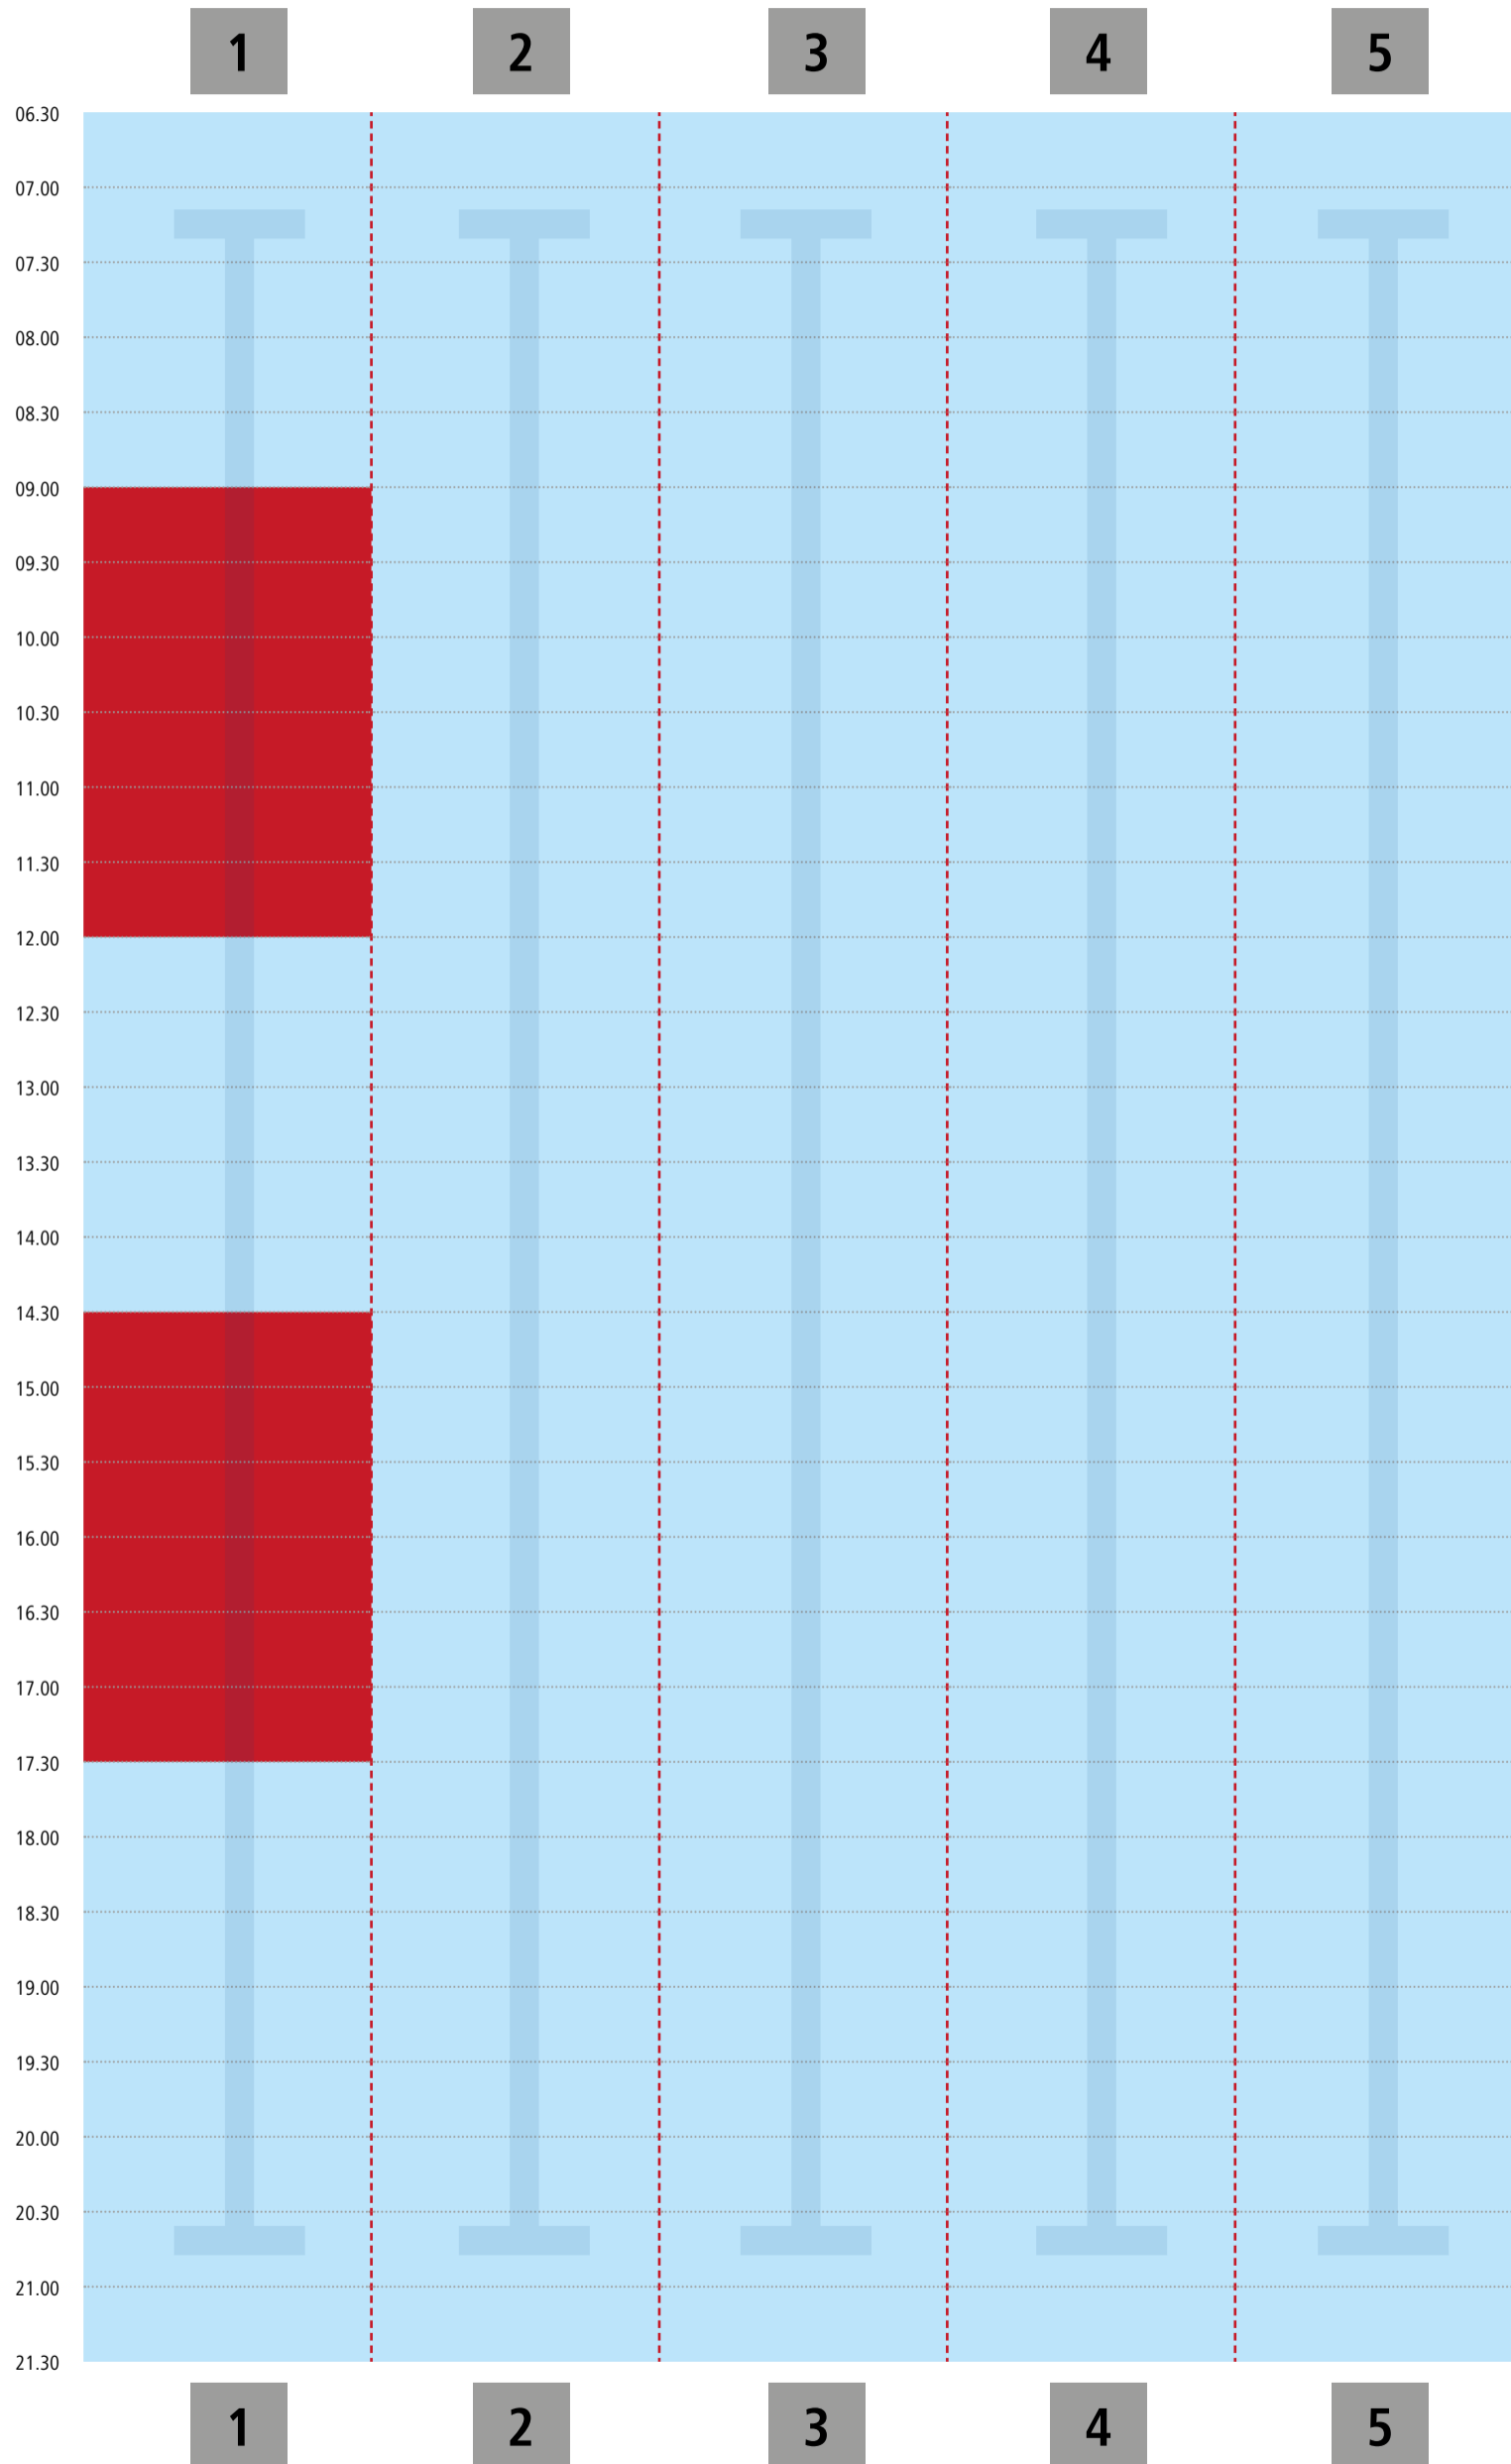

■ Schwimmbahn frei

■ Schwimmbahn belegt

Bahnbelegungsplan | Mittwoch | 24.07.

blu sport | Lehrschwimmbecken

Hinweis: Bei voller Beckenbelegung ist der Zutritt für Nichtschwimmer untersagt.
Bitte berücksichtigen Sie folgende Planung beim Schwimmbadbesuch.

■ Schwimmbahn frei

■ Schwimmbahn belegt

Bahnbelegungsplan | Donnerstag | 25.07. blu sport | Lehrschwimmbecken

Hinweis: Bei voller Beckenbelegung ist der Zutritt für Nichtschwimmer untersagt.
Bitte berücksichtigen Sie folgende Planung beim Schwimmbadbesuch.

■ Schwimmbahn frei

■ Schwimmbahn belegt

Bahnbelegungsplan | Freitag | 26.07.

blu sport | Lehrschwimmbecken

Hinweis: Bei voller Beckenbelegung ist der Zutritt für Nichtschwimmer untersagt.
Bitte berücksichtigen Sie folgende Planung beim Schwimmbadbesuch.

■ Schwimmbahn frei

■ Schwimmbahn belegt

■ Schwimmbahn frei

■ Schwimmbahn belegt

■ Schwimmbahn frei

■ Schwimmbahn belegt

Bahnbelegungsplan | Montag | 29.07.

blu sport | Lehrschwimmbecken