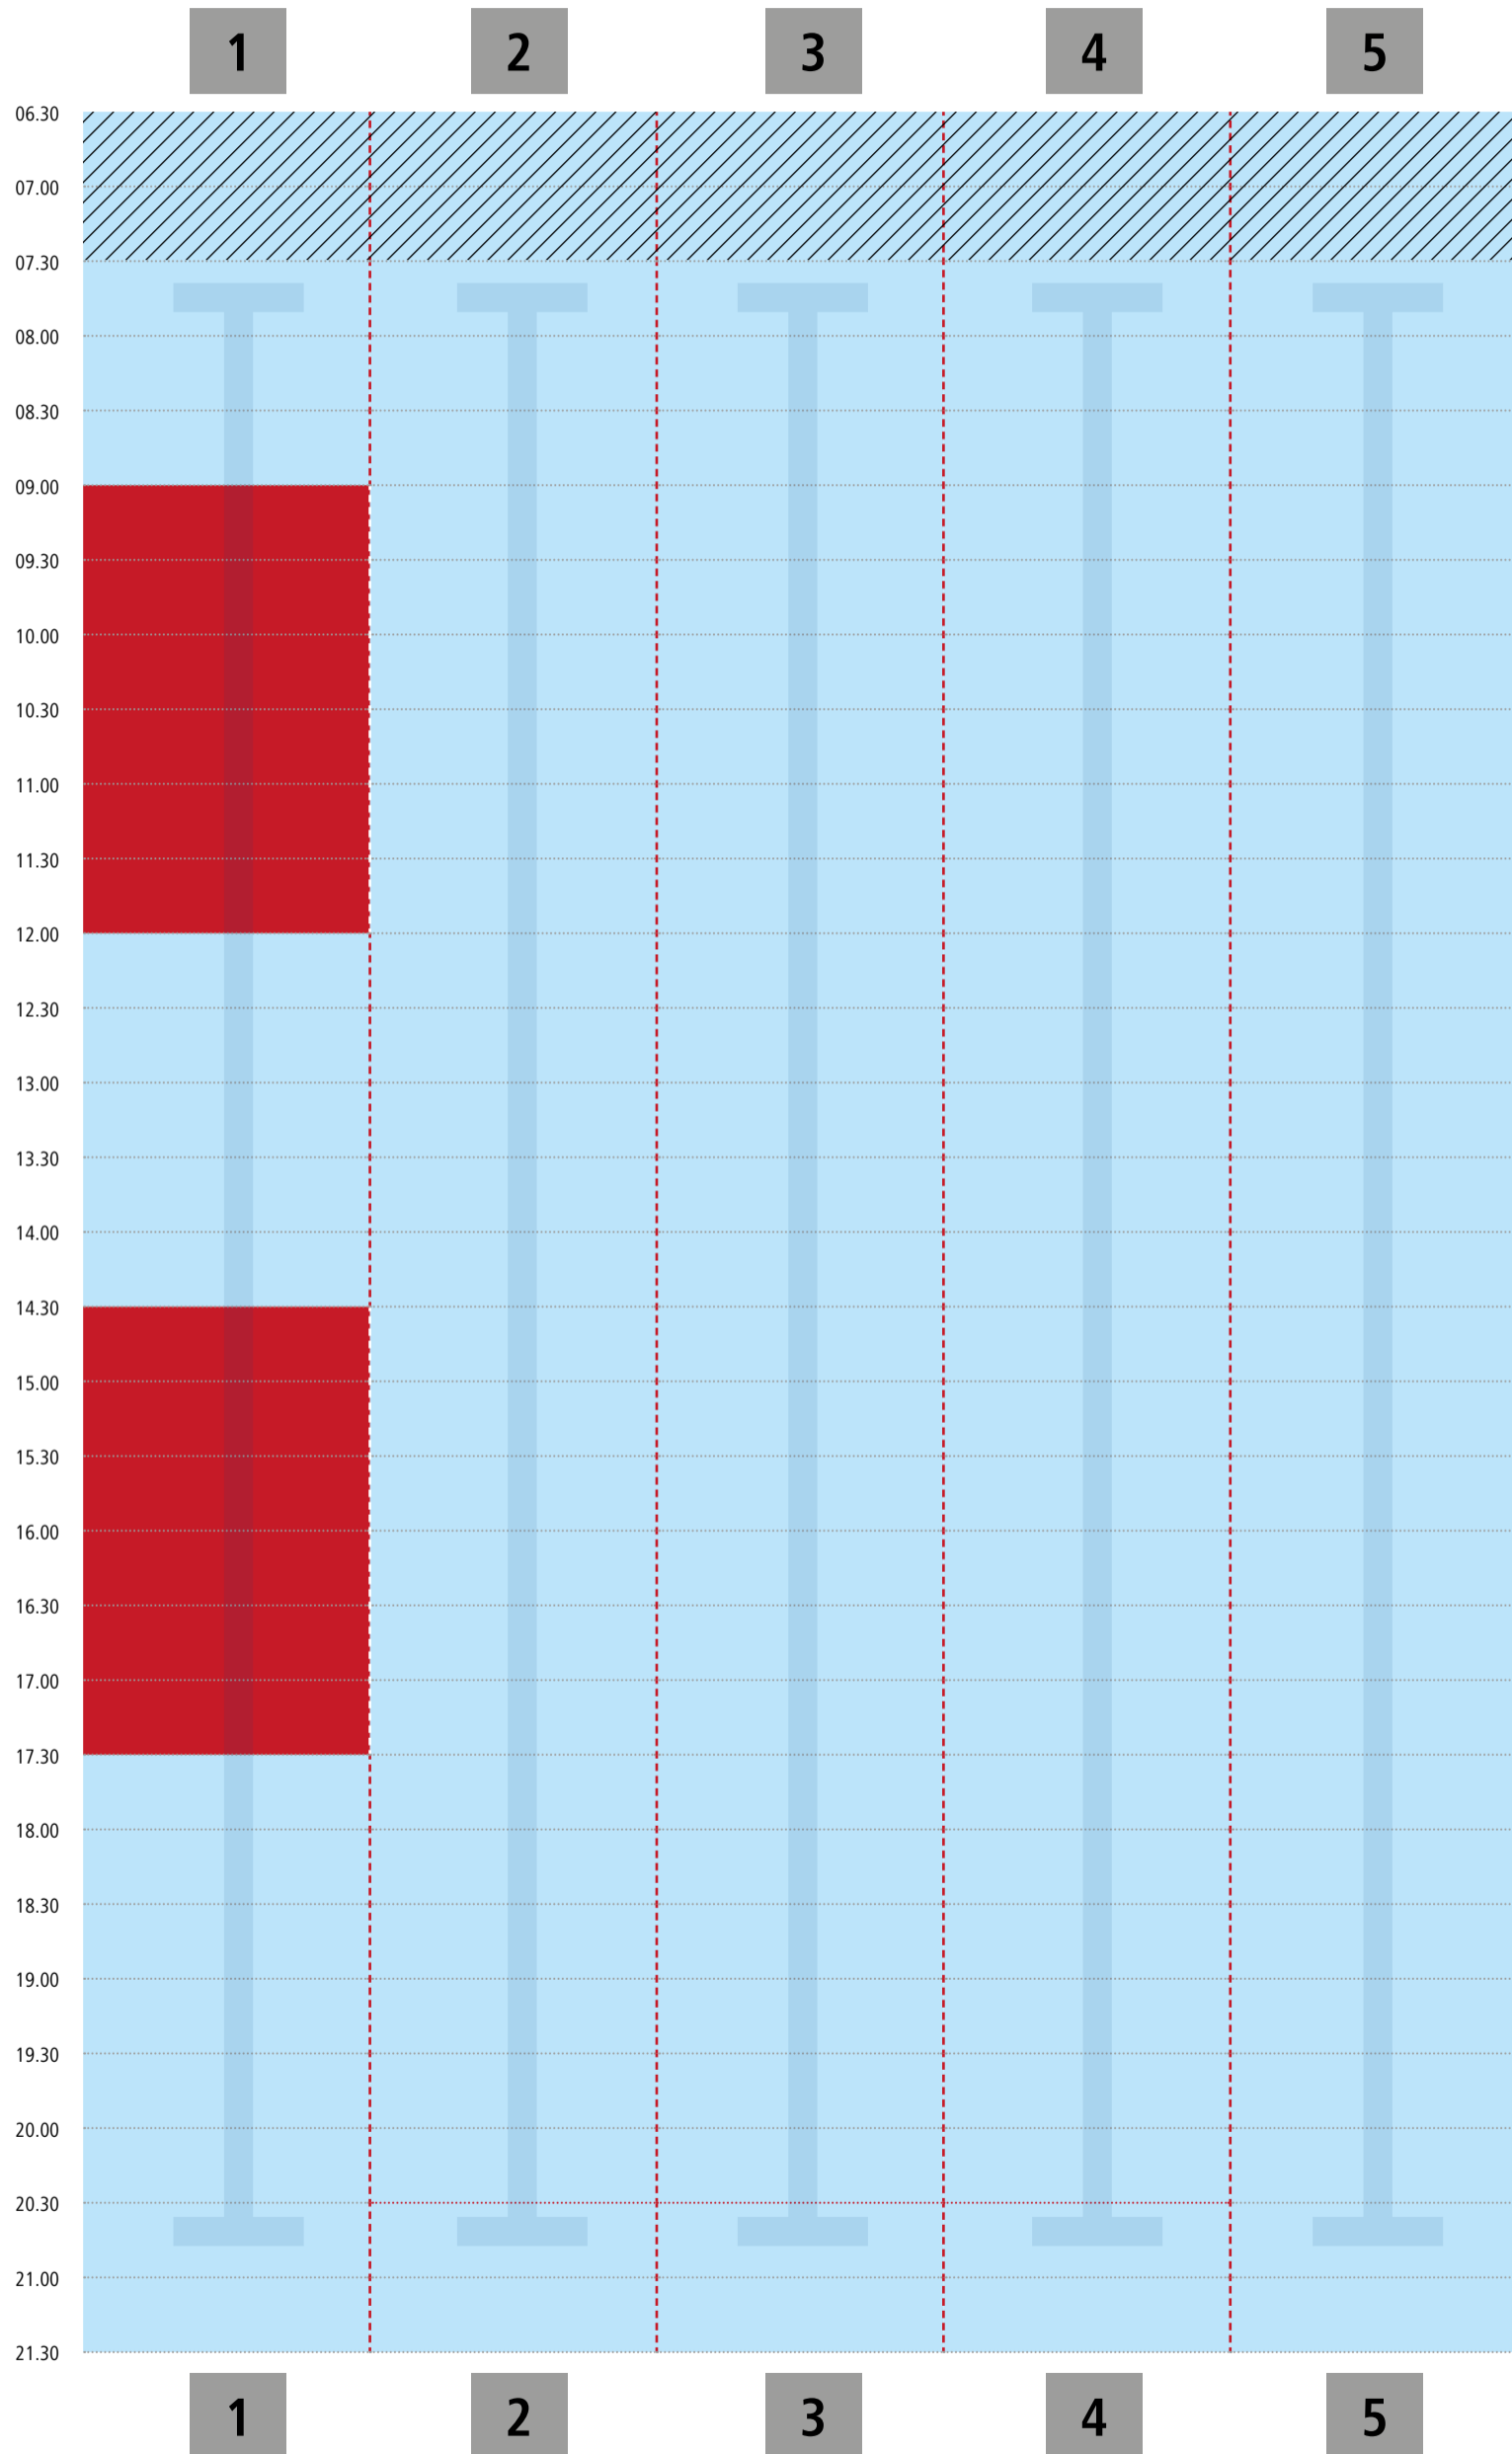

■ Schwimmbahn frei

■ Schwimmbahn belegt

Bahnbelegungsplan | Dienstag | 23.07.

blu sport | Lehrschwimmbecken

Hinweis: Bei voller Beckenbelegung ist der Zutritt für Nichtschwimmer untersagt.
Bitte berücksichtigen Sie folgende Planung beim Schwimmbadbesuch.

■ Schwimmbahn frei

■ Schwimmbahn belegt

Bahnbelegungsplan | Freitag | 26.07.

blu sport | Lehrschwimmbecken

Hinweis: Bei voller Beckenbelegung ist der Zutritt für Nichtschwimmer untersagt.
Bitte berücksichtigen Sie folgende Planung beim Schwimmbadbesuch.

■ Schwimmbahn frei

■ Schwimmbahn belegt

■ Schwimmbahn frei

■ Schwimmbahn belegt

■ Schwimmbahn frei

■ Schwimmbahn belegt

Bahnbelegungsplan | Montag | 29.07.

blu sport | Lehrschwimmbecken

Hinweis: Bei voller Beckenbelegung ist der Zutritt für Nichtschwimmer untersagt.
Bitte berücksichtigen Sie folgende Planung beim Schwimmbadbesuch.

■ Schwimmbahn frei

■ Schwimmbahn belegt

Bahnbelegungsplan | Dienstag | 30.07.