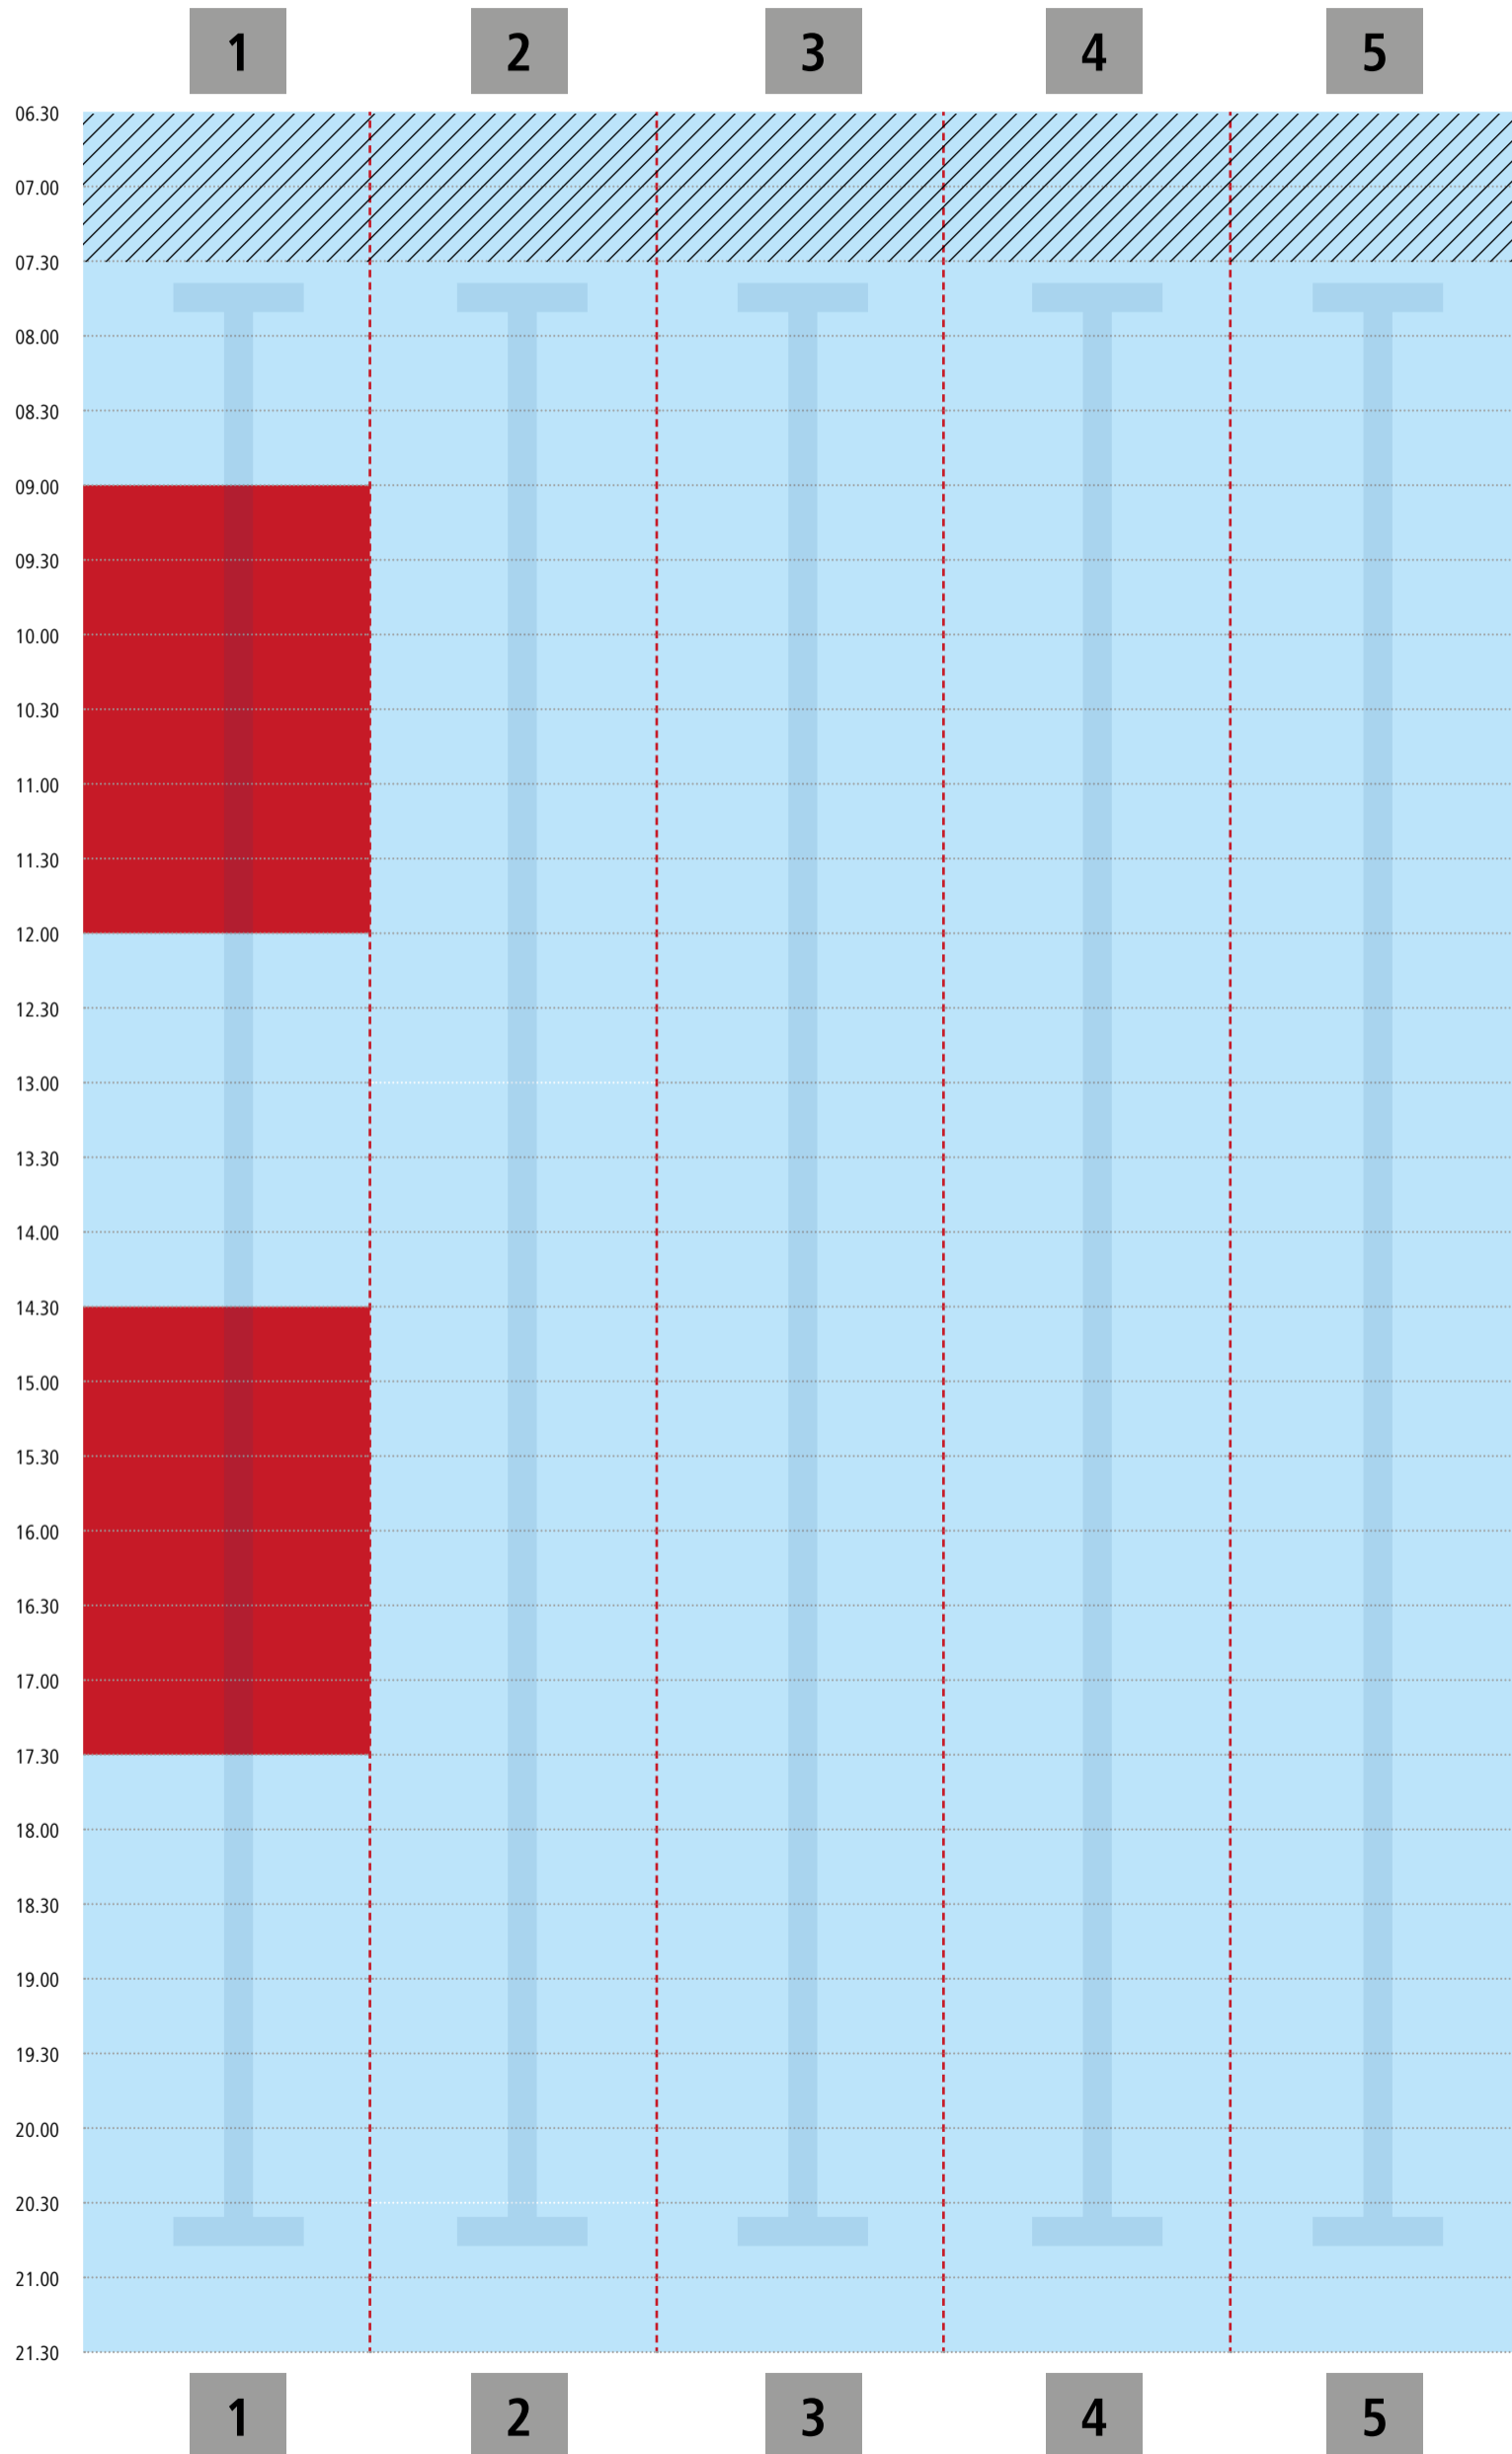

■ Schwimmbahn frei

■ Schwimmbahn belegt

Bahnbelegungsplan | Dienstag | 23.07.

blu sport | Lehrschwimmbecken

Hinweis: Bei voller Beckenbelegung ist der Zutritt für Nichtschwimmer untersagt.
Bitte berücksichtigen Sie folgende Planung beim Schwimmbadbesuch.

■ Schwimmbahn frei

■ Schwimmbahn belegt

Bahnbelegungsplan | Mittwoch | 24.07.

blu sport | Lehrschwimmbecken

Hinweis: Bei voller Beckenbelegung ist der Zutritt für Nichtschwimmer untersagt.
Bitte berücksichtigen Sie folgende Planung beim Schwimmbadbesuch.

Hinweis: Bei voller Beckenbelegung ist der Zutritt für Nichtschwimmer untersagt.
Bitte berücksichtigen Sie folgende Planung beim Schwimmbadbesuch.

■ Schwimmbahn frei

■ Schwimmbahn belegt

Bahnbelegungsplan | Dienstag | 30.07.

■ Schwimmbahn frei

■ Schwimmbahn belegt

Bahnbelegungsplan | Donnerstag | 01.08.

blu sport | Lehrschwimmbecken

Hinweis: Bei voller Beckenbelegung ist der Zutritt für Nichtschwimmer untersagt.
Bitte berücksichtigen Sie folgende Planung beim Schwimmbadbesuch.