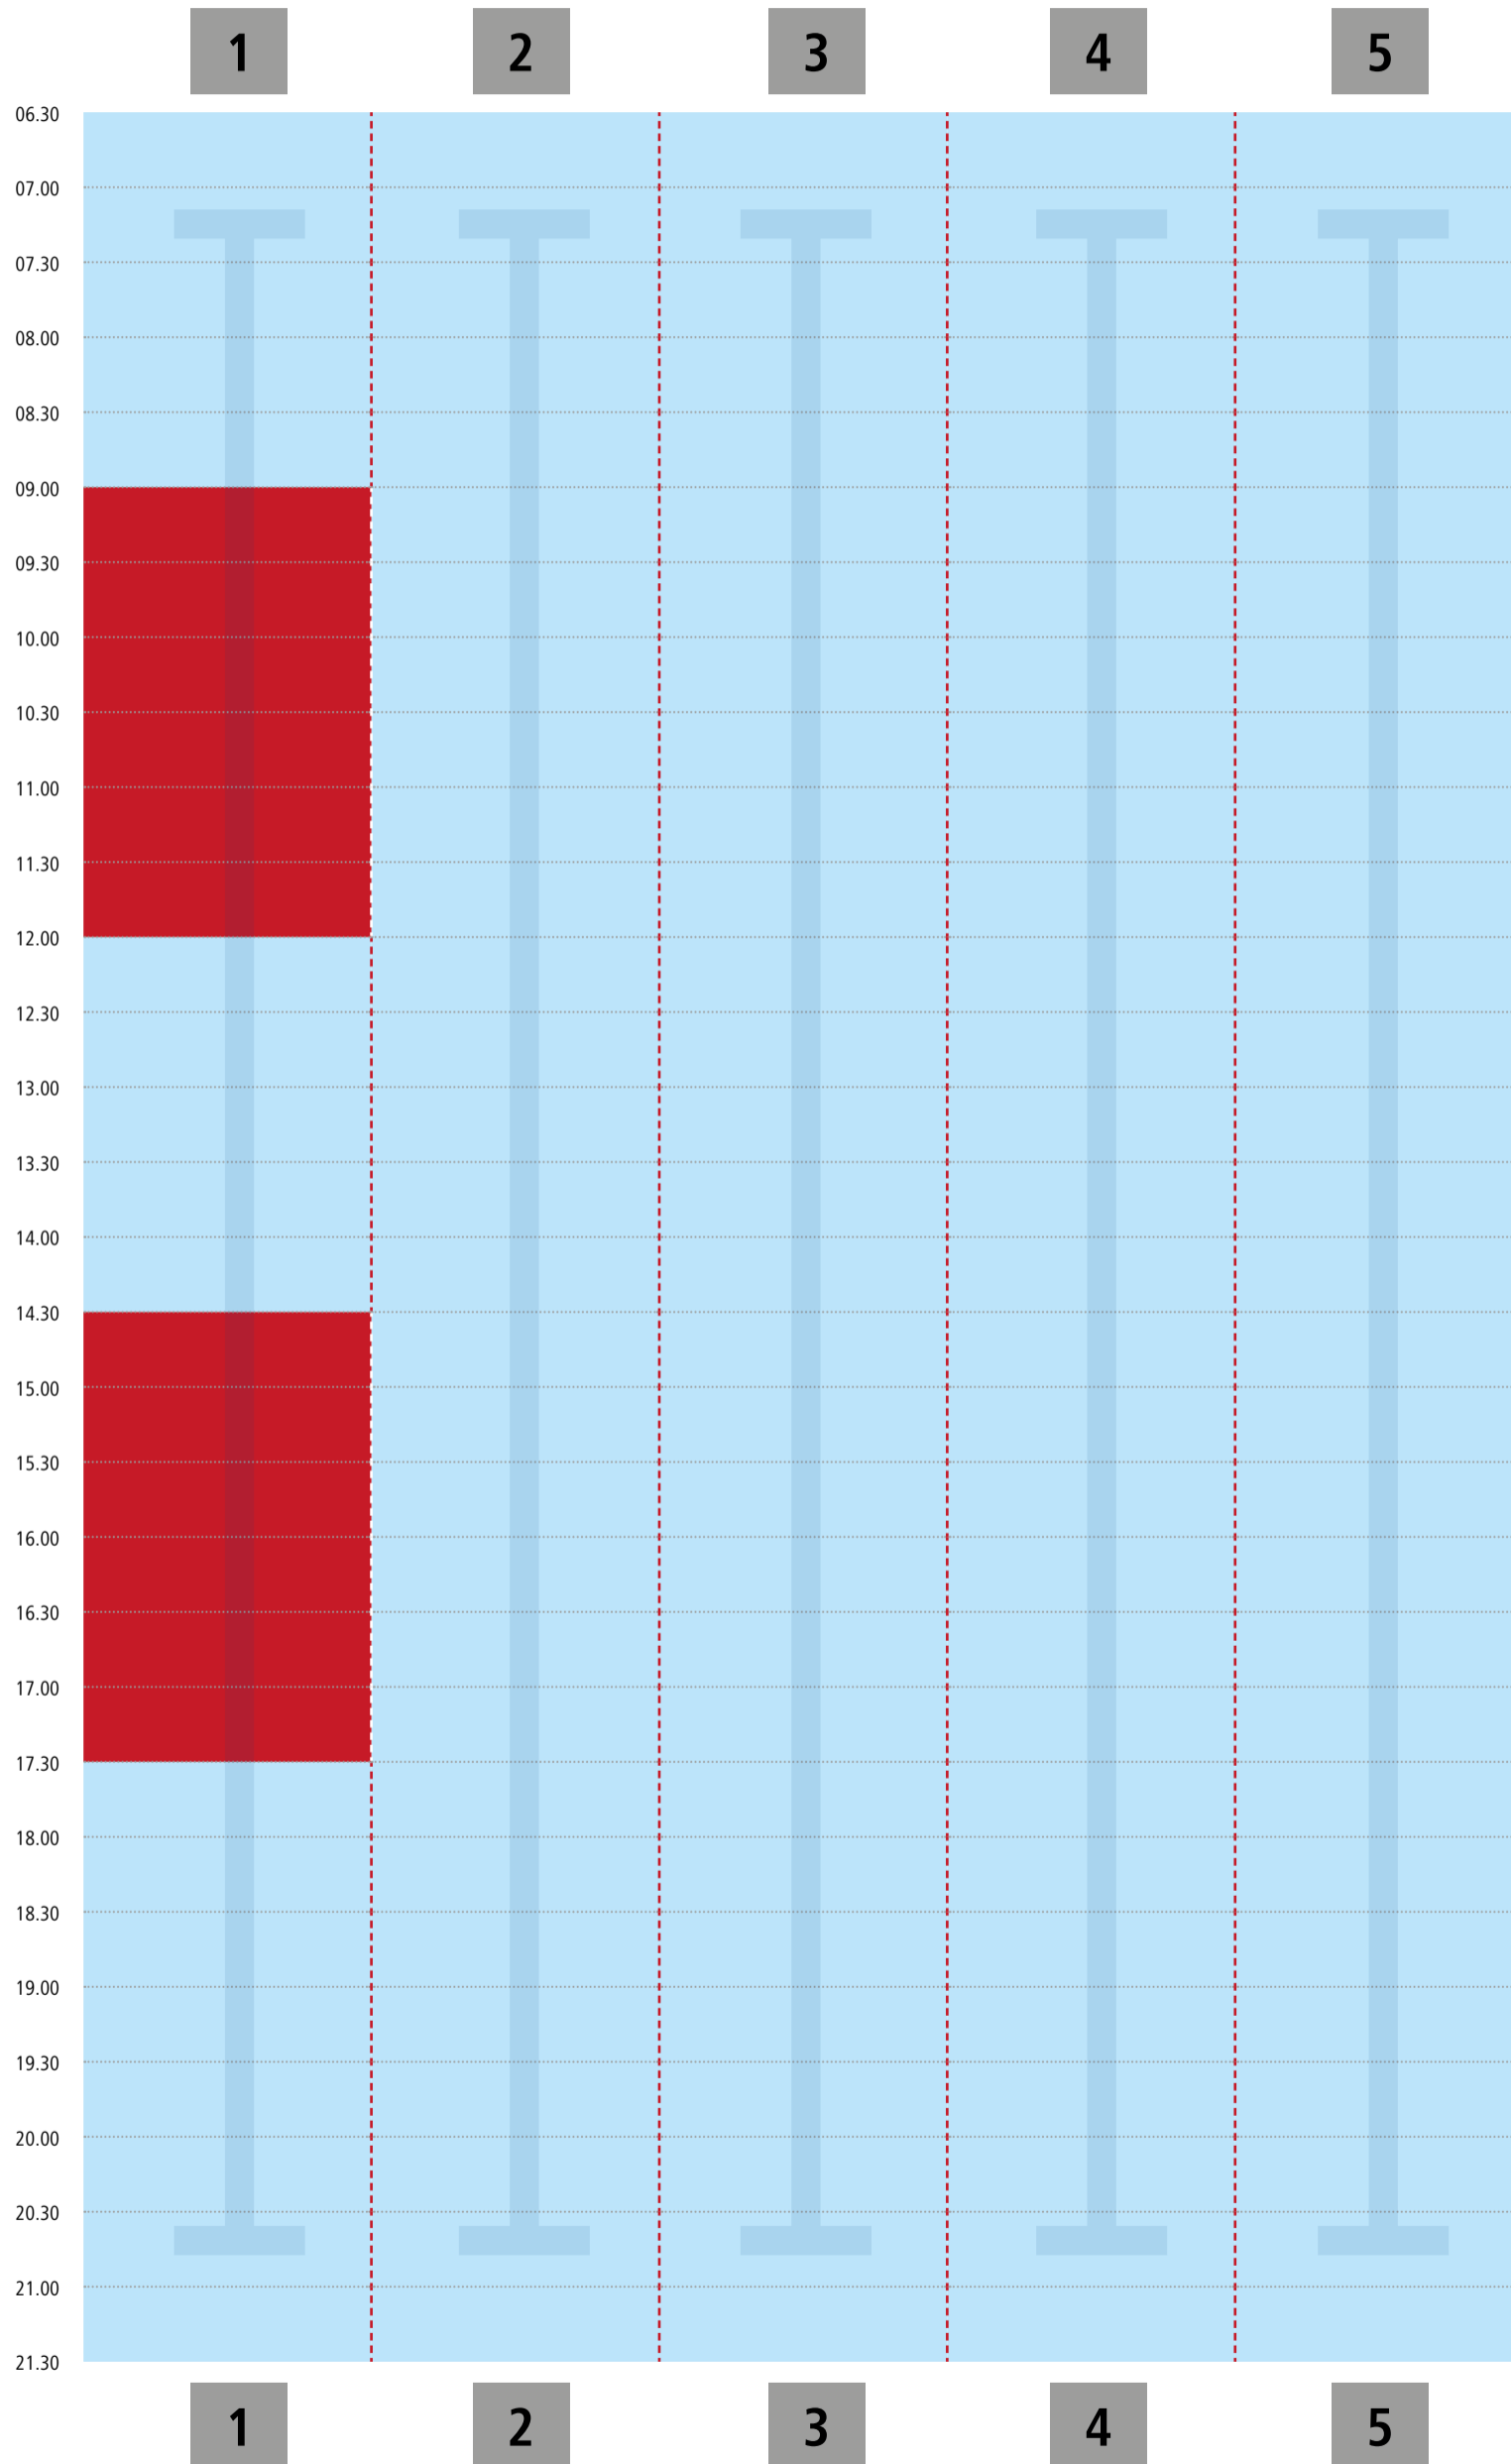

■ Schwimmbahn frei

■ Schwimmbahn belegt

Bahnbelegungsplan | Dienstag | 23.07.

blu sport | Lehrschwimmbecken

Hinweis: Bei voller Beckenbelegung ist der Zutritt für Nichtschwimmer untersagt.
Bitte berücksichtigen Sie folgende Planung beim Schwimmbadbesuch.

Hinweis: Bei voller Beckenbelegung ist der Zutritt für Nichtschwimmer untersagt.
Bitte berücksichtigen Sie folgende Planung beim Schwimmbadbesuch.

■ Schwimmbahn frei

■ Schwimmbahn belegt

Bahnbelegungsplan | Dienstag | 30.07.

blu sport | Lehrschwimmbecken

Hinweis: Bei voller Beckenbelegung ist der Zutritt für Nichtschwimmer untersagt.
Bitte berücksichtigen Sie folgende Planung beim Schwimmbadbesuch.

■ Schwimmbahn frei

■ Schwimmbahn belegt

Bahnbelegungsplan | Mittwoch | 31.07.

blu sport | Lehrschwimmbecken

Hinweis: Bei voller Beckenbelegung ist der Zutritt für Nichtschwimmer untersagt.
Bitte berücksichtigen Sie folgende Planung beim Schwimmbadbesuch.