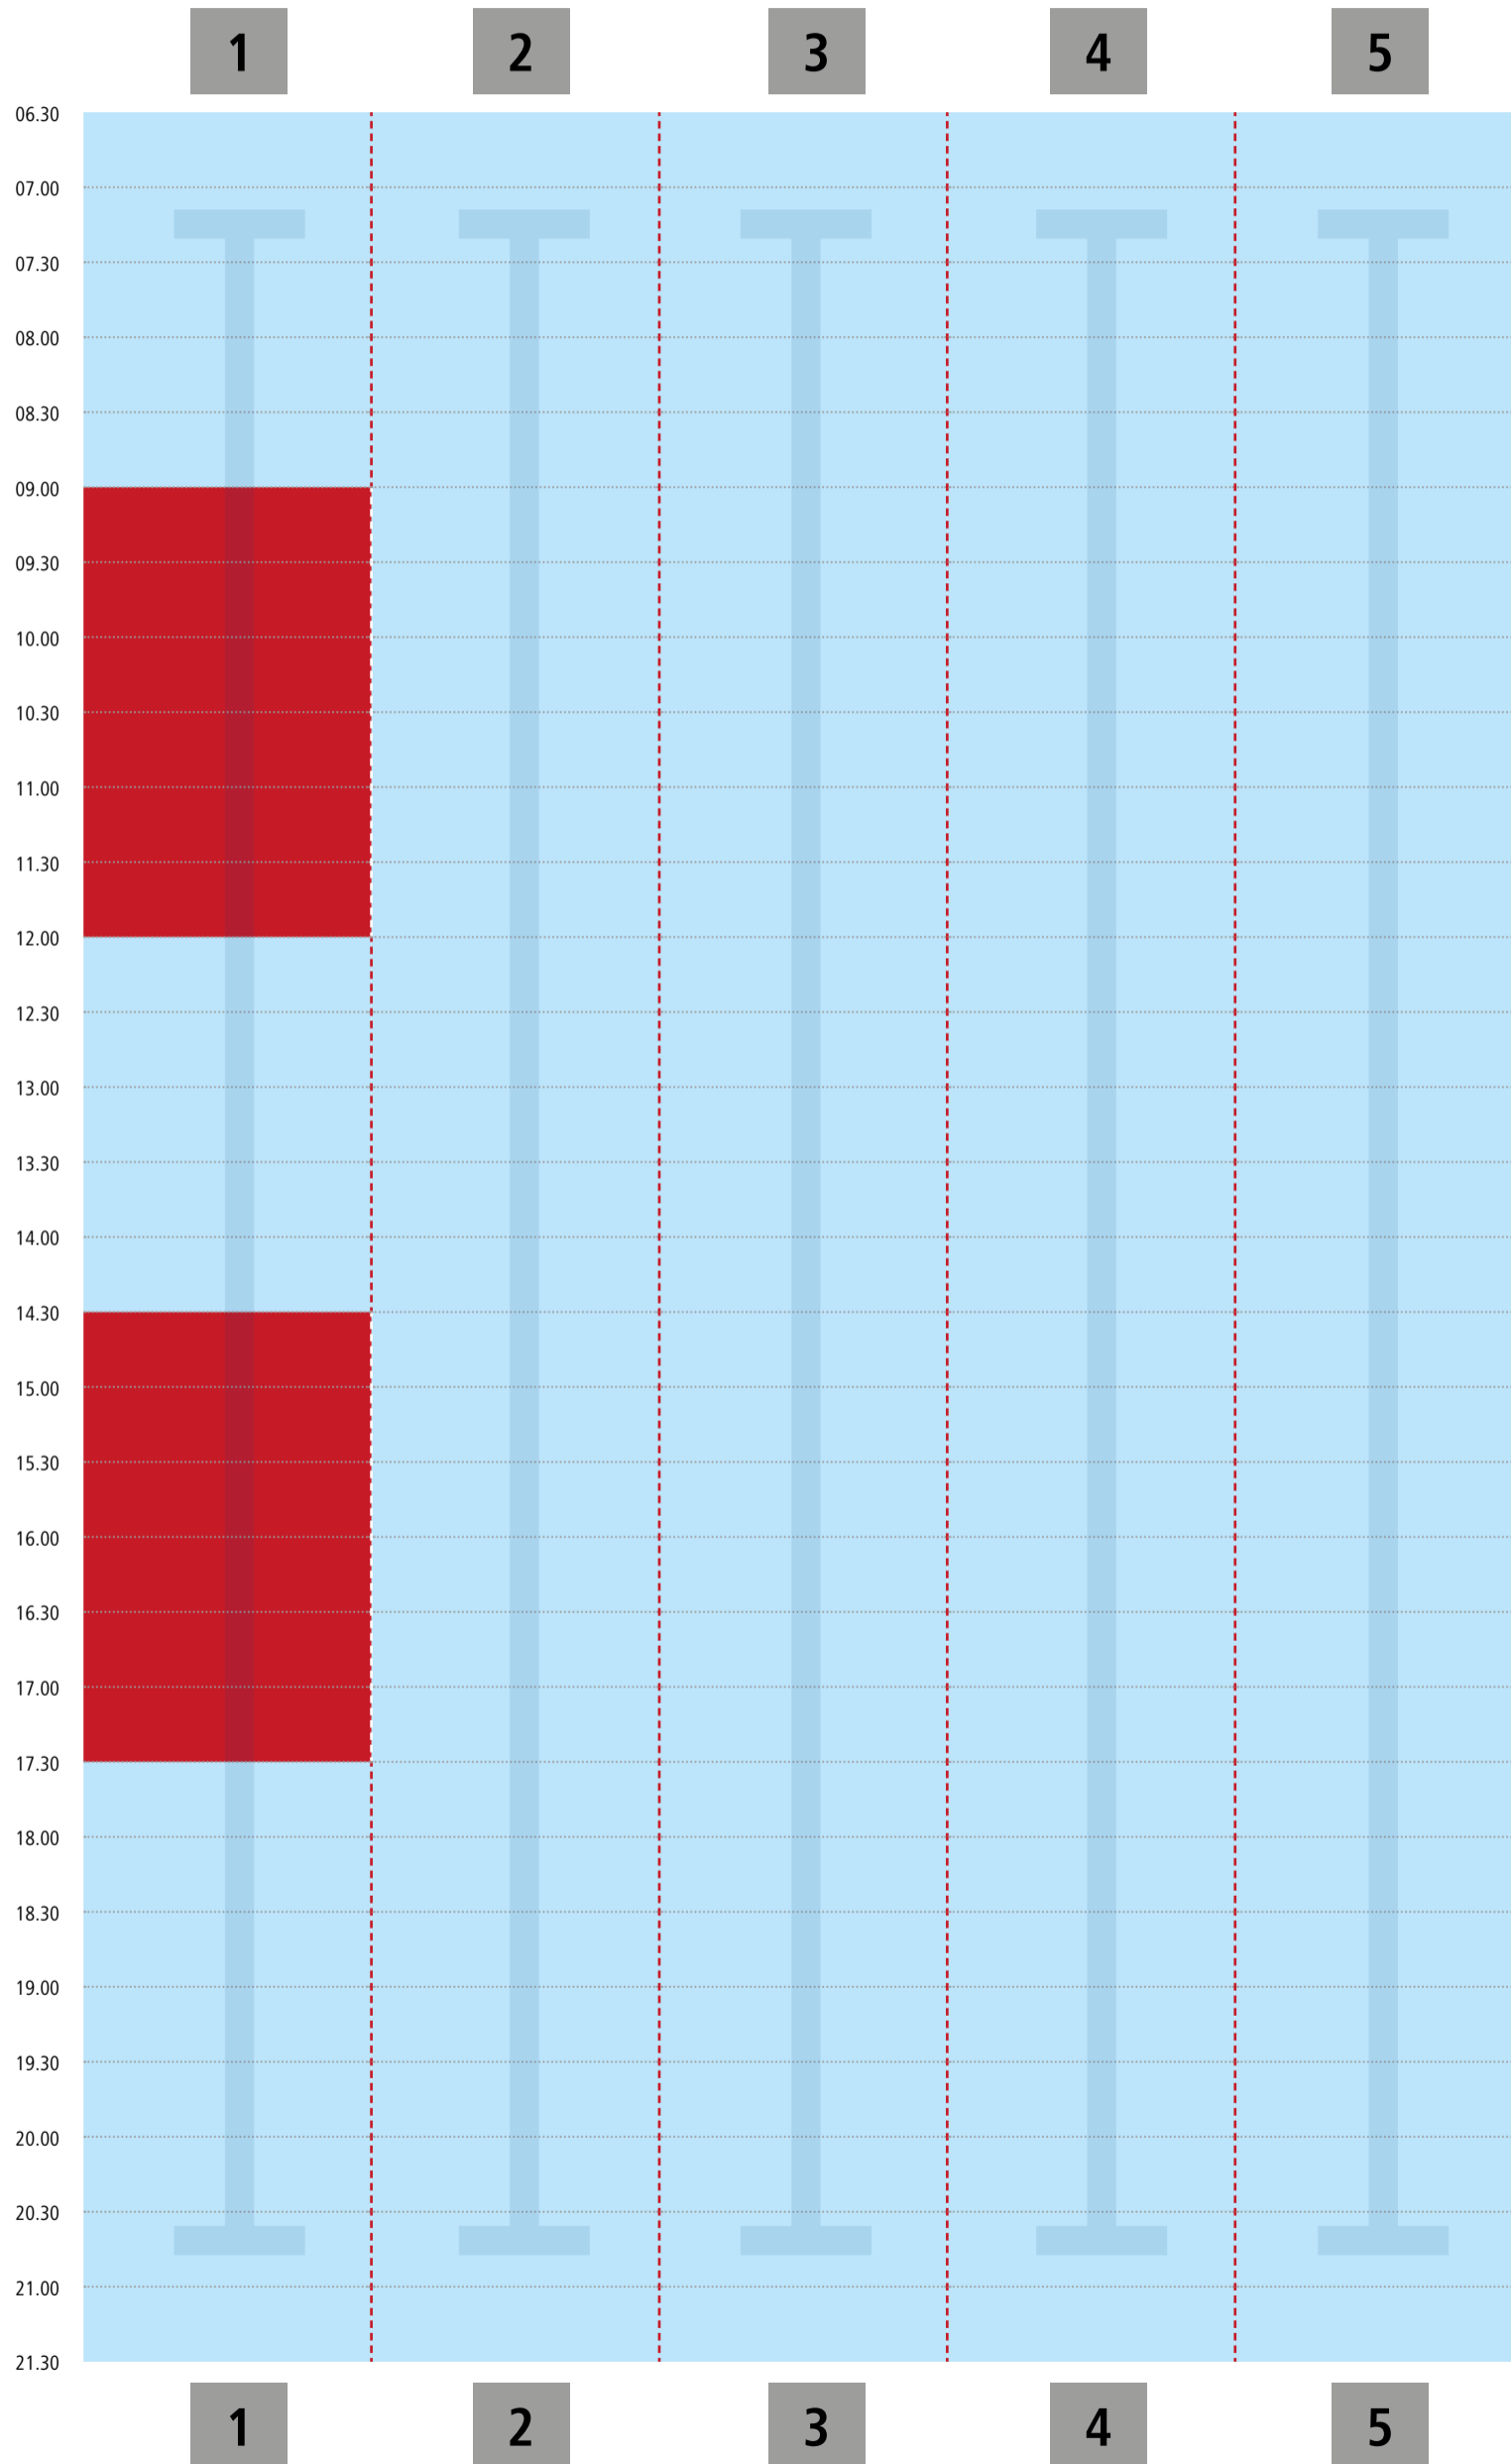

Bahnbelegungsplan | Dienstag | 30.07.

blu sport | Lehrschwimmbecken

Hinweis: Bei voller Beckenbelegung ist der Zutritt für Nichtschwimmer untersagt.
Bitte berücksichtigen Sie folgende Planung beim Schwimmbadbesuch.

■ Schwimmbahn frei

■ Schwimmbahn belegt