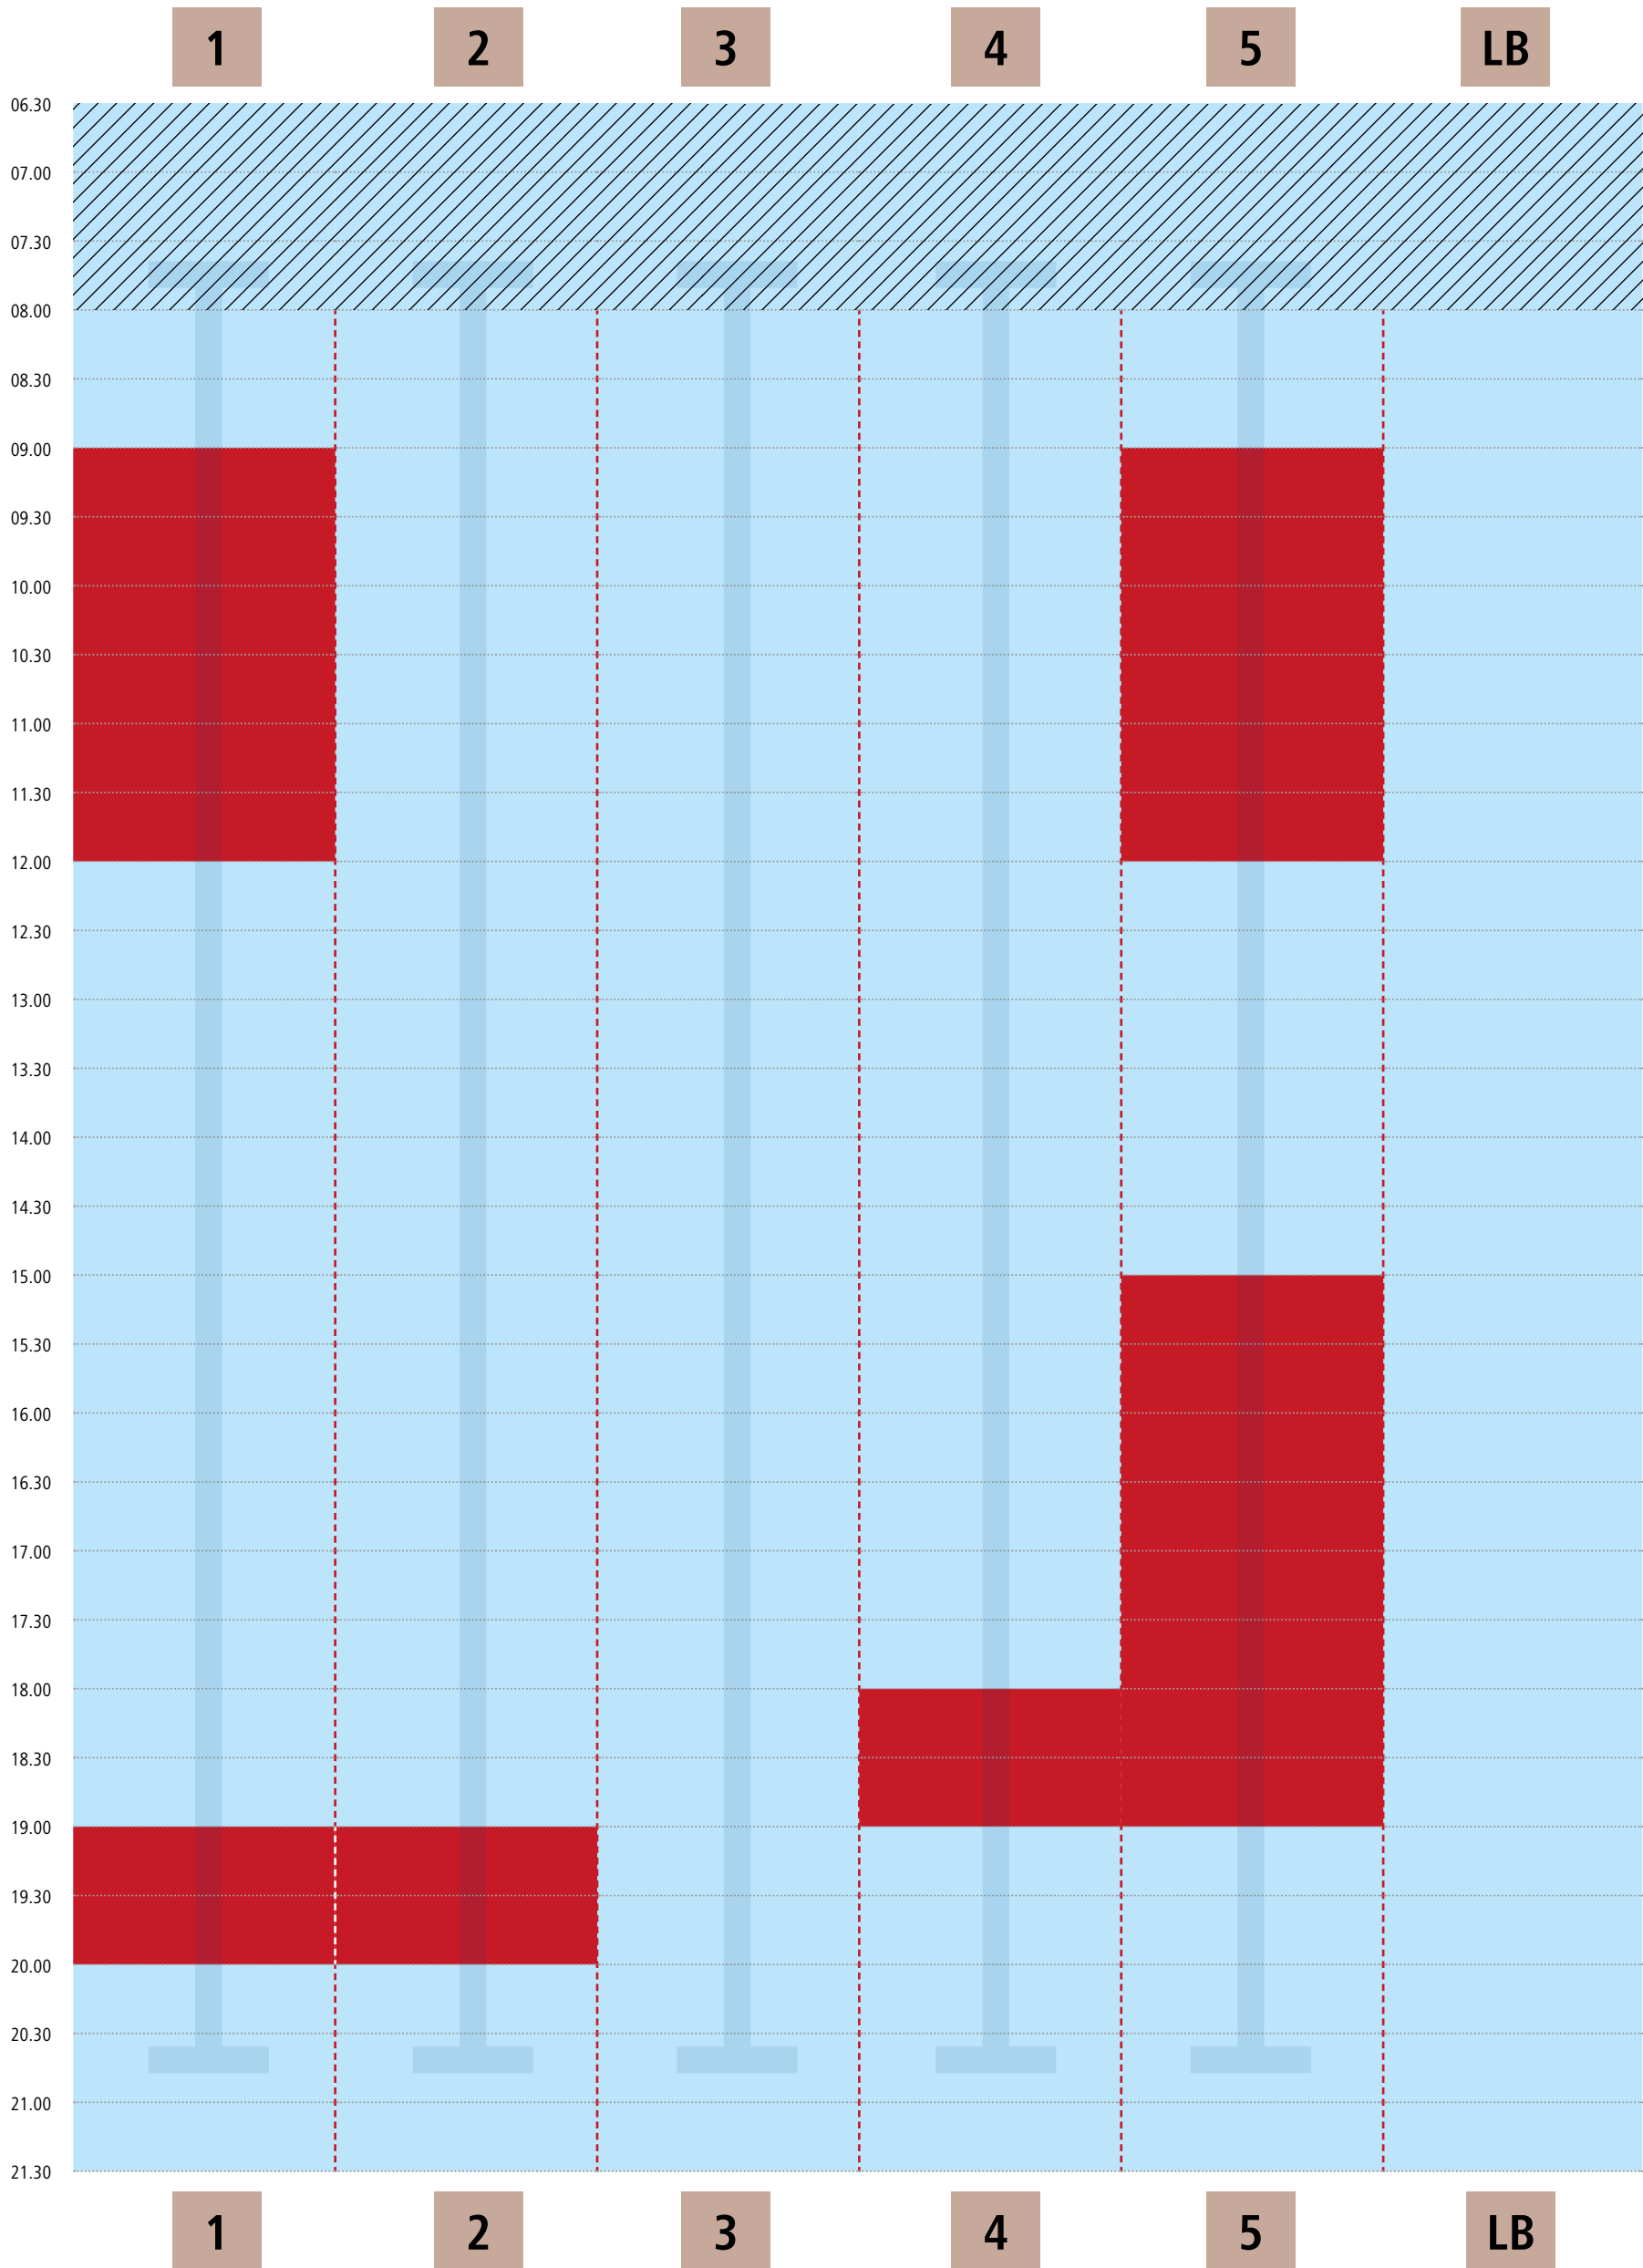

## Kiezbad Am Stern

■ Schwimmbahn frei

■ Schwimmbahn belegt

LB = Lehrbecken

■ Frauenschwimmen

## Kiezbad Am Stern

■ Schwimmbahn frei

■ Schwimmbahn belegt

LB = Lehrbecken

# Bahnbelegungsplan | Montag 12.08.

## Kiezbad Am Stern

■ Schwimmbahn frei

■ Schwimmbahn belegt

LB = Lehrbecken

Gültigkeit: 05.08. – 01.09.2024