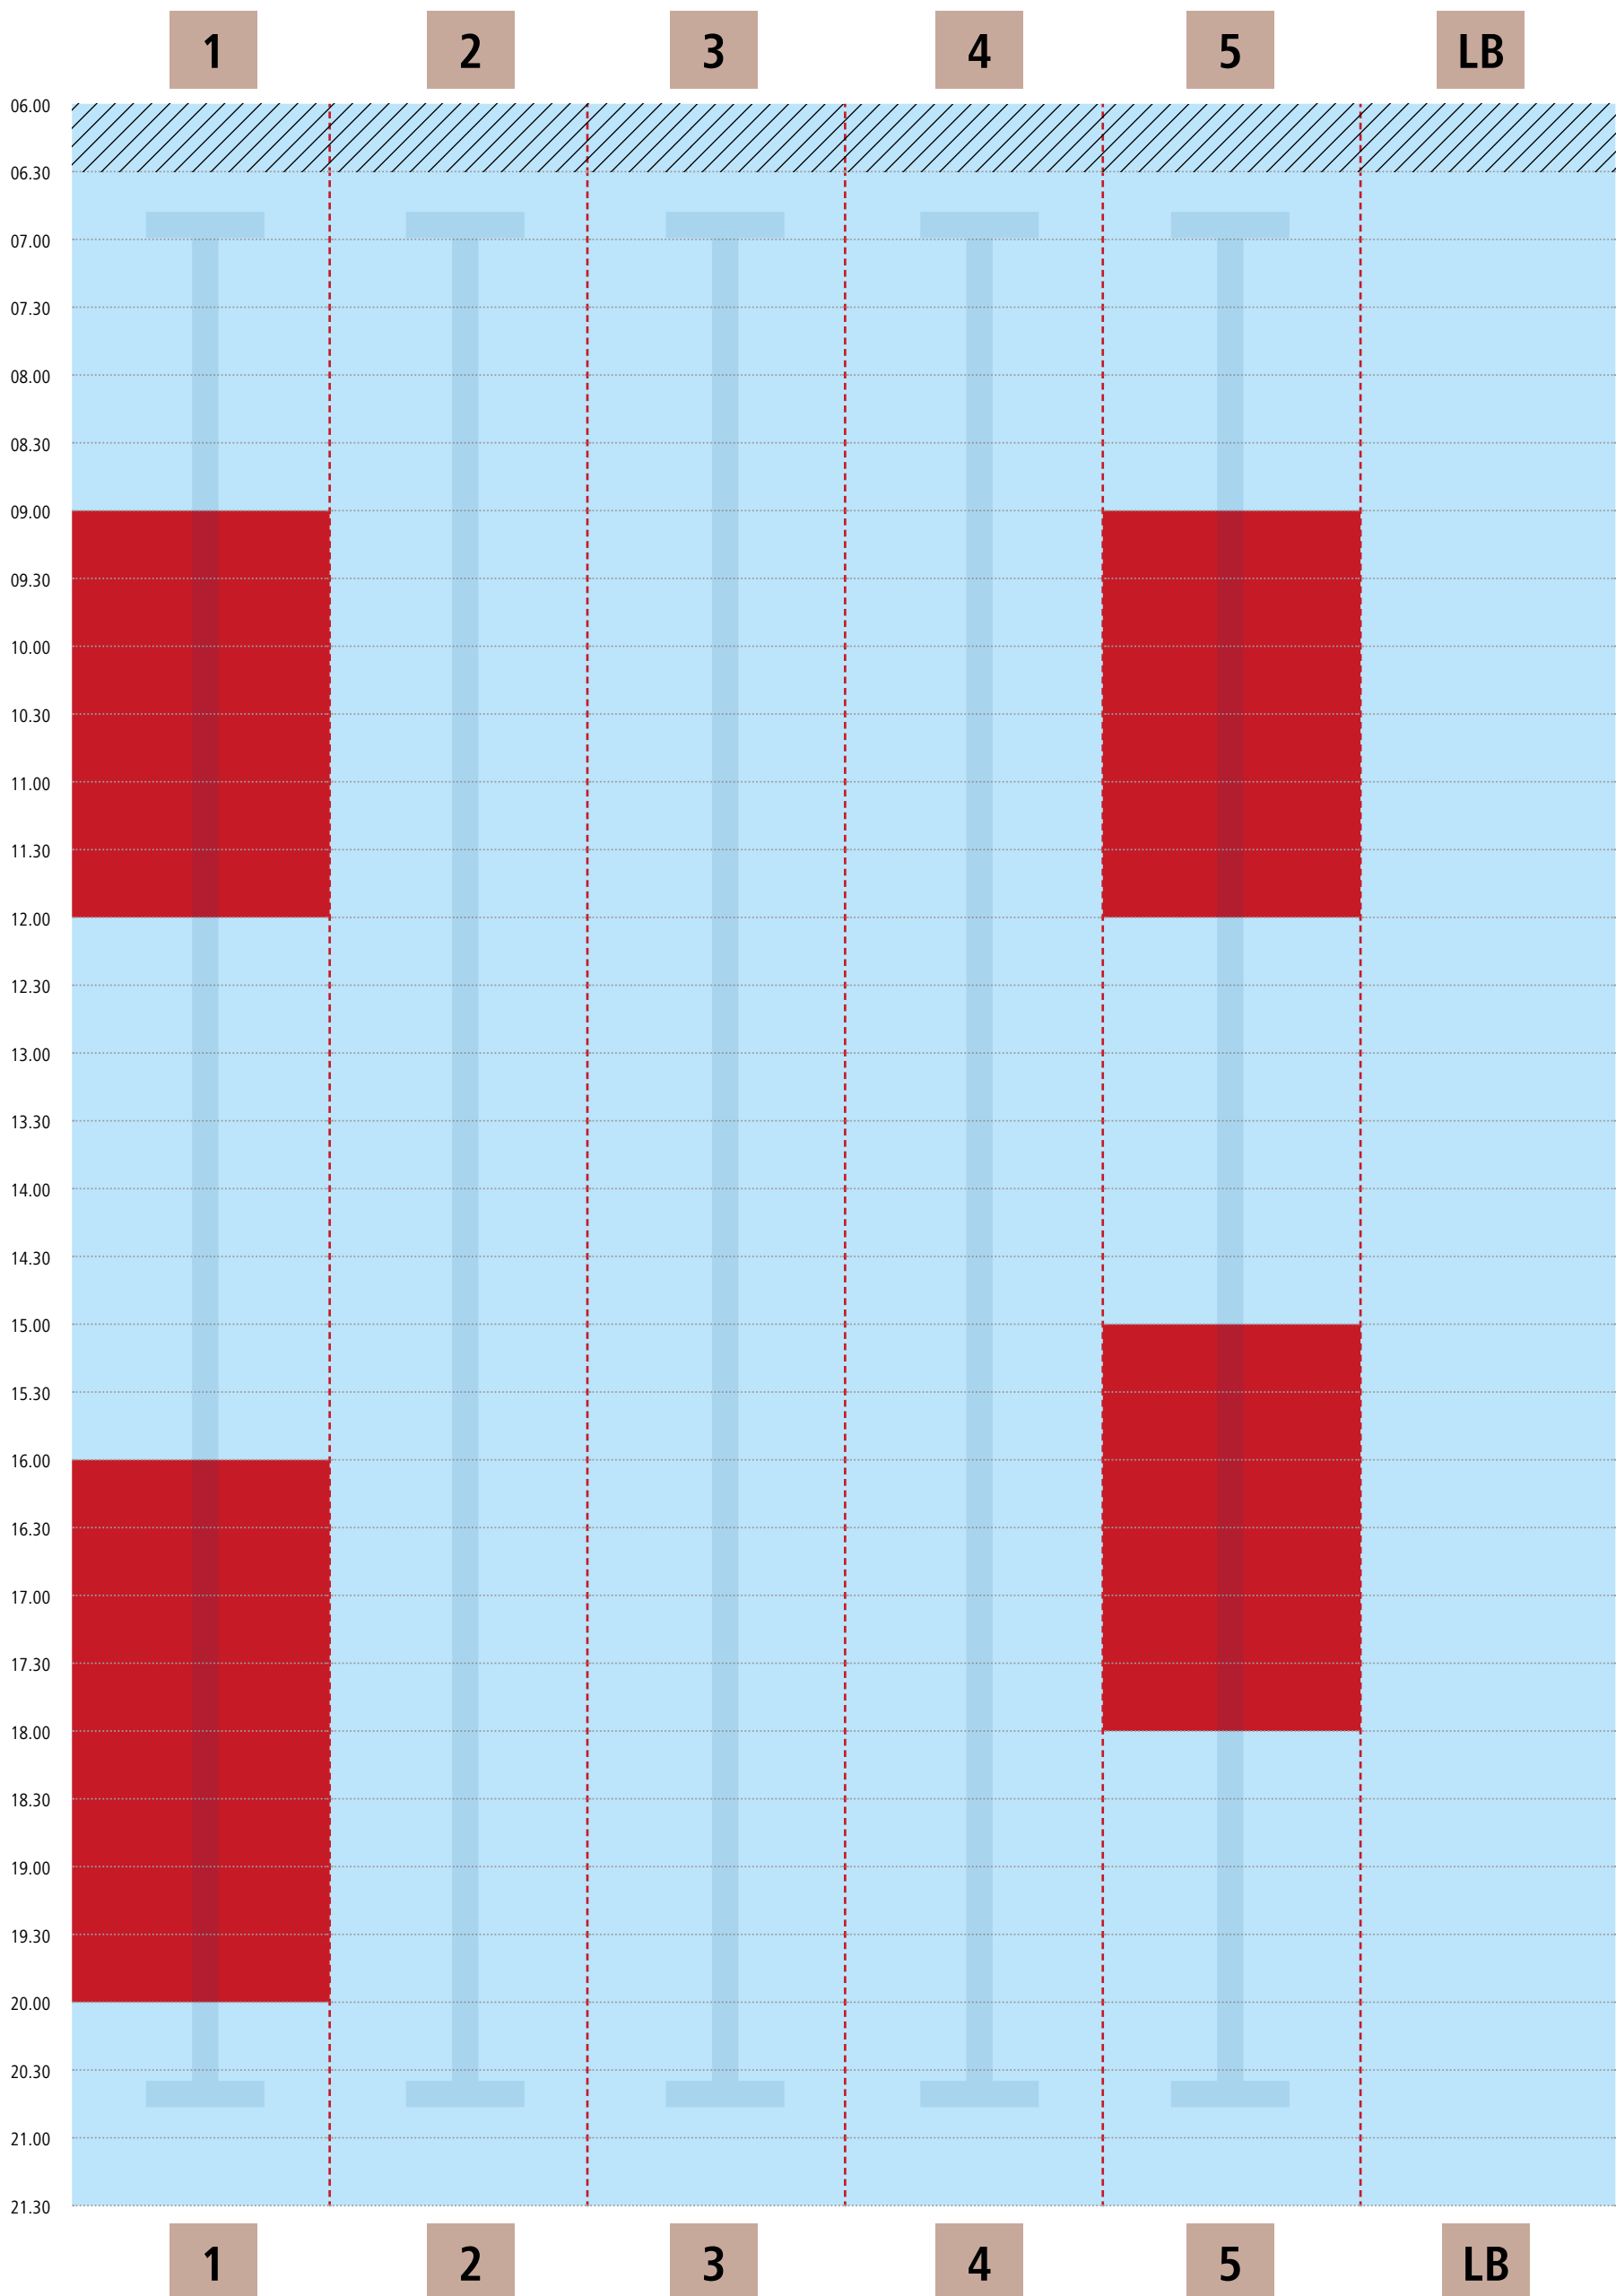

Bahnbelegungsplan | Mittwoch, 21.08.

Kiezbad Am Stern

■ Schwimmbahn frei

■ Schwimmbahn belegt

LB = Lehrbecken