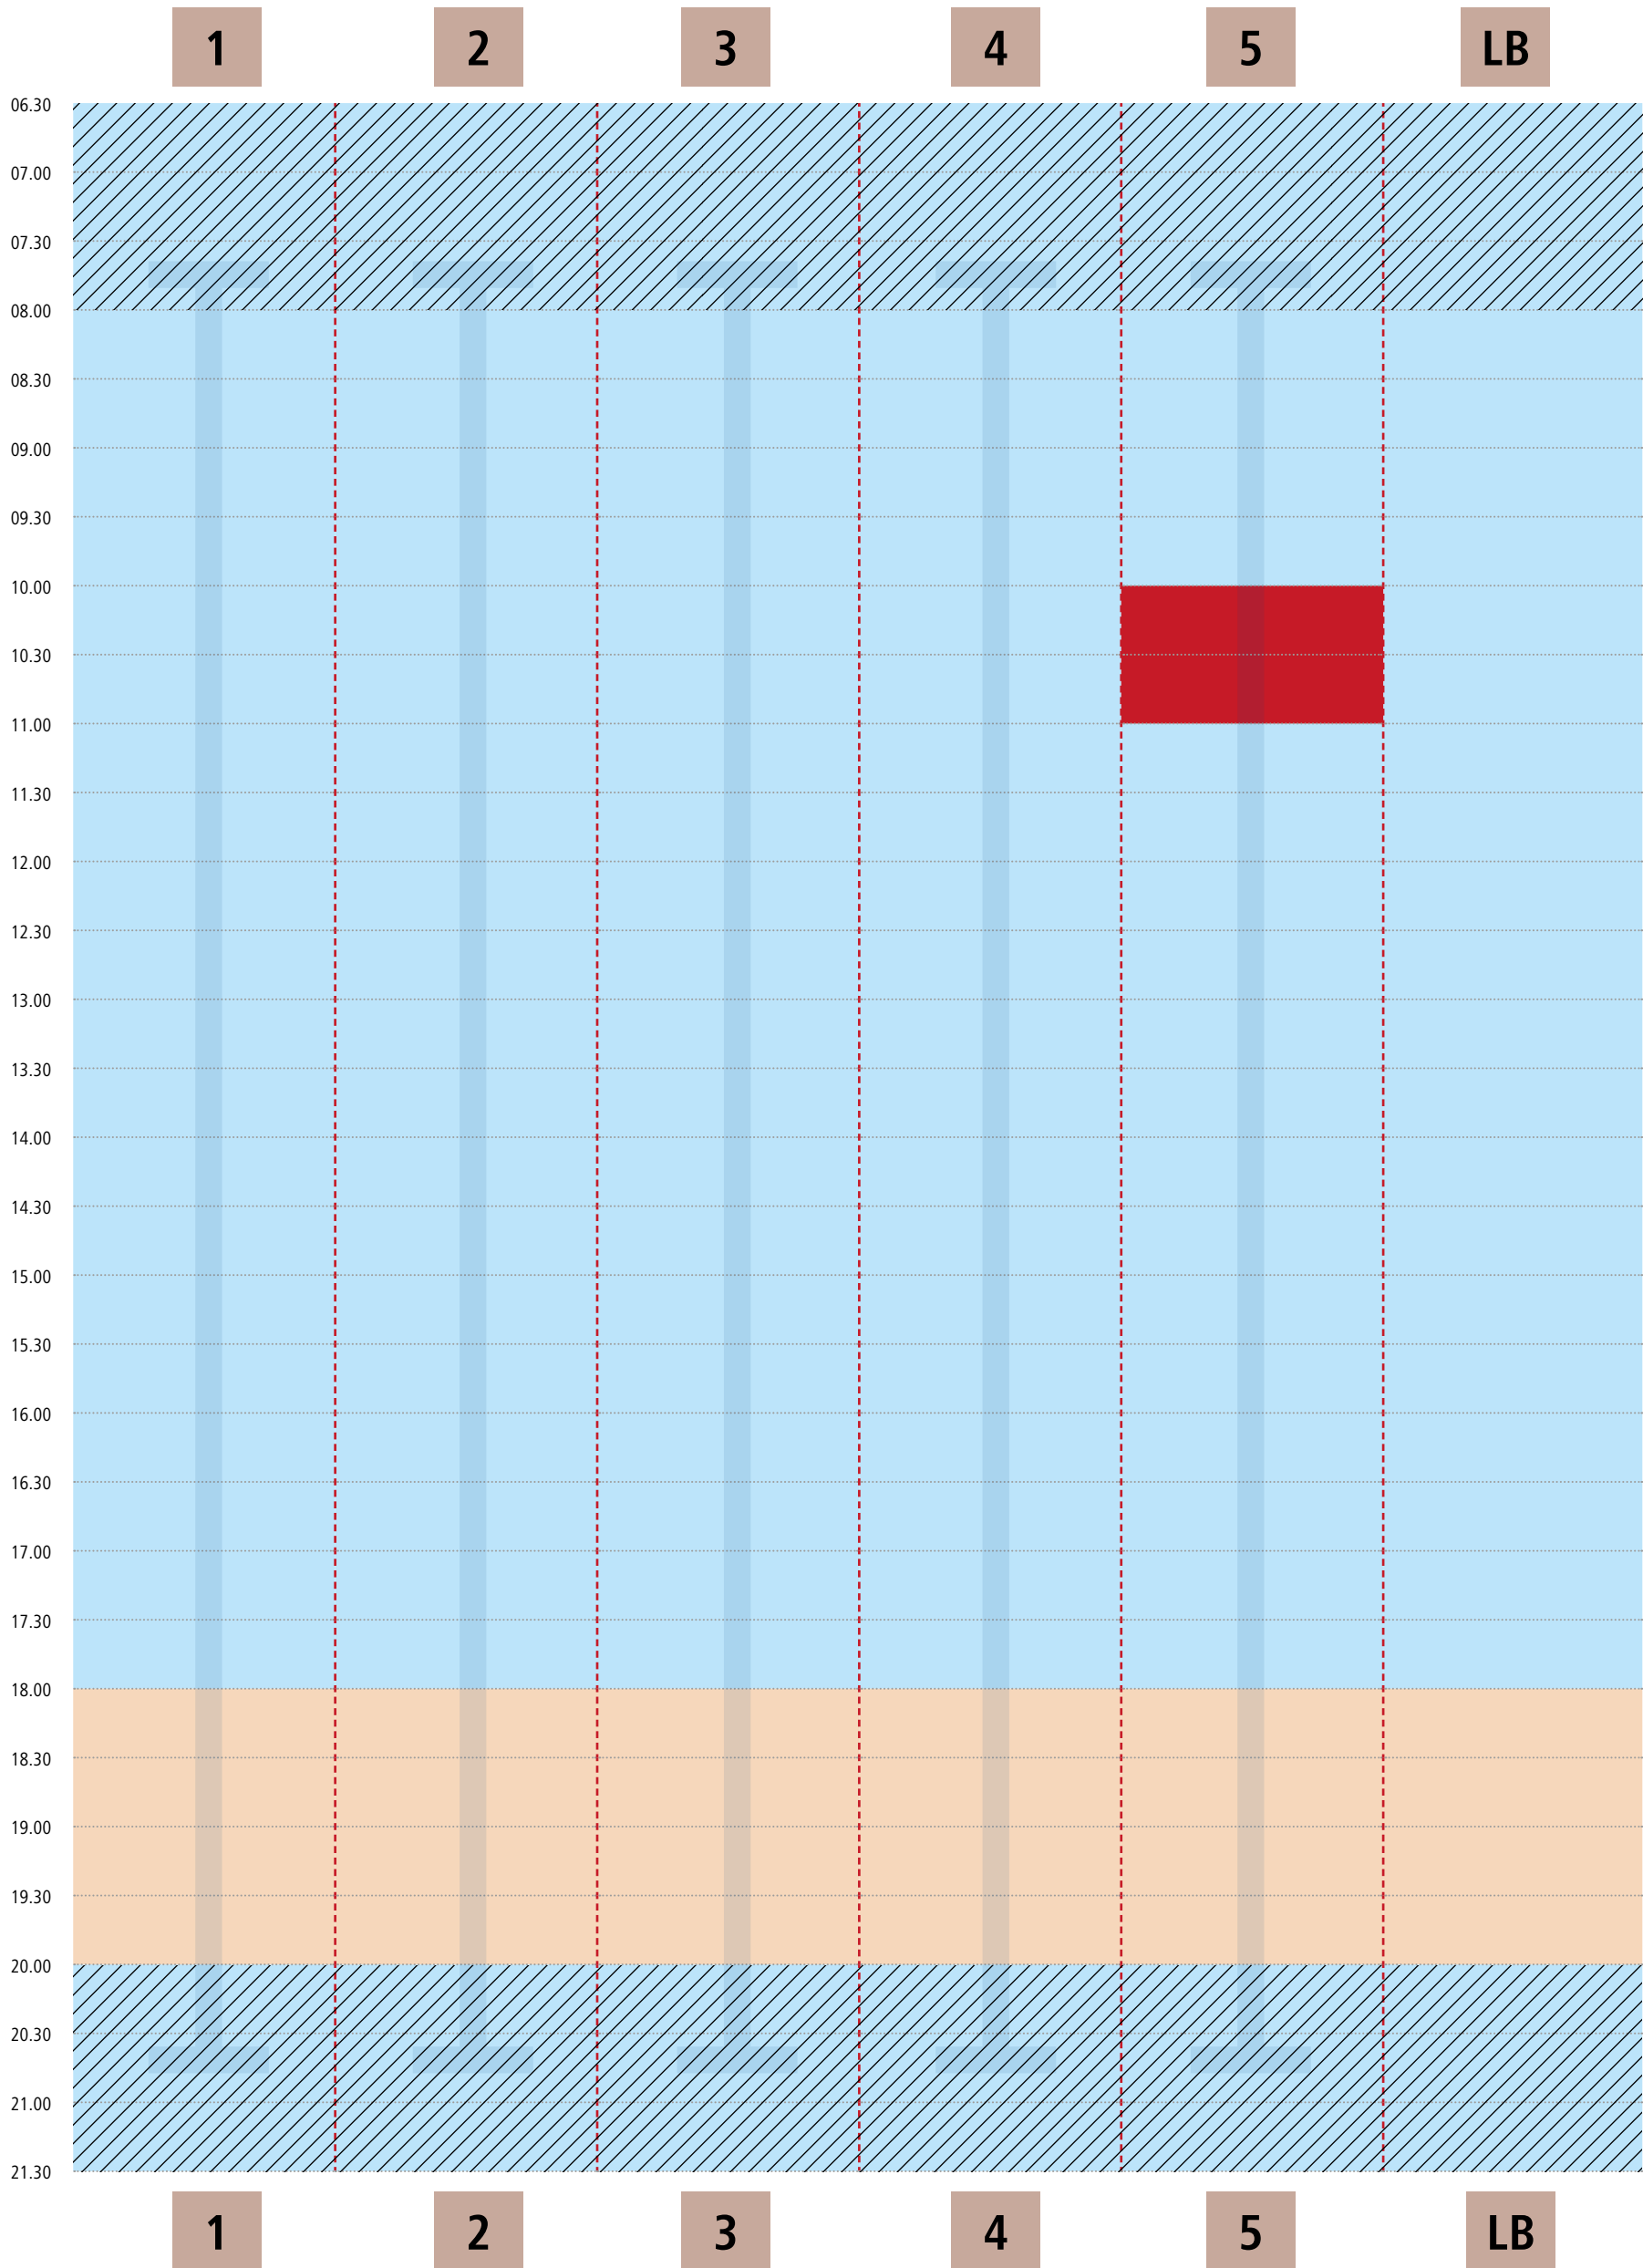

# Bahnbelegungsplan | Freitag, 16.08.

## Kiezbad Am Stern

■ Schwimmbahn frei

■ Schwimmbahn belegt

LB = Lehrbecken

# Bahnbelegungsplan | Samstag, 17.08.

## Kiezbad Am Stern

■ Schwimmbahn frei

■ Schwimmbahn belegt

LB = Lehrbecken

■ Frauenschwimmen

Gültigkeit: 05.08. – 01.09.2024