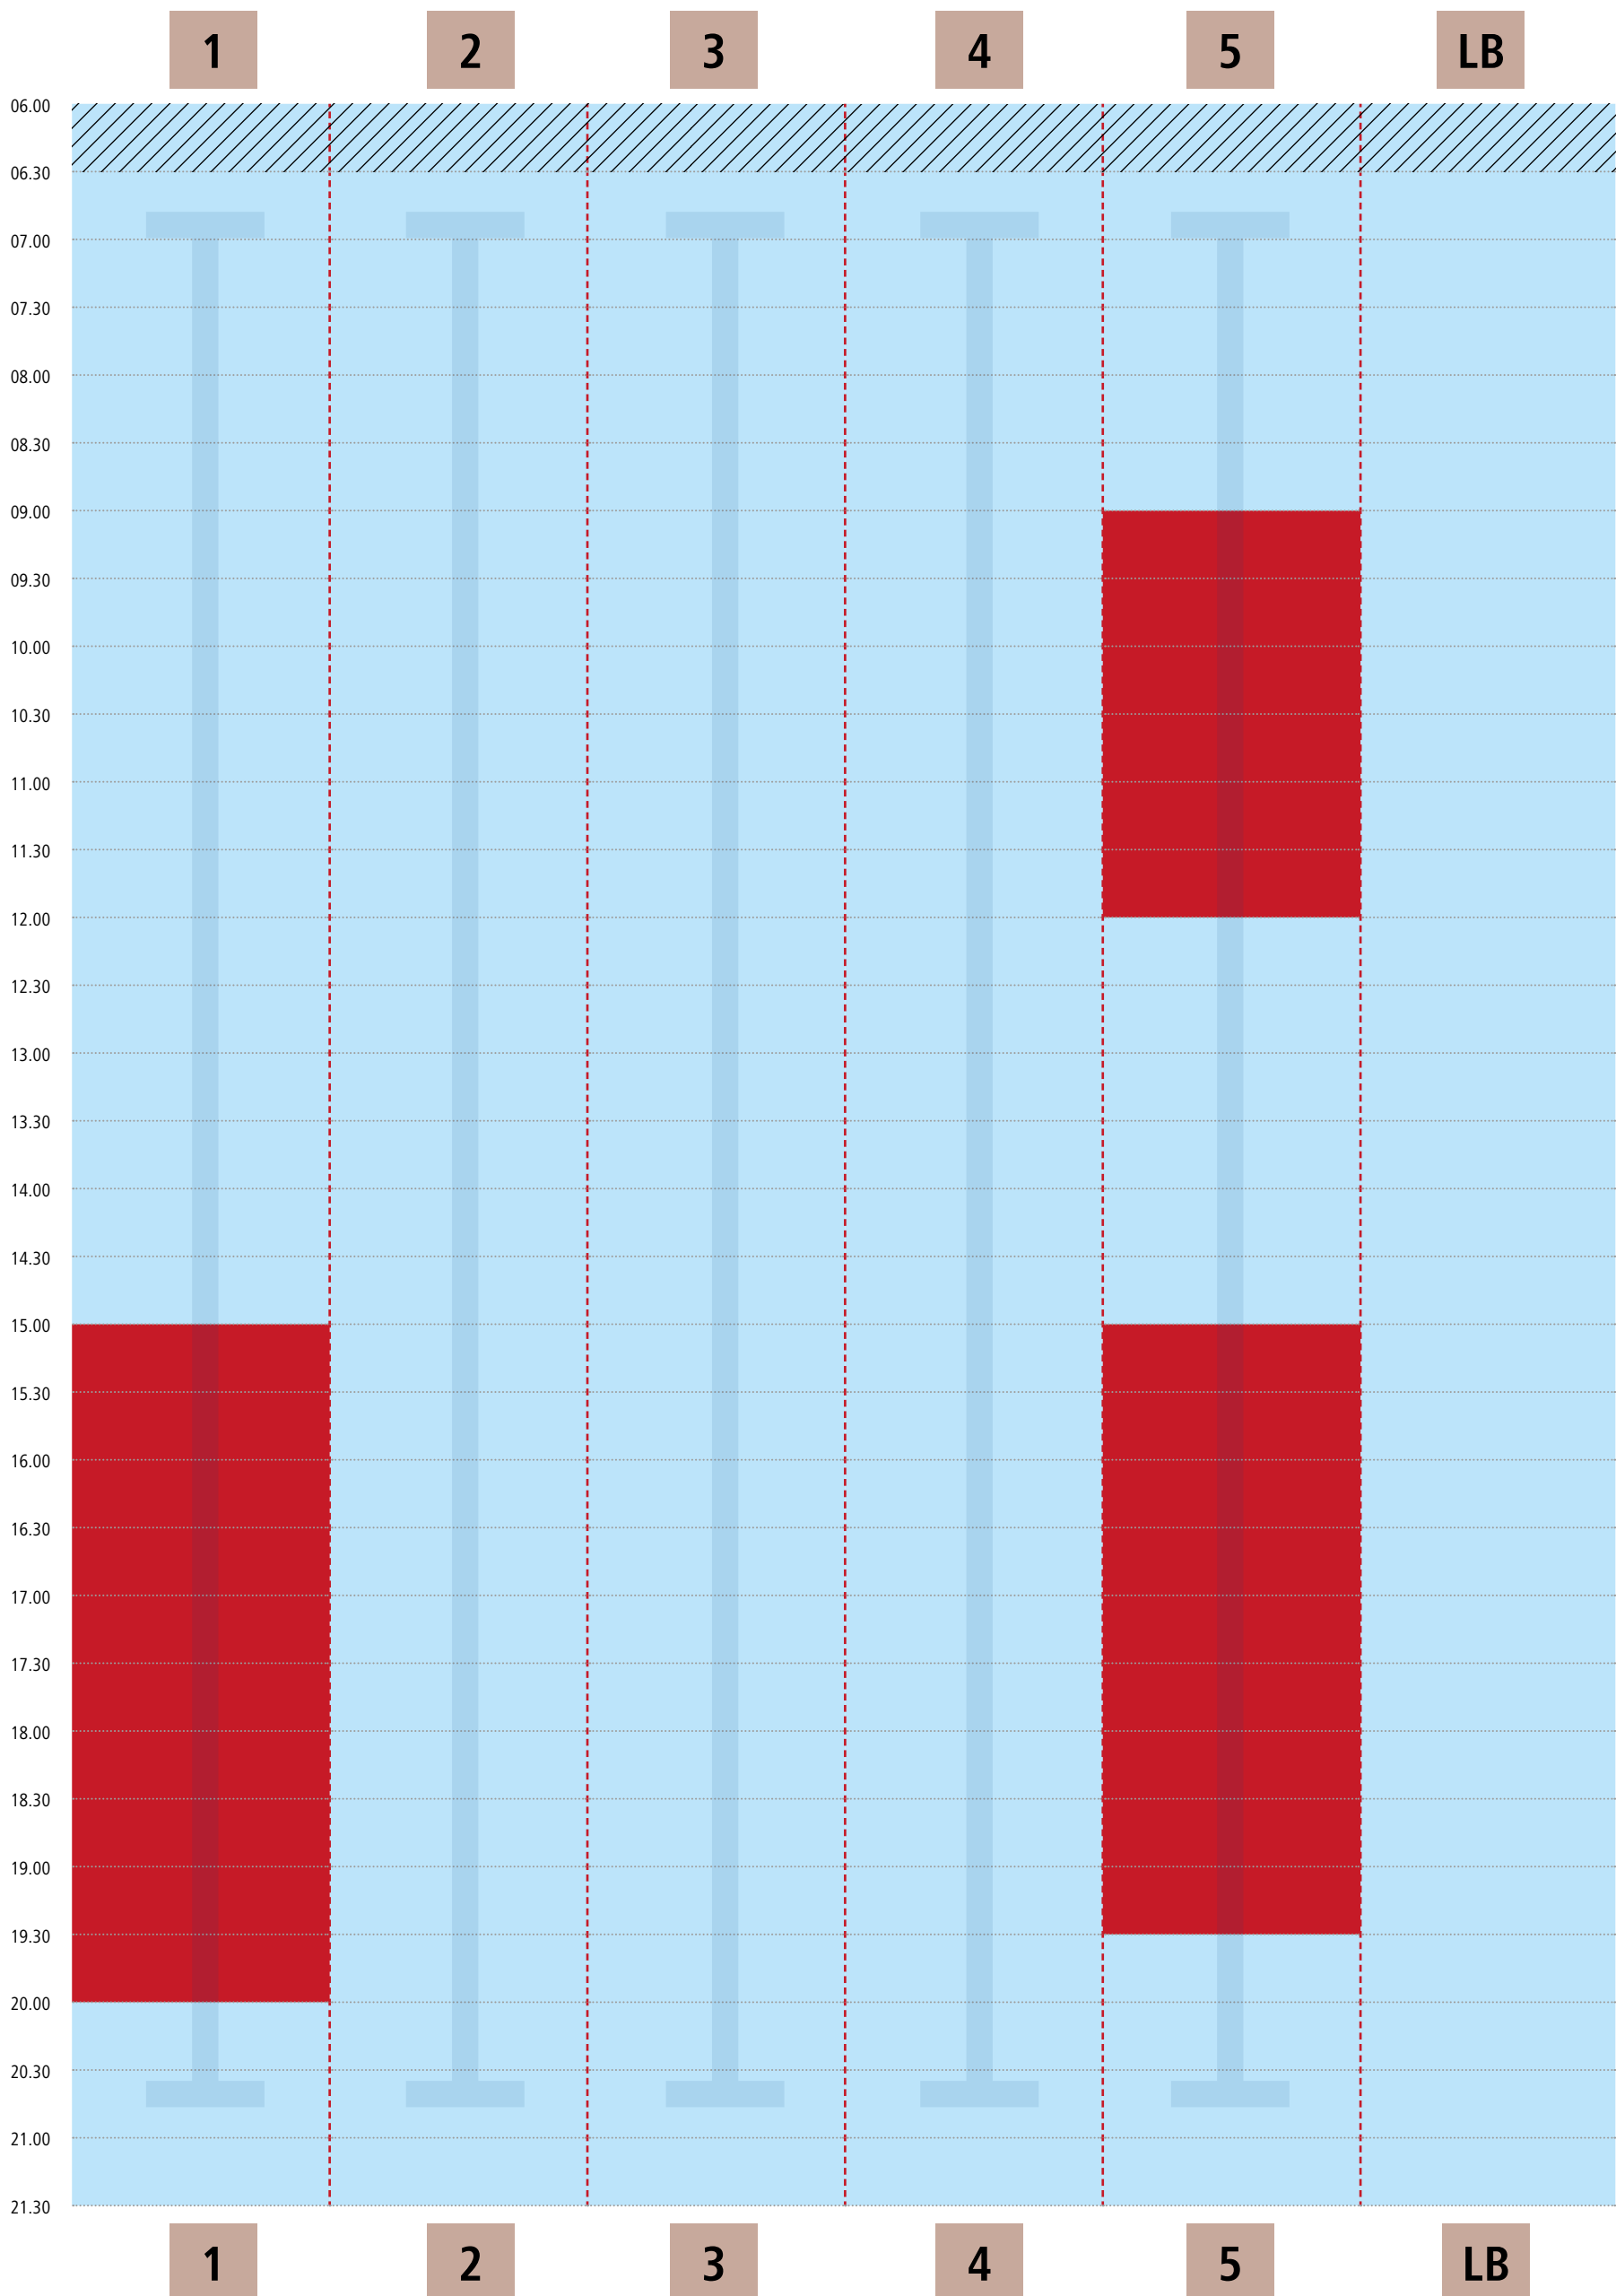

# Bahnbelegungsplan | Montag 12.08.

## Kiezbad Am Stern

■ Schwimmbahn frei

■ Schwimmbahn belegt

LB = Lehrbecken

Gültigkeit: 05.08. – 01.09.2024

# Bahnbelegungsplan | Dienstag, 13.08.

## Kiezbad Am Stern

■ Schwimmbahn frei

■ Schwimmbahn belegt

LB = Lehrbecken