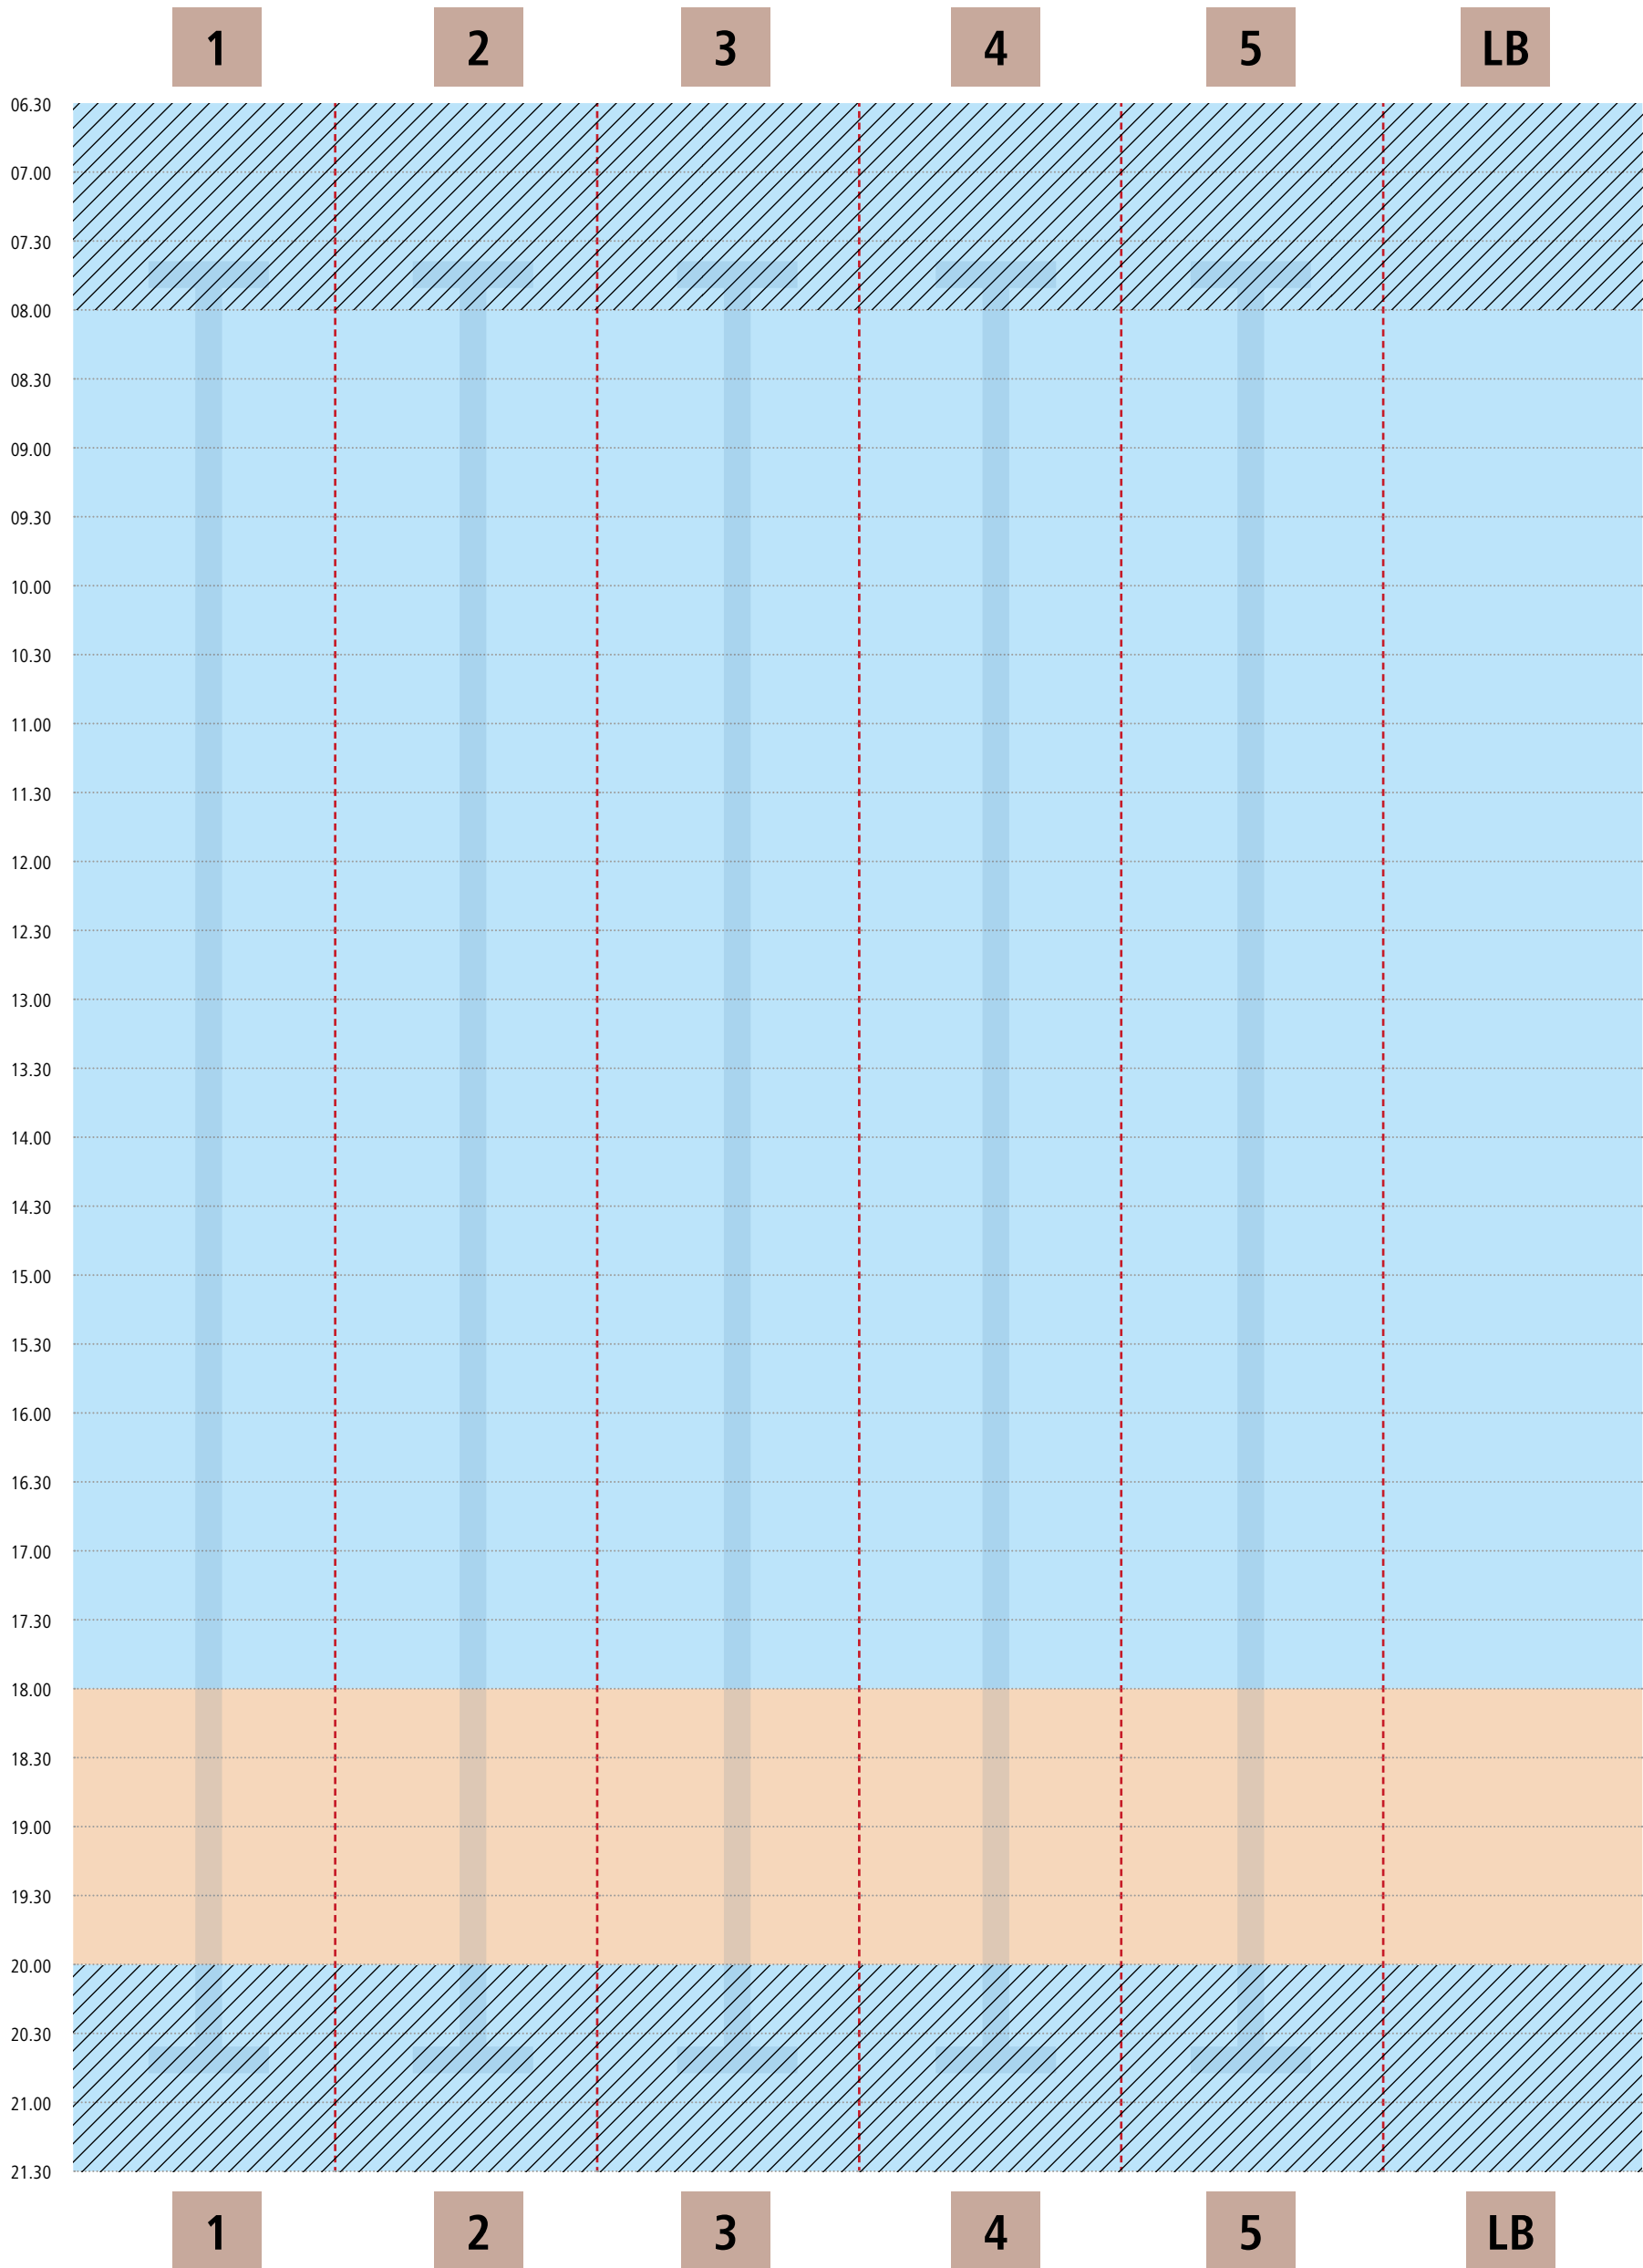

Bahnbelegungsplan | Samstag, 31.08.

Kiezbad Am Stern

■ Schwimmbahn frei

■ Schwimmbahn belegt

LB = Lehrbecken

■ Frauenschwimmen

Gültigkeit: 05.08. – 01.09.2024