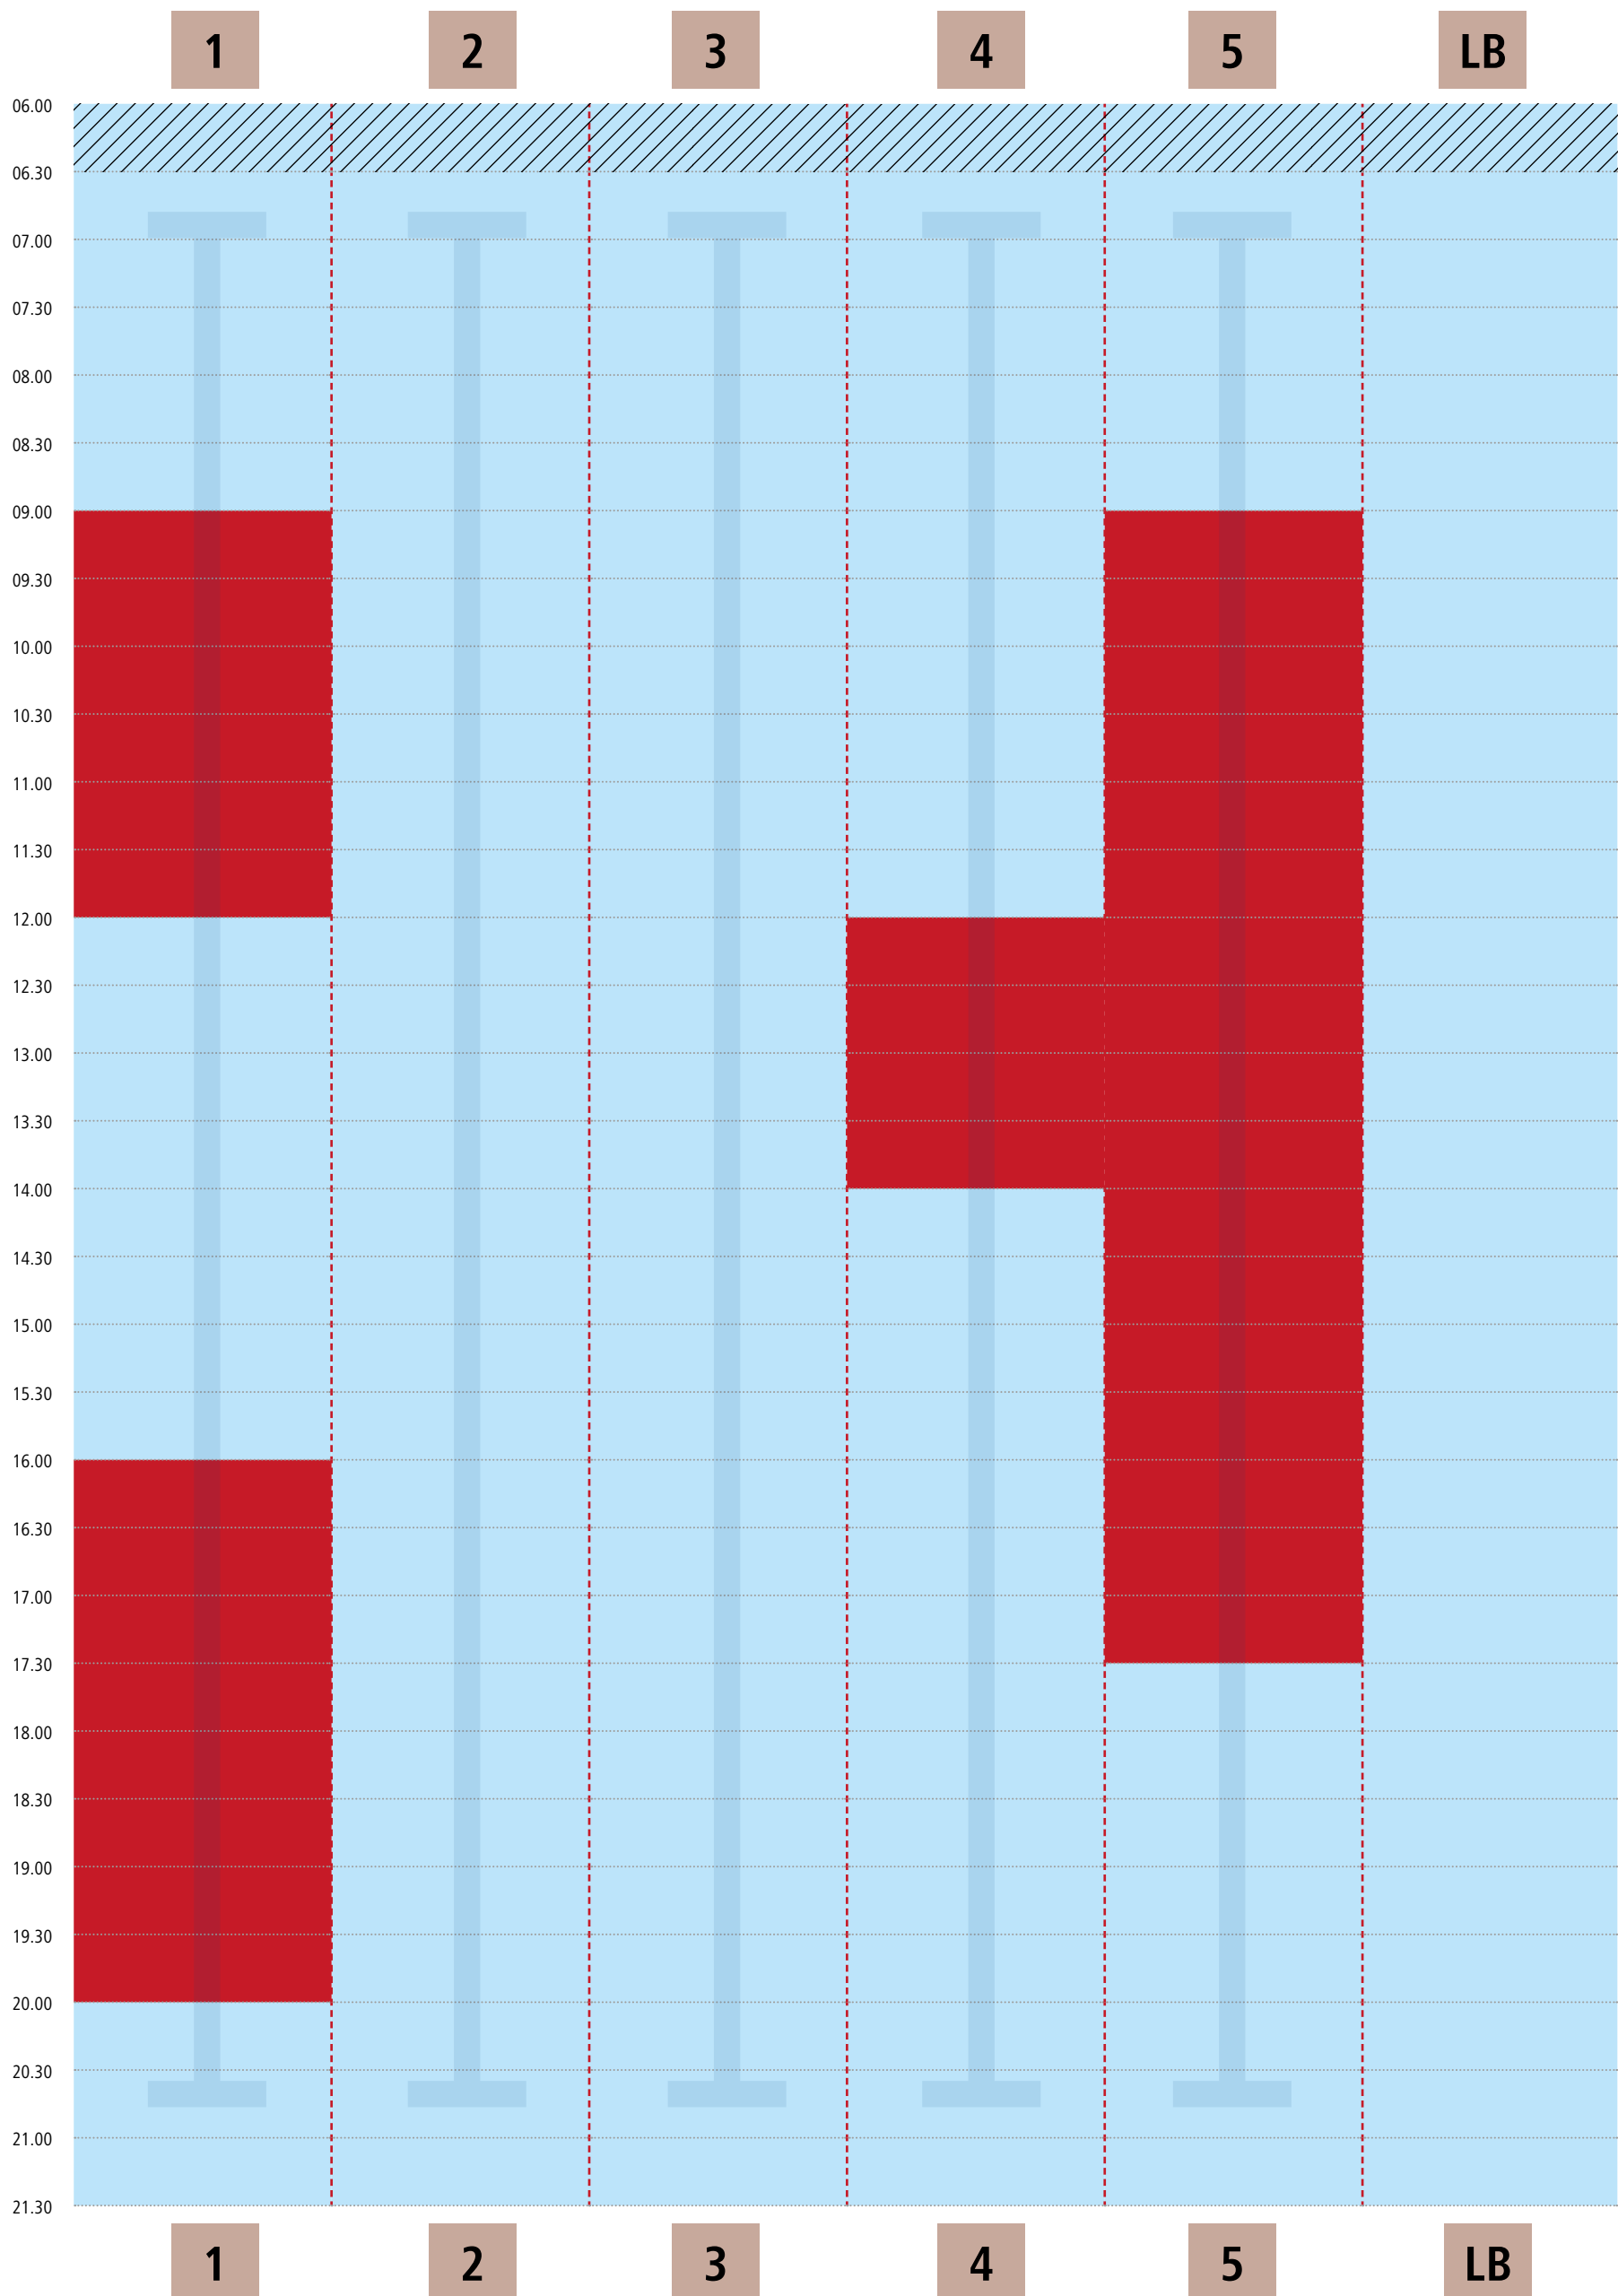

# Bahnbelegungsplan | Montag 05.08.

## Kiezbad Am Stern

■ Schwimmbahn frei

■ Schwimmbahn belegt

LB = Lehrbecken

Gültigkeit: 05.08. – 01.09.2024

# Bahnbelegungsplan | Mittwoch, 07.08.

## Kiezbad Am Stern

■ Schwimmbahn frei

■ Schwimmbahn belegt

LB = Lehrbecken

■ Schwimmbahn frei

■ Schwimmbahn belegt

LB = Lehrbecken

Gültigkeit: 05.08. – 01.09.2024