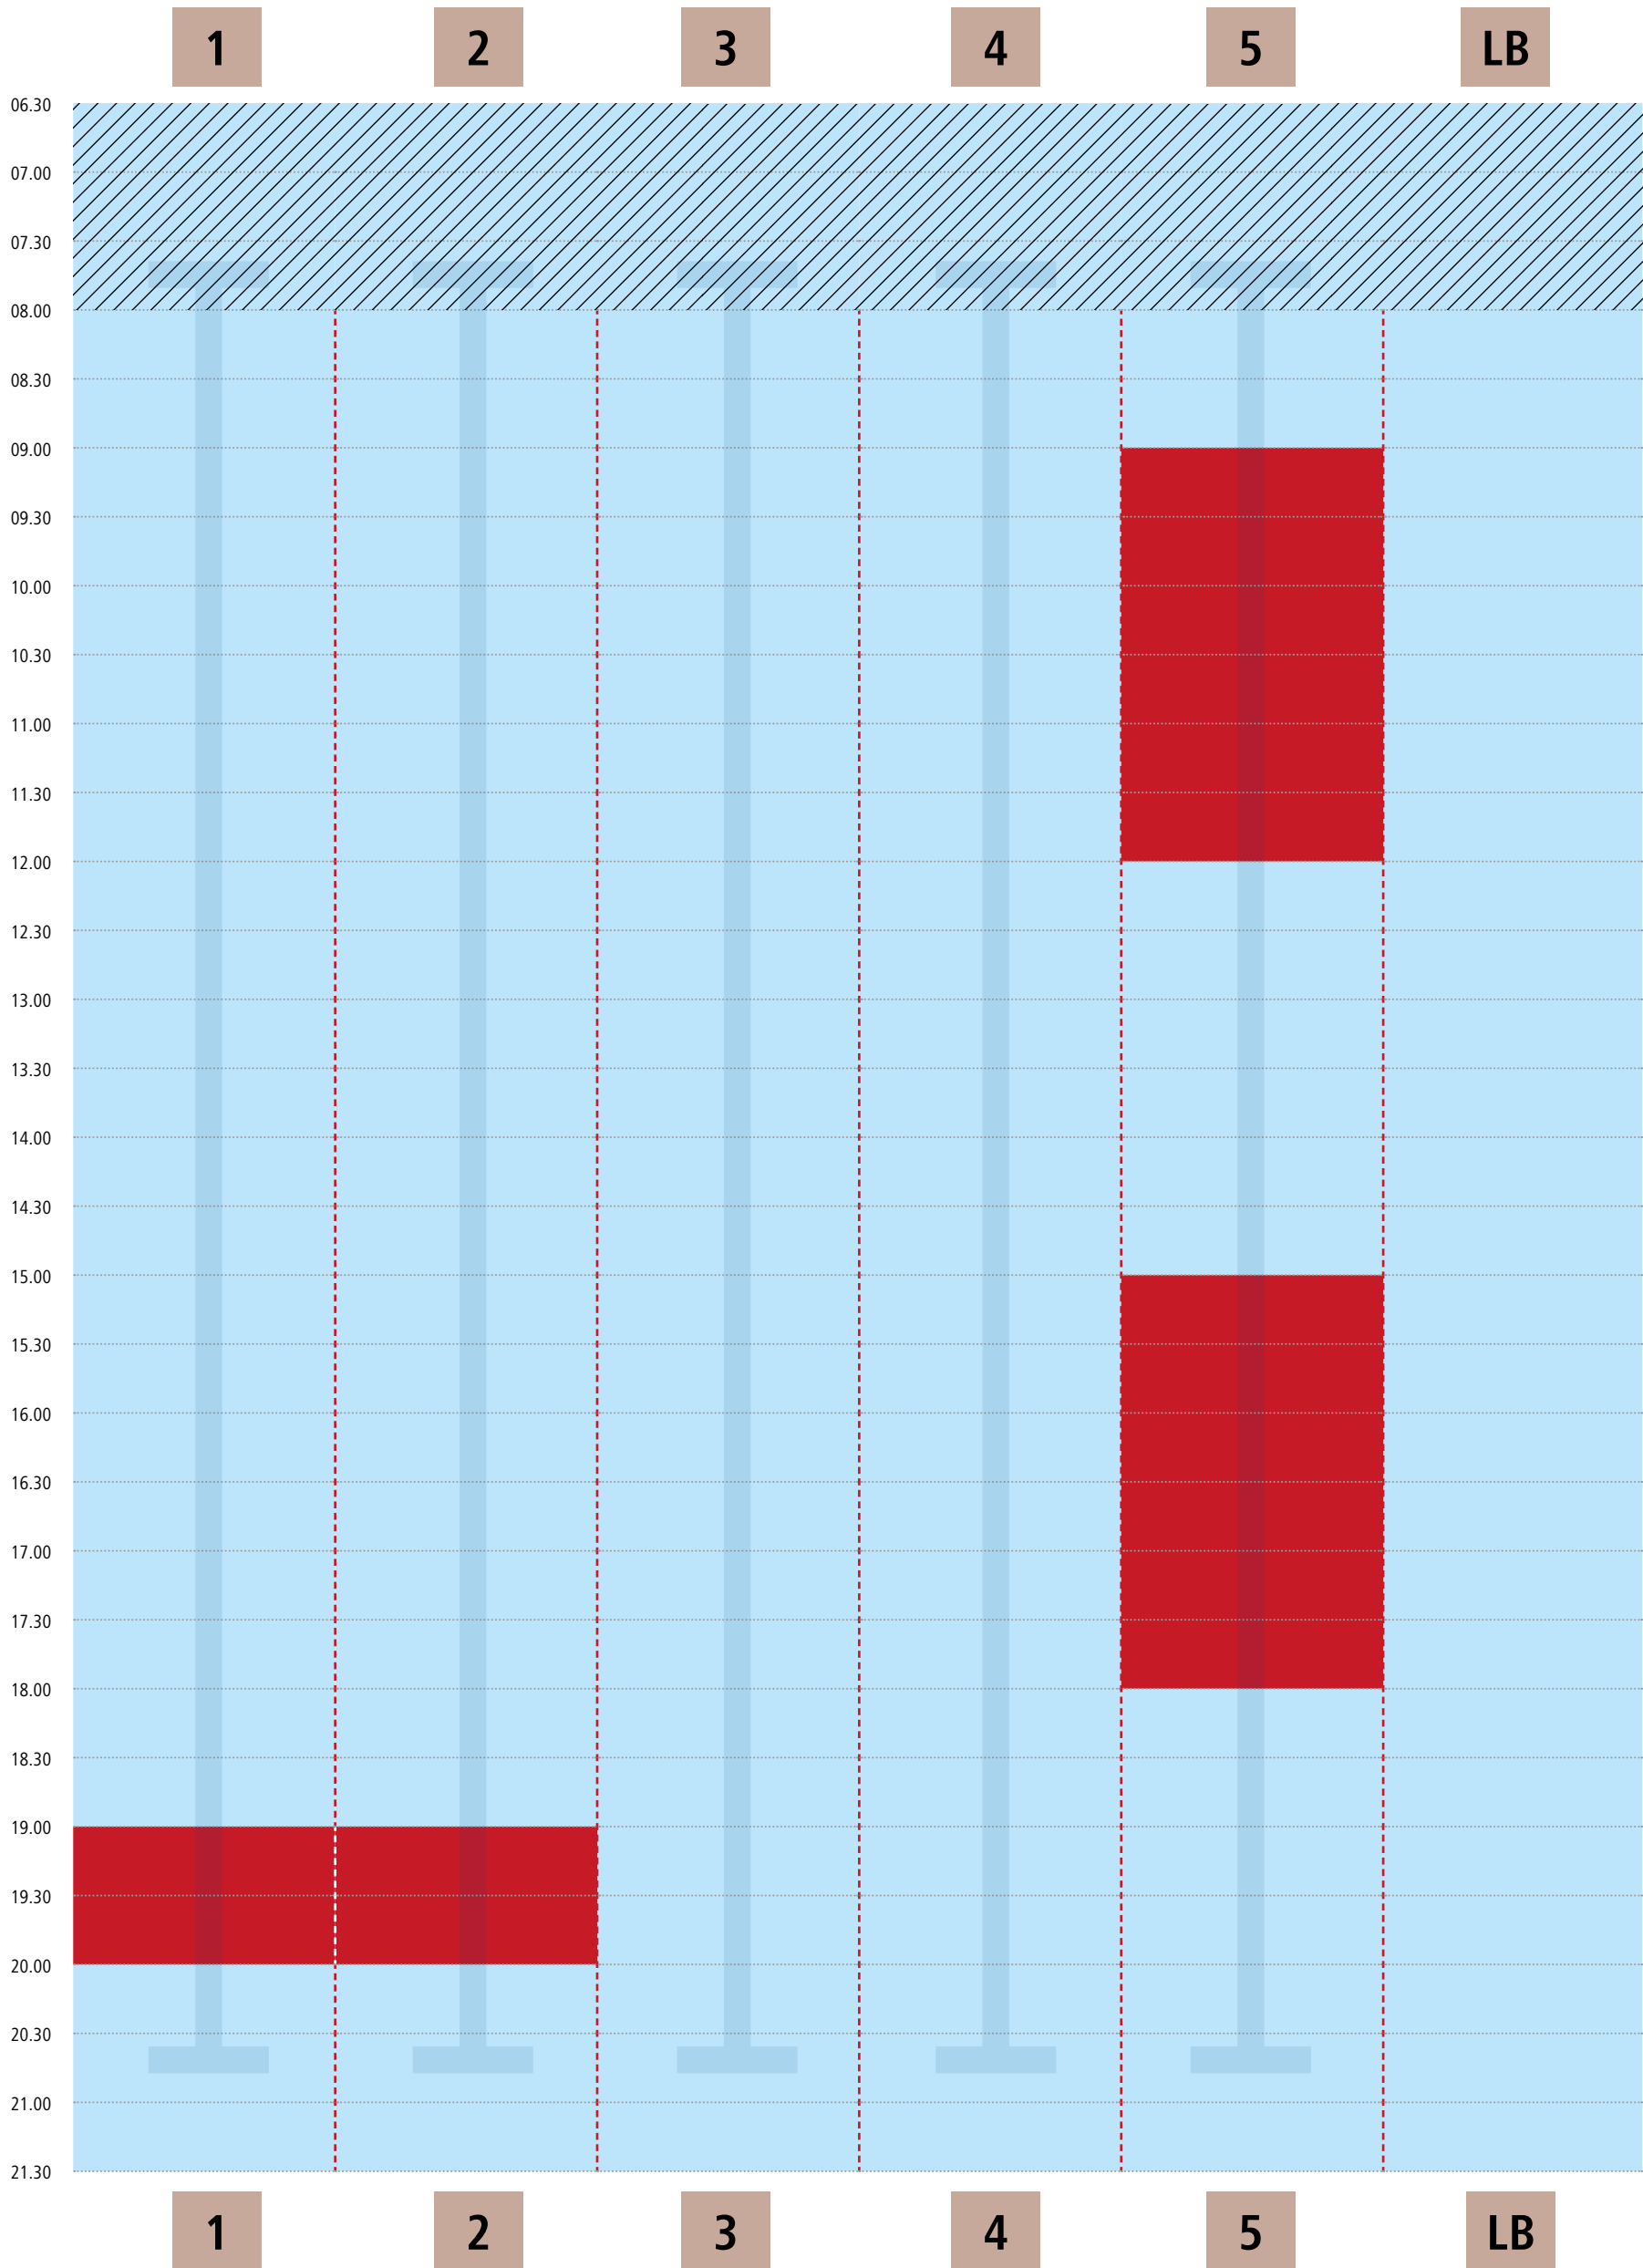

# Bahnbelegungsplan | Sonntag, 25.08.

## Kiezbad Am Stern

■ Schwimmbahn frei

■ Schwimmbahn belegt

LB = Lehrbecken

Gültigkeit: 05.08. – 01.09.2024

# Bahnbelegungsplan | Montag 26.08.

## Kiezbad Am Stern

■ Schwimmbahn frei

■ Schwimmbahn belegt

LB = Lehrbecken