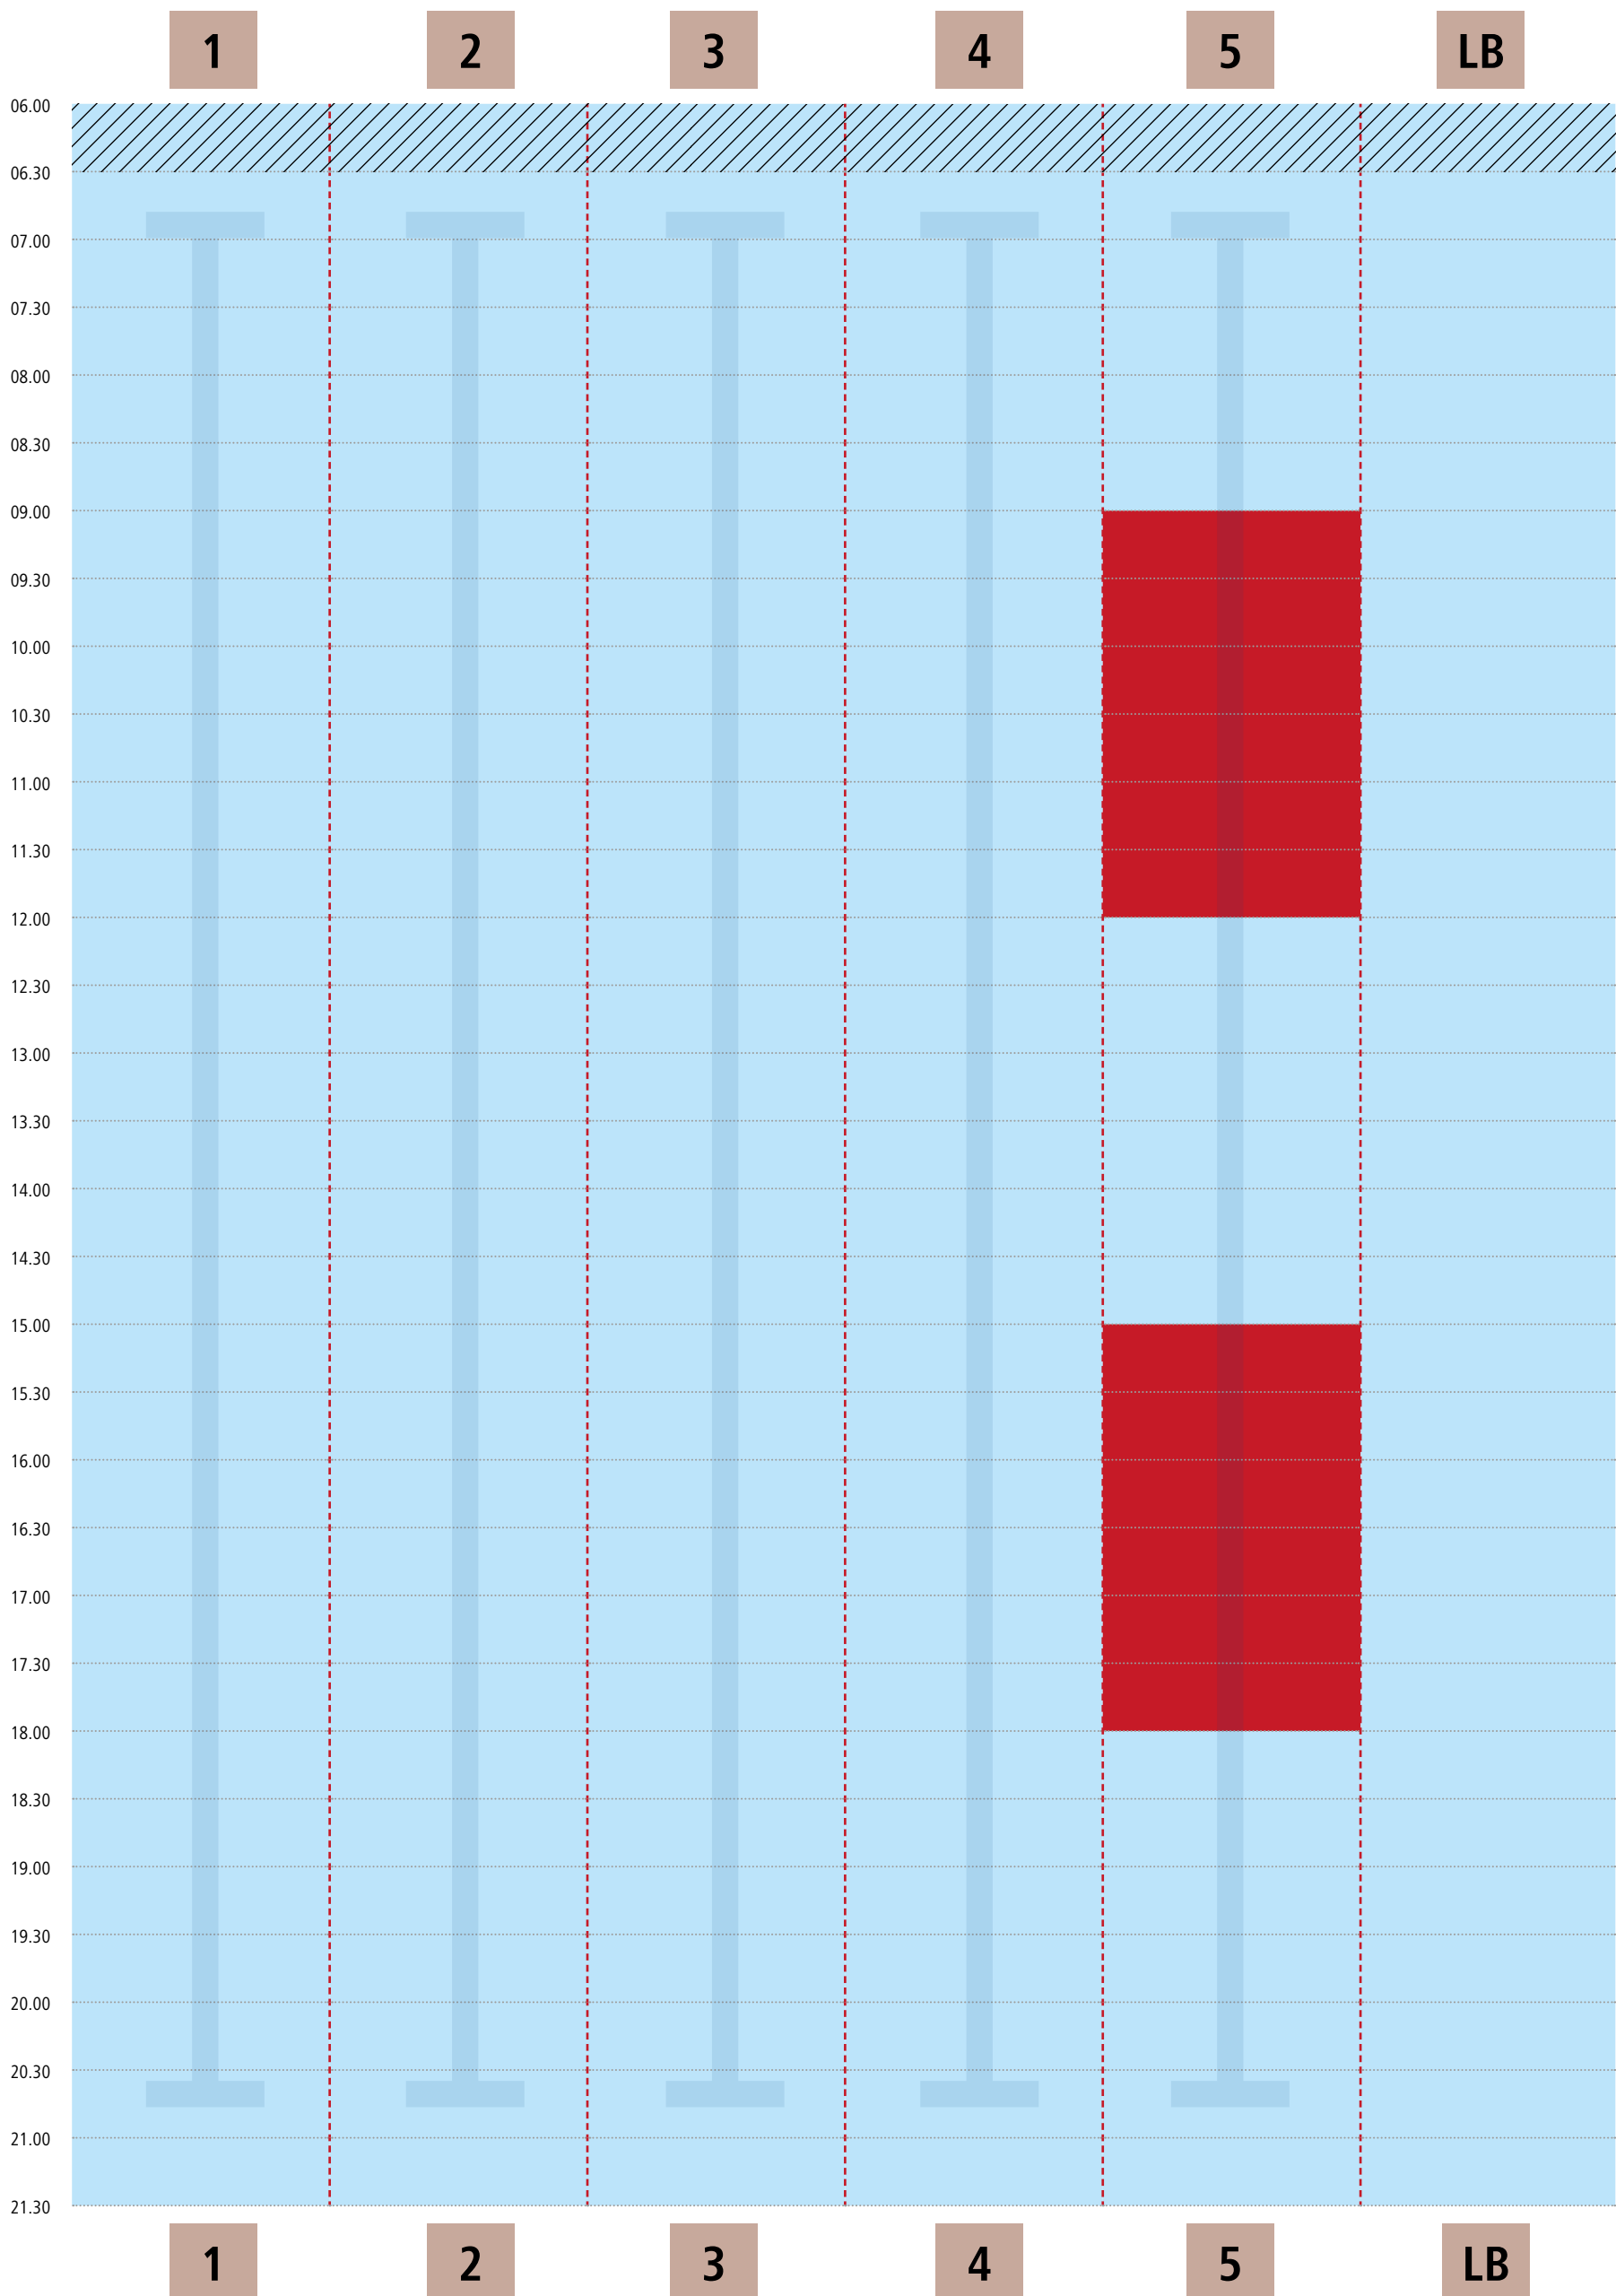

## Kiezbad Am Stern

■ Schwimmbahn frei

■ Schwimmbahn belegt

LB = Lehrbecken

# Bahnbelegungsplan | Mittwoch, 28.08.

## Kiezbad Am Stern

■ Schwimmbahn frei

■ Schwimmbahn belegt

LB = Lehrbecken

■ Schwimmbahn frei

■ Schwimmbahn belegt

LB = Lehrbecken

Gültigkeit: 05.08. – 01.09.2024