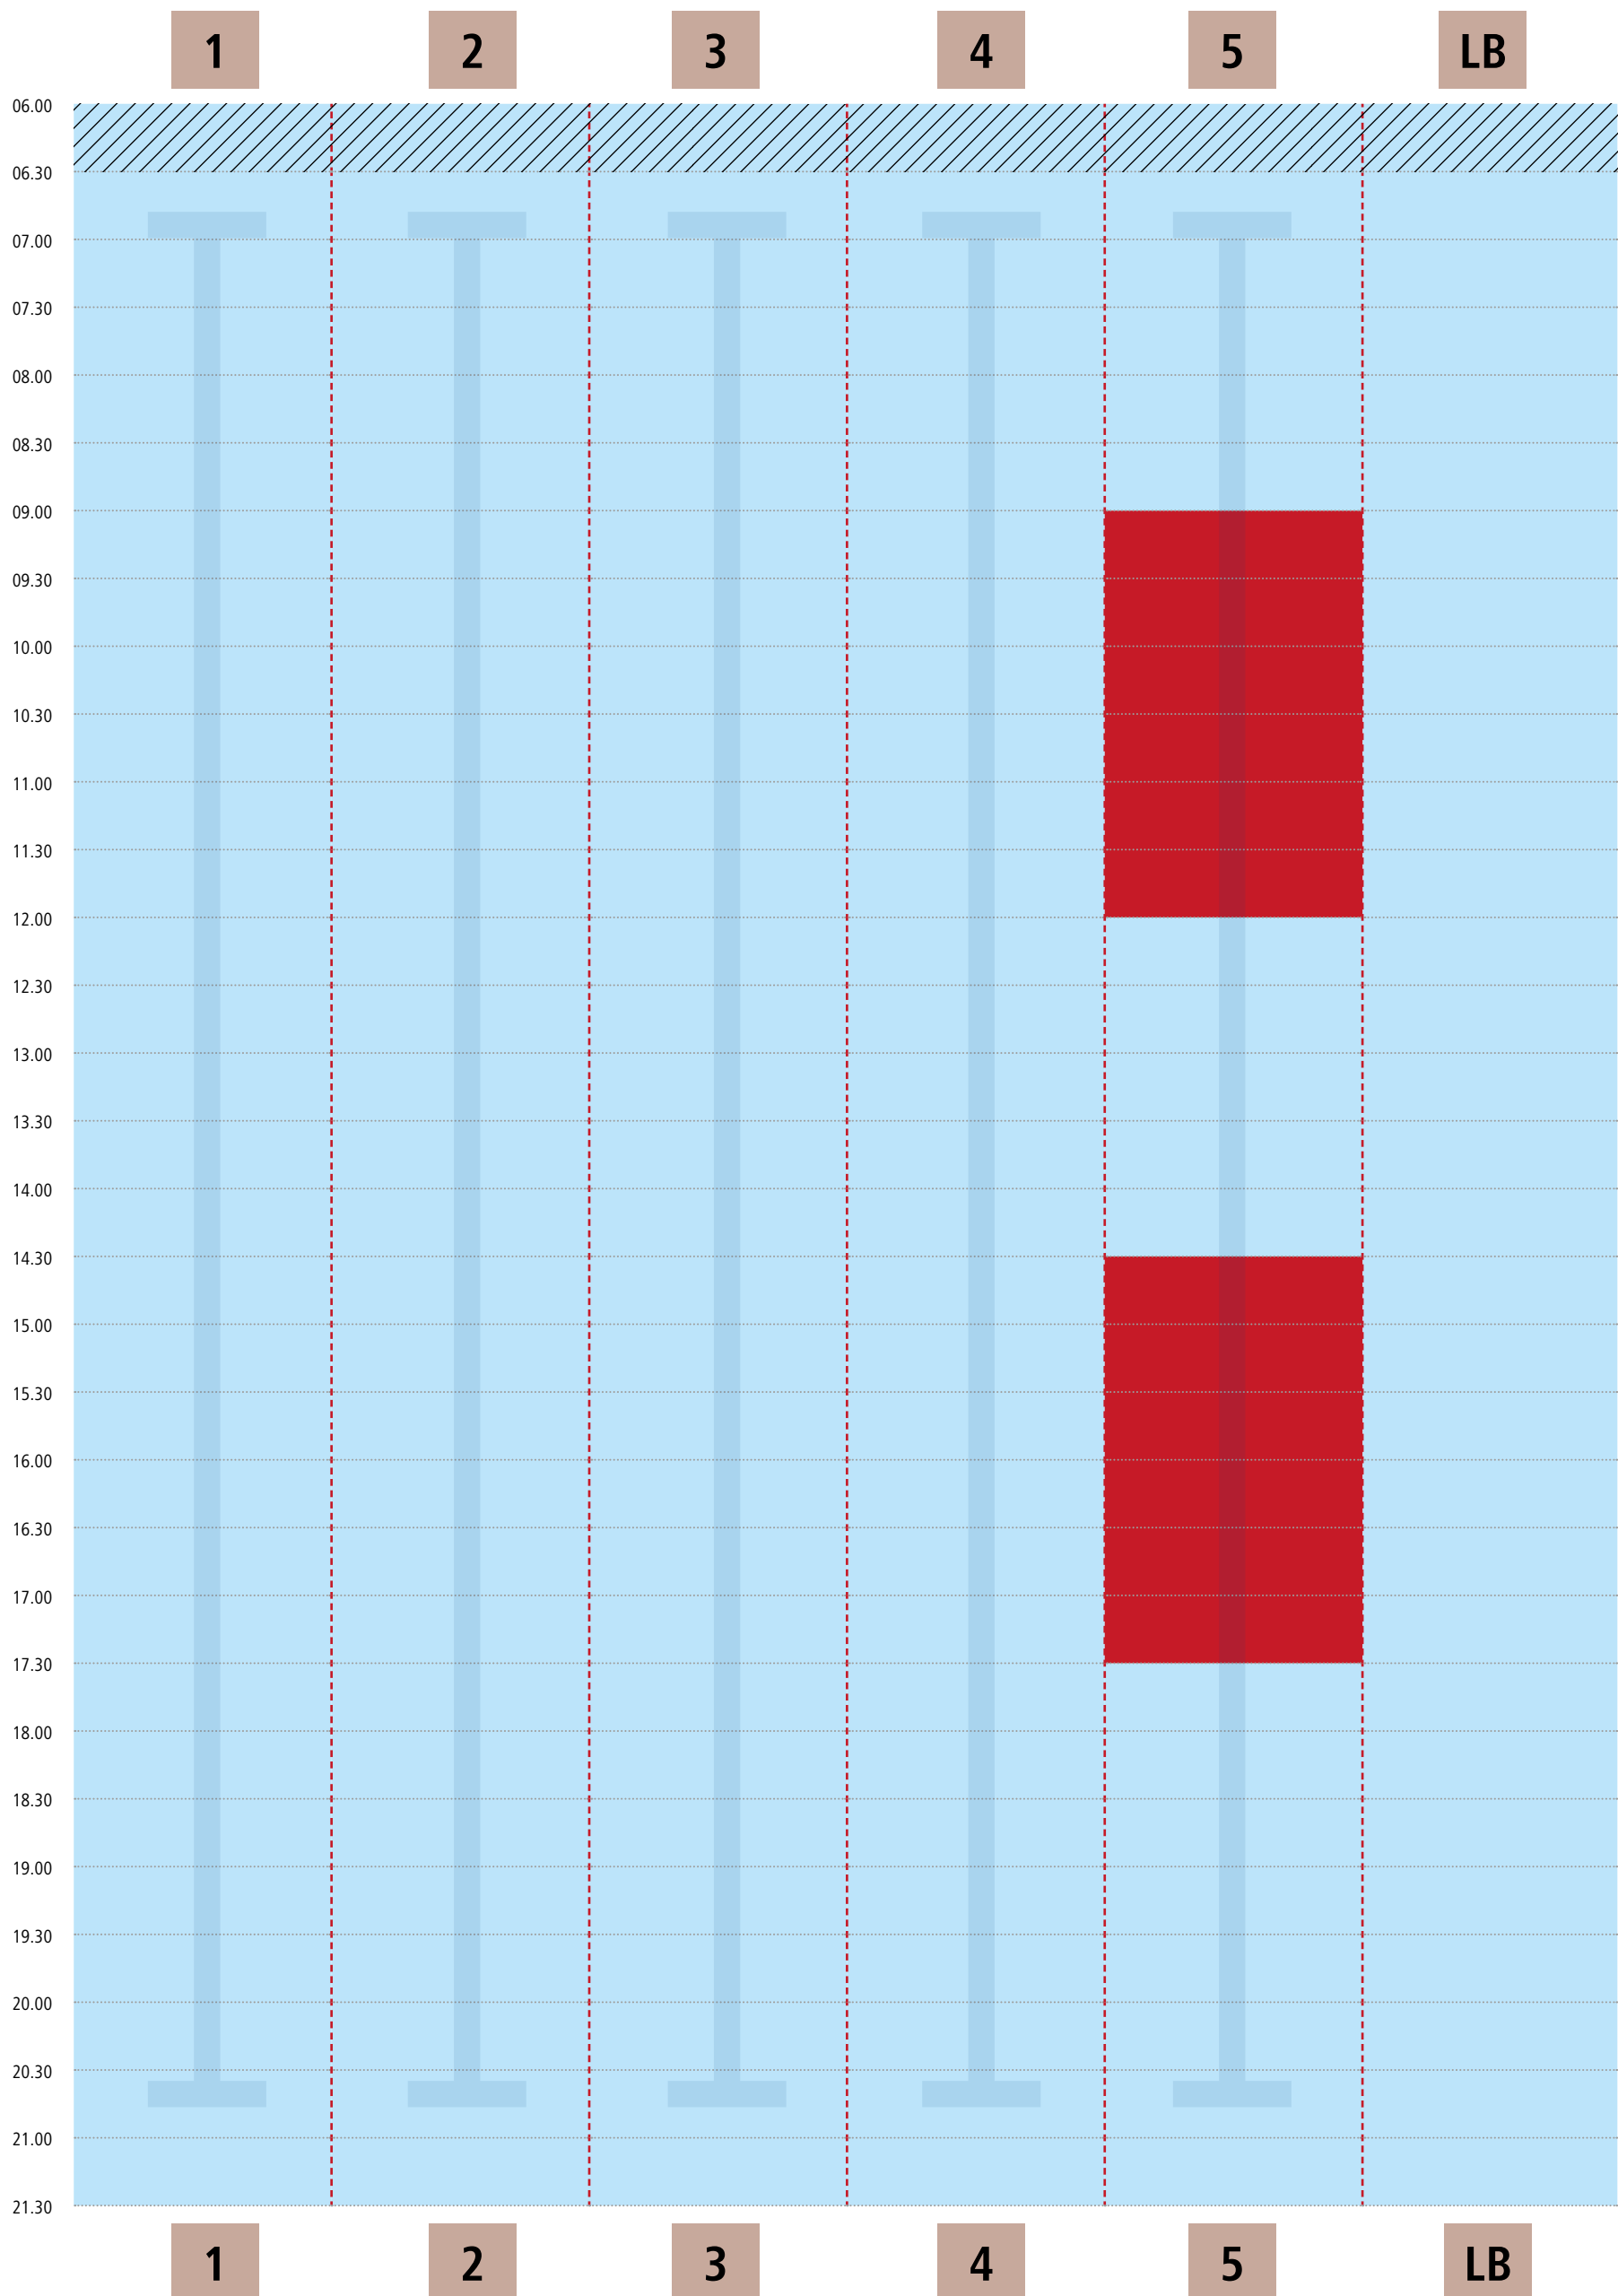

## Kiezbad Am Stern

■ Schwimmbahn frei

■ Schwimmbahn belegt

LB = Lehrbecken

Gültigkeit: 05.08. – 01.09.2024

# Bahnbelegungsplan | Mittwoch, 07.08.

## Kiezbad Am Stern

■ Schwimmbahn frei

■ Schwimmbahn belegt

LB = Lehrbecken

■ Schwimmbahn frei

■ Schwimmbahn belegt

LB = Lehrbecken

Gültigkeit: 05.08. – 01.09.2024

## Kiezbad Am Stern

■ Schwimmbahn frei

■ Schwimmbahn belegt

LB = Lehrbecken