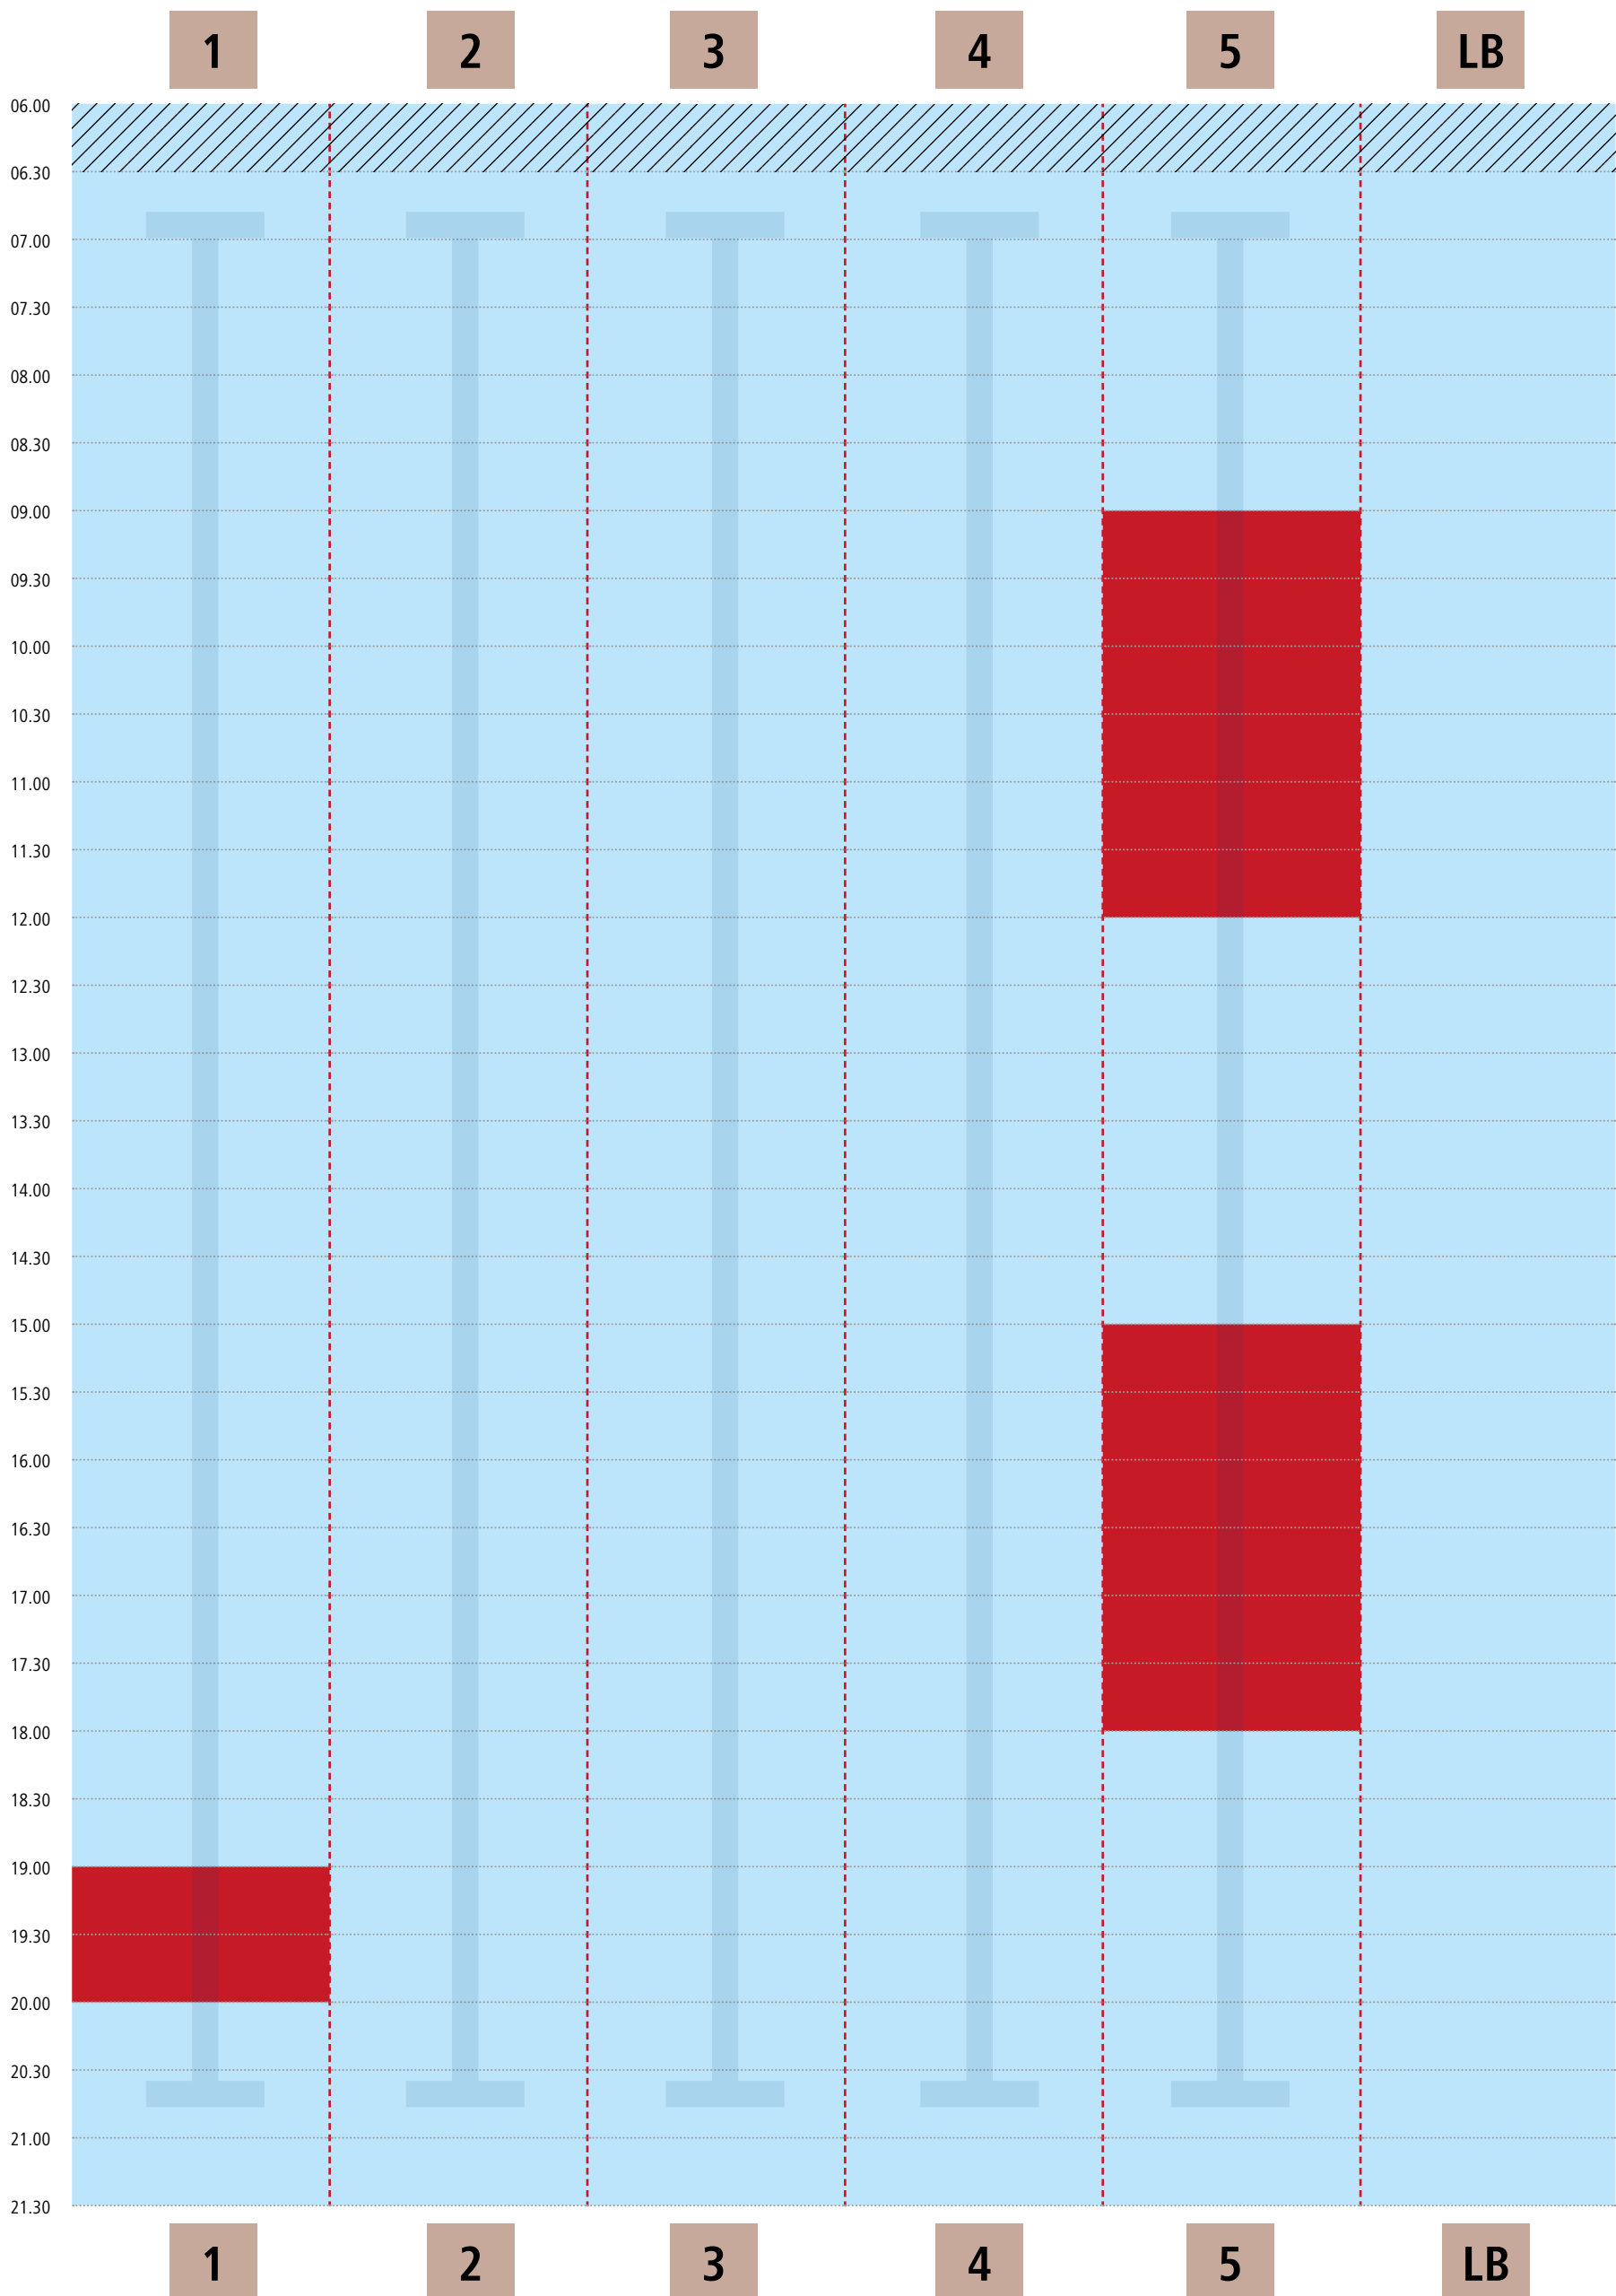

# Bahnbelegungsplan | Dienstag, 27.08.

## Kiezbad Am Stern

■ Schwimmbahn frei

■ Schwimmbahn belegt

LB = Lehrbecken

# Bahnbelegungsplan | Mittwoch, 28.08.

## Kiezbad Am Stern

■ Schwimmbahn frei

■ Schwimmbahn belegt

LB = Lehrbecken

■ Schwimmbahn frei

■ Schwimmbahn belegt

LB = Lehrbecken

Gültigkeit: 05.08. – 01.09.2024