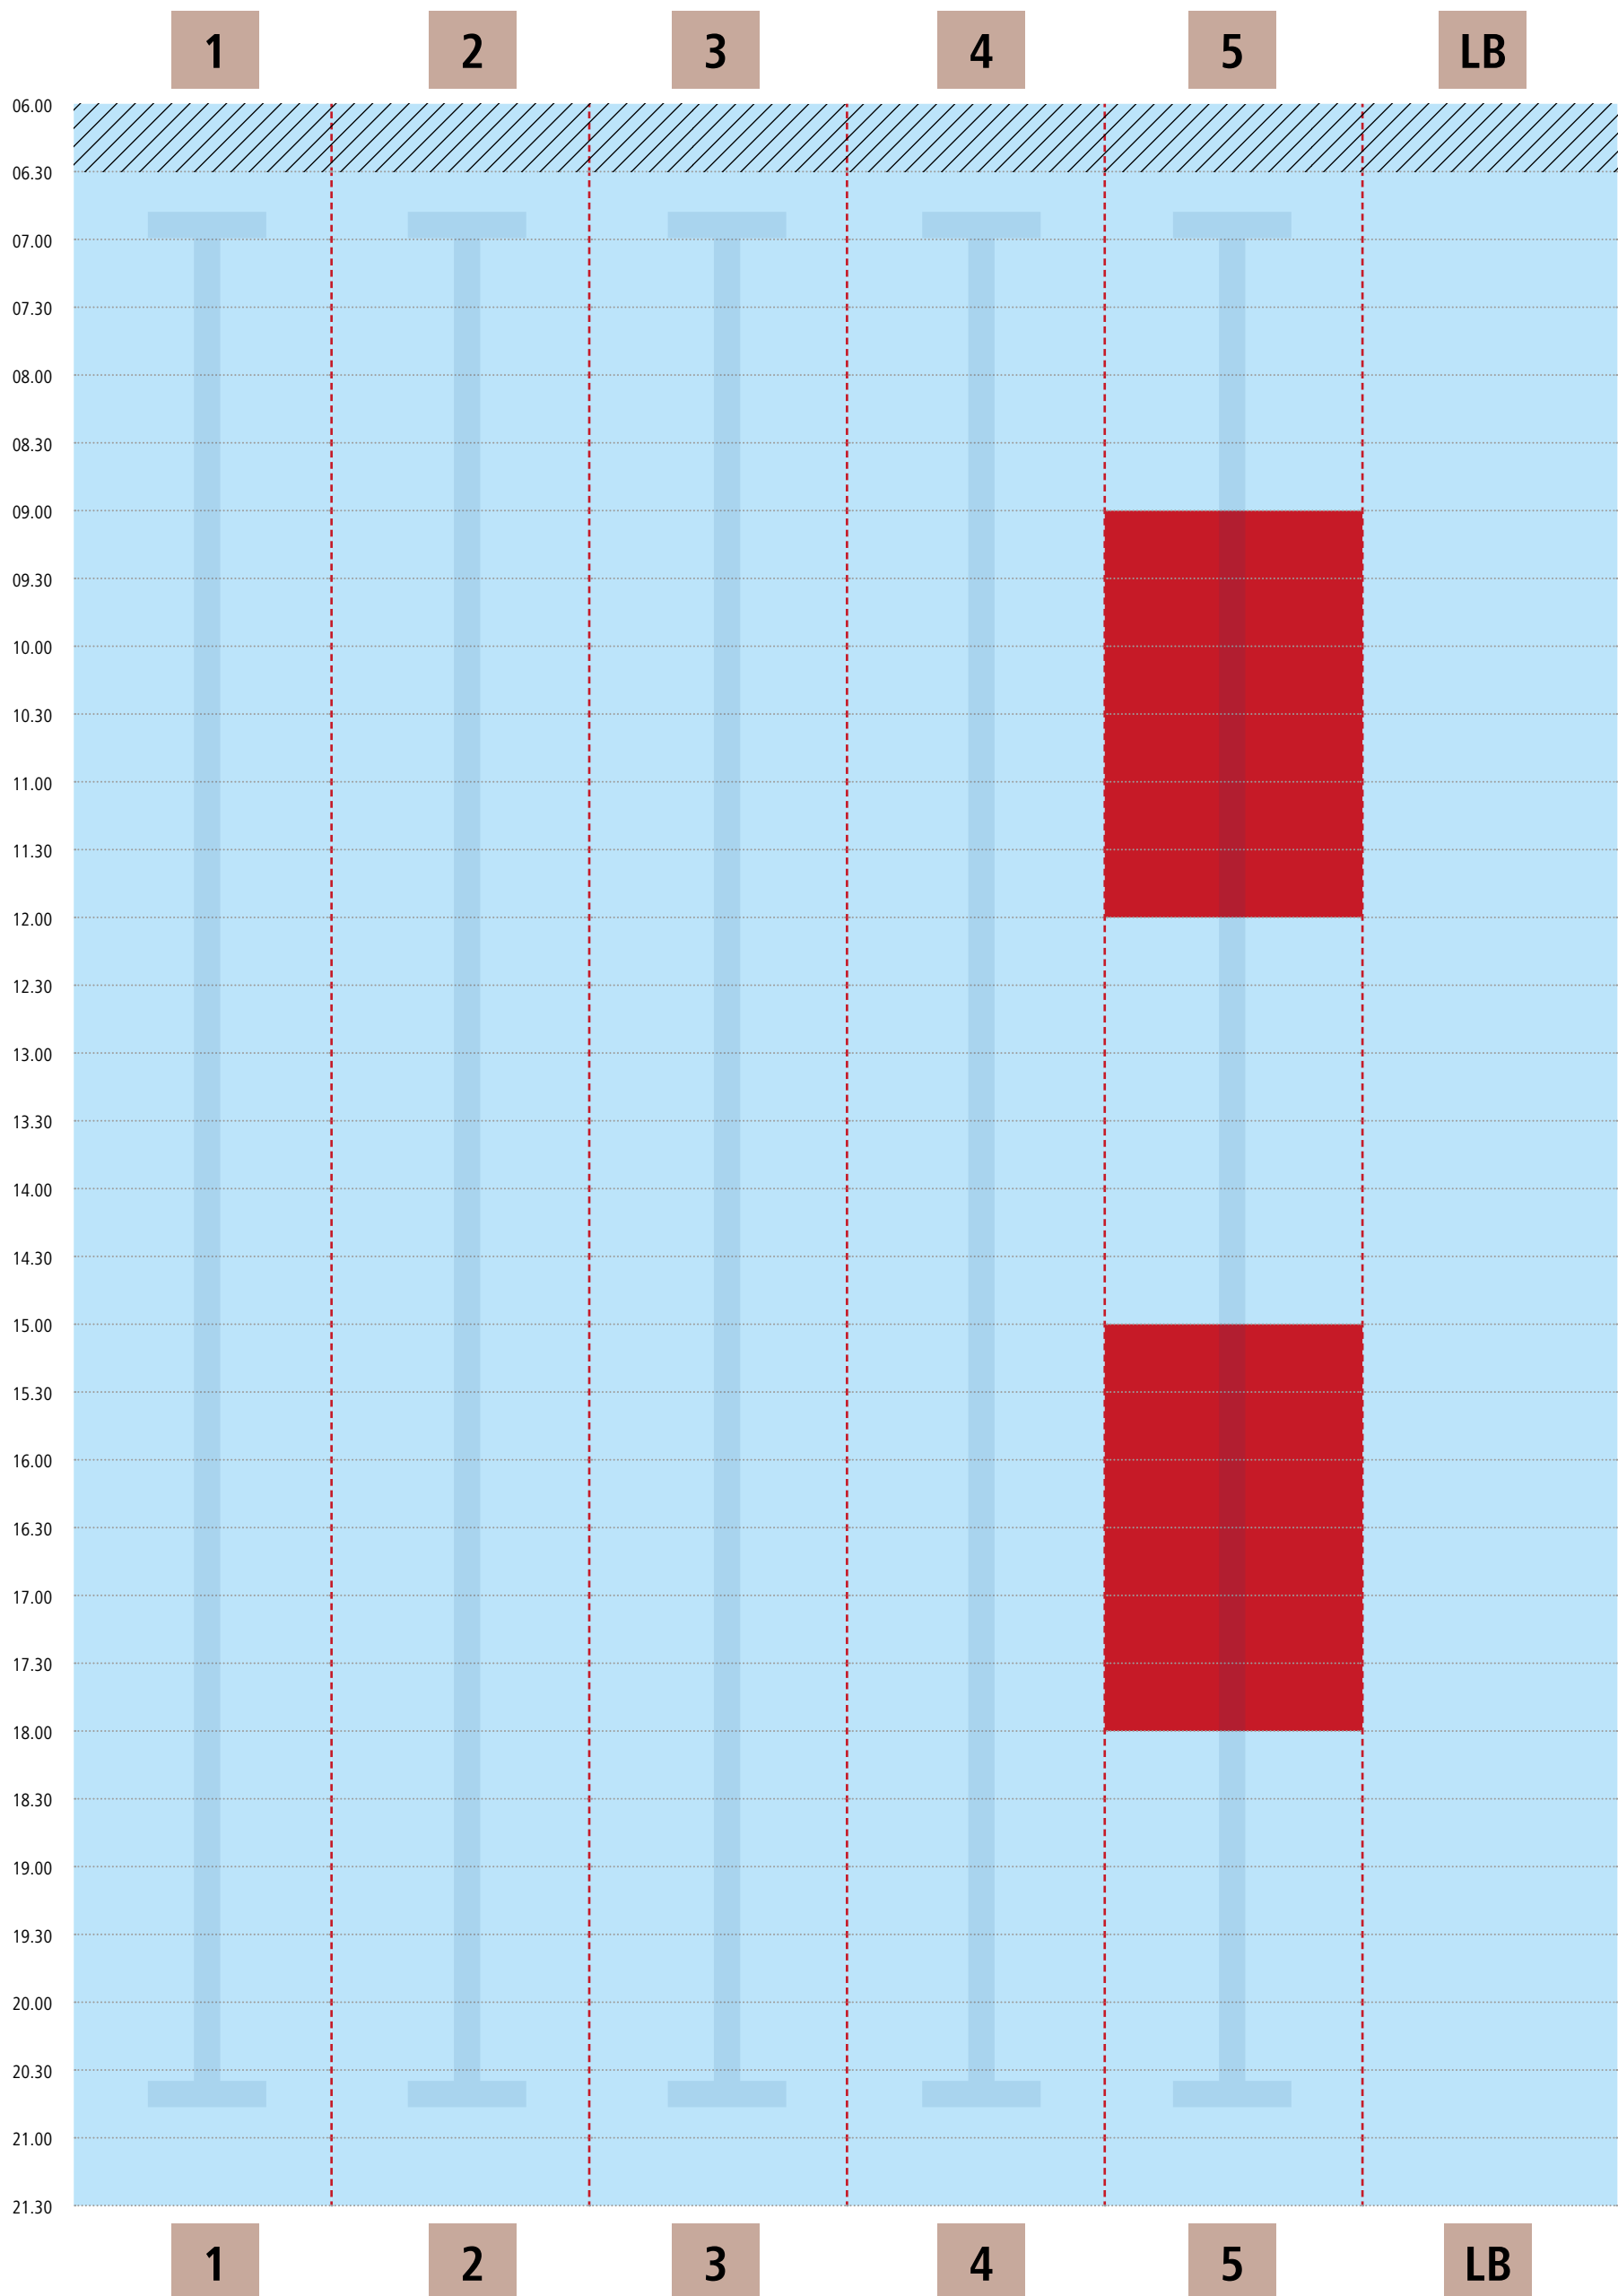

## Kiezbad Am Stern

■ Schwimmbahn frei

■ Schwimmbahn belegt

LB = Lehrbecken

# Bahnbelegungsplan | Donnerstag, 22.08.

## Kiezbad Am Stern

■ Schwimmbahn frei

■ Schwimmbahn belegt

LB = Lehrbecken

Gültigkeit: 05.08. – 01.09.2024