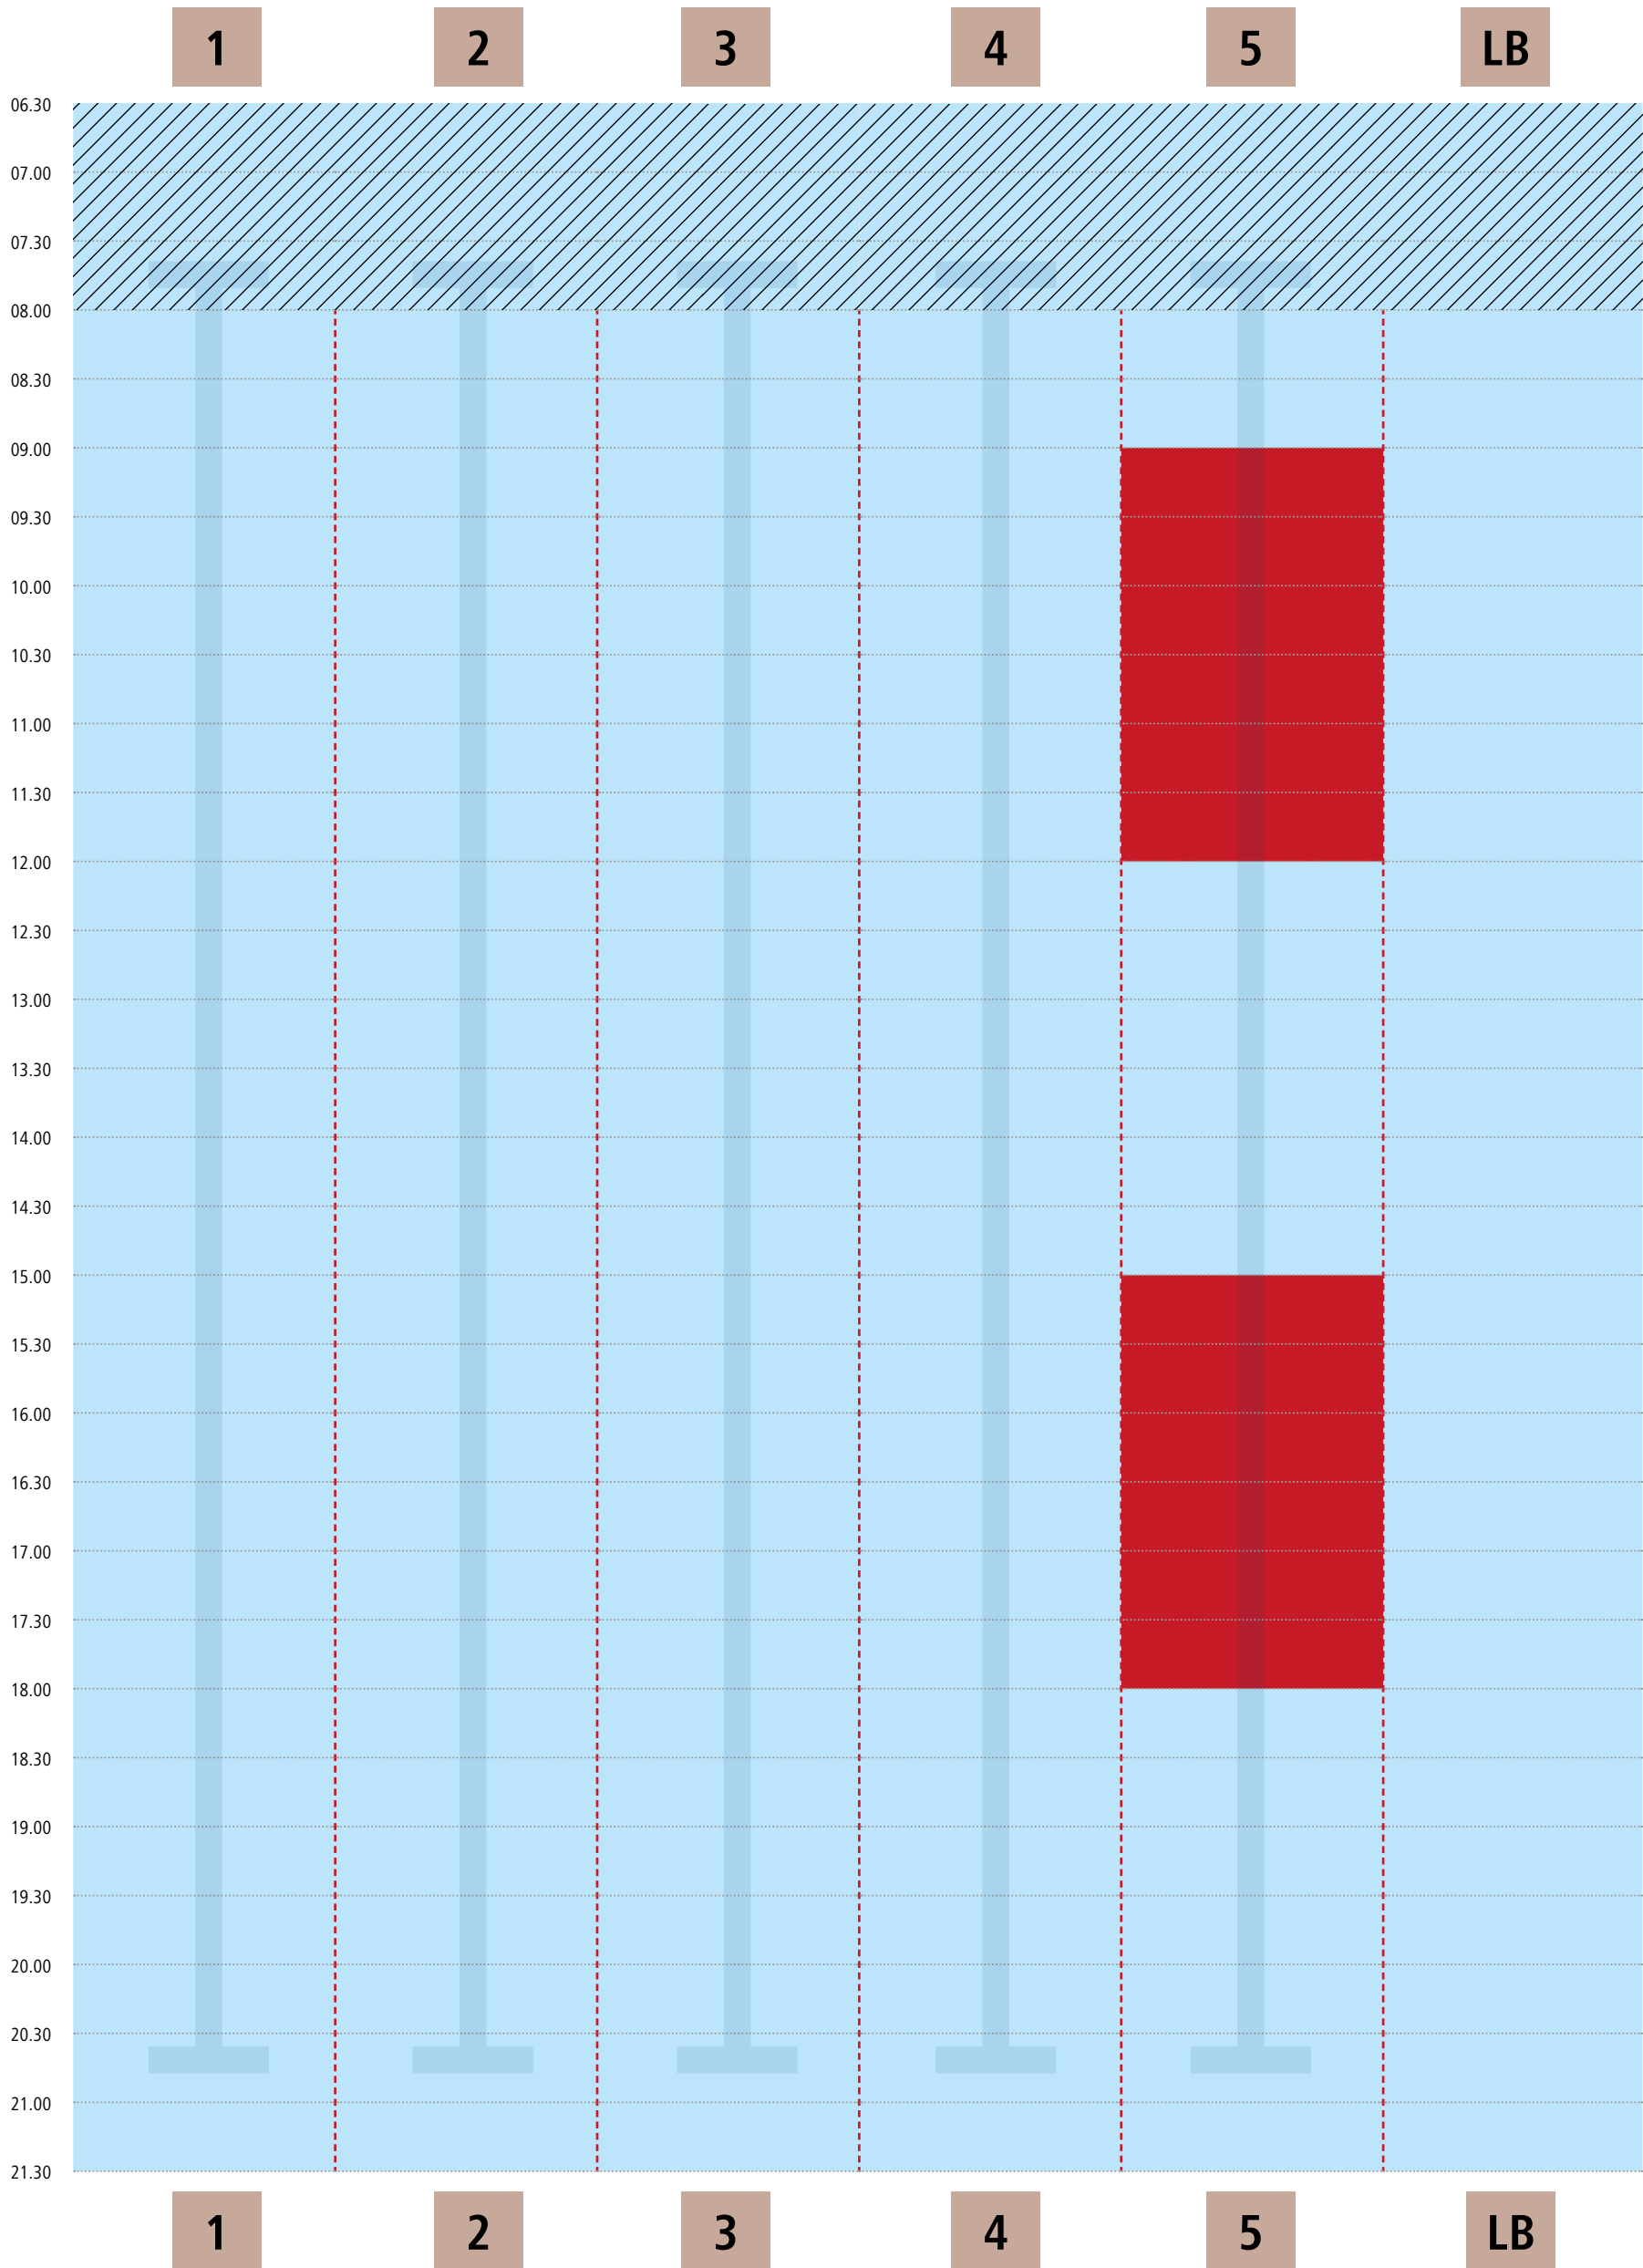

# Bahnbelegungsplan | Dienstag, 20.08.

## Kiezbad Am Stern

■ Schwimmbahn frei

■ Schwimmbahn belegt

LB = Lehrbecken

# Bahnbelegungsplan | Donnerstag, 22.08.