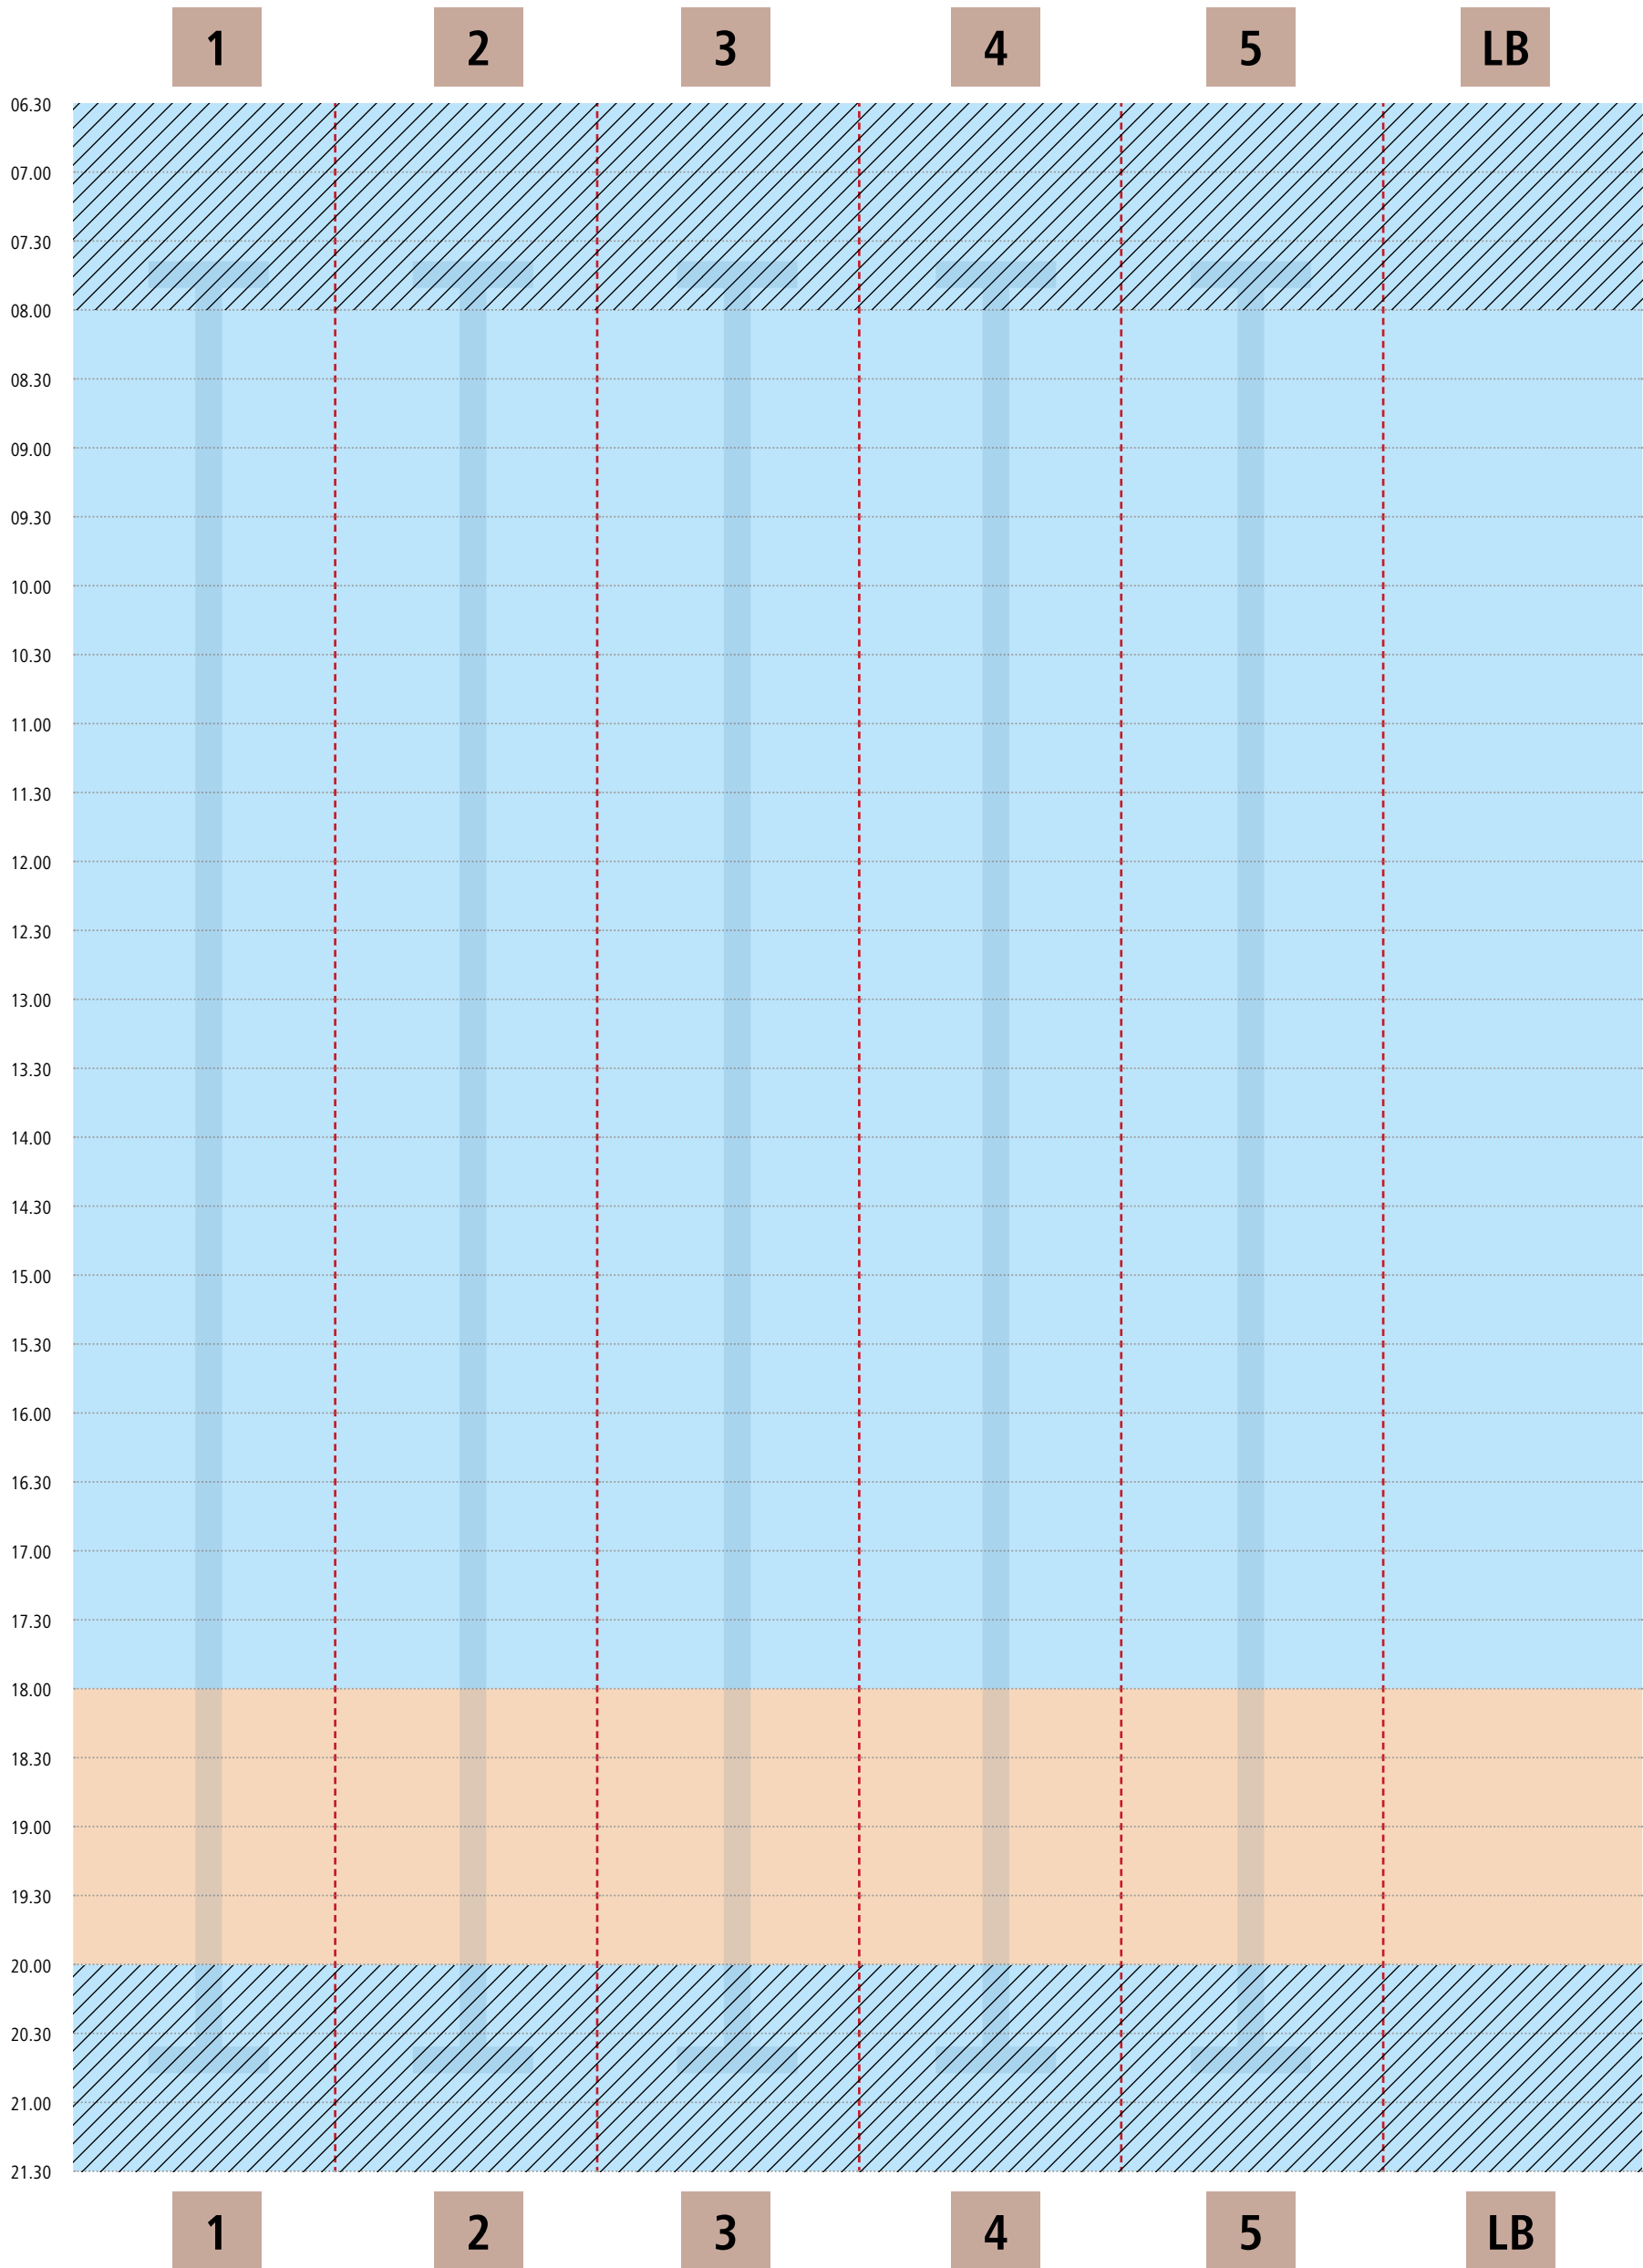

## Kiezbad Am Stern

■ Schwimmbahn frei

■ Schwimmbahn belegt

LB = Lehrbecken

■ Schwimmbahn frei

■ Schwimmbahn belegt

LB = Lehrbecken

Gültigkeit: 05.08. – 01.09.2024

## Kiezbad Am Stern

■ Schwimmbahn frei

■ Schwimmbahn belegt

LB = Lehrbecken

# Bahnbelegungsplan | Samstag, 10.08.

## Kiezbad Am Stern

■ Schwimmbahn frei

■ Schwimmbahn belegt

LB = Lehrbecken

■ Frauenschwimmen