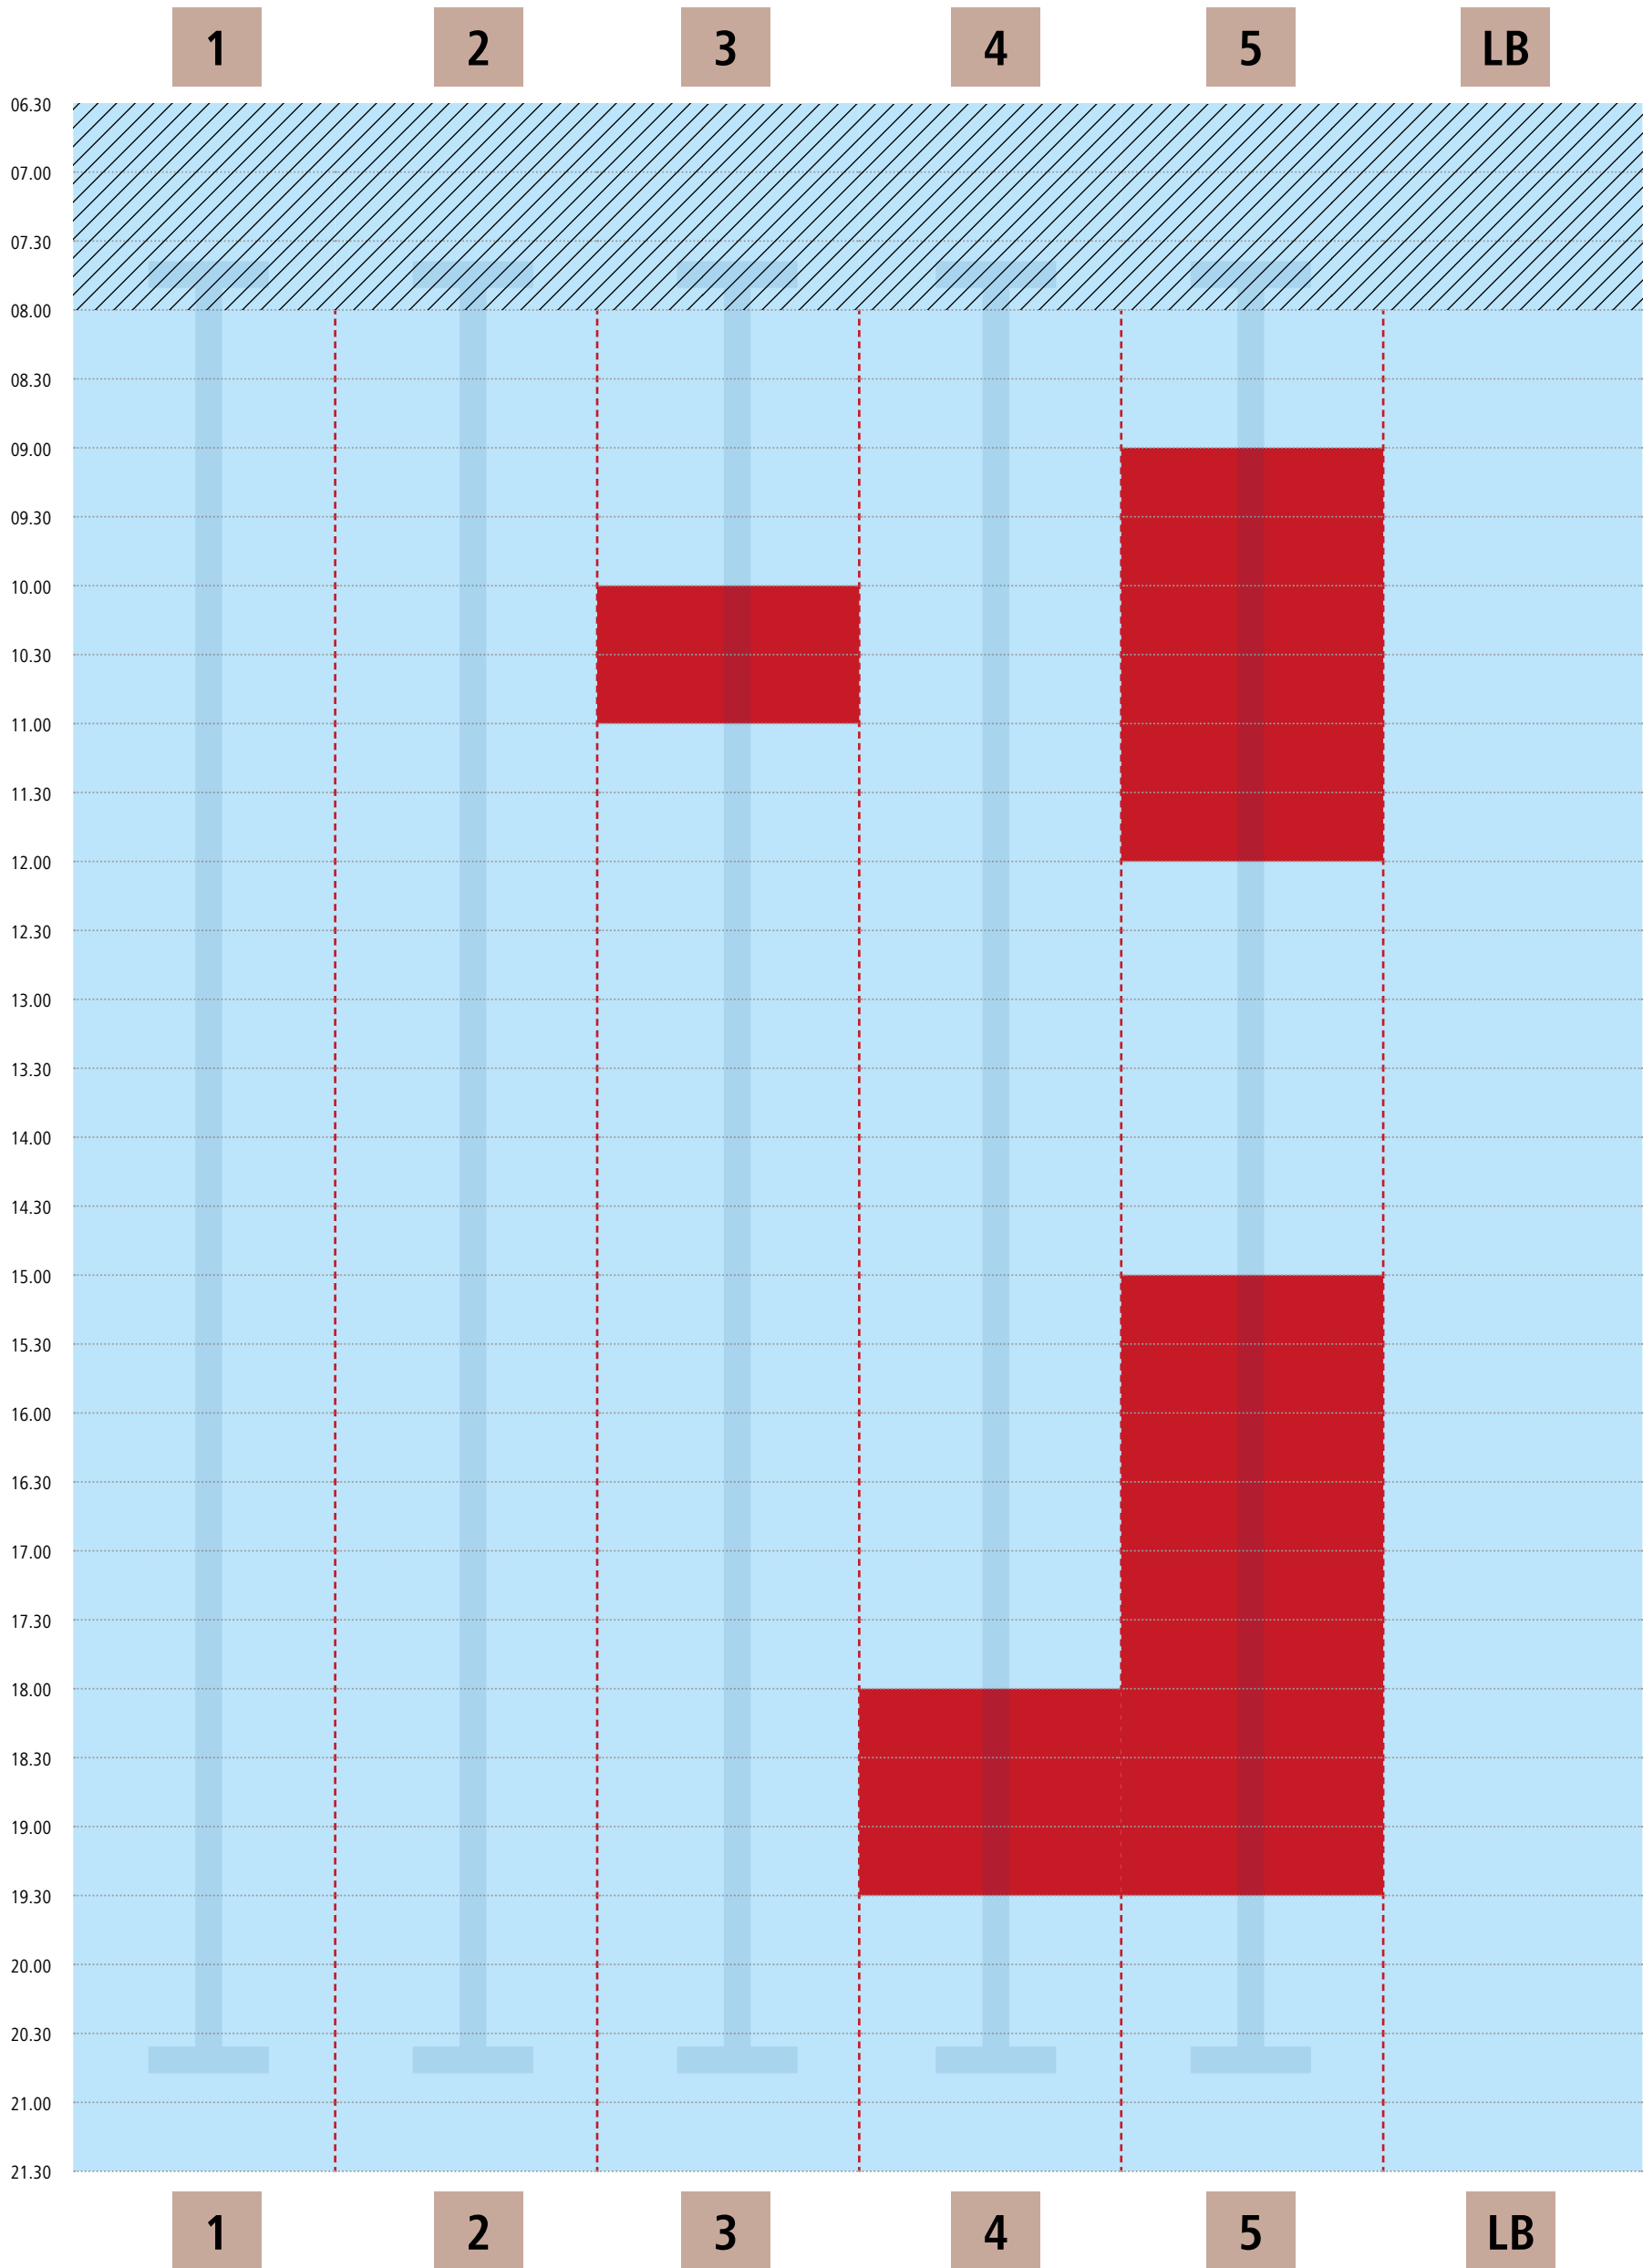

# Bahnbelegungsplan | Mittwoch, 14.08.

## Kiezbad Am Stern

■ Schwimmbahn frei

■ Schwimmbahn belegt

LB = Lehrbecken

# Bahnbelegungsplan | Donnerstag, 15.08.

## Kiezbad Am Stern

■ Schwimmbahn frei

■ Schwimmbahn belegt

LB = Lehrbecken

Gültigkeit: 05.08. – 01.09.2024