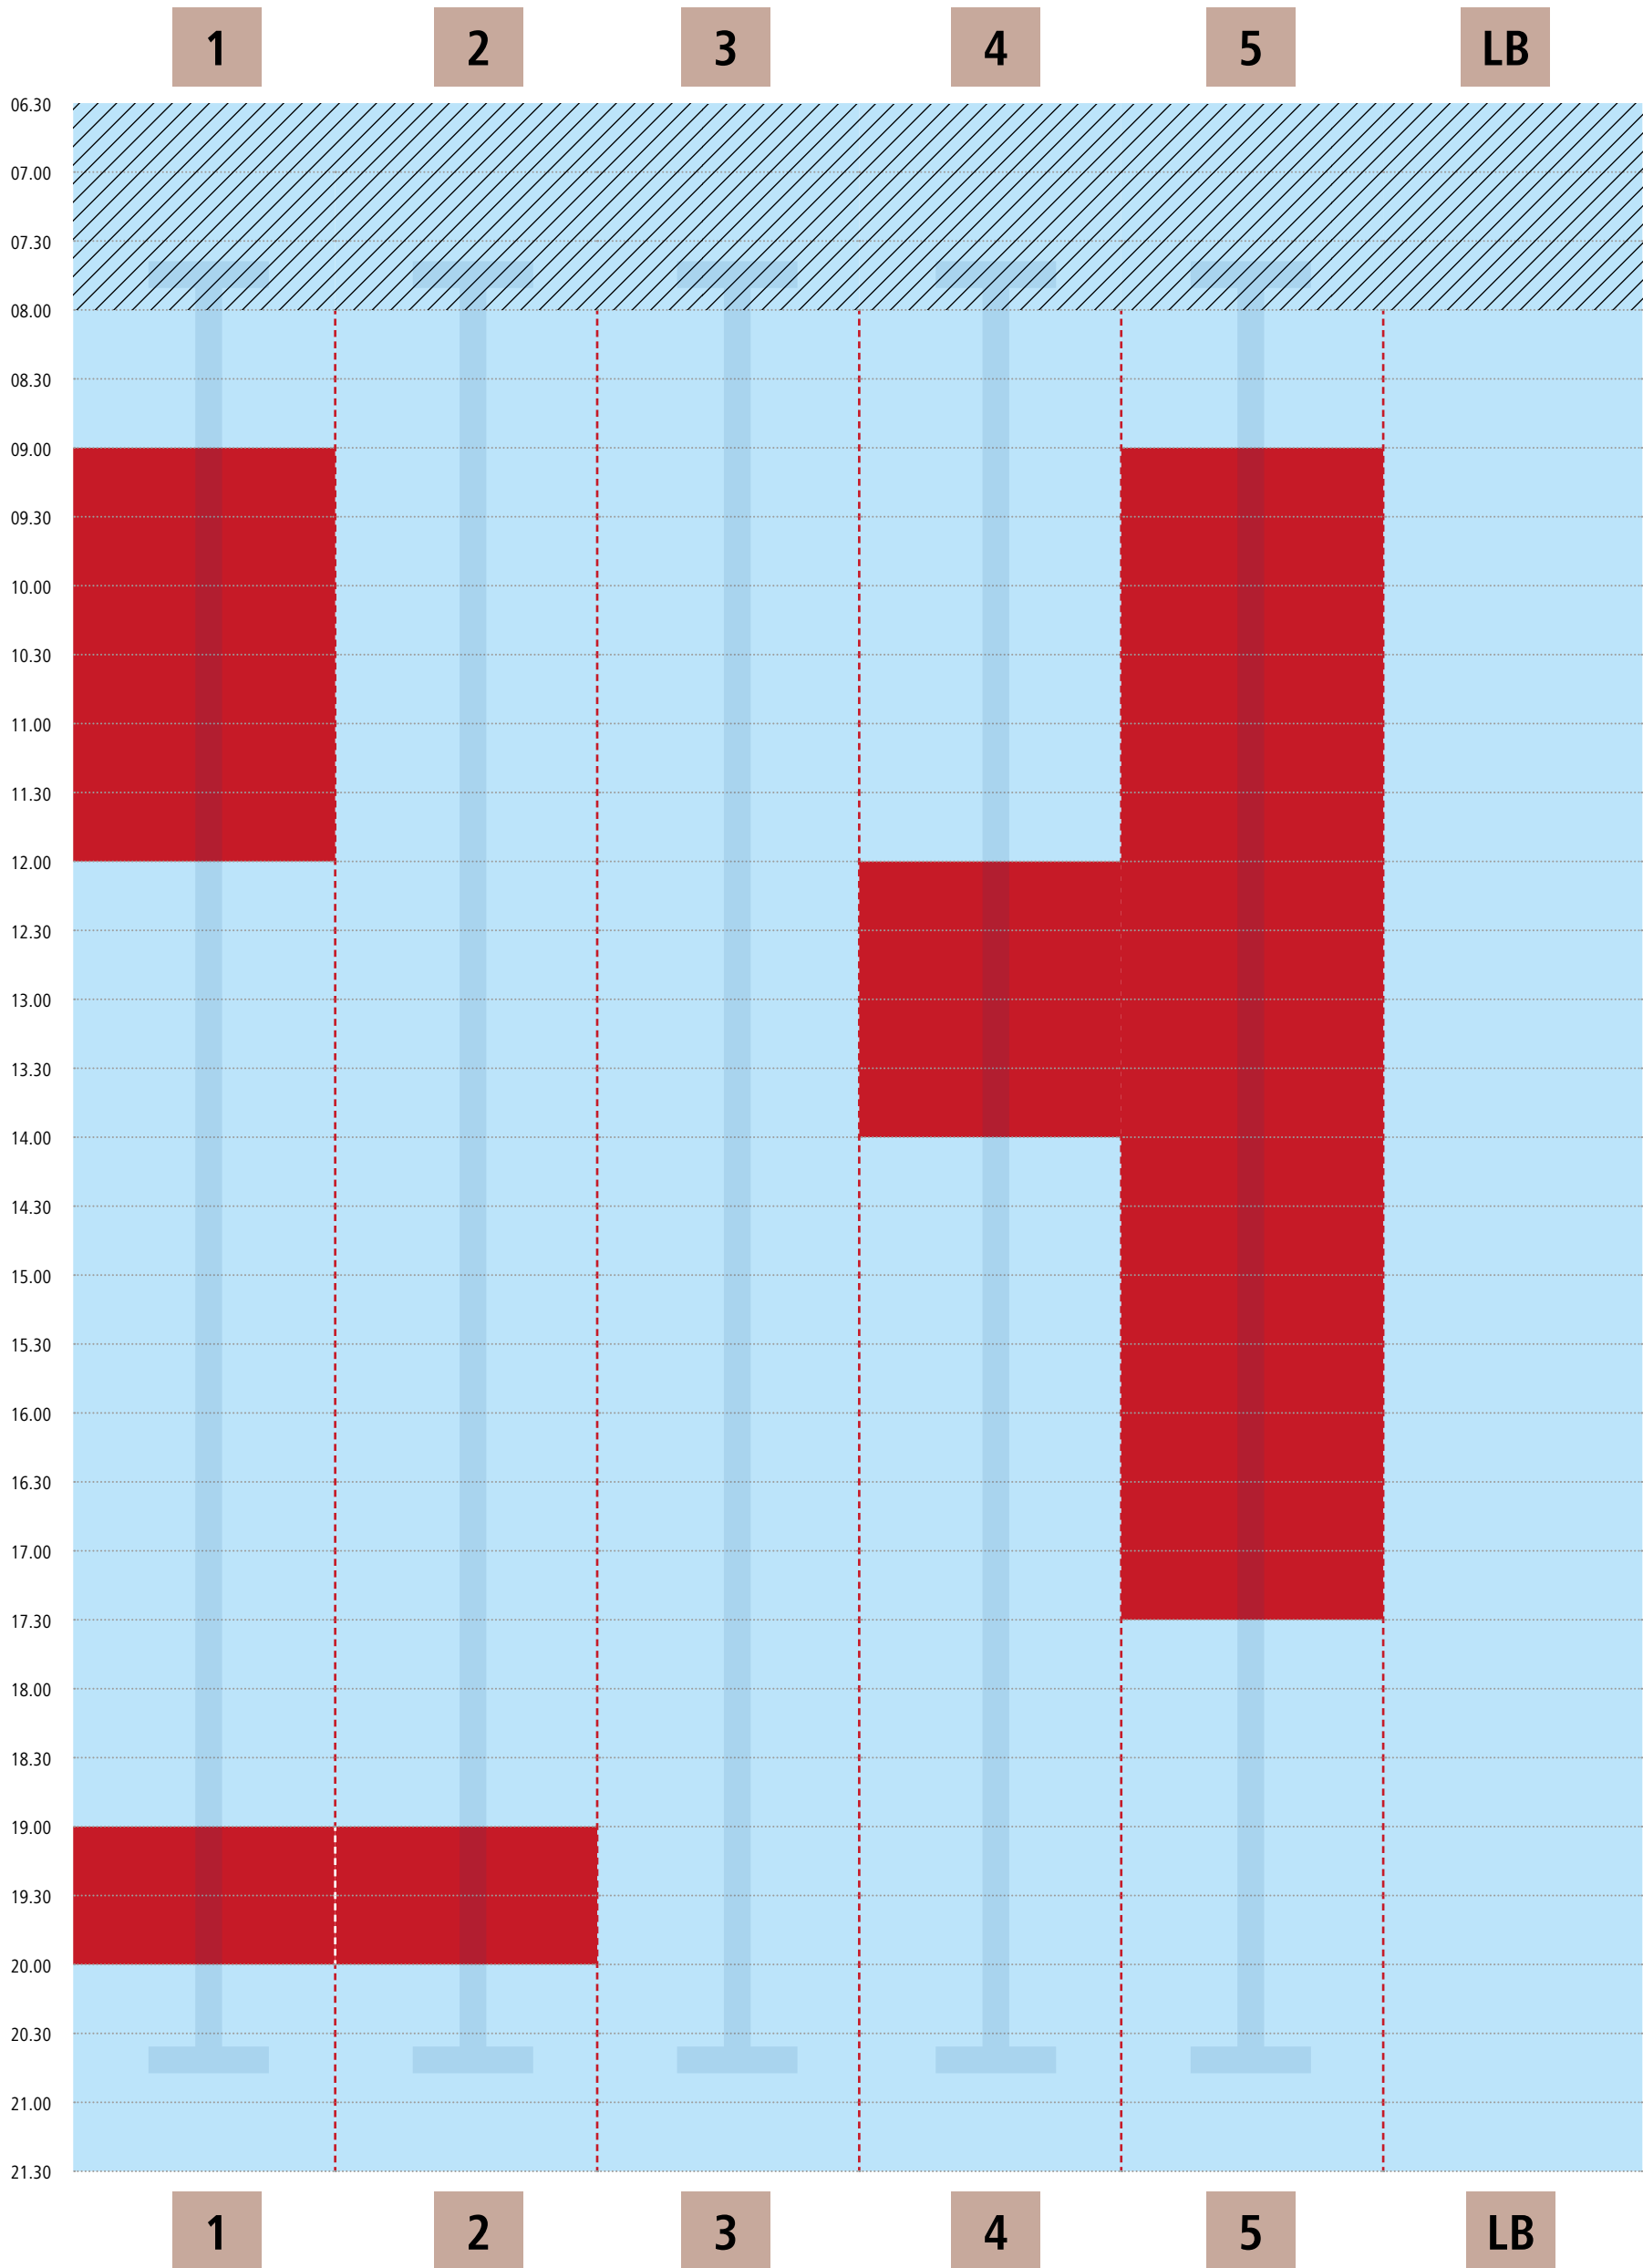

# Bahnbelegungsplan | Montag 05.08.

## Kiezbad Am Stern

■ Schwimmbahn frei

■ Schwimmbahn belegt

LB = Lehrbecken

Gültigkeit: 05.08. – 01.09.2024

# Bahnbelegungsplan | Mittwoch, 07.08.

## Kiezbad Am Stern

■ Schwimmbahn frei

■ Schwimmbahn belegt

LB = Lehrbecken

■ Schwimmbahn frei

■ Schwimmbahn belegt

LB = Lehrbecken

Gültigkeit: 05.08. – 01.09.2024