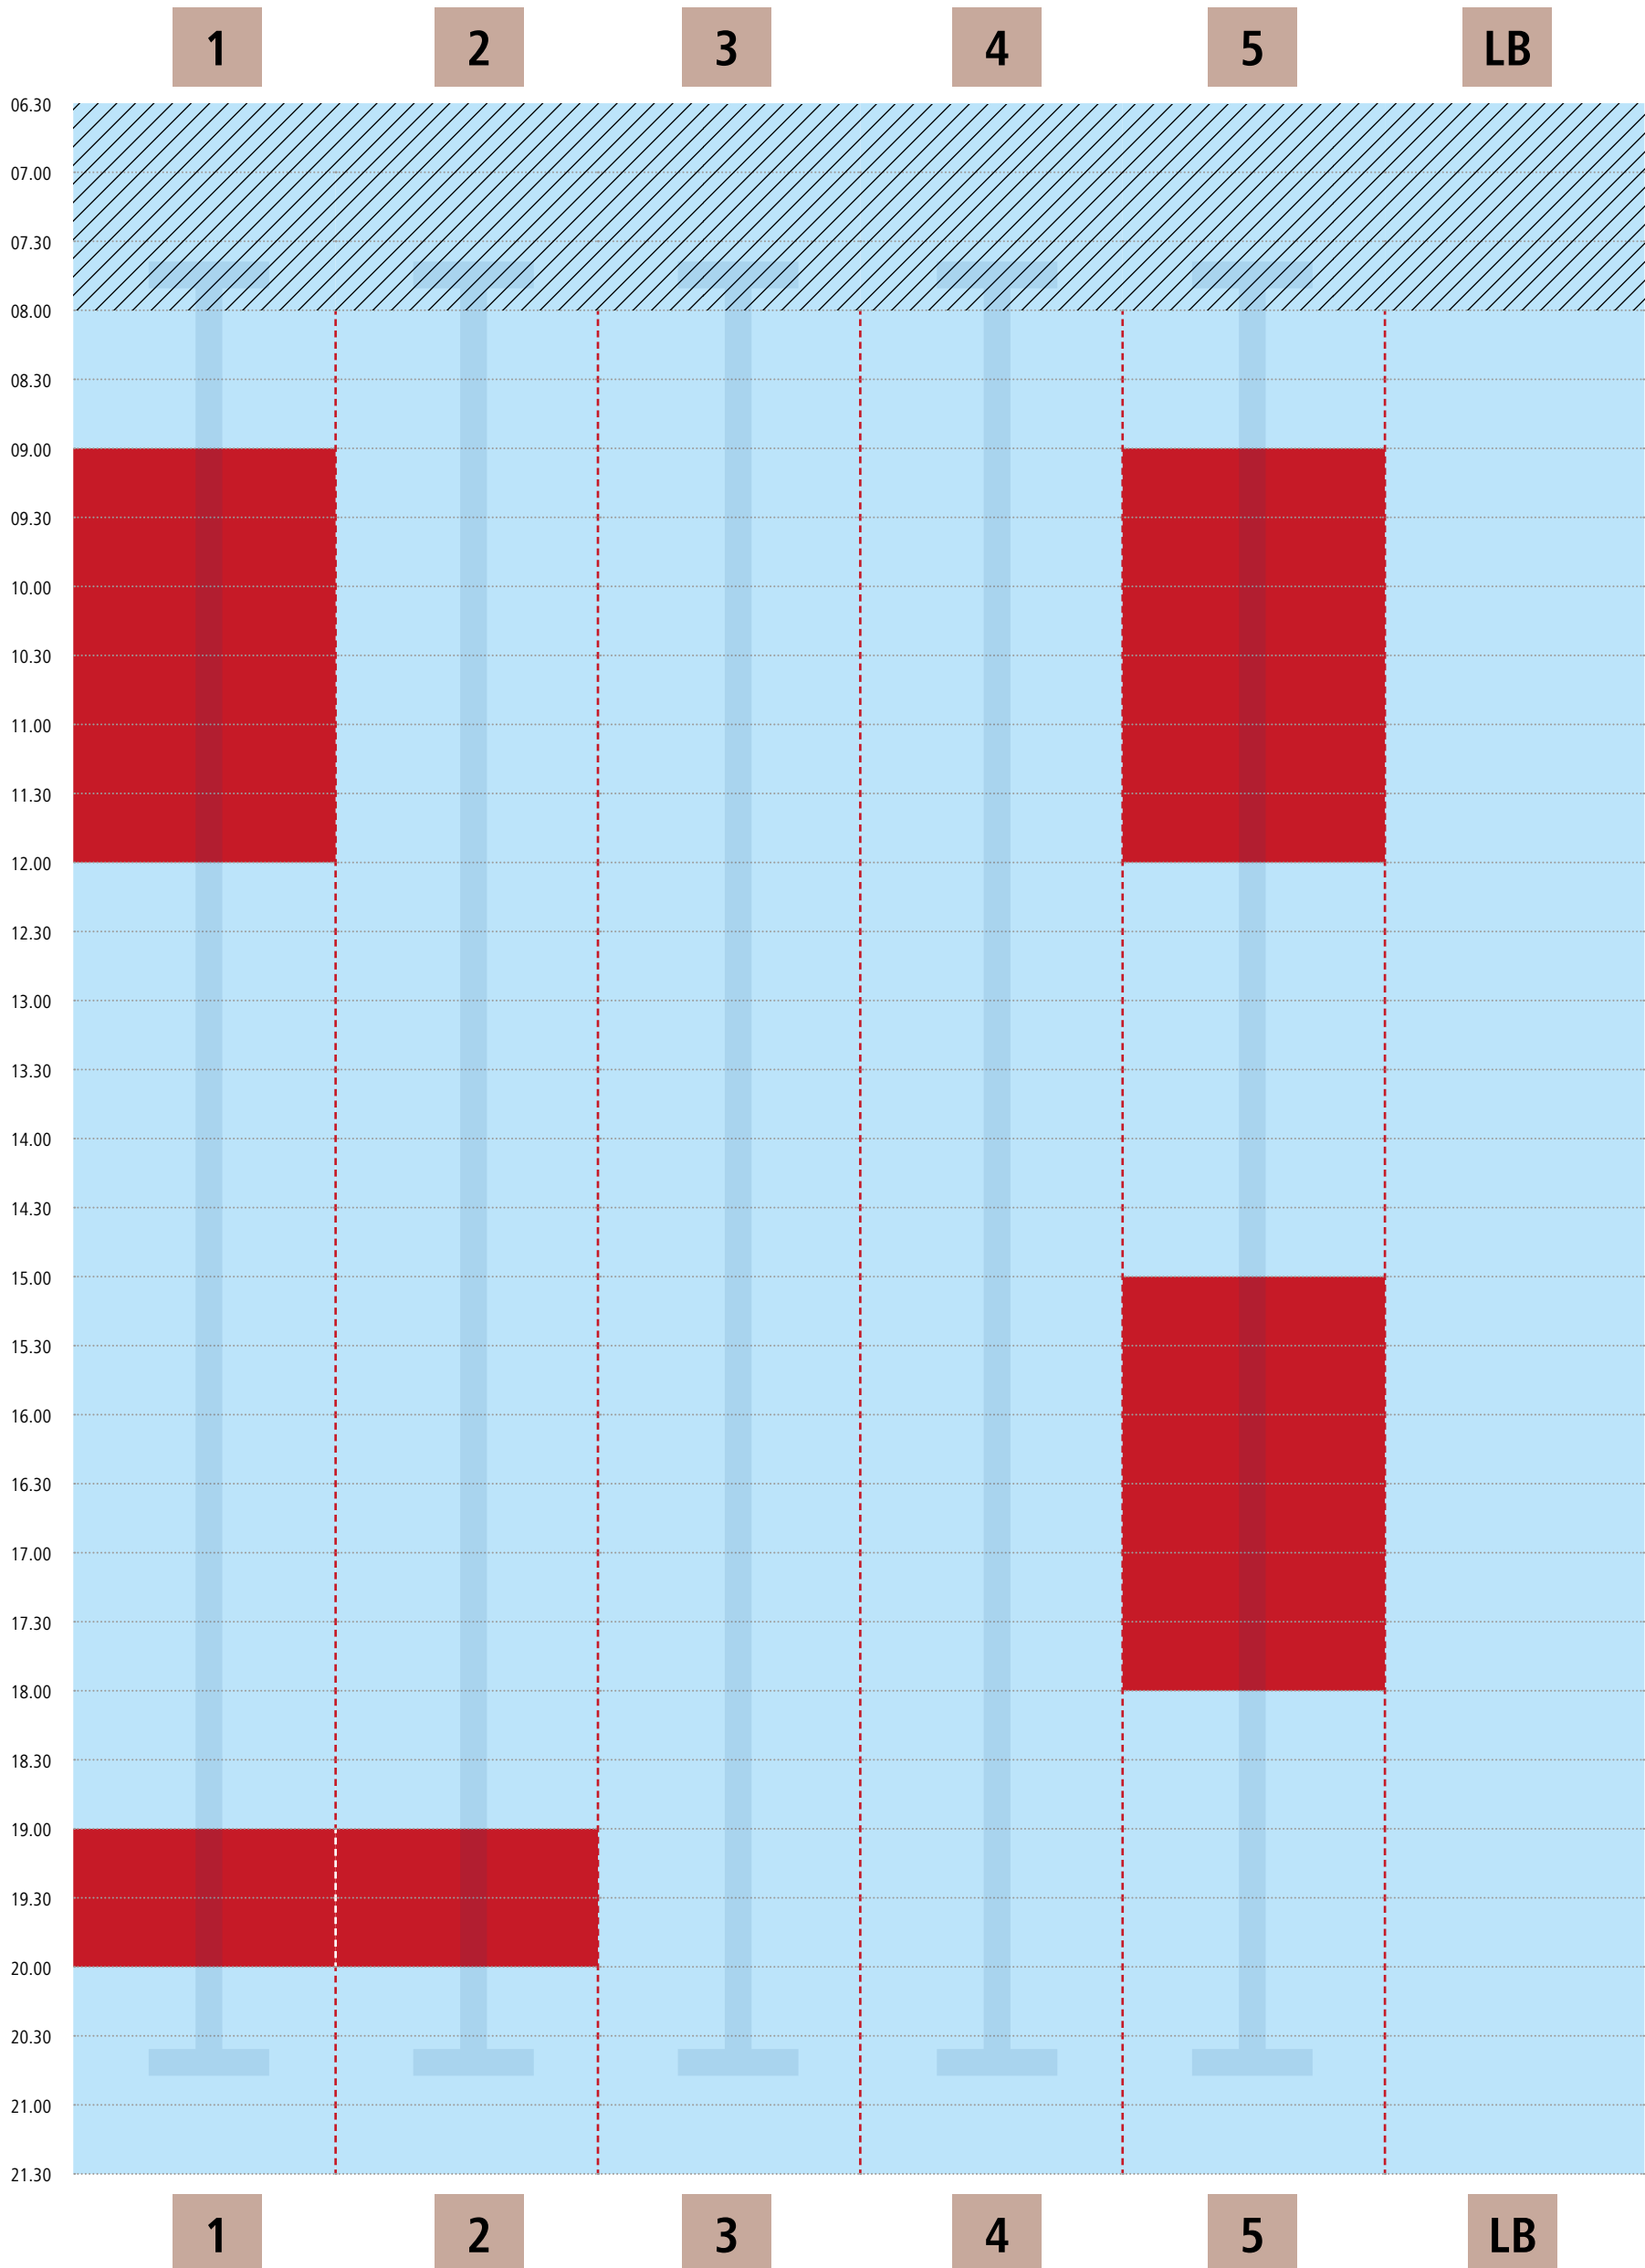

# Bahnbelegungsplan | Sonntag, 18.08.

## Kiezbad Am Stern

■ Schwimmbahn frei

■ Schwimmbahn belegt

LB = Lehrbecken

Gültigkeit: 05.08. – 01.09.2024

# Bahnbelegungsplan | Montag 19.08. Kiezbad Am Stern

■ Schwimmbahn frei

■ Schwimmbahn belegt

LB = Lehrbecken

# Bahnbelegungsplan | Dienstag, 20.08.