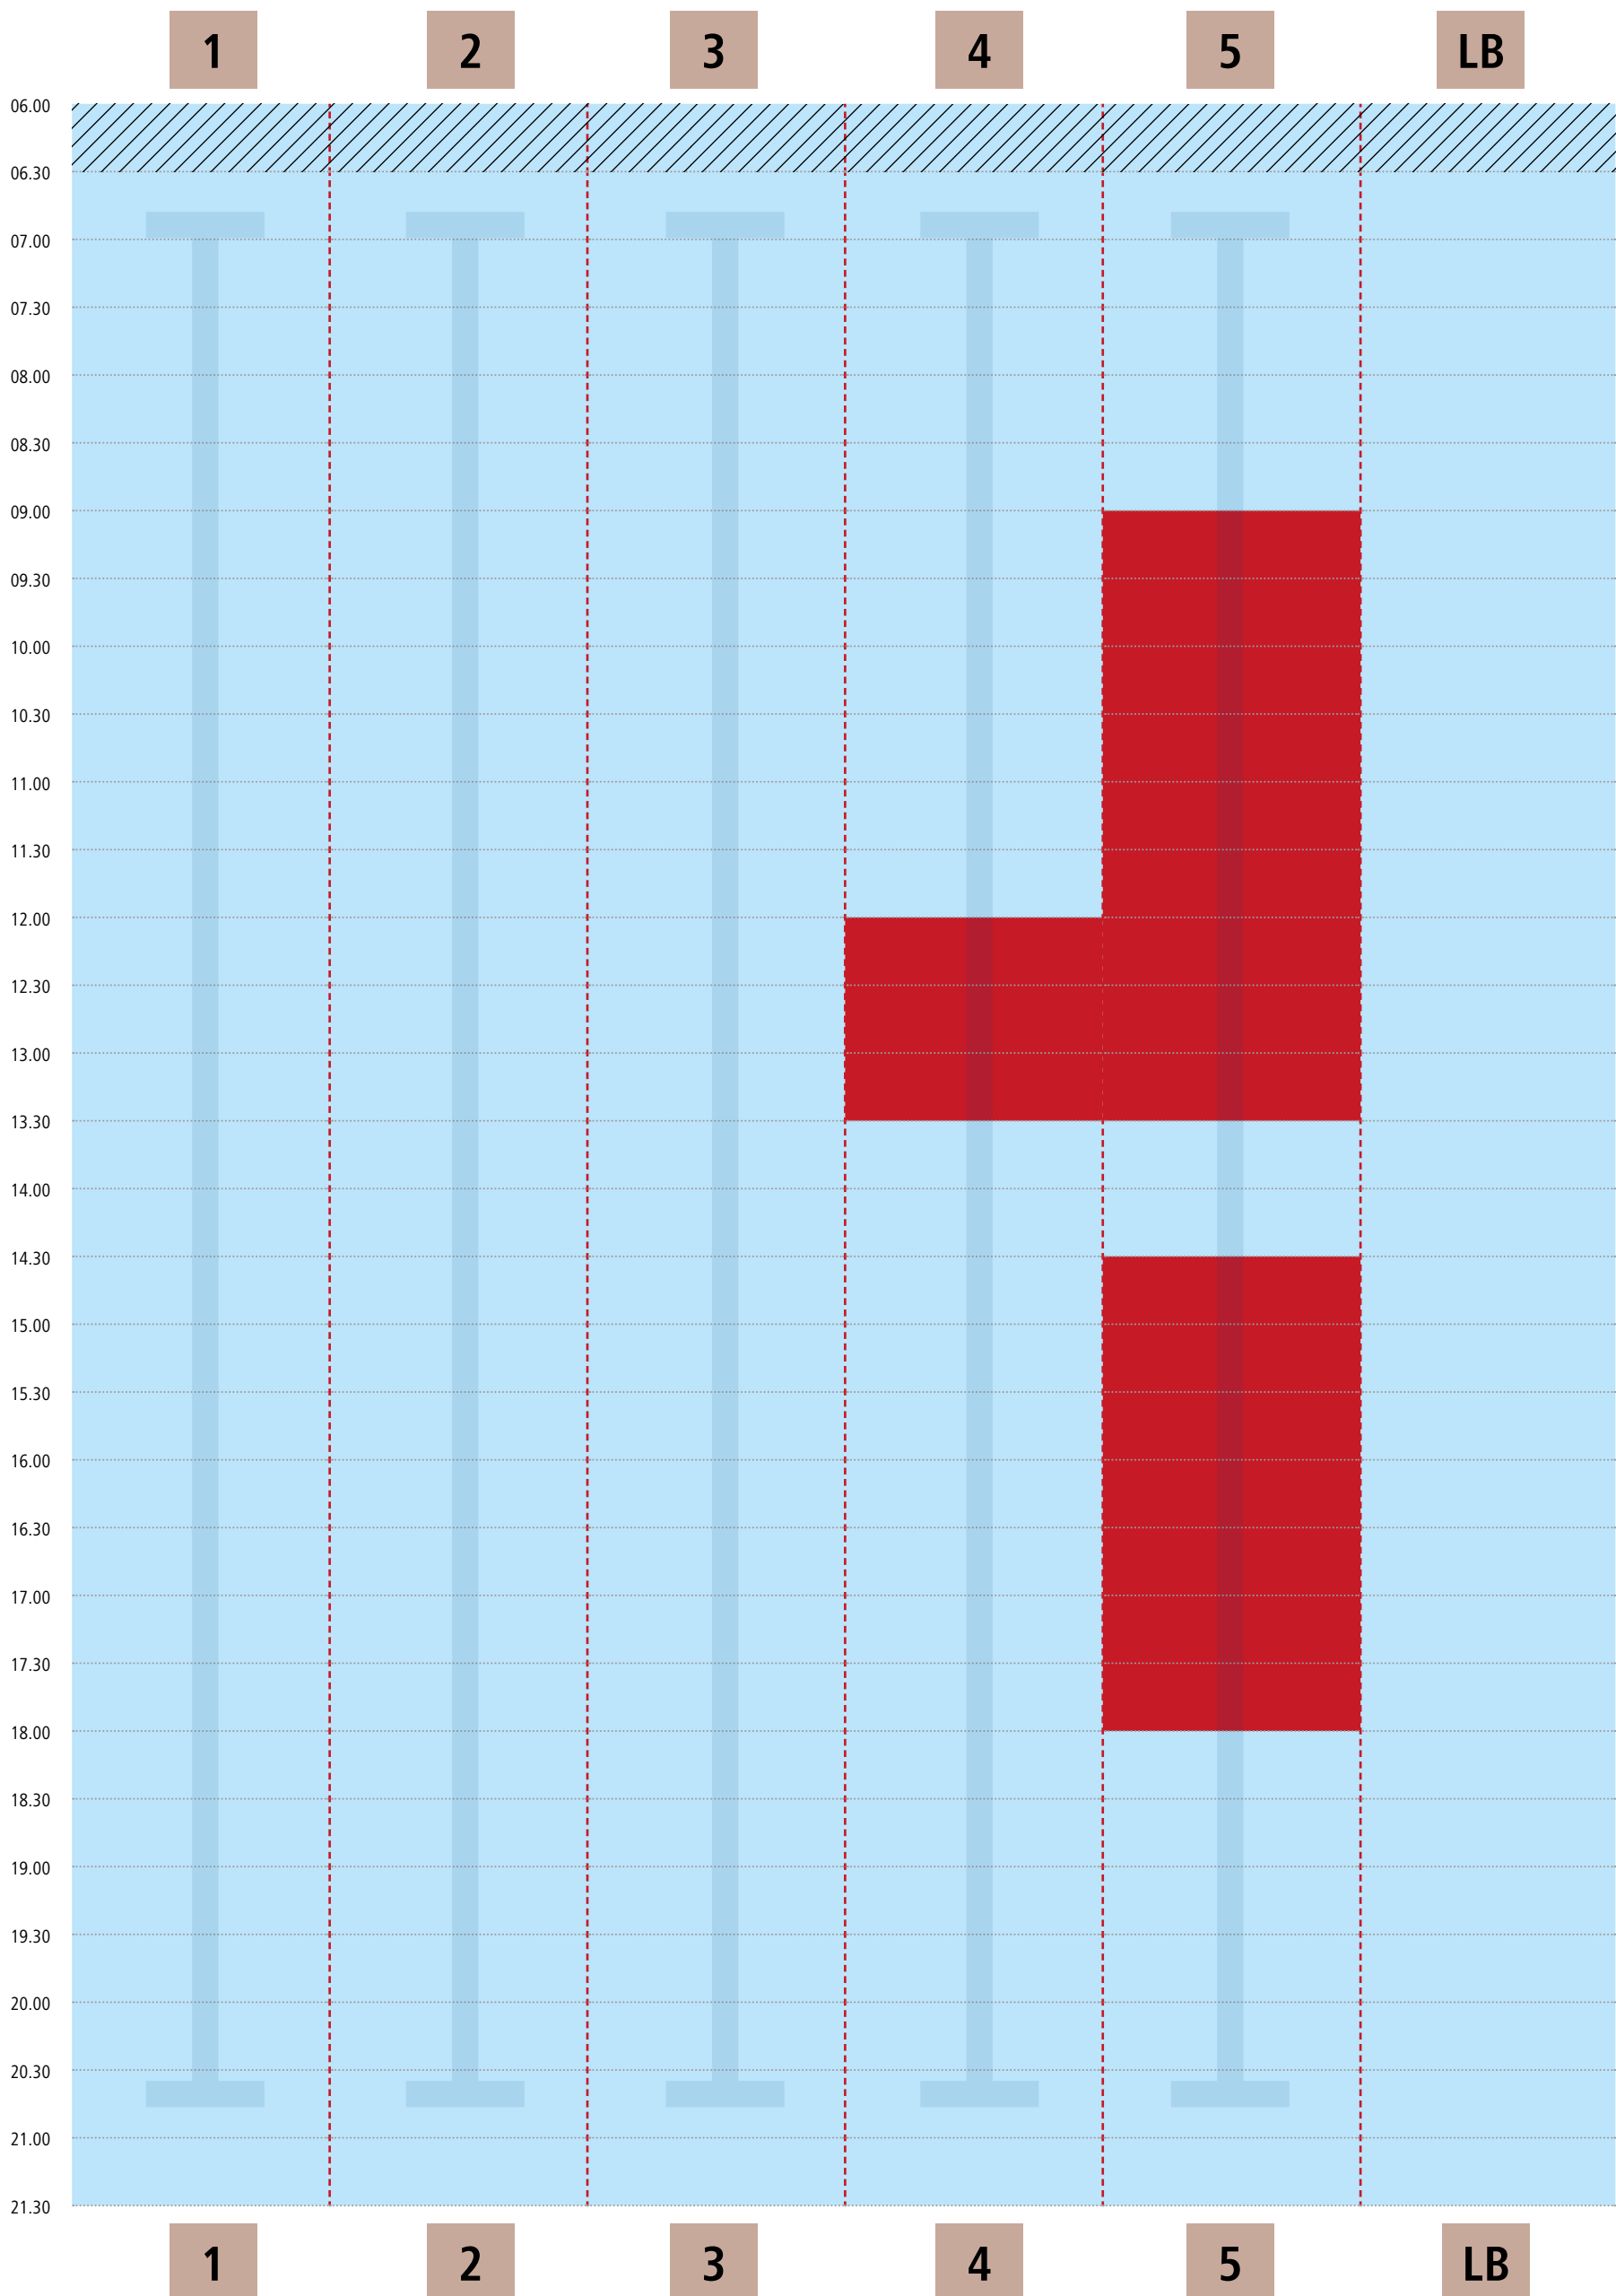

# Bahnbelegungsplan | Donnerstag, 15.08.

## Kiezbad Am Stern

■ Schwimmbahn frei

■ Schwimmbahn belegt

LB = Lehrbecken

Gültigkeit: 05.08. – 01.09.2024

# Bahnbelegungsplan | Freitag, 16.08.

## Kiezbad Am Stern

■ Schwimmbahn frei

■ Schwimmbahn belegt

LB = Lehrbecken