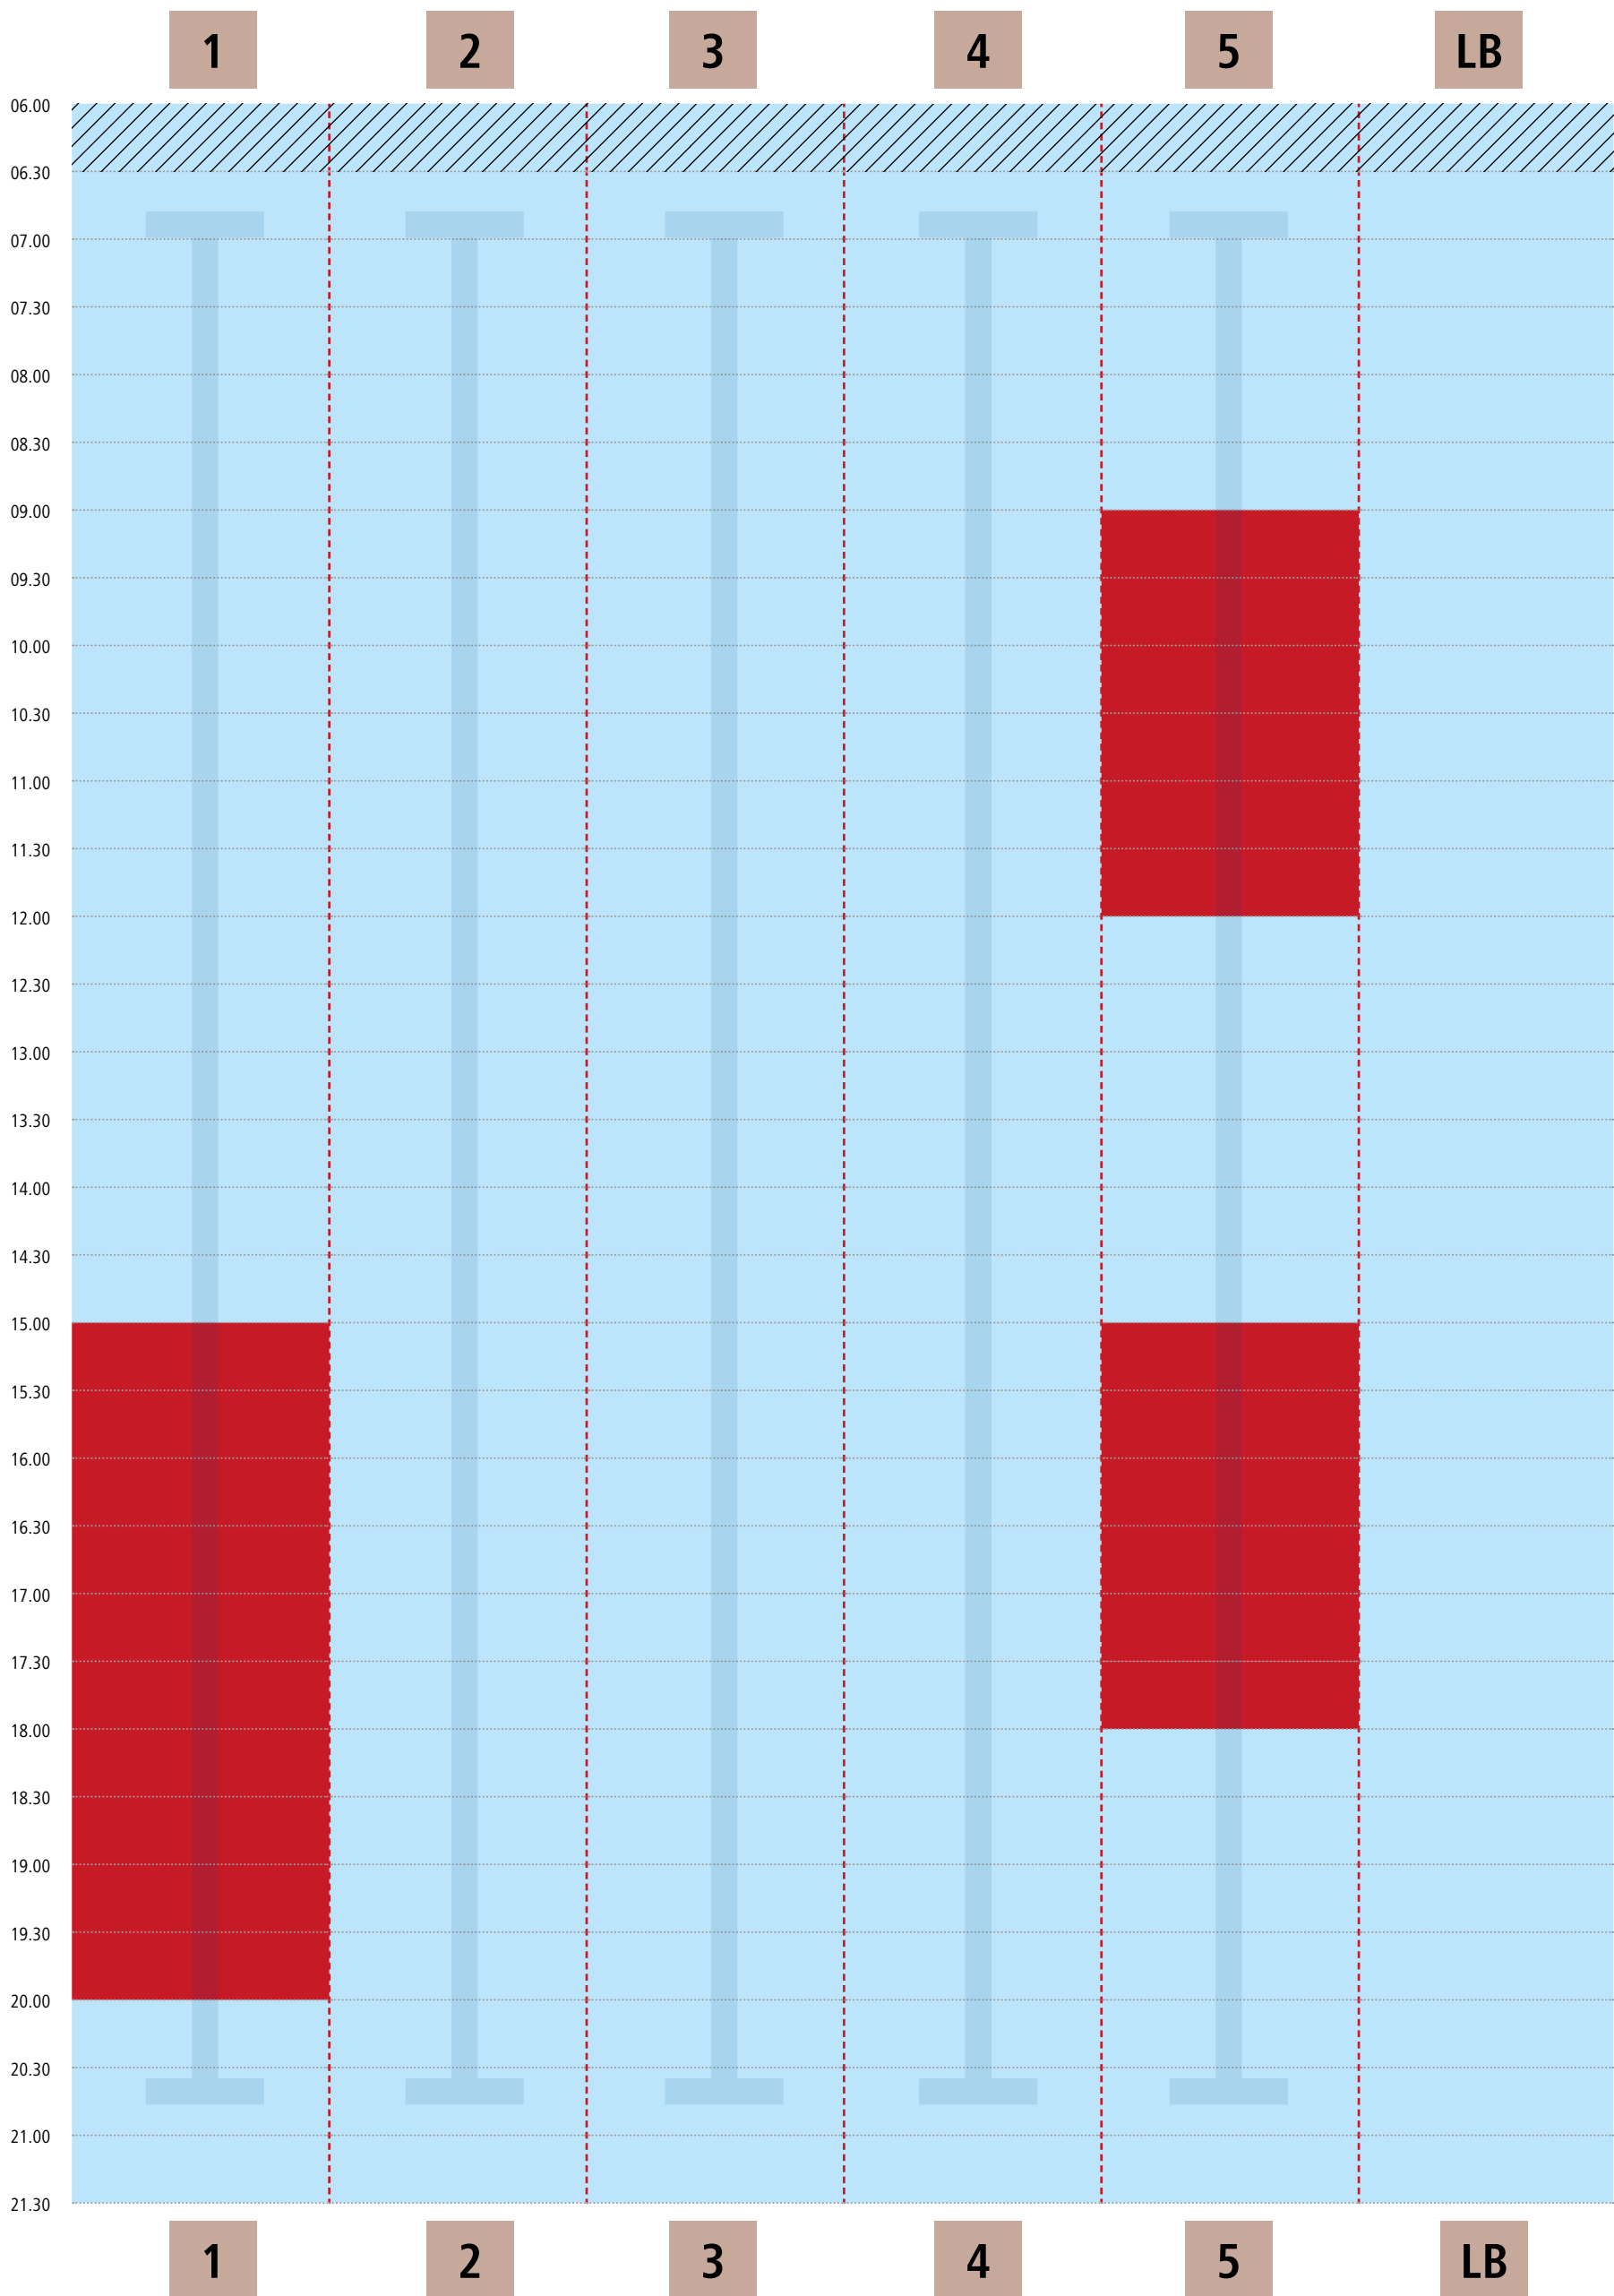

## Kiezbad Am Stern

■ Schwimmbahn frei

■ Schwimmbahn belegt

LB = Lehrbecken

Gültigkeit: 05.08. – 01.09.2024

# Bahnbelegungsplan | Montag 19.08. Kiezbad Am Stern

■ Schwimmbahn frei

■ Schwimmbahn belegt

LB = Lehrbecken

# Bahnbelegungsplan | Dienstag, 20.08.