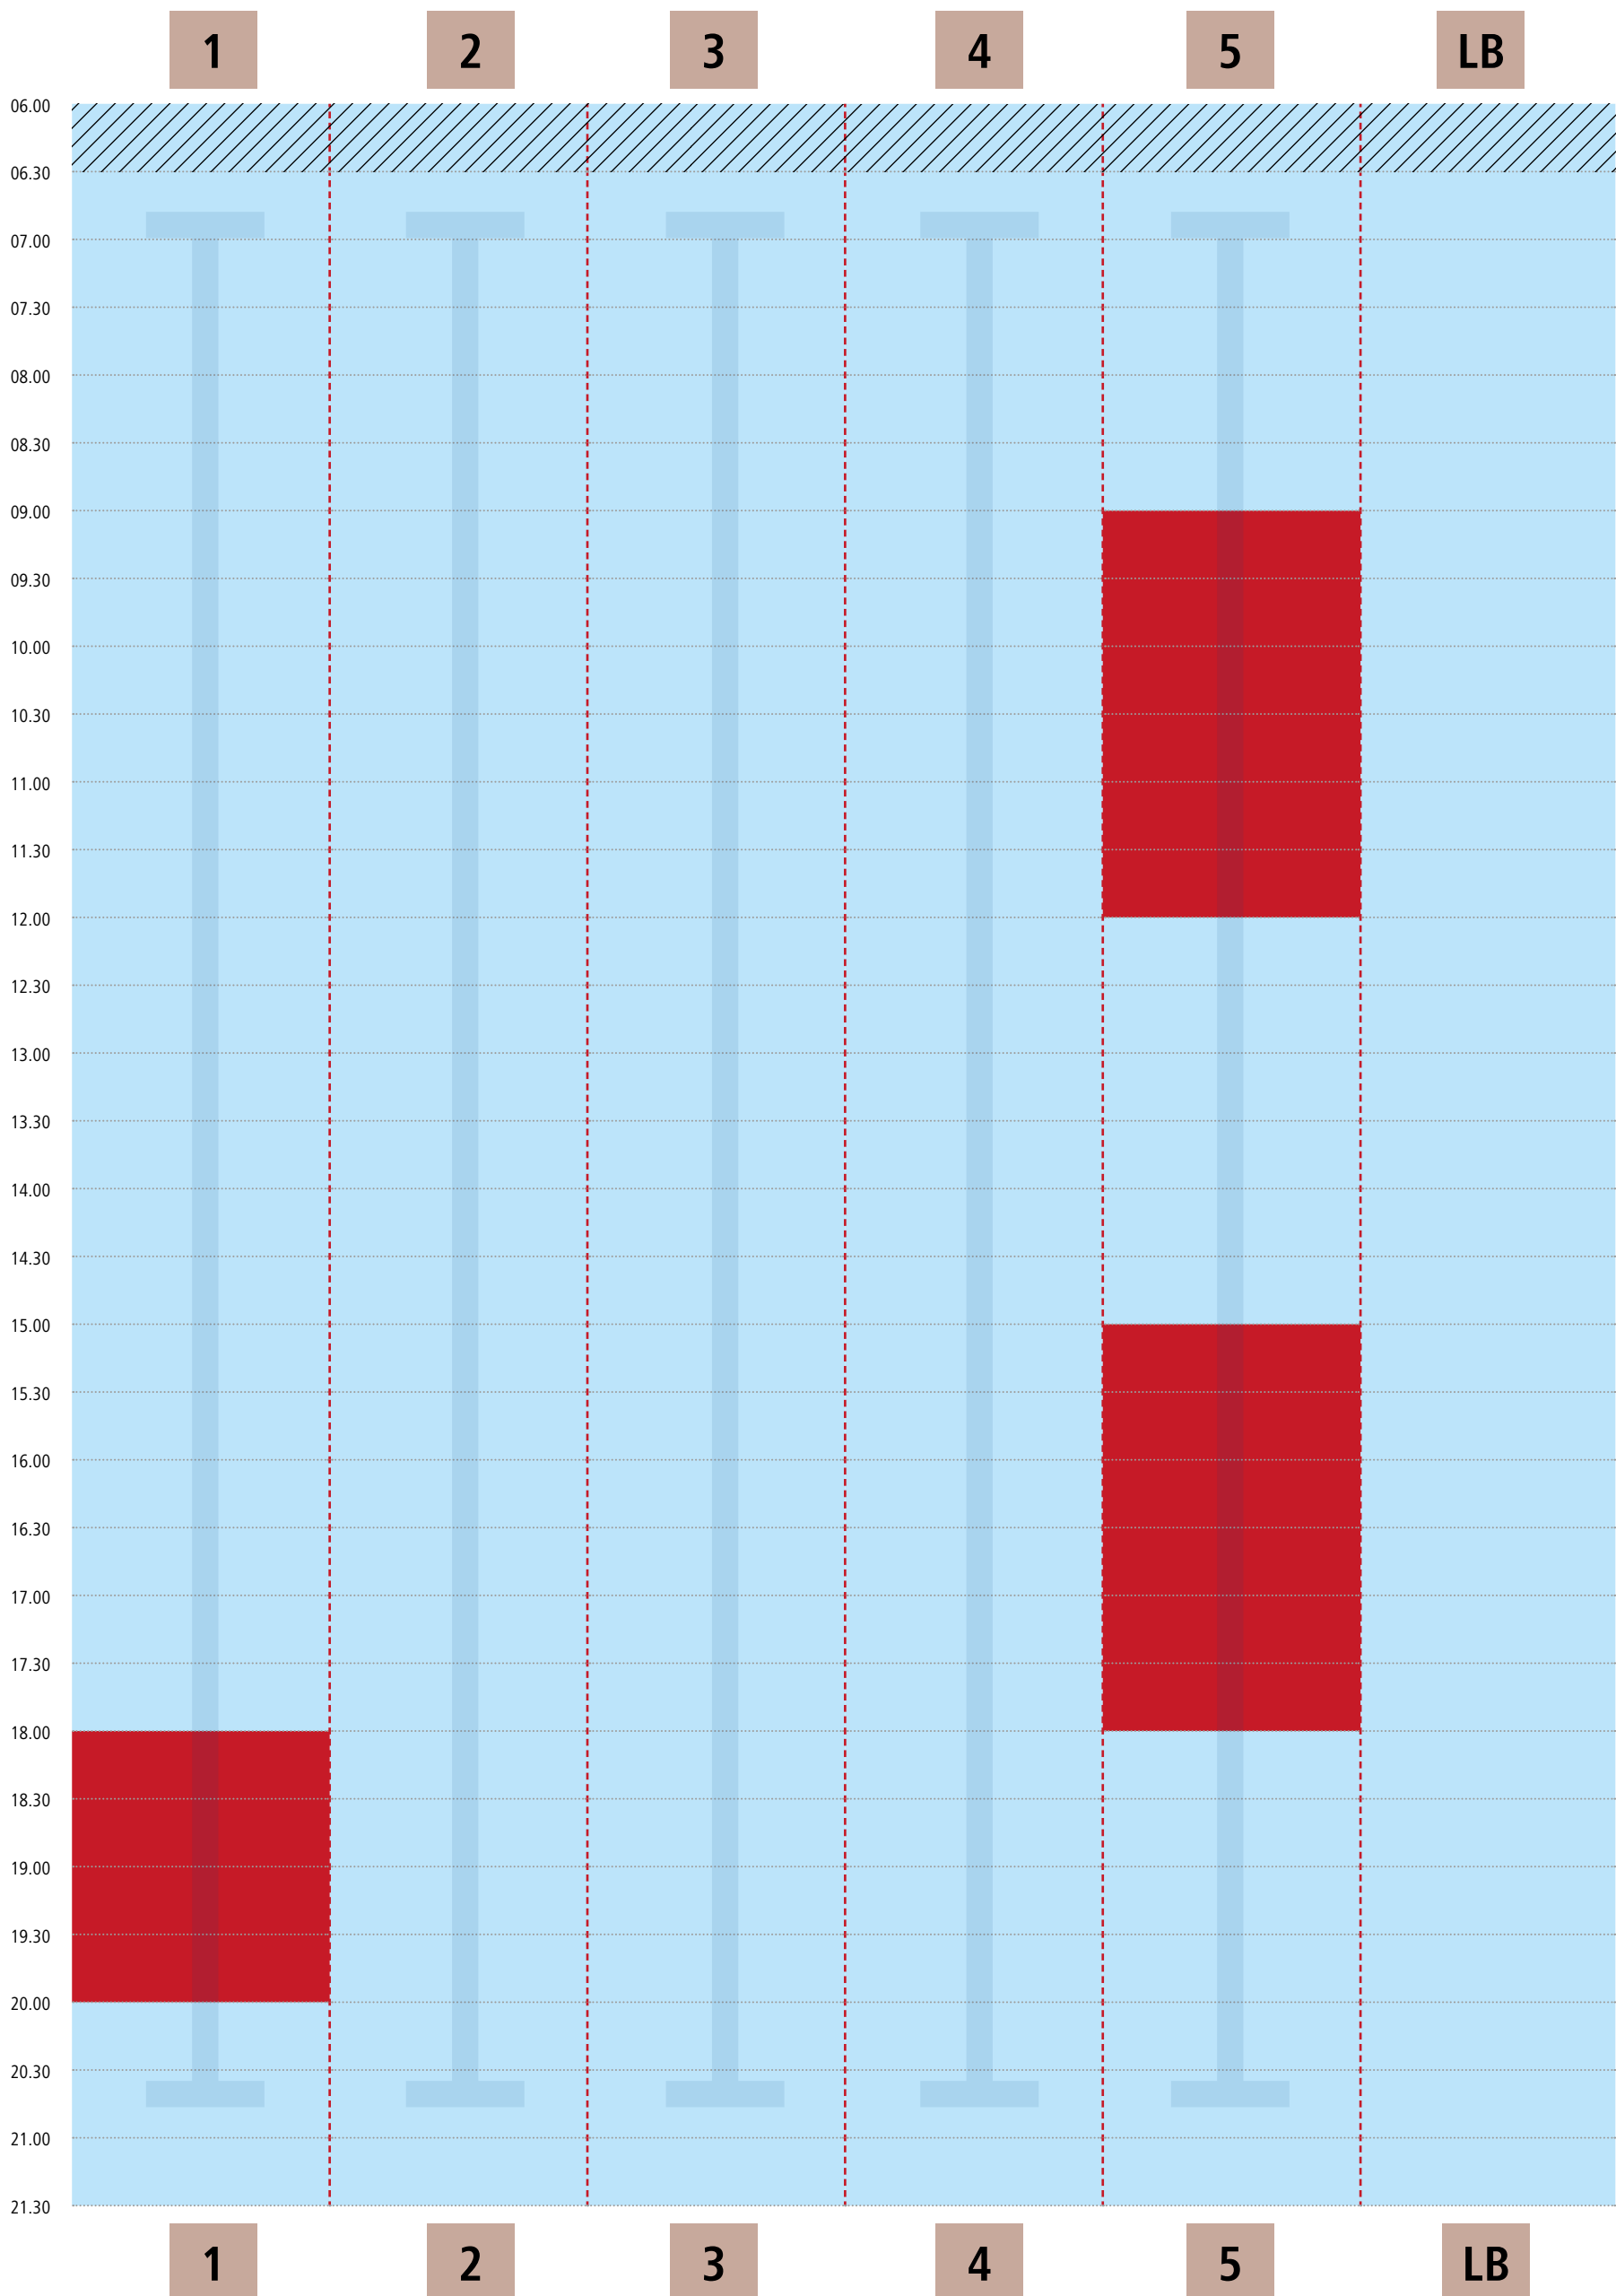

Bahnbelegungsplan | Dienstag, 27.08.

Kiezbad Am Stern

■ Schwimmbahn frei

■ Schwimmbahn belegt

LB = Lehrbecken