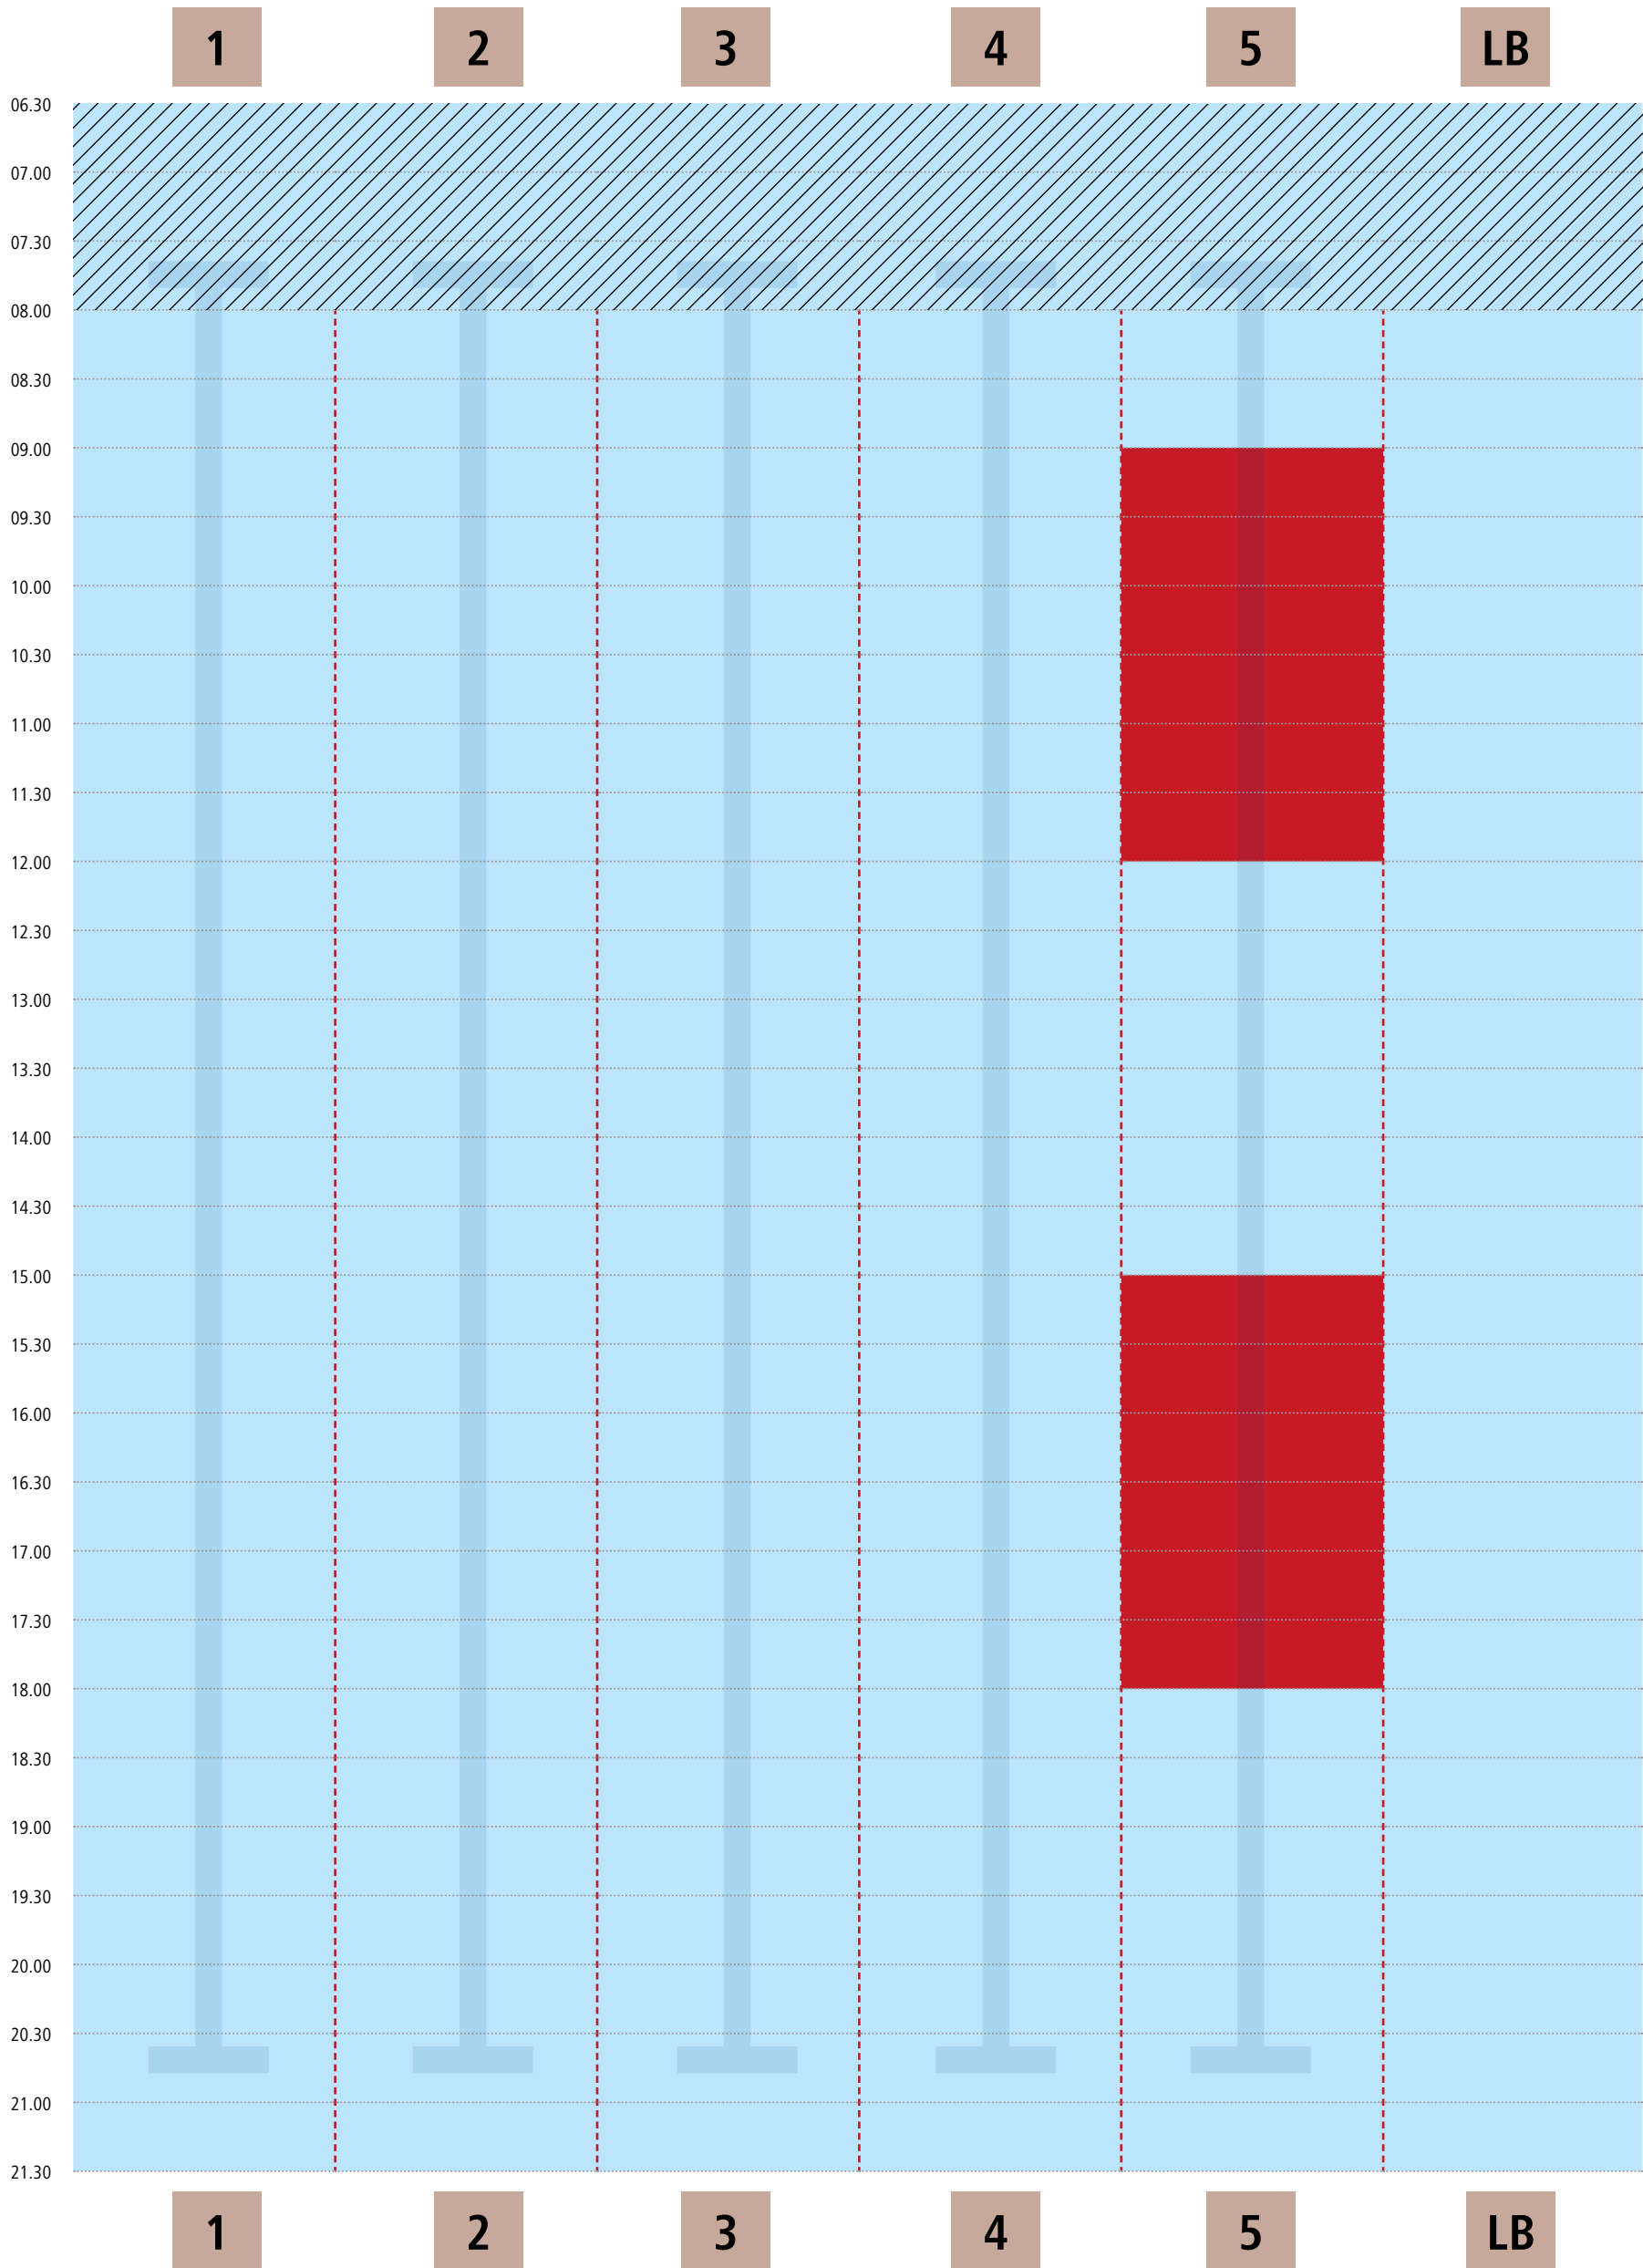

## Kiezbad Am Stern

■ Schwimmbahn frei

■ Schwimmbahn belegt

LB = Lehrbecken

# Bahnbelegungsplan | Mittwoch, 28.08.

## Kiezbad Am Stern

■ Schwimmbahn frei

■ Schwimmbahn belegt

LB = Lehrbecken

■ Schwimmbahn frei

■ Schwimmbahn belegt

LB = Lehrbecken

Gültigkeit: 05.08. – 01.09.2024