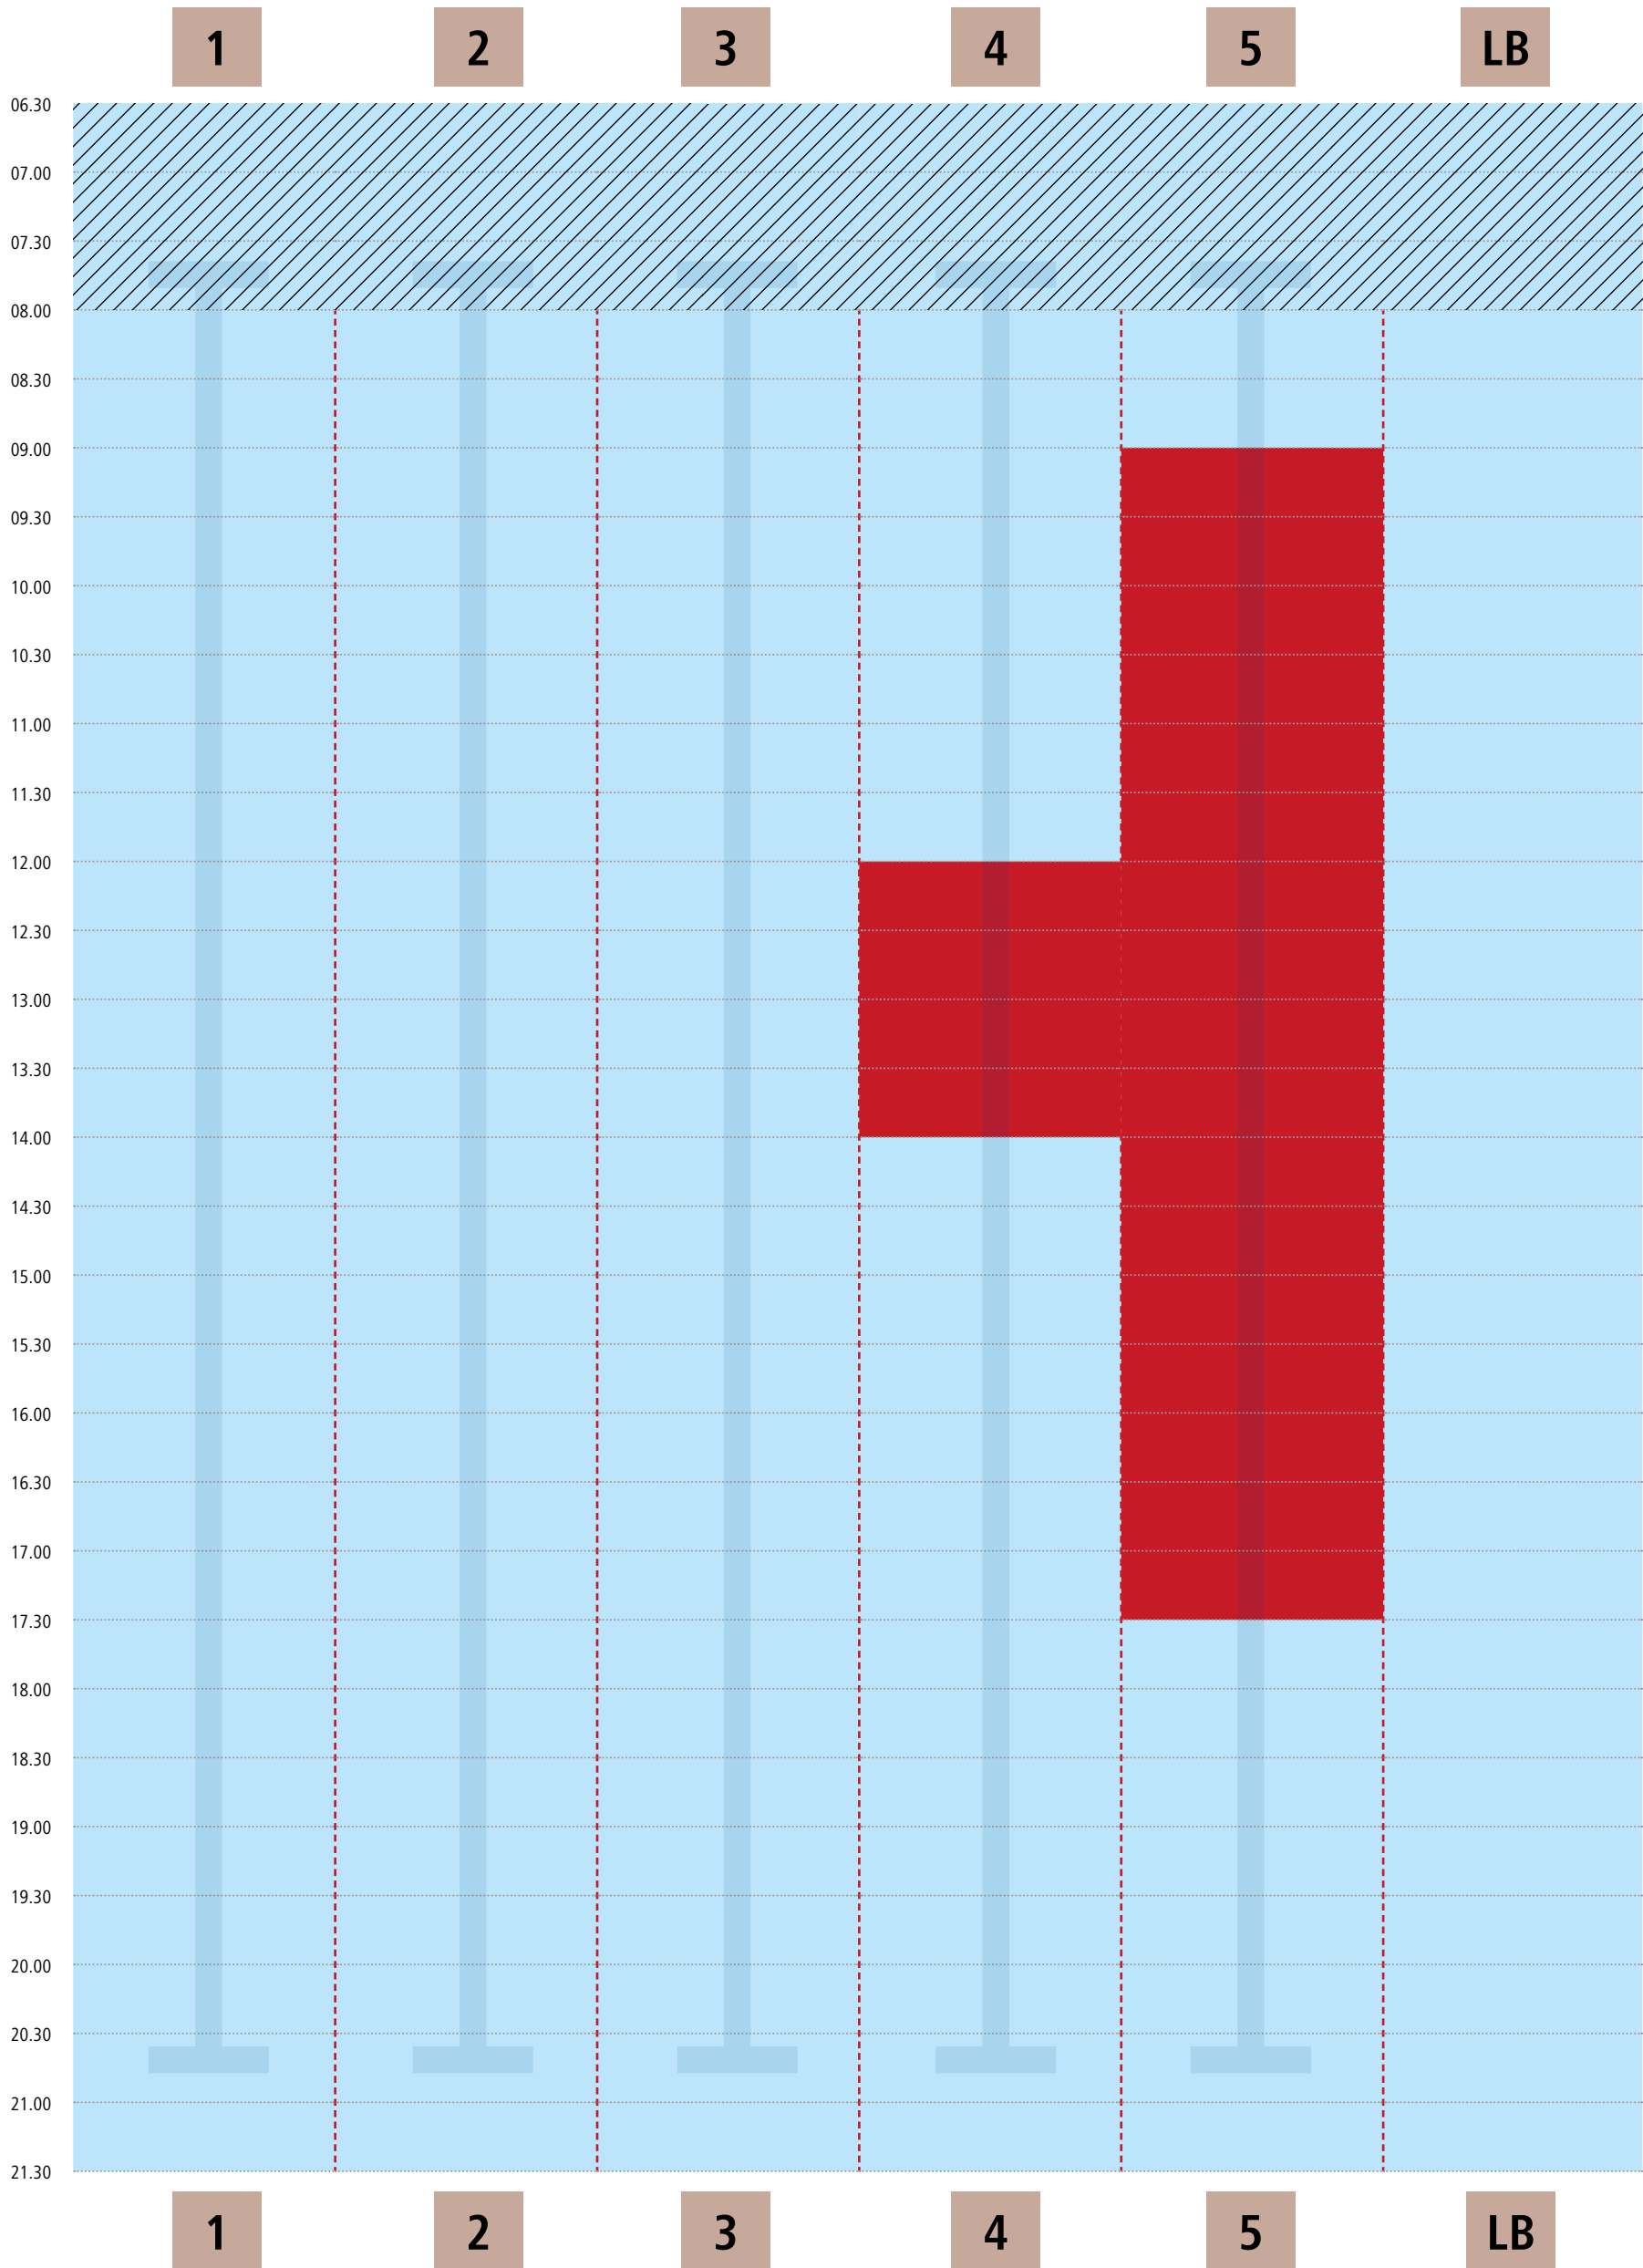

## Kiezbad Am Stern

■ Schwimmbahn frei

■ Schwimmbahn belegt

LB = Lehrbecken

Gültigkeit: 05.08. – 01.09.2024

# Bahnbelegungsplan | Mittwoch, 07.08.

## Kiezbad Am Stern

■ Schwimmbahn frei

■ Schwimmbahn belegt

LB = Lehrbecken

■ Schwimmbahn frei

■ Schwimmbahn belegt

LB = Lehrbecken

Gültigkeit: 05.08. – 01.09.2024

## Kiezbad Am Stern

■ Schwimmbahn frei

■ Schwimmbahn belegt

LB = Lehrbecken