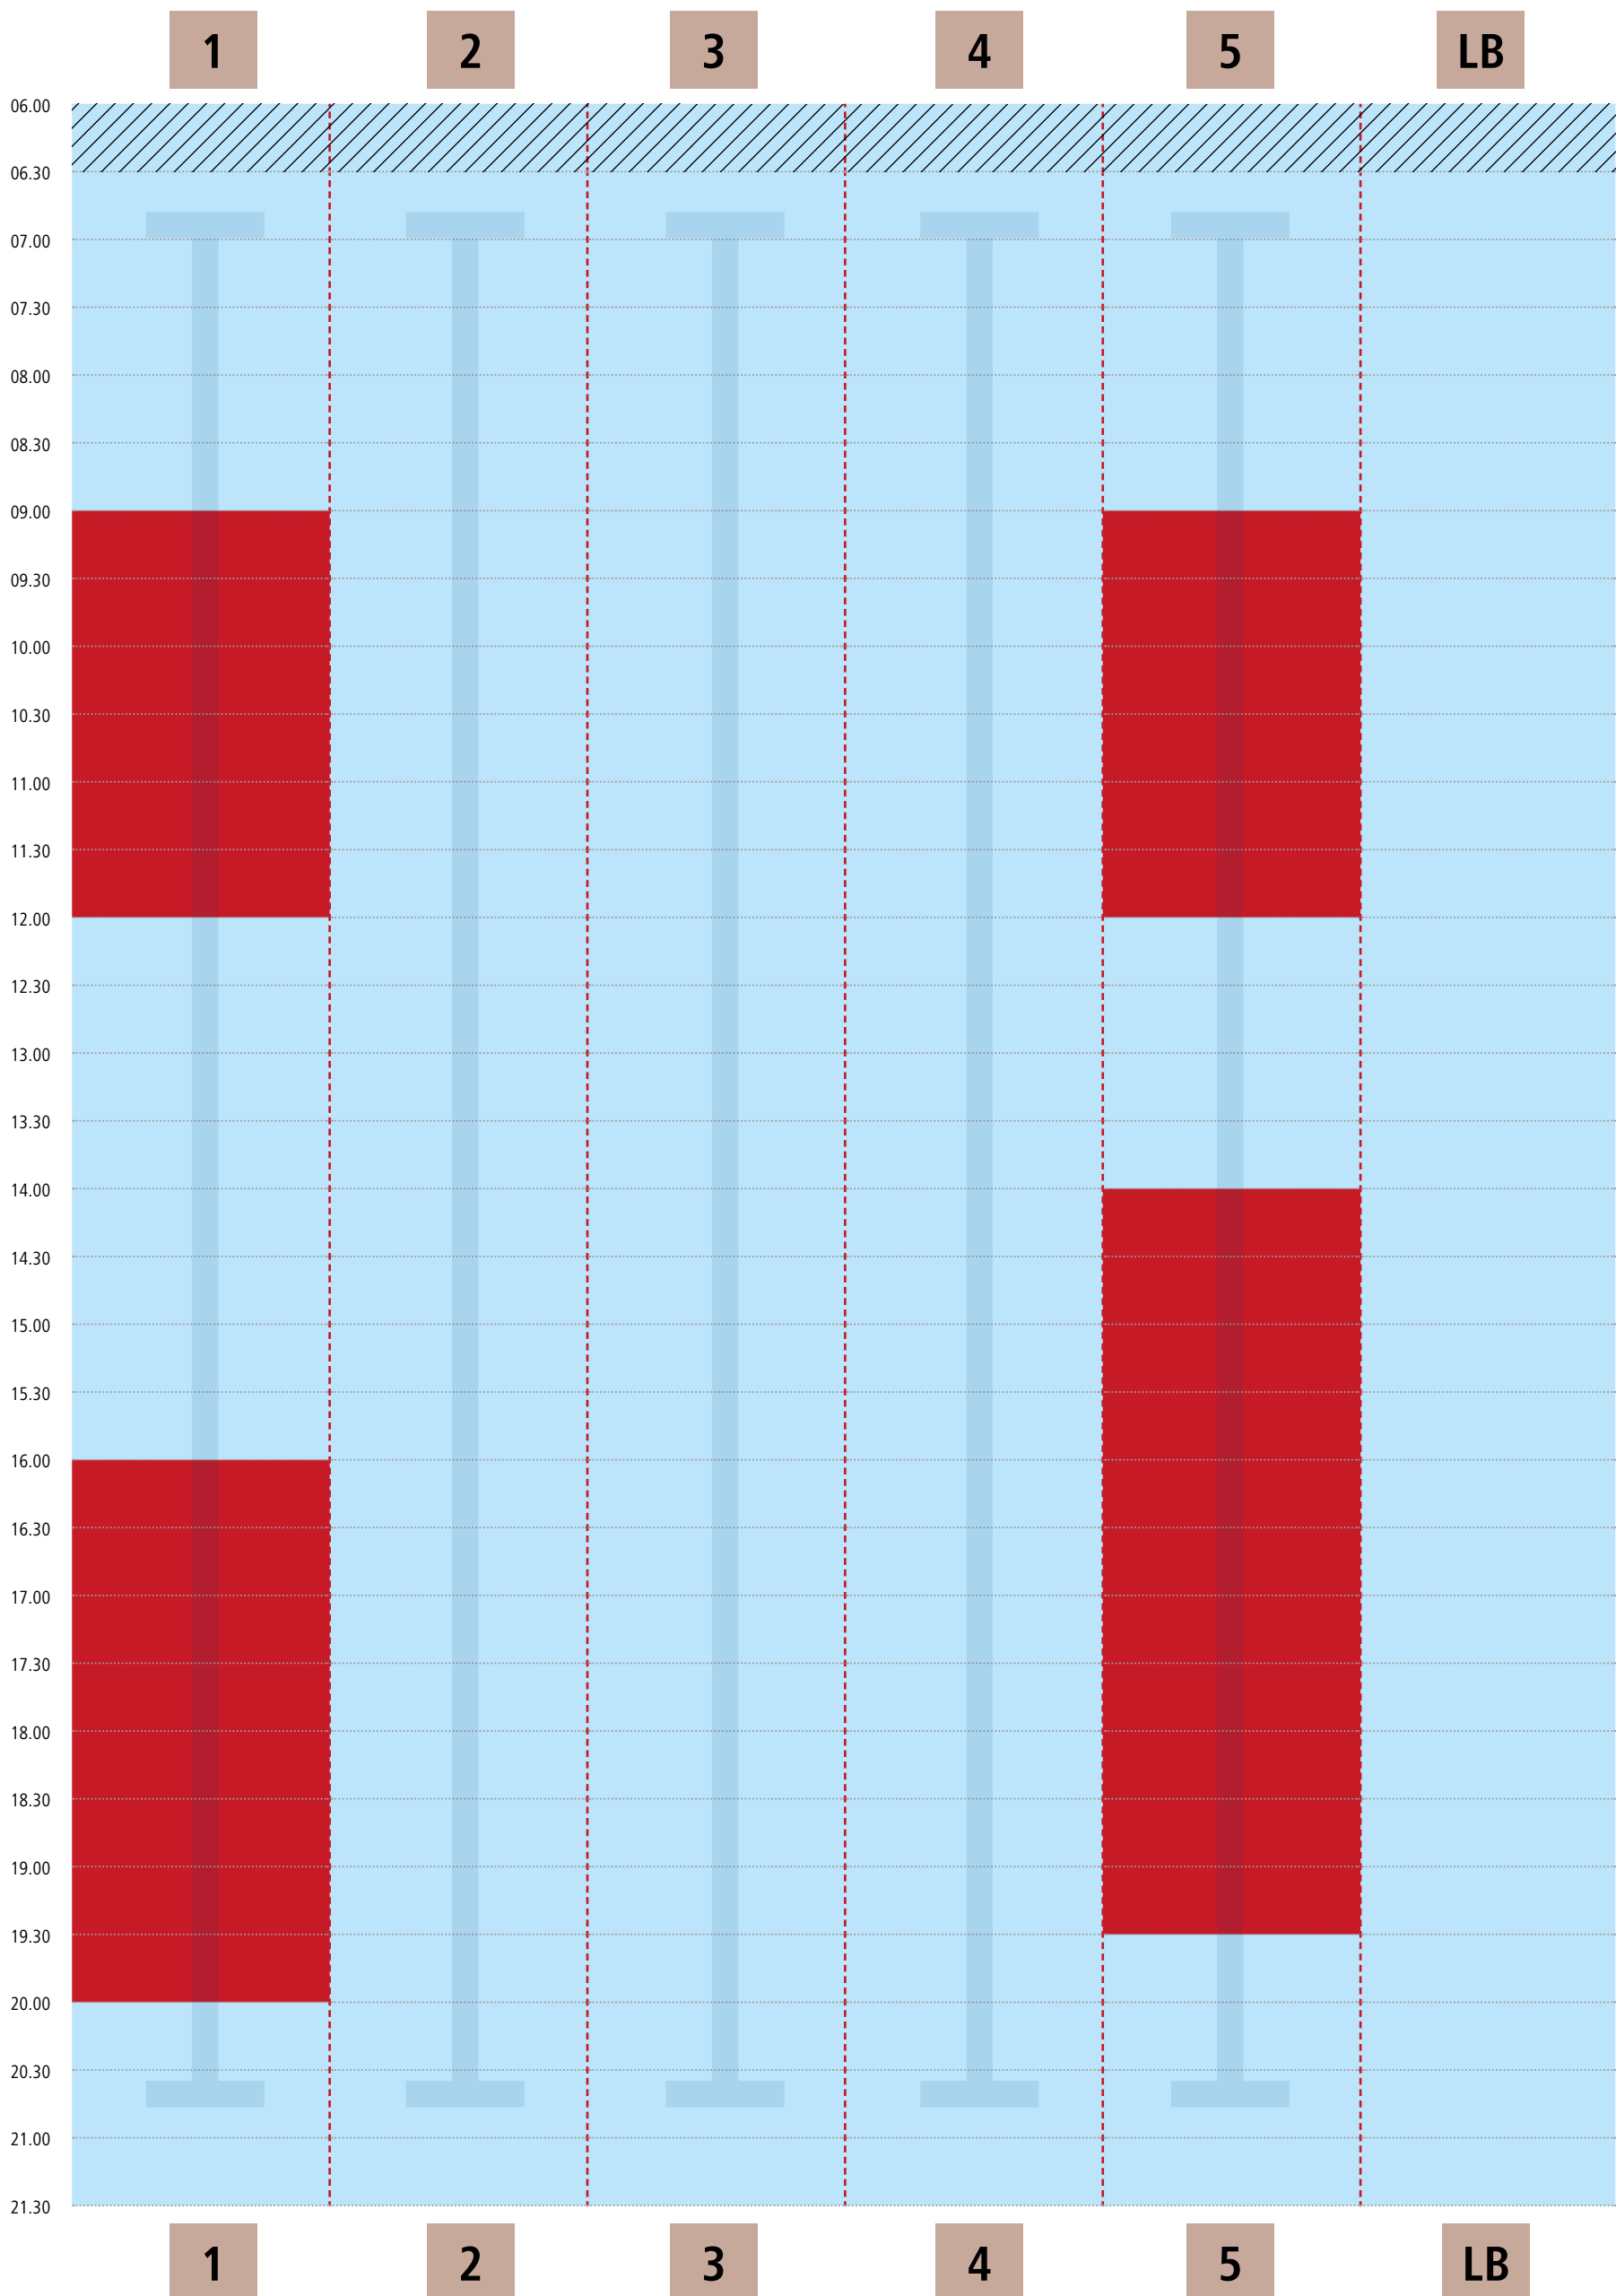

# Bahnbelegungsplan | Dienstag, 13.08.

## Kiezbad Am Stern

■ Schwimmbahn frei

■ Schwimmbahn belegt

LB = Lehrbecken

# Bahnbelegungsplan | Mittwoch, 14.08.