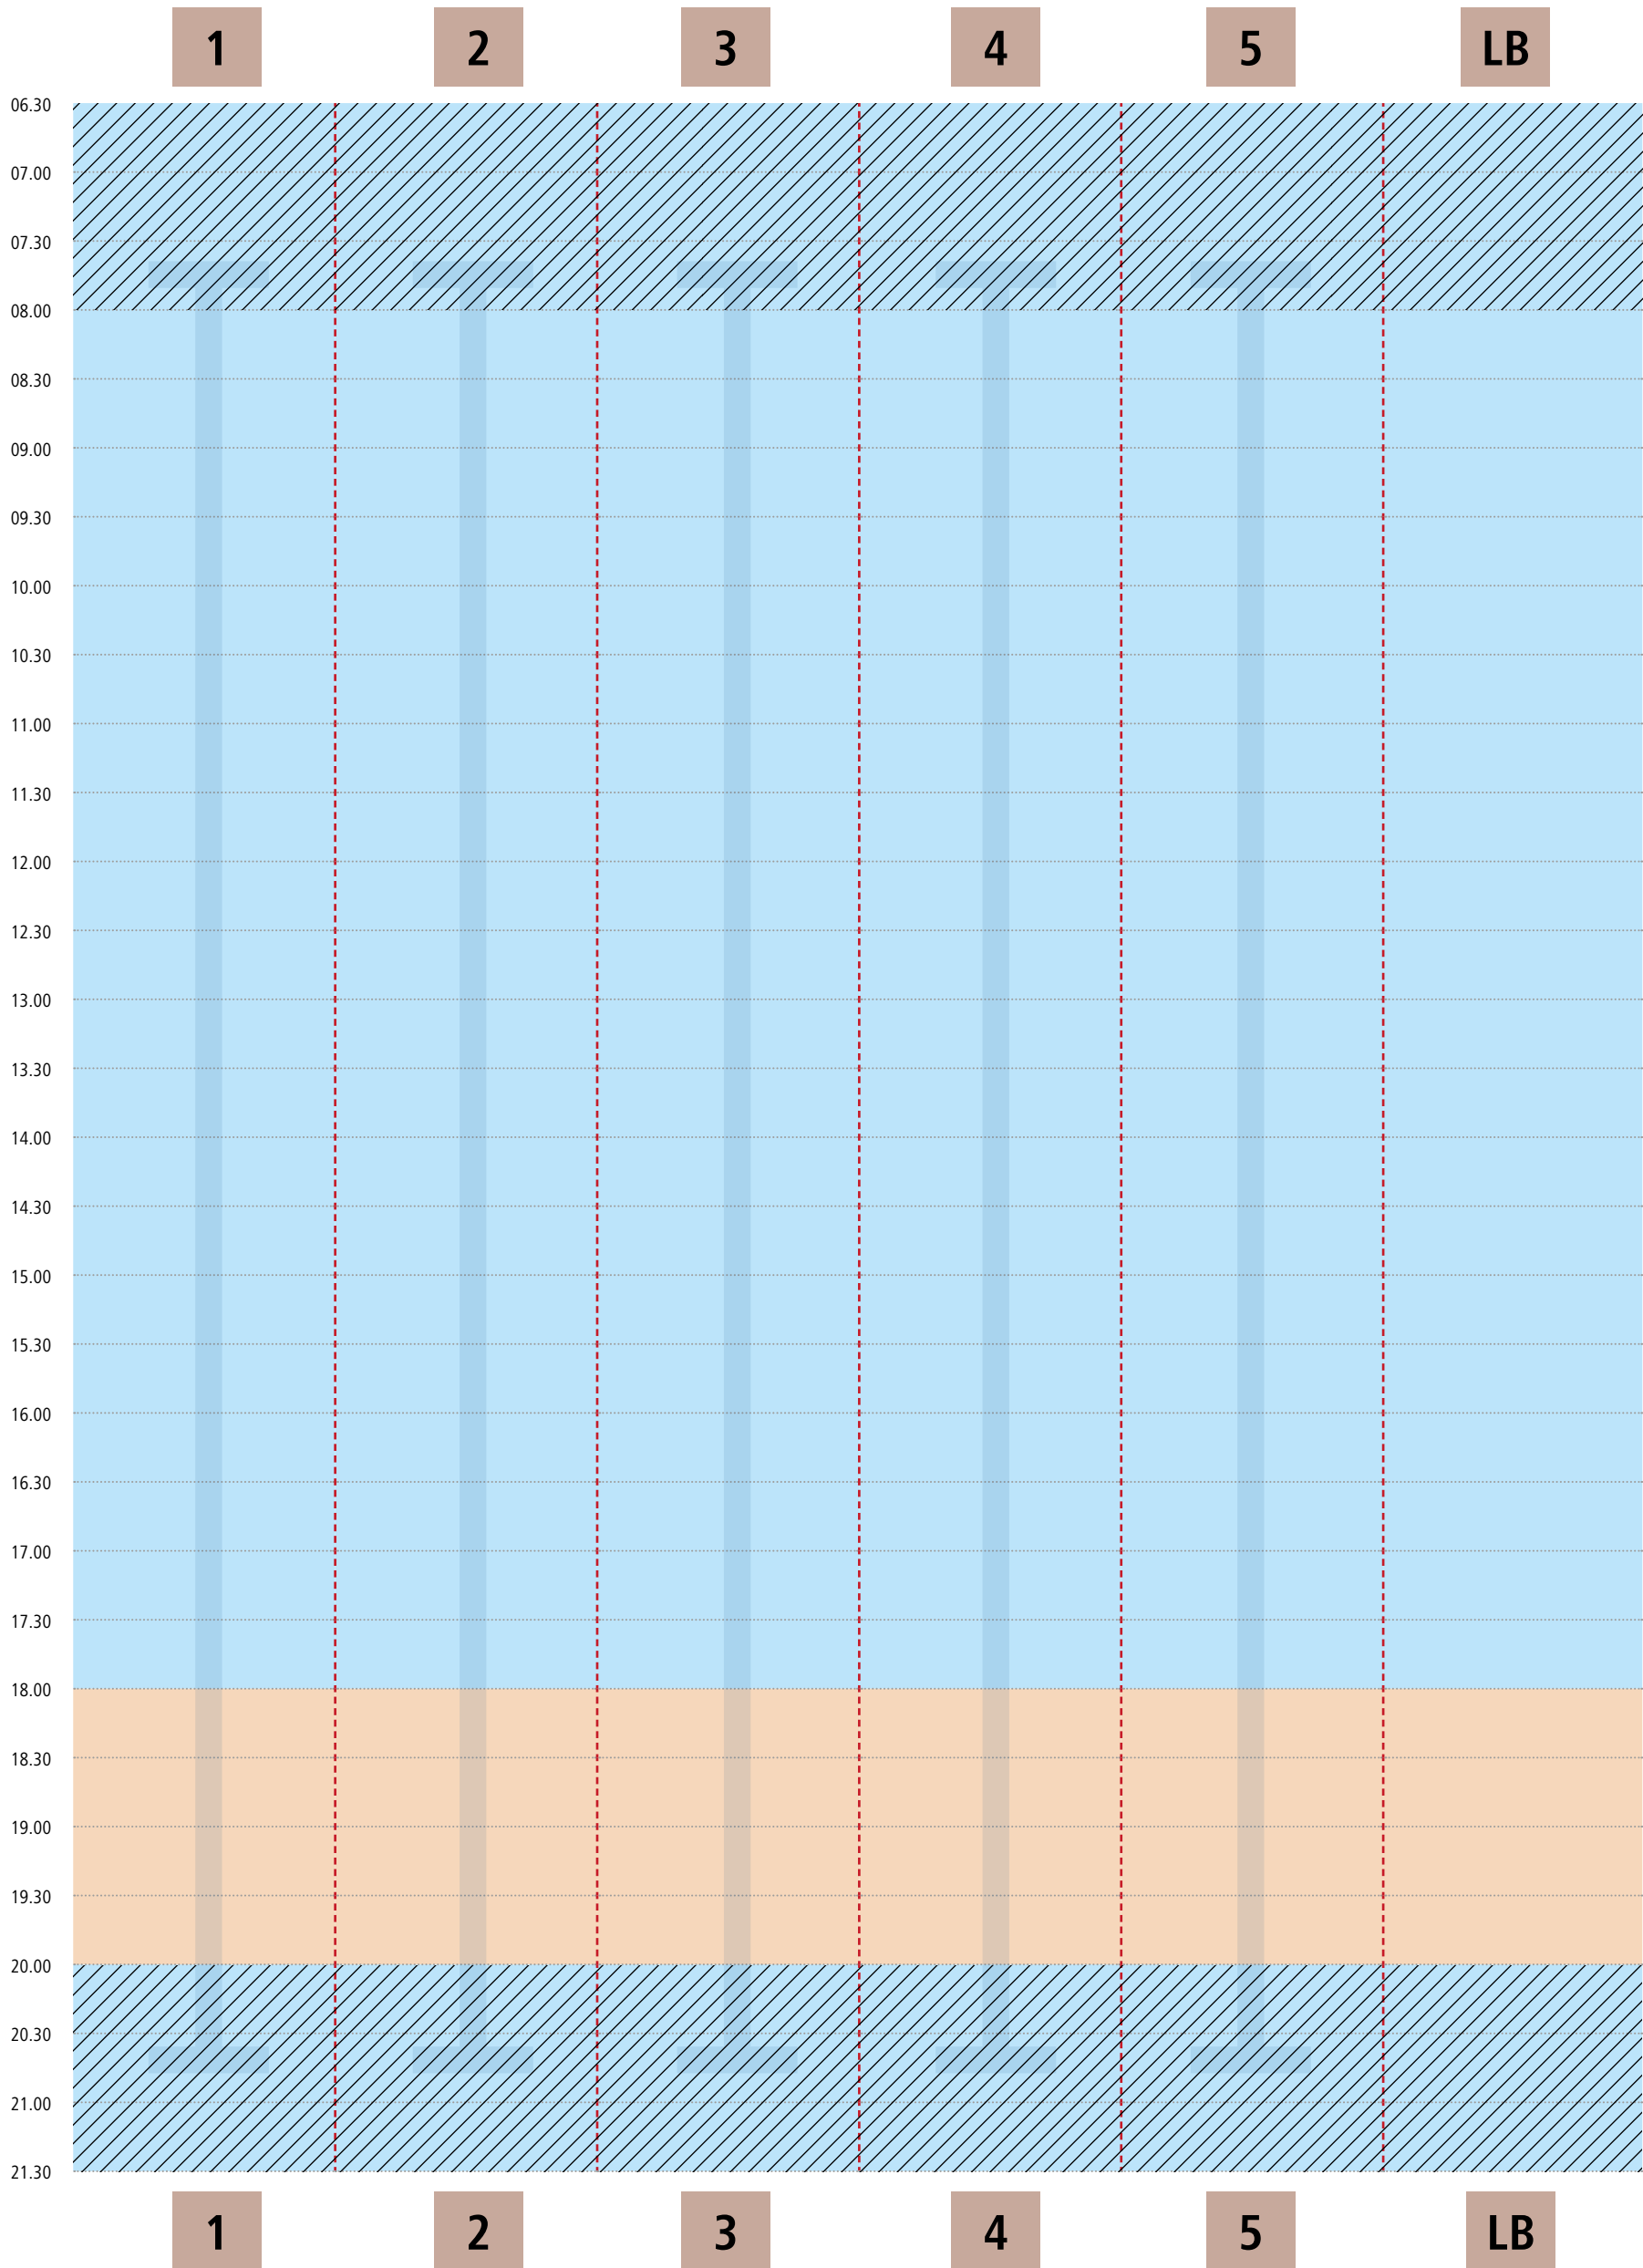

Bahnbelegungsplan | Samstag, 24.08.

Kiezbad Am Stern

■ Schwimmbahn frei

■ Schwimmbahn belegt

LB = Lehrbecken

■ Frauenschwimmen

Gültigkeit: 05.08. – 01.09.2024