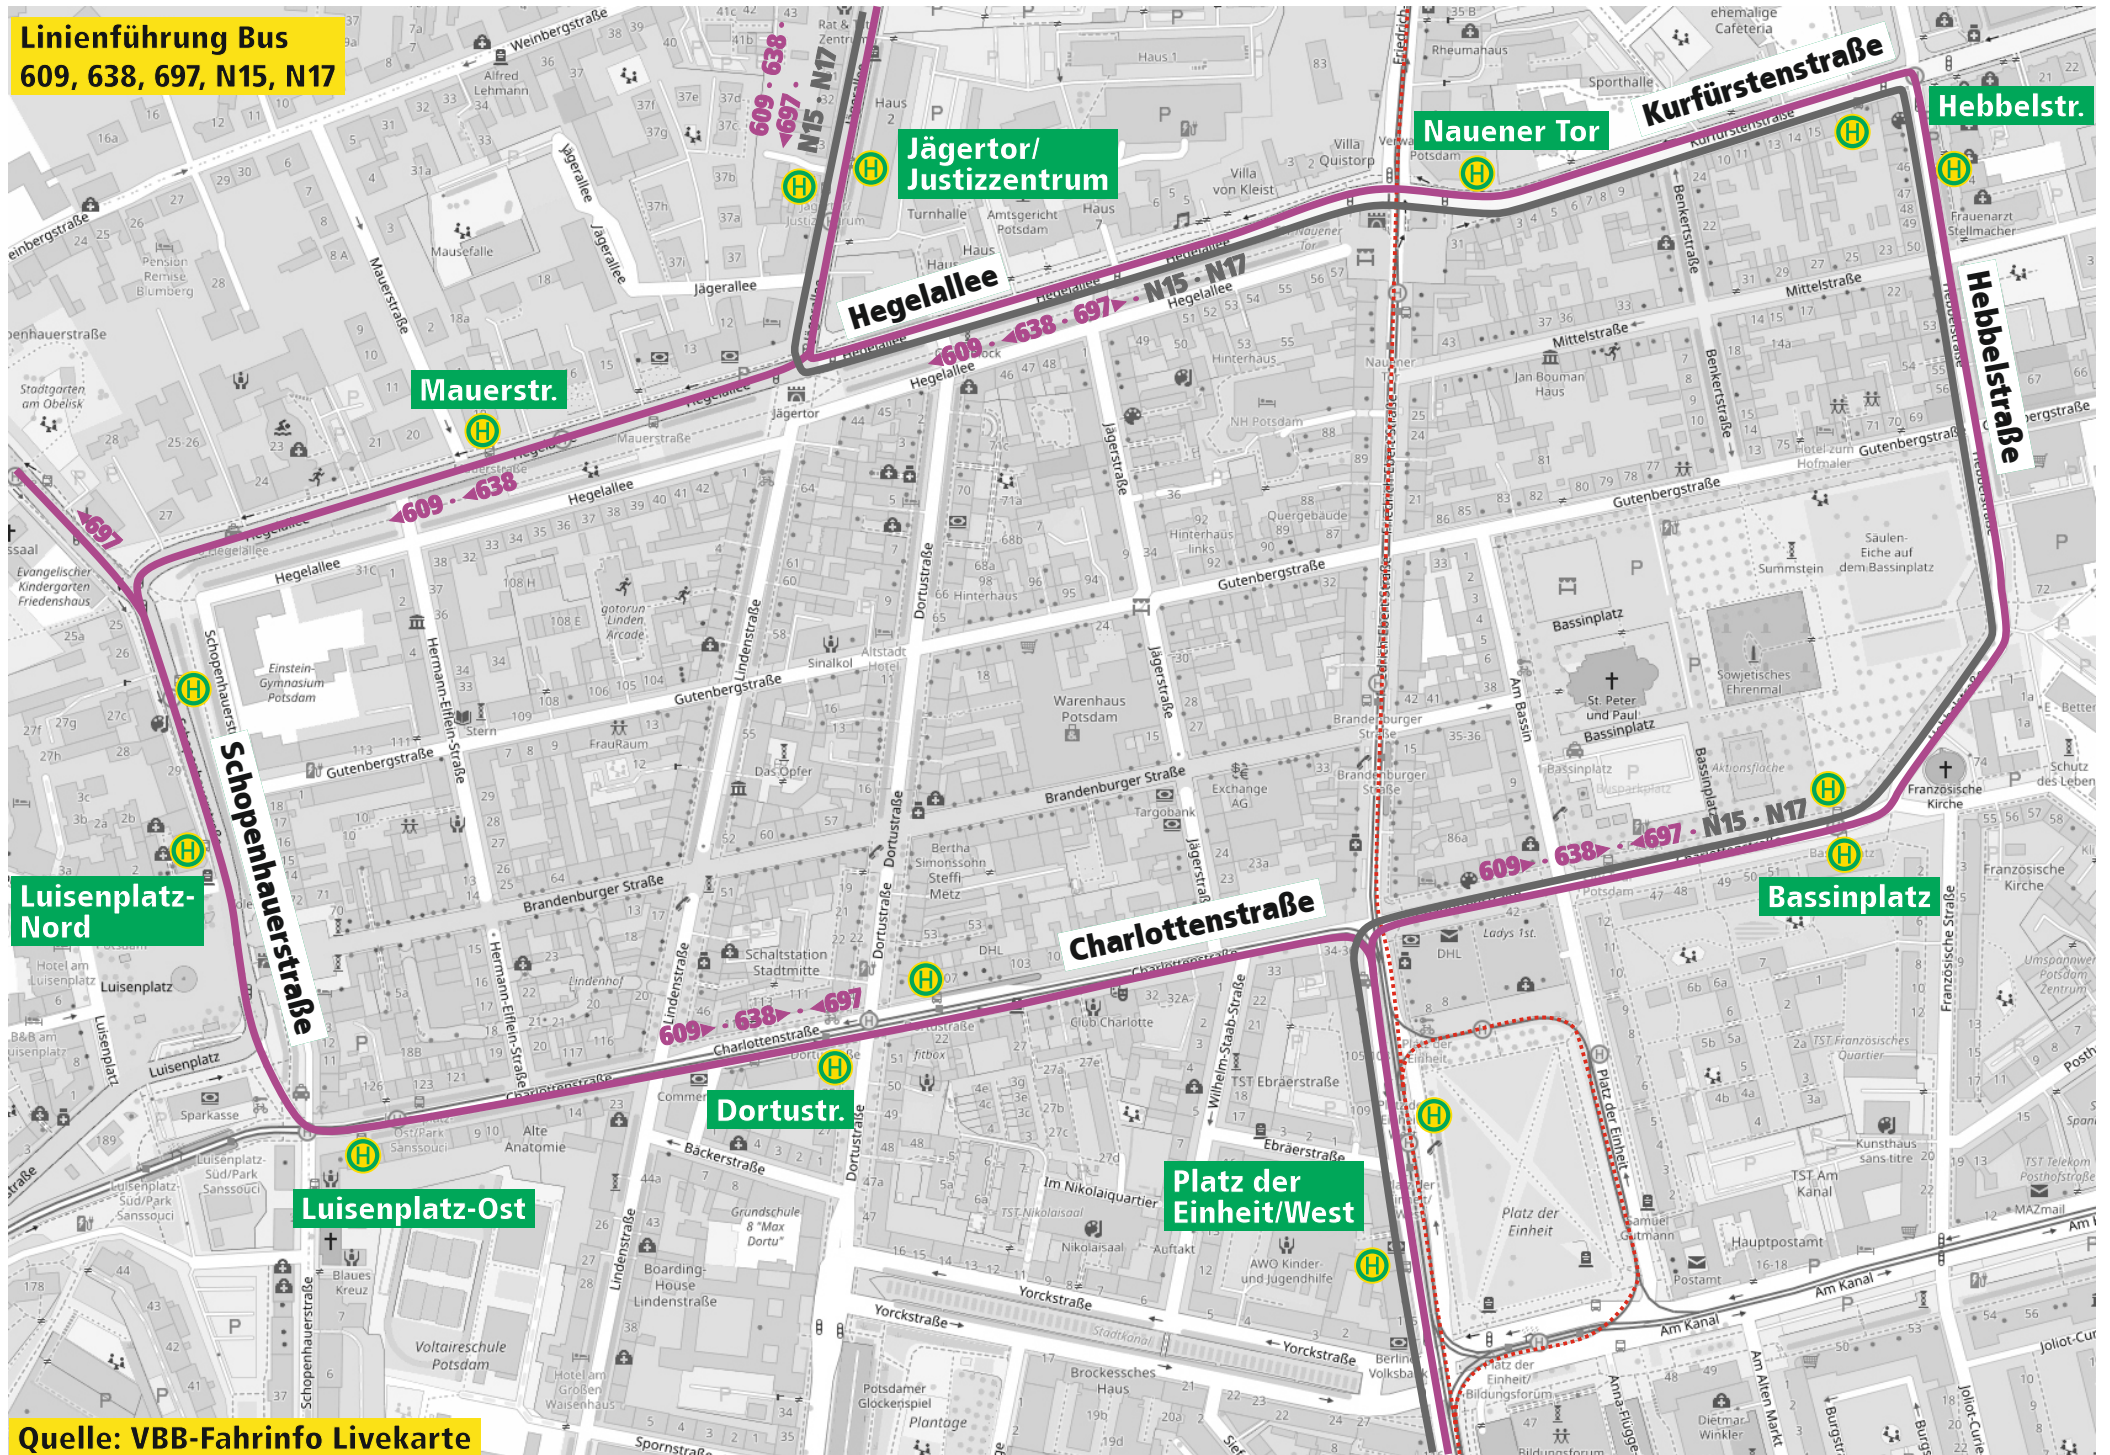

Linienführung Bus
609, 638, 697, N15, N17

Quelle: VBB-Fahrinfo Livekarte

Linienführung Bus
609, 638, 697, N15, N17

Campus
Jungfernsee/
Nedlitzer Str.

Campus
Jungfernsee/

Rote Kaserne/
Nedlitzer Str.

Rote
Kaserne