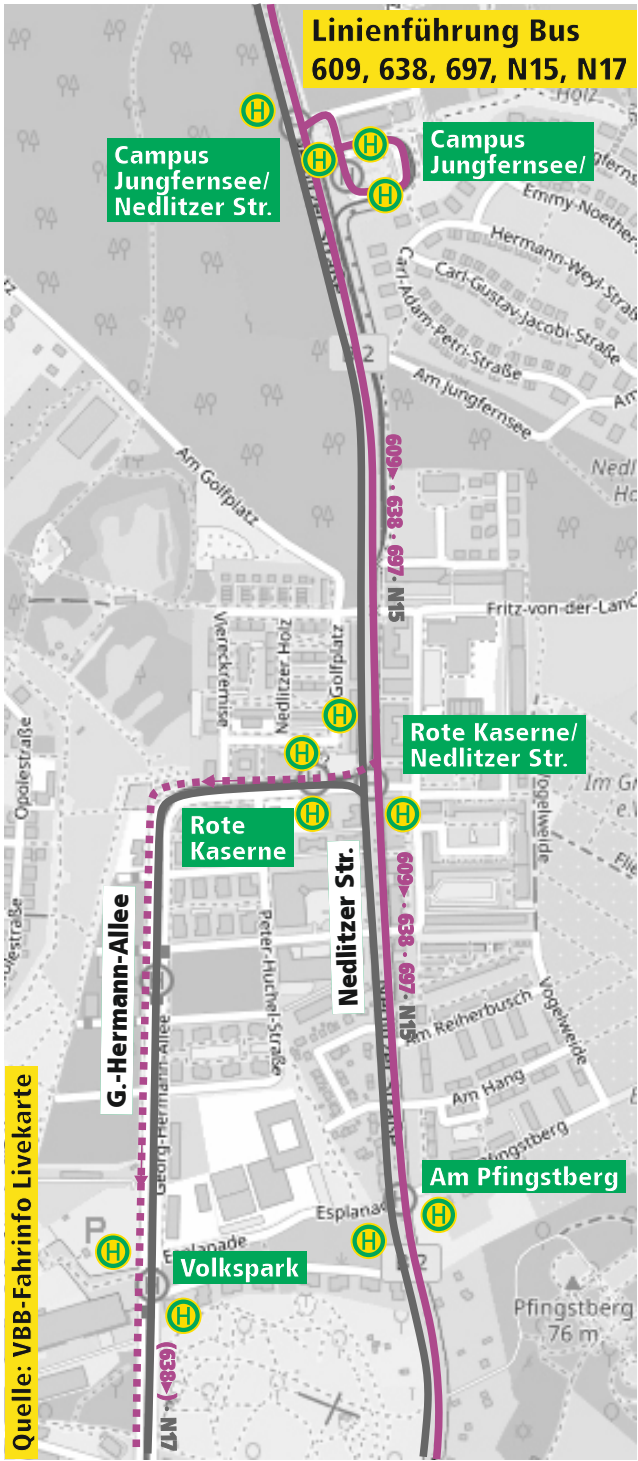

Linienführung Bus
609, 638, 697, N15, N17

Quelle: VBB-Fahrinfo Livekarte

Linienführung Bus
609, 638, 697, N15, N17

Campus
Jungfernsee/
Nedlitzer Str.

Campus
Jungfernsee/

Rote Kaserne/
Nedlitzer Str.

Rote
Kaserne

Am Pflingstberg

Volkspark

Quelle: VBB-Fahrinfo Livekarte

G.-Hermann-Allee

Nedlitzer Str.

Holz

Emmy-Noether

Hermann-Weyl-Str.

Carl-Gustav-Jacobi-Str.

Carl-Adam-Petri-Str.

Am Jungfernsee

Nedl

Ho

Fritz-von-der-Lan

Im Gr

e.